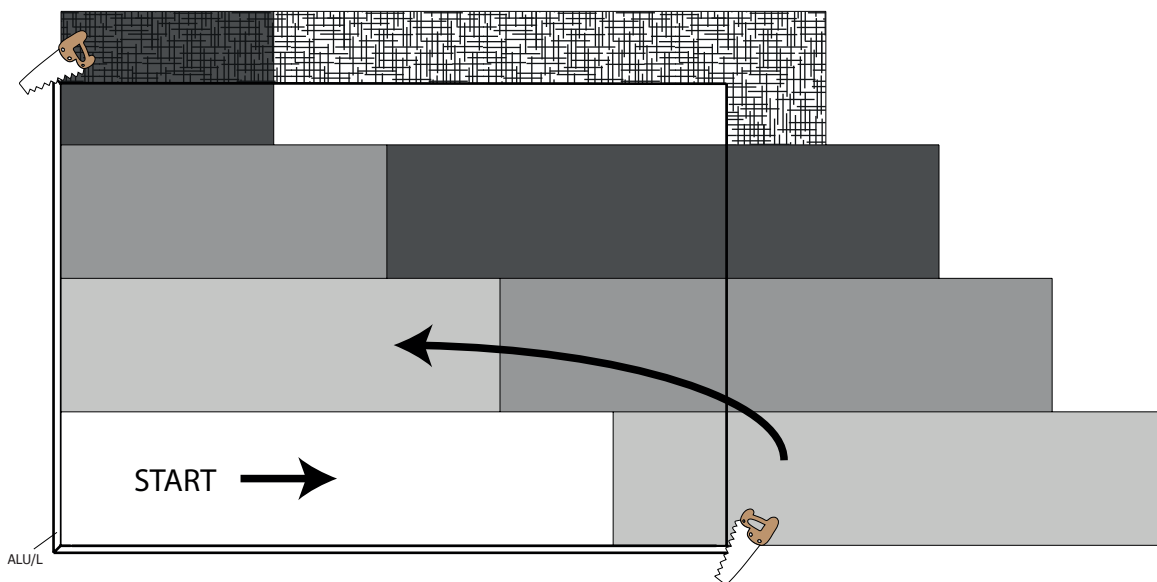

28MM 300X210 CM QBSH2 (ART 7251)

VOORZIJDE - FACADE

RUGZIJDE - PAROI ARRIERE

ZIJWAND - PAROI LATERALE

ZIJWAND - PAROI LATERALE

DAK - TOITURE

verdeling OSB - répartition OSB

OPGELET : Behandel **ELK** onderdeel grondig aan alle zijden met een degelijk product dat beschermt tegen zon, weer en wind en tegen insecten en schimmels, **VOOR** de montage.