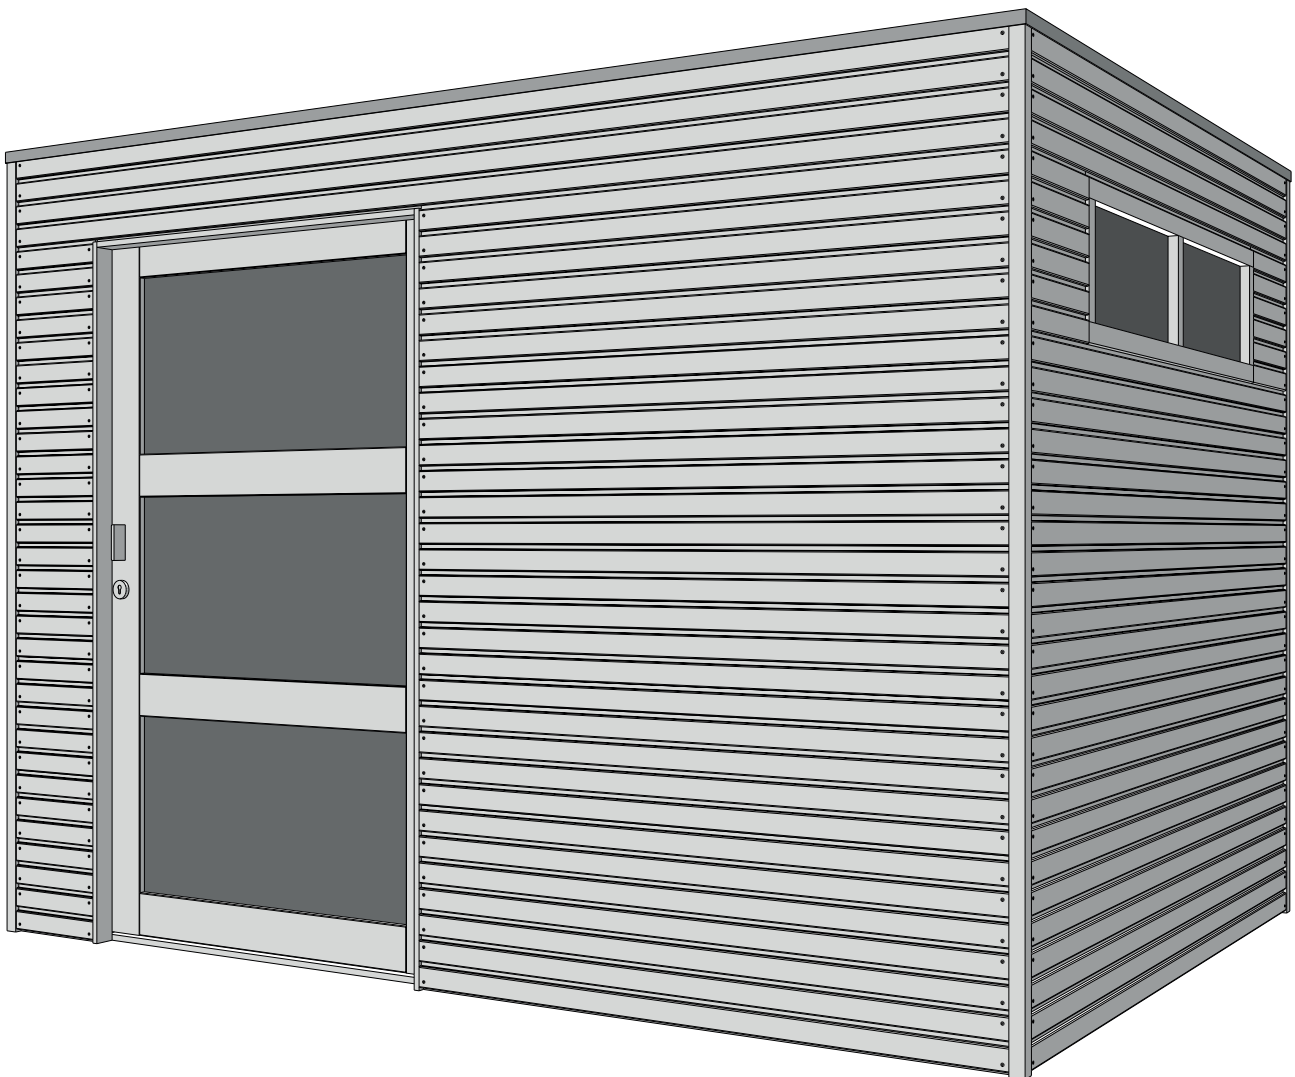

28MM 300X210 CM QBSH2 (ART 7251IMG)

WOODLANDS

QUALITY CABINS

GEDETAILLEERDE ONDERDELENLIJST

-

LISTE D'INVENTAIRE DETAILLEE

Onderdelenlijst
Liste d'inventaire

Typ

28MM 300X210 CM QBSH2 (ART 7251)

VOORZIJDE - FACADE

RUGZIJDE - PAROI ARRIERE

ZIJWAND - PAROI LATERALE

ZIJWAND - PAROI LATERALE

DAK - TOITURE

verdeling OSB - répartition OSB

OPGELET : Behandel **ELK** onderdeel grondig aan alle zijden met een degelijk product dat beschermt tegen zon, weer en wind en tegen insecten en schimmels, **VOOR** de montage.