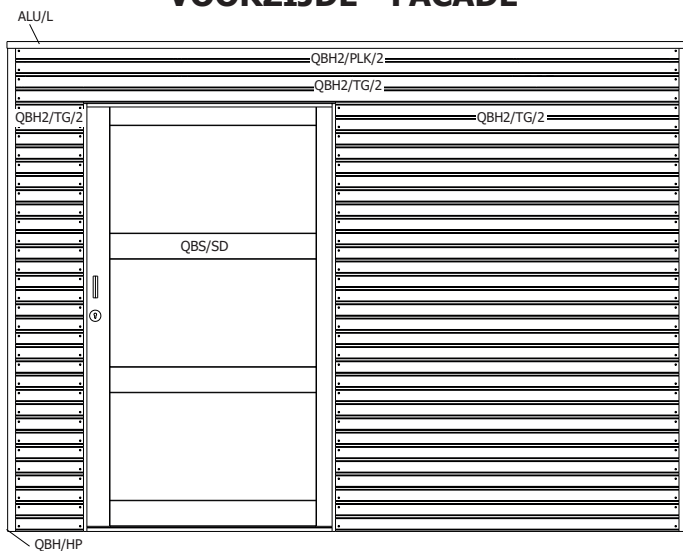

28MM 300X210 CM QBSH2 (ART 7251)

VOORZIJDE - FACADE