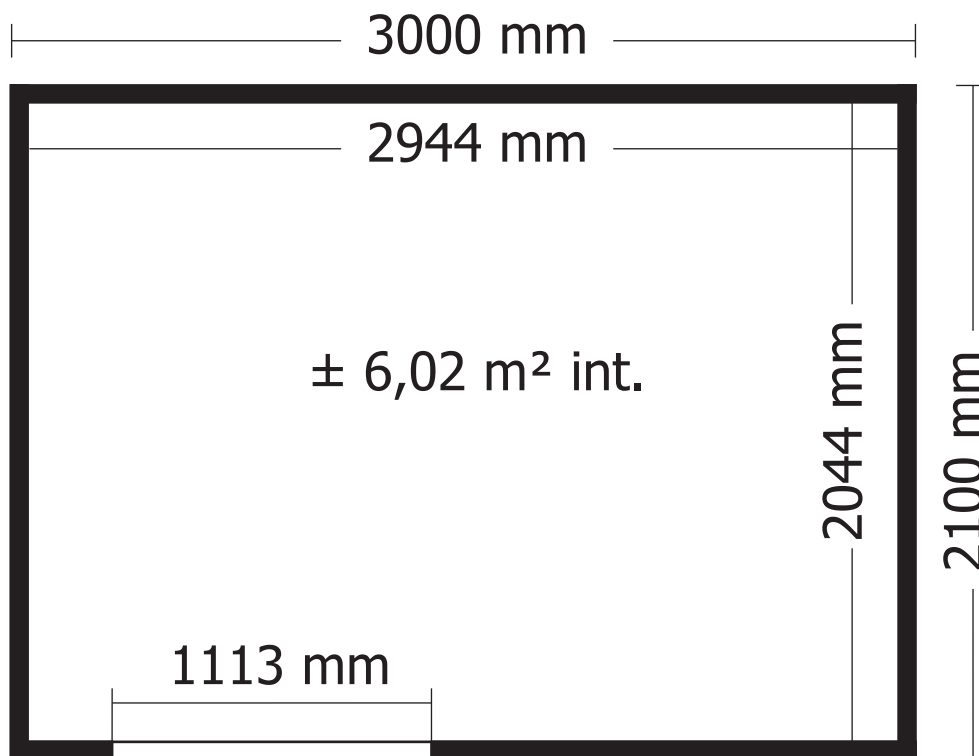

28MM 300X210 CM QBSH2 (ART 7251IMG)

WOODLANDS

QUALITY CABINS

GEDETAILLEERDE ONDERDELENLIJST

-

LISTE D'INVENTAIRE DETAILLEE

Onderdelenlijst
Liste d'inventaire

Typ

28MM 300X210 CM QBSH2 (ART 7251)

VOORZIJDE - FACADE

RUGZIJDE - PAROI ARRIERE

ZIJWAND - PAROI LATERALE

ZIJWAND - PAROI LATERALE

DAK - TOITURE

verdeling OSB - répartition OSB

OPGELET : Behandel **ELK** onderdeel grondig aan alle zijden met een degelijk product dat beschermt tegen zon, weer en wind en tegen insecten en schimmels, **VOOR** de montage.