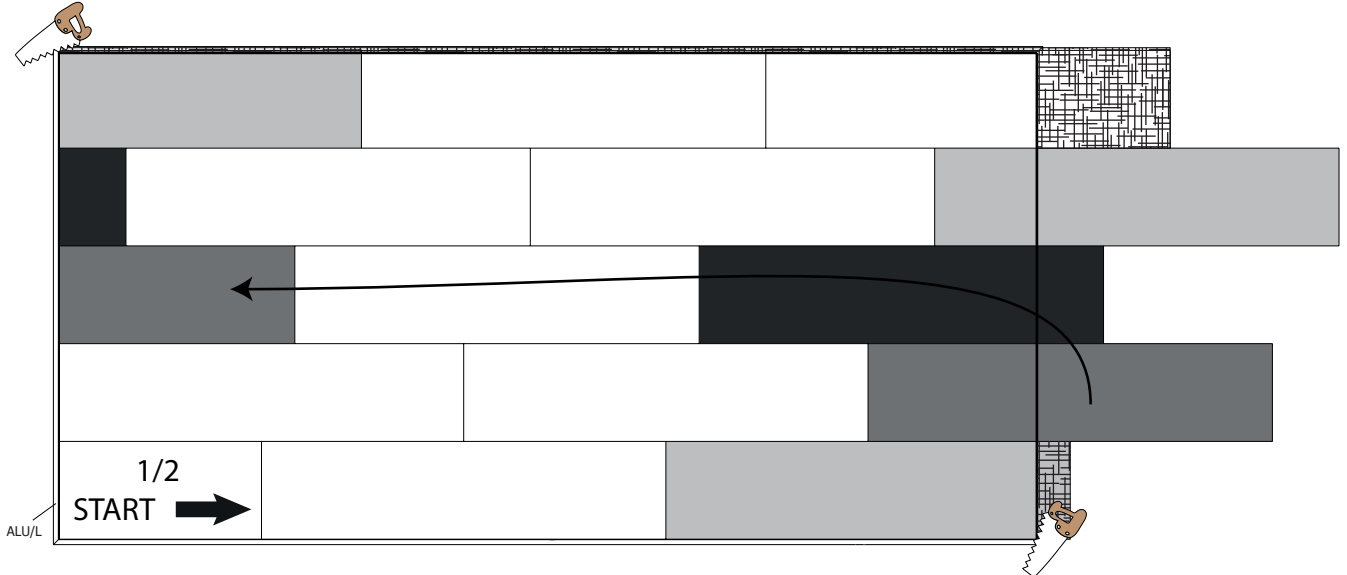

28MM 300X300 CM QBABH2 (ART 7230AB3030)

DAK - TOITURE

verdeling OSB - répartition OSB
Tuinhuis + extensie - Abri + extension

REF 7202EXT300(&600) & 7252EXT300(&600)