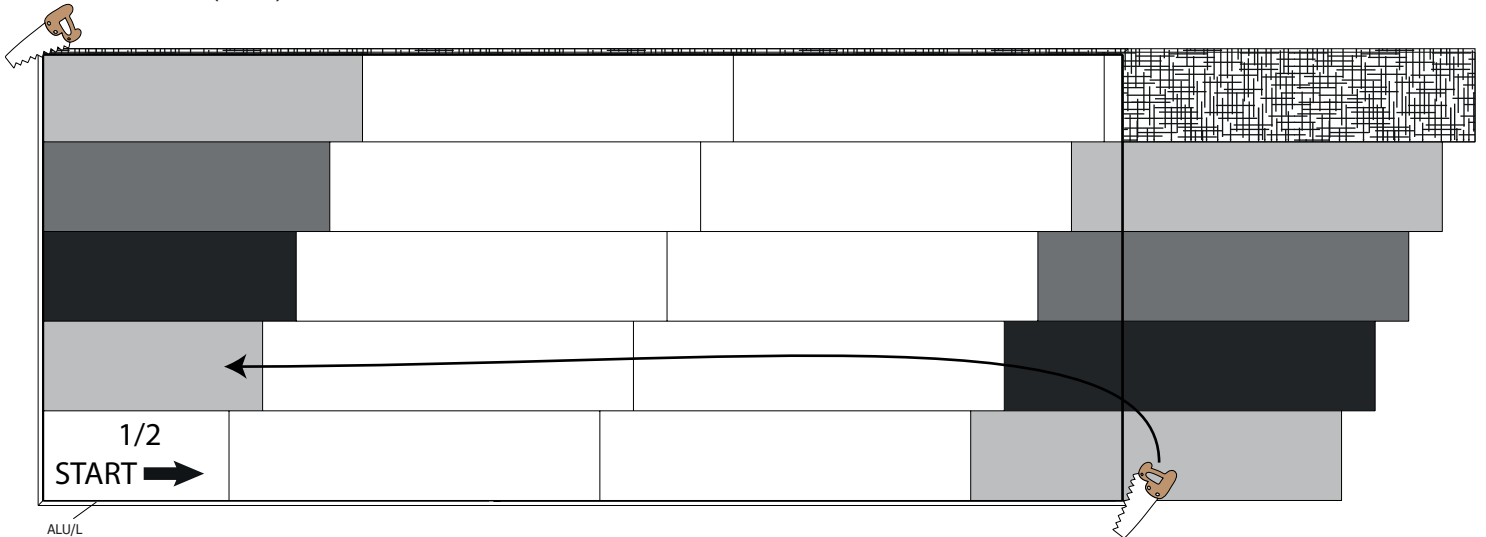

REF 7203EXT300(&600)