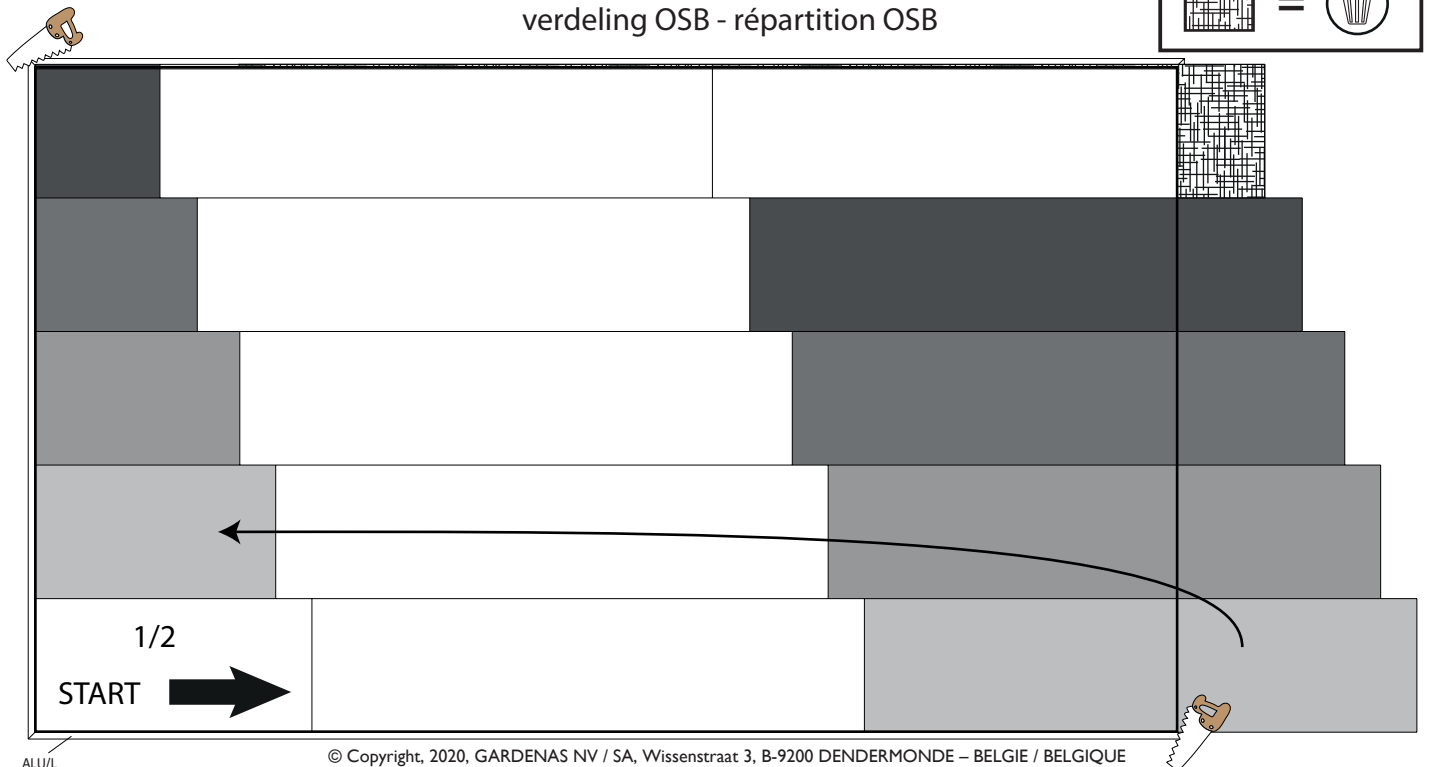

28MM 510X300 CM QBH2 (ART 7204IMG)

VOORZIJDDE - FACADE

ZIJWAND - PAROI LATERALE

RUGZIJDDE - PAROI ARRIERE

ZIJWAND - PAROI LATERALE

DAK - TOITURE

verdeling OSB - répartition OSB

OPGELET : Behandel **ELK** onderdeel grondig aan alle zijden met een degelijk product dat beschermt tegen zon, weer en wind en tegen insecten en schimmels, **VOOR** de montage.