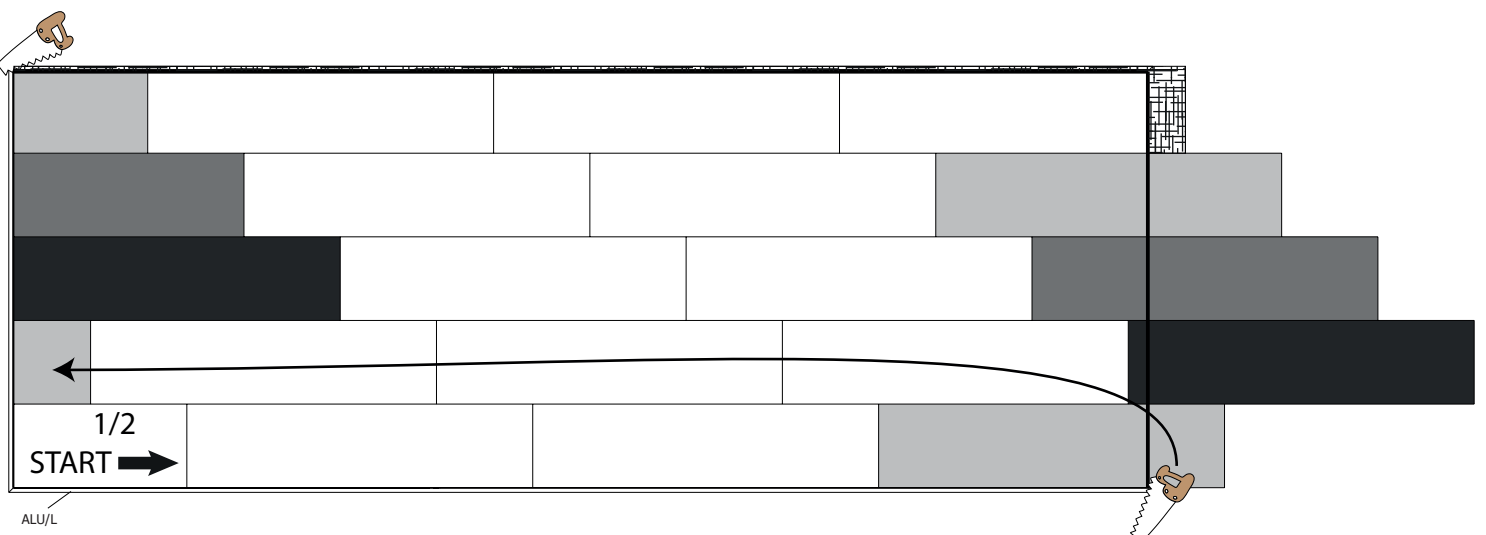

REF 7204EXT300(&600)