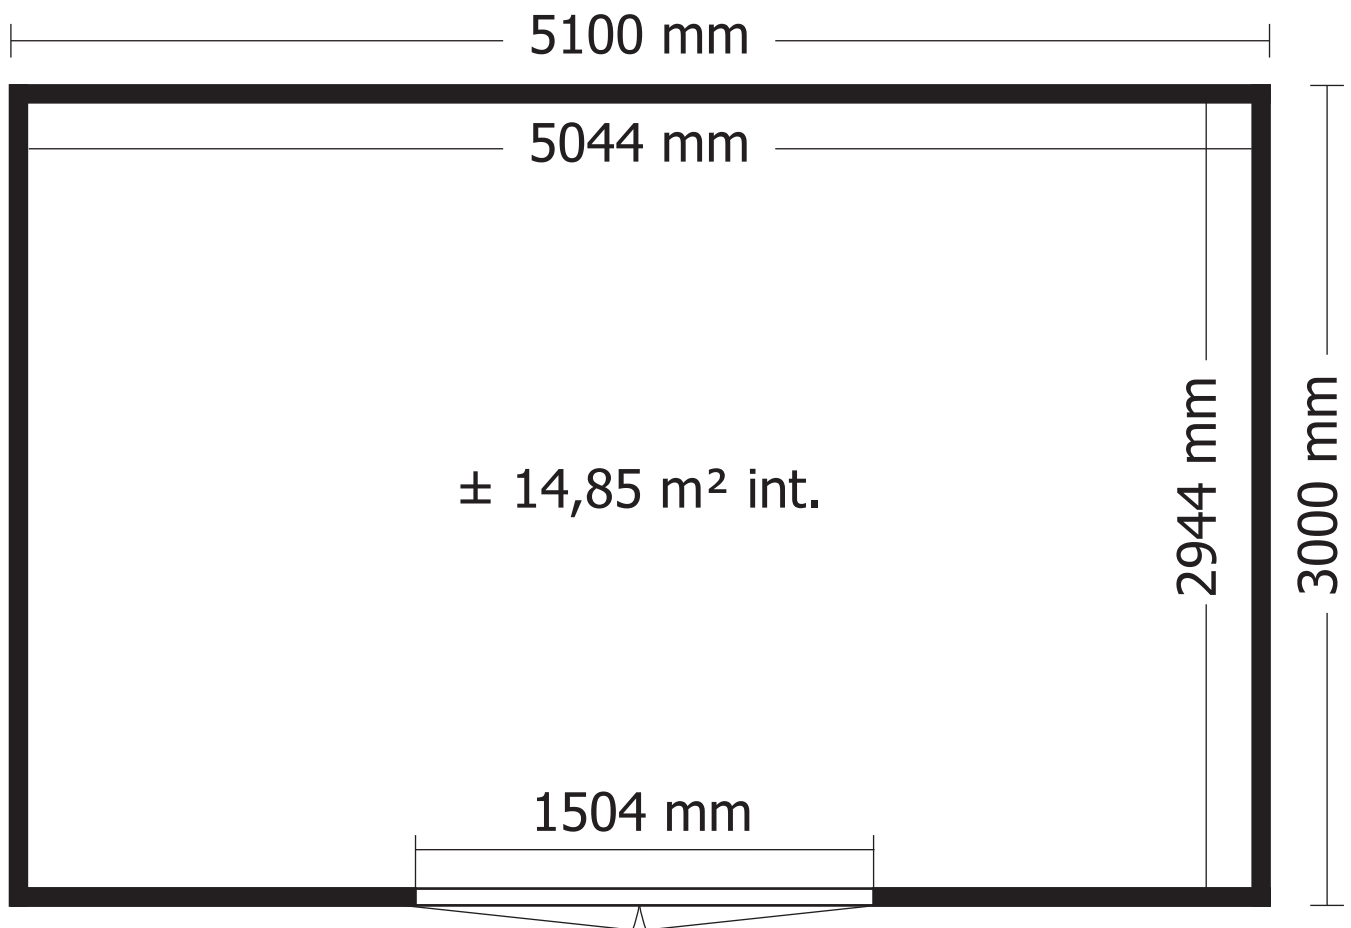

28MM 510X300 CM QBH2 (ART 7204IMG)

WOODLANDS

QUALITY CABINS

GEDETAILEERDE ONDERDELENLIJST

-

LISTE D'INVENTAIRE DETAILLEE

Onderdelenlijst
Liste d'inventaire

Typ

28MM 510X300 CM QBH2 (ART 7204IMG)

VOORZIJDDE - FACADE

ZIJWAND - PAROI LATERALE

RUGZIJDDE - PAROI ARRIERE

ZIJWAND - PAROI LATERALE

DAK - TOITURE

verdeling OSB - répartition OSB

OPGELET : Behandel **ELK** onderdeel grondig aan alle zijden met een degelijk product dat beschermt tegen zon, weer en wind en tegen insecten en schimmels, **VOOR** de montage.