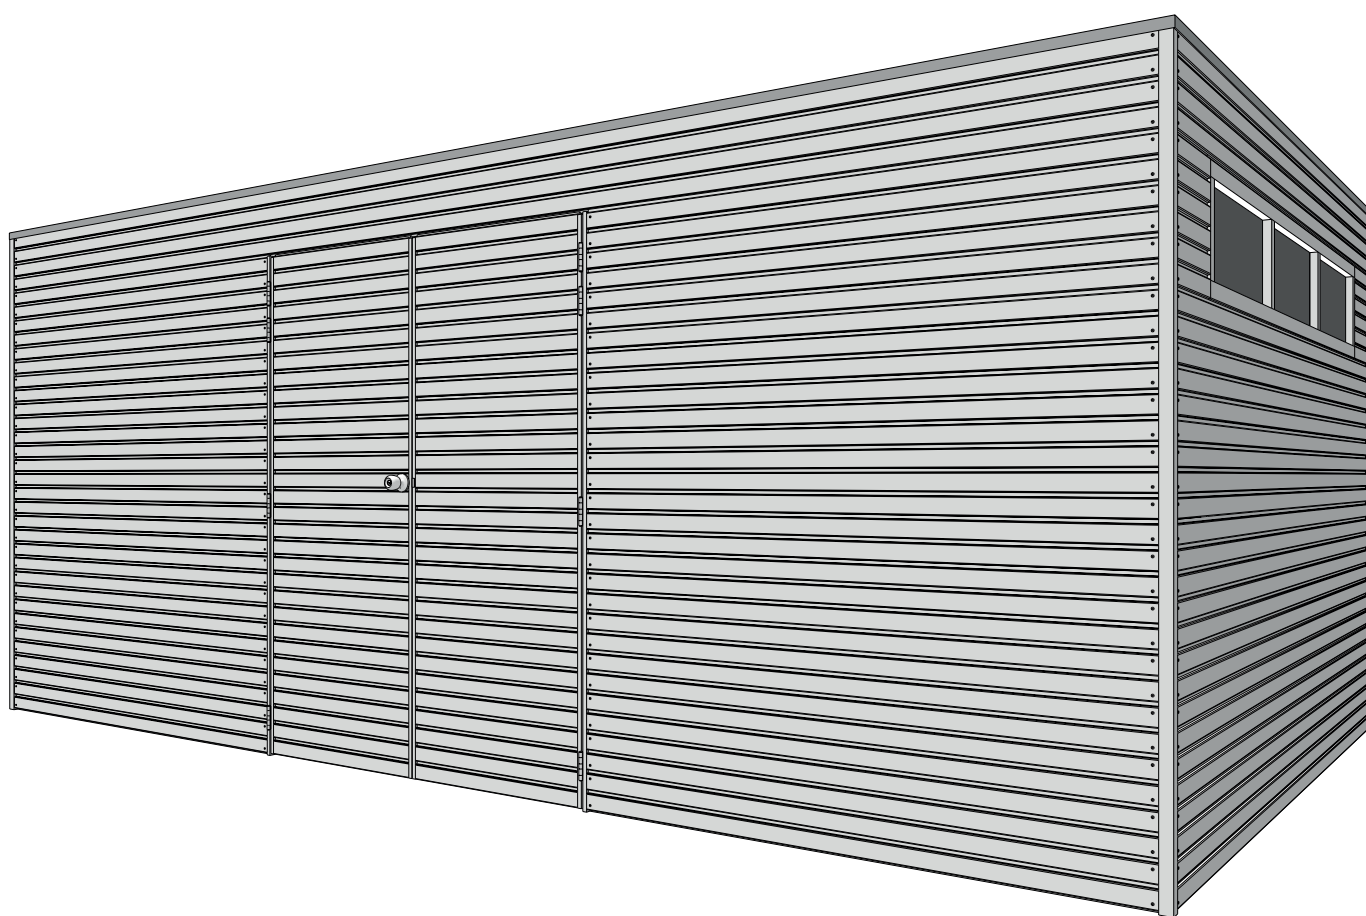

28MM 510X300 CM QBH2 (ART 7204IMG)

WOODLANDS

QUALITY CABINS

GEDETAILEERDE ONDERDELENLIJST

-

LISTE D'INVENTAIRE DETAILLEE

Onderdelenlijst
Liste d'inventaire

Typ

28MM 510X300 CM QBH2 (ART 7204IMG)

VOORZIJDDE - FACADE

ZIJWAND - PAROI LATERALE

RUGZIJDDE - PAROI ARRIERE

ZIJWAND - PAROI LATERALE

DAK - TOITURE

verdeling OSB - répartition OSB

OPGELET : Behandel **ELK** onderdeel grondig aan alle zijden met een degelijk product dat beschermt tegen zon, weer en wind en tegen insecten en schimmels, **VOOR** de montage.