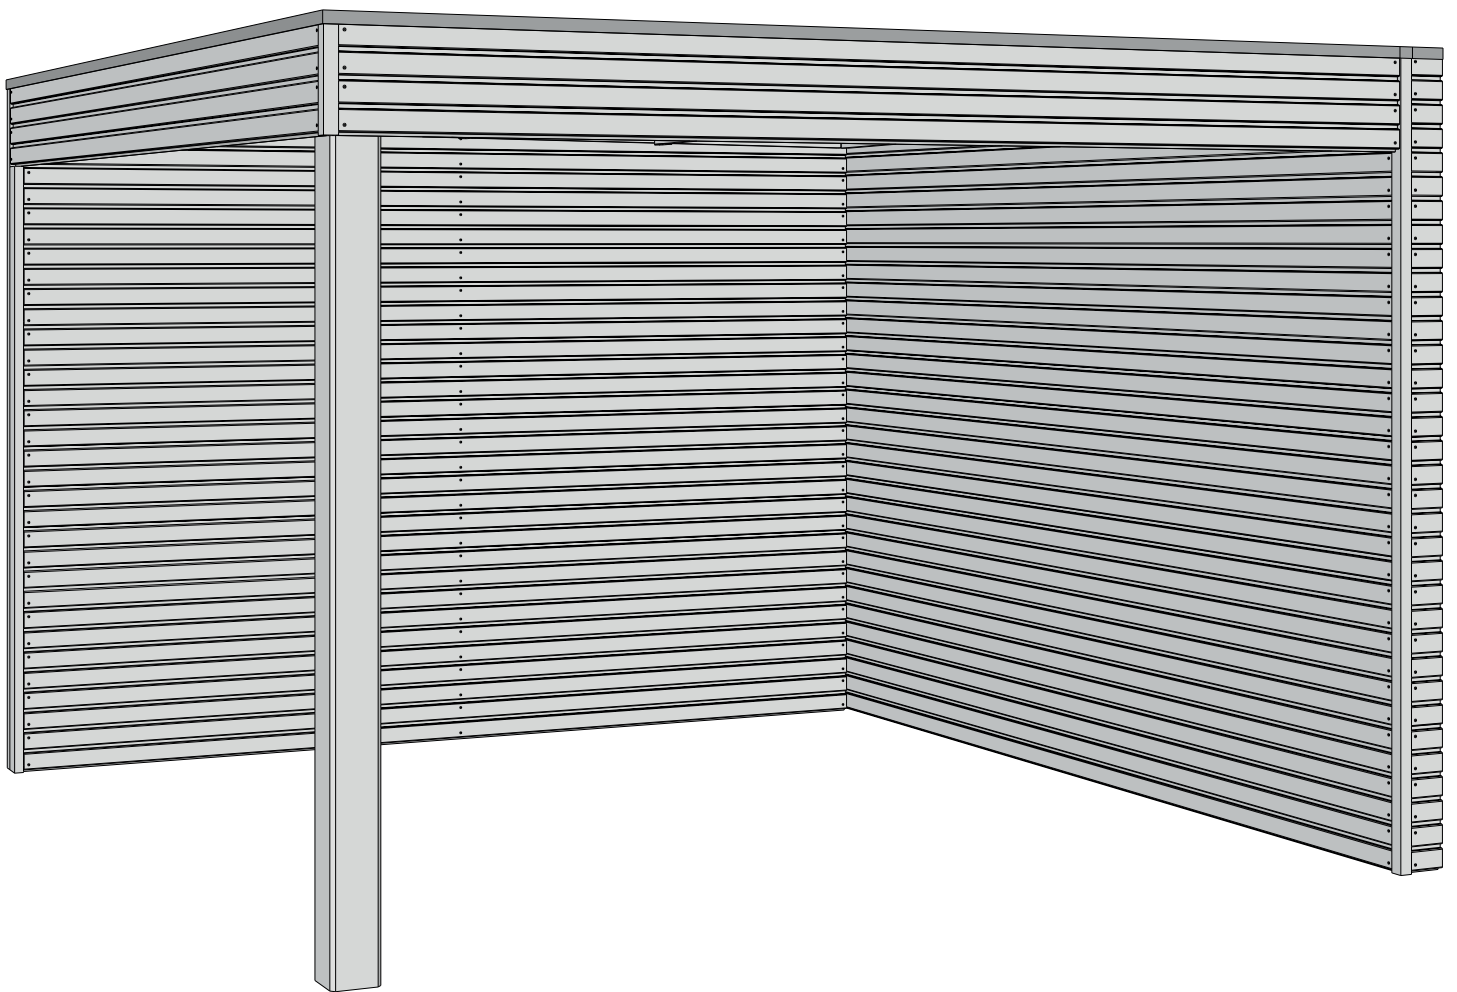

GEDETAILEERDE ONDERDELENLIJST

-

LISTE D'INVENTAIRE DETAILLEE

Download uw montage instructies op www.gardenas.be

Téléchargez vos instructions de montage sur www.gardenas.be