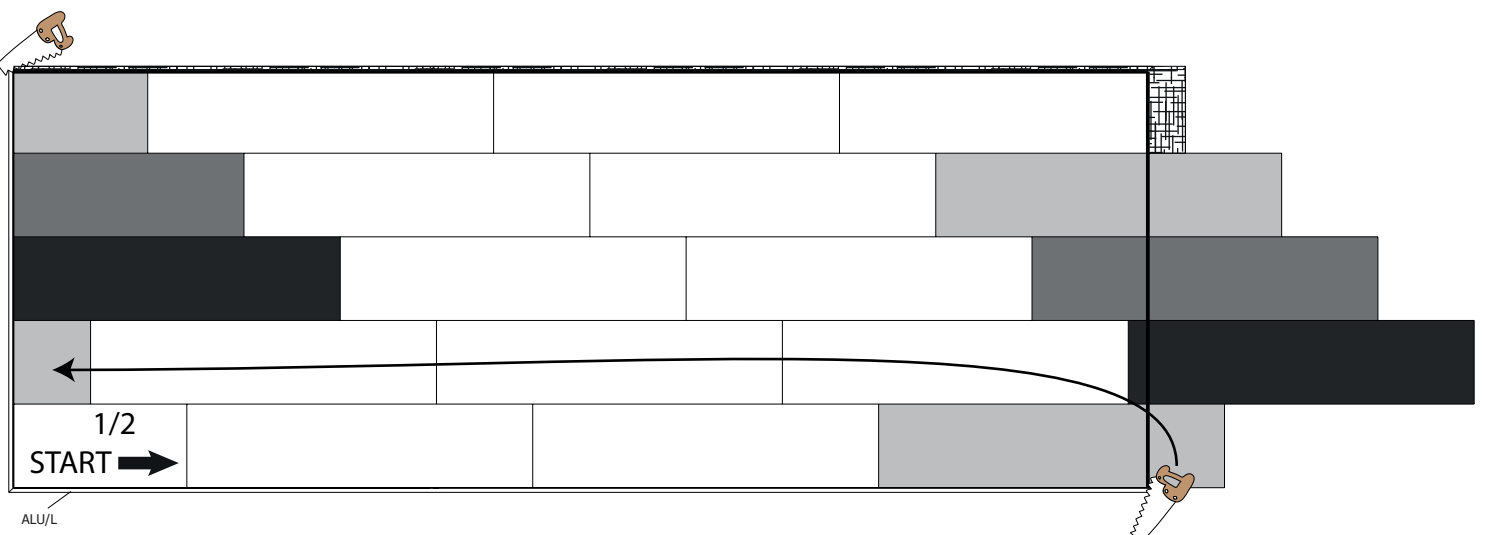

## DAK - TOITURE

verdeling OSB - répartition OSB  
Tuinhuis + extensie - Abri + extension

REF 7202EXT300(&600) & 7252EXT300(&600)

REF 7203EXT300(&600)

REF 7204EXT300(&600)

**OPGELET** : Behandel **ELK** onderdeel grondig aan alle zijden met een degelijk product dat beschermt tegen zon, weer en wind en tegen insecten en schimmels, **VOOR** de montage.