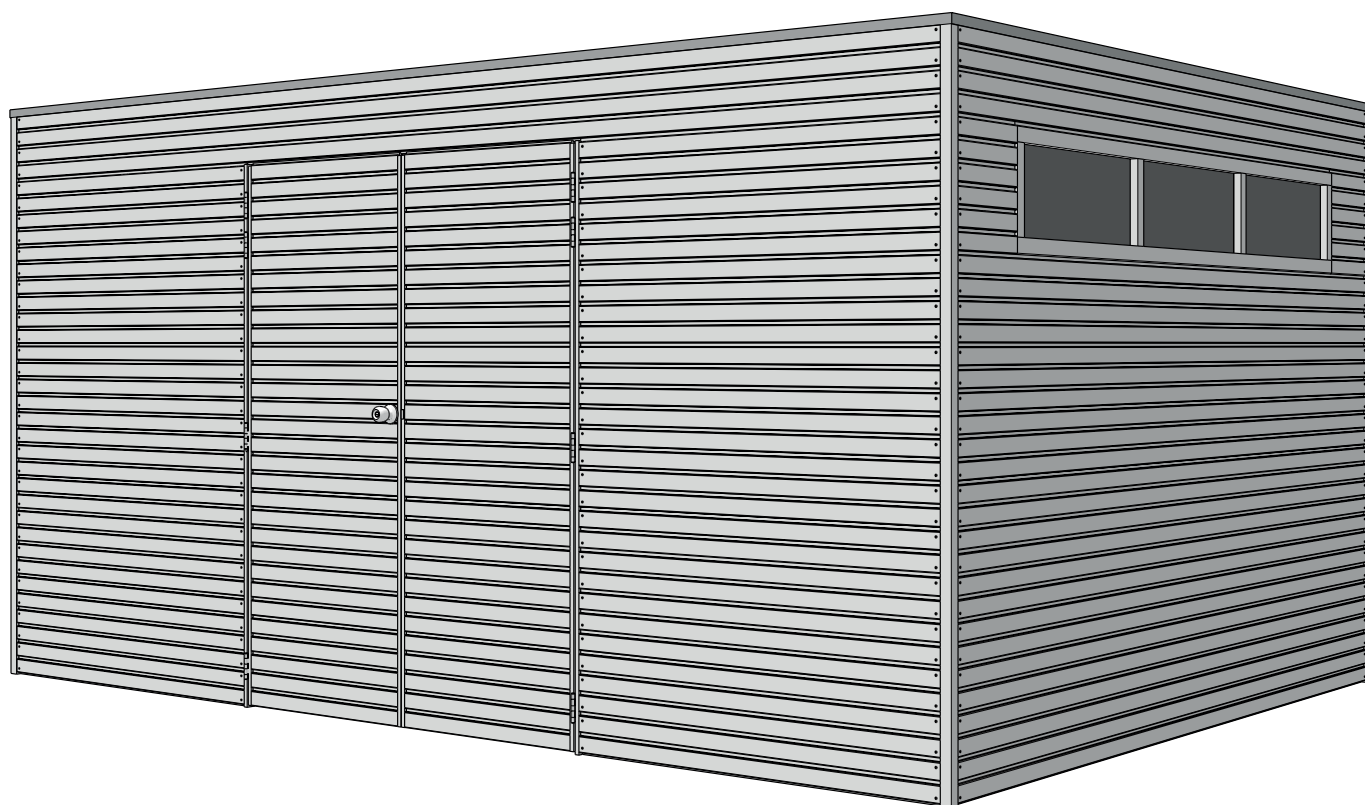

**28MM 420X300 CM QBH2 (ART 7203IMG)**

**WOODLANDS**

**QUALITY CABINS**

**GEDETAILEERDE ONDERDELENLIJST**

-

**LISTE D'INVENTAIRE DETAILLEE**

Onderdelenlijst  
Liste d'inventaire

Typ

# 28MM 420X300 CM QBH2 (ART 7203IMG)