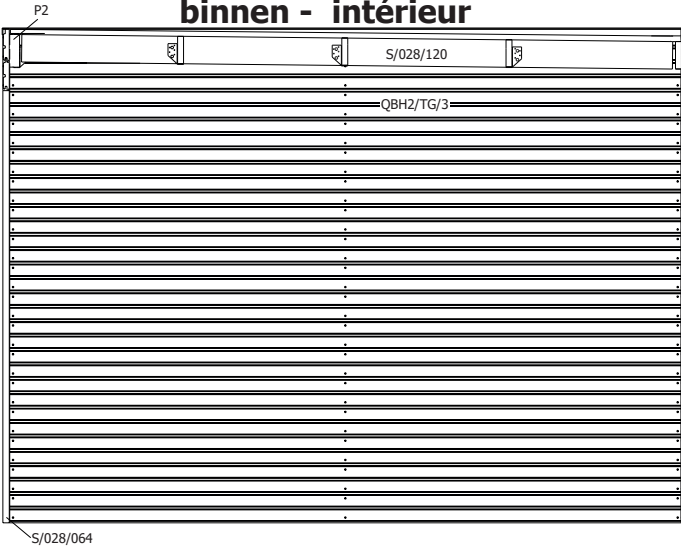

ACHTERWAND - PAROI ARRIERE binnen - intérieur