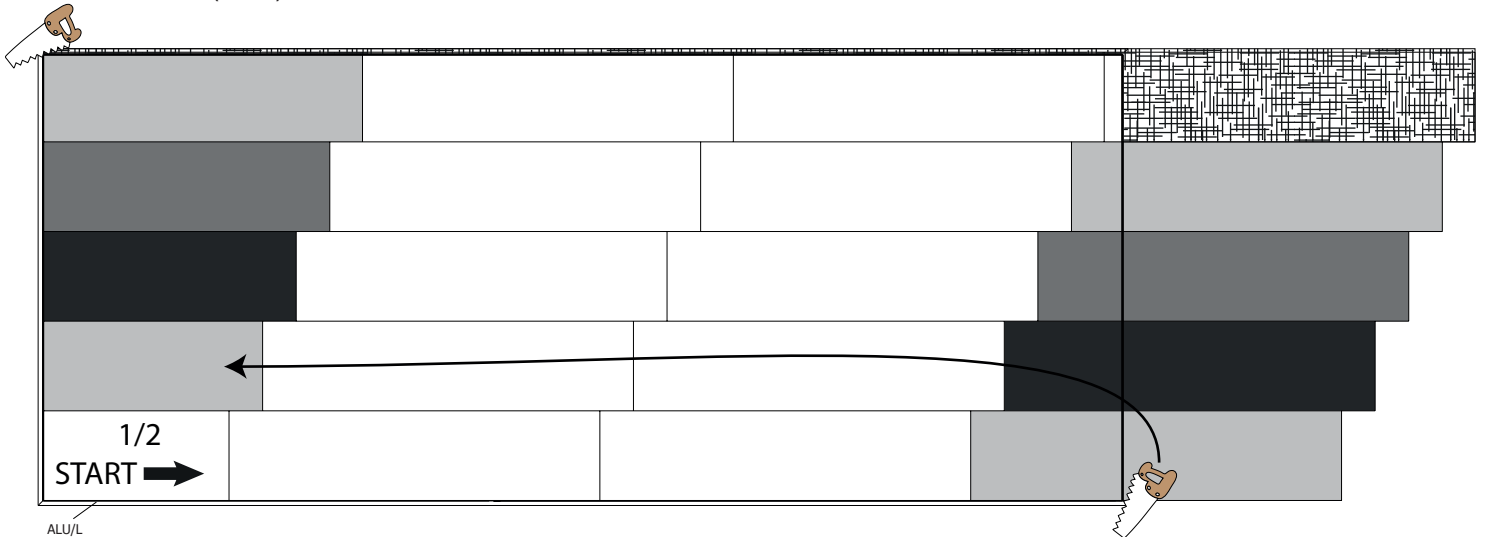

## DAK - TOITURE

verdeling OSB - répartition OSB  
Tuinhuis + extensie - Abri + extension

REF 7202EXT300(&600) & 7252EXT300(&600)

REF 7203EXT300(&600)

REF 7204EXT300(&600)

**OPGELET** : Behandel **ELK** onderdeel grondig aan alle zijden met een degelijk product dat beschermt tegen zon, weer en wind en tegen insecten en schimmels, **VOOR** de montage.