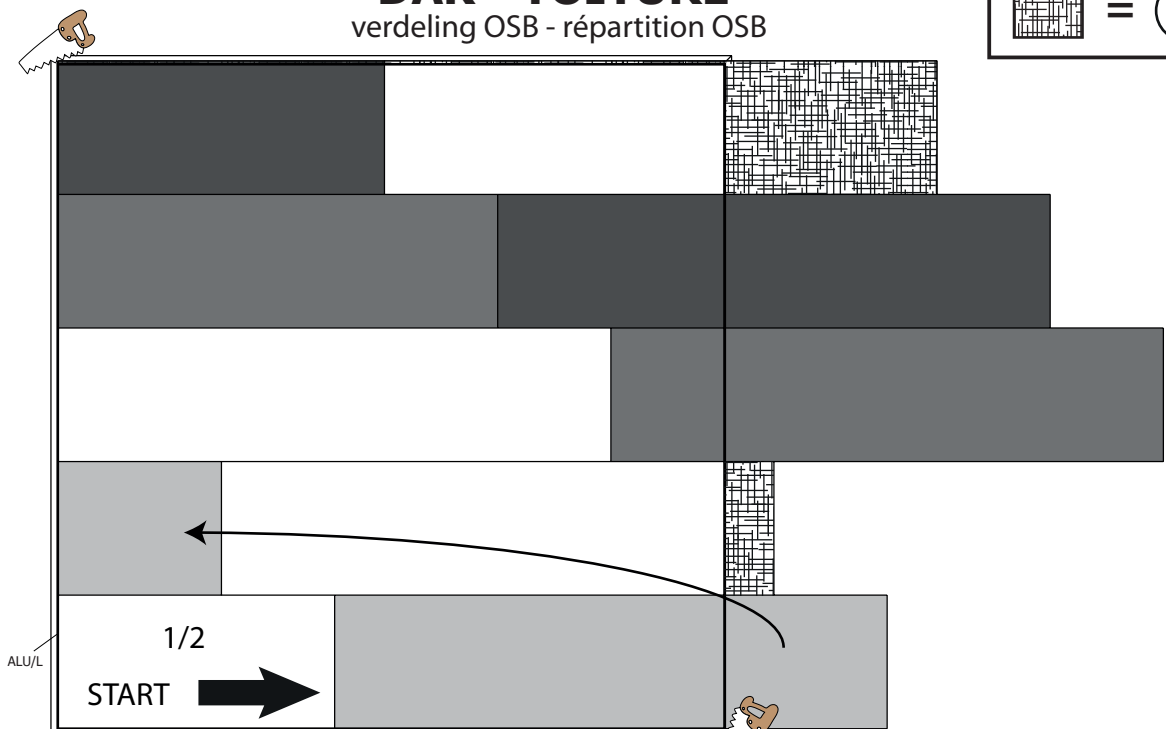

28MM 300X300 CM QBH2 (ART 7202IMG)

VOORZIJDE - FACADE

RUGZIJDE - PAROI ARRIERE

ZIJWAND - PAROI LATERALE

ZIJWAND - PAROI LATERALE

DAK - TOITURE

verdeling OSB - répartition OSB

OPGELET : Behandel **ELK** onderdeel grondig aan alle zijden met een degelijk product dat beschermt tegen zon, weer en wind en tegen insecten en schimmels, **VOOR** de montage.