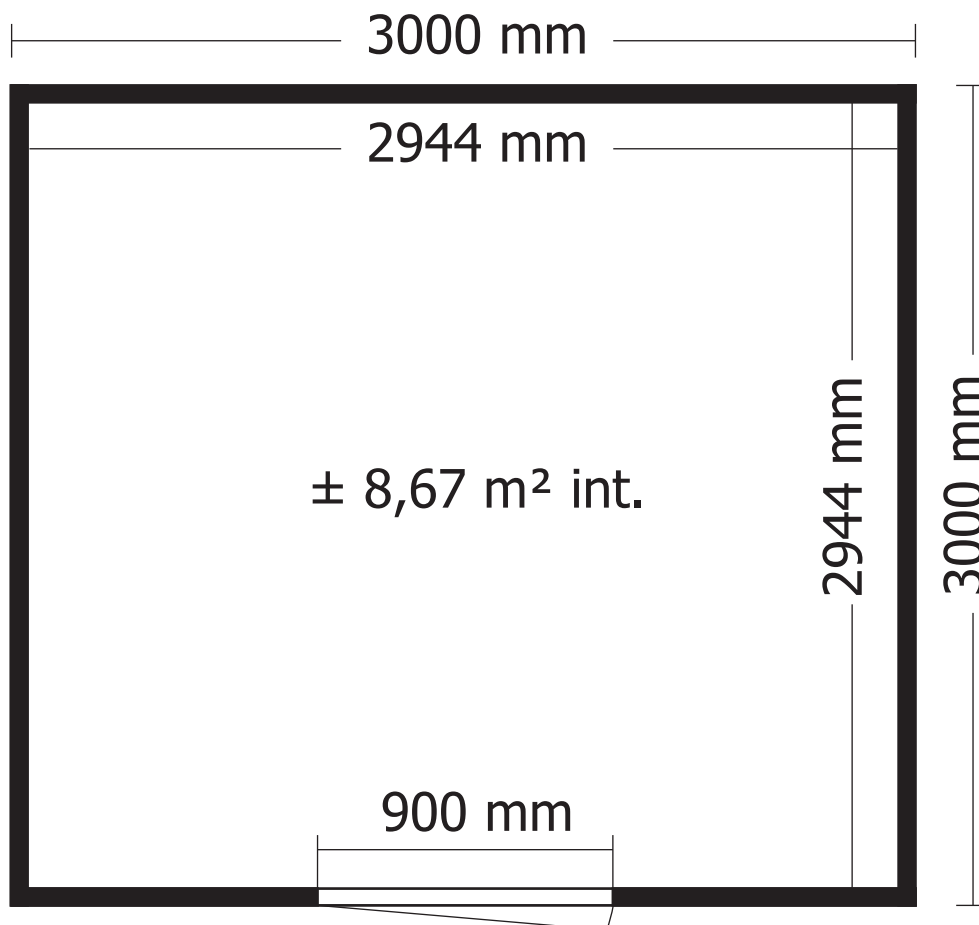

28MM 300X300 CM QBH2 (ART 7202IMG)

WOODLANDS

QUALITY CABINS

GEDETAILLEERDE ONDERDELENLIJST

-

LISTE D'INVENTAIRE DETAILLEE

Onderdelenlijst
Liste d'inventaire

Typ

28MM 300X300 CM QBH2 (ART 7202IMG)

VOORZIJDE - FACADE

RUGZIJDE - PAROI ARRIERE

ZIJWAND - PAROI LATERALE

ZIJWAND - PAROI LATERALE

DAK - TOITURE

verdeling OSB - répartition OSB

OPGELET : Behandel **ELK** onderdeel grondig aan alle zijden met een degelijk product dat beschermt tegen zon, weer en wind en tegen insecten en schimmels, **VOOR** de montage.