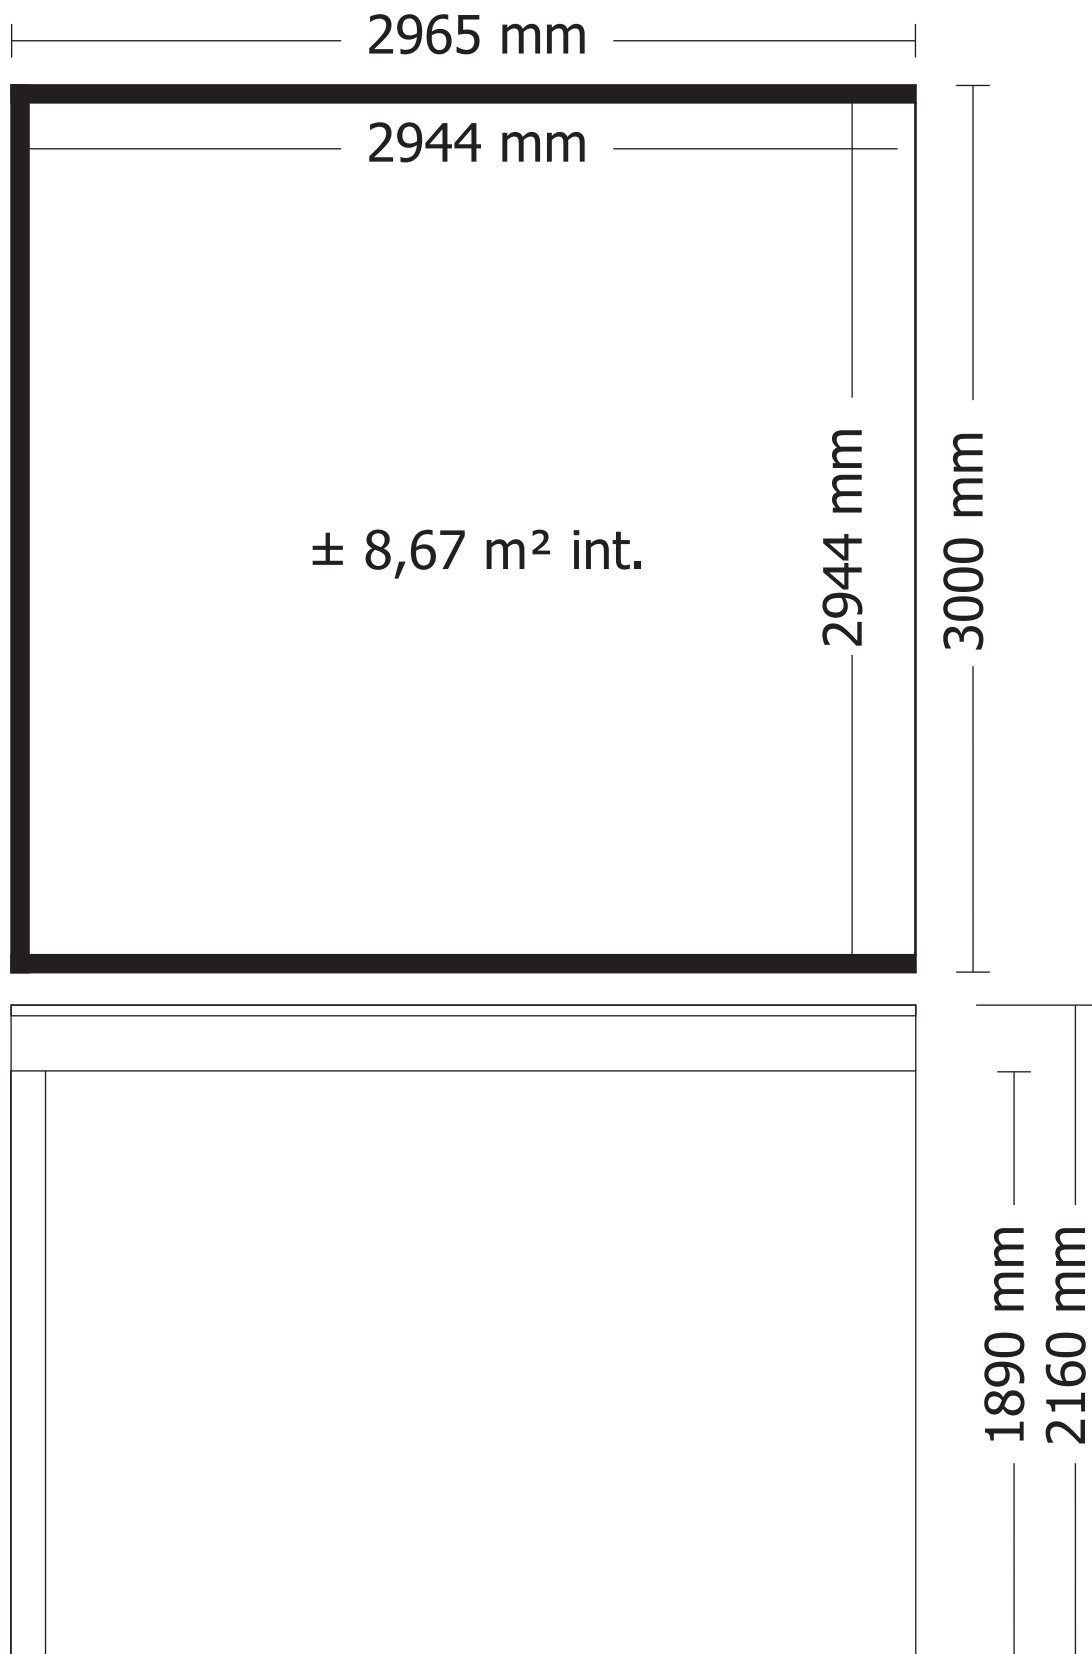

OPGELET : Behandel **ELK** onderdeel grondig aan alle zijden met een degelijk product dat beschermt tegen zon, weer en wind en tegen insecten en schimmels, **VOOR** de montage.

ATTENTION : Traitez à fond **CHAQUE** élément avec un produit protégeant contre les intempéries, les insectes et les moisissures intérieur et extérieur, **AVANT** le montage .