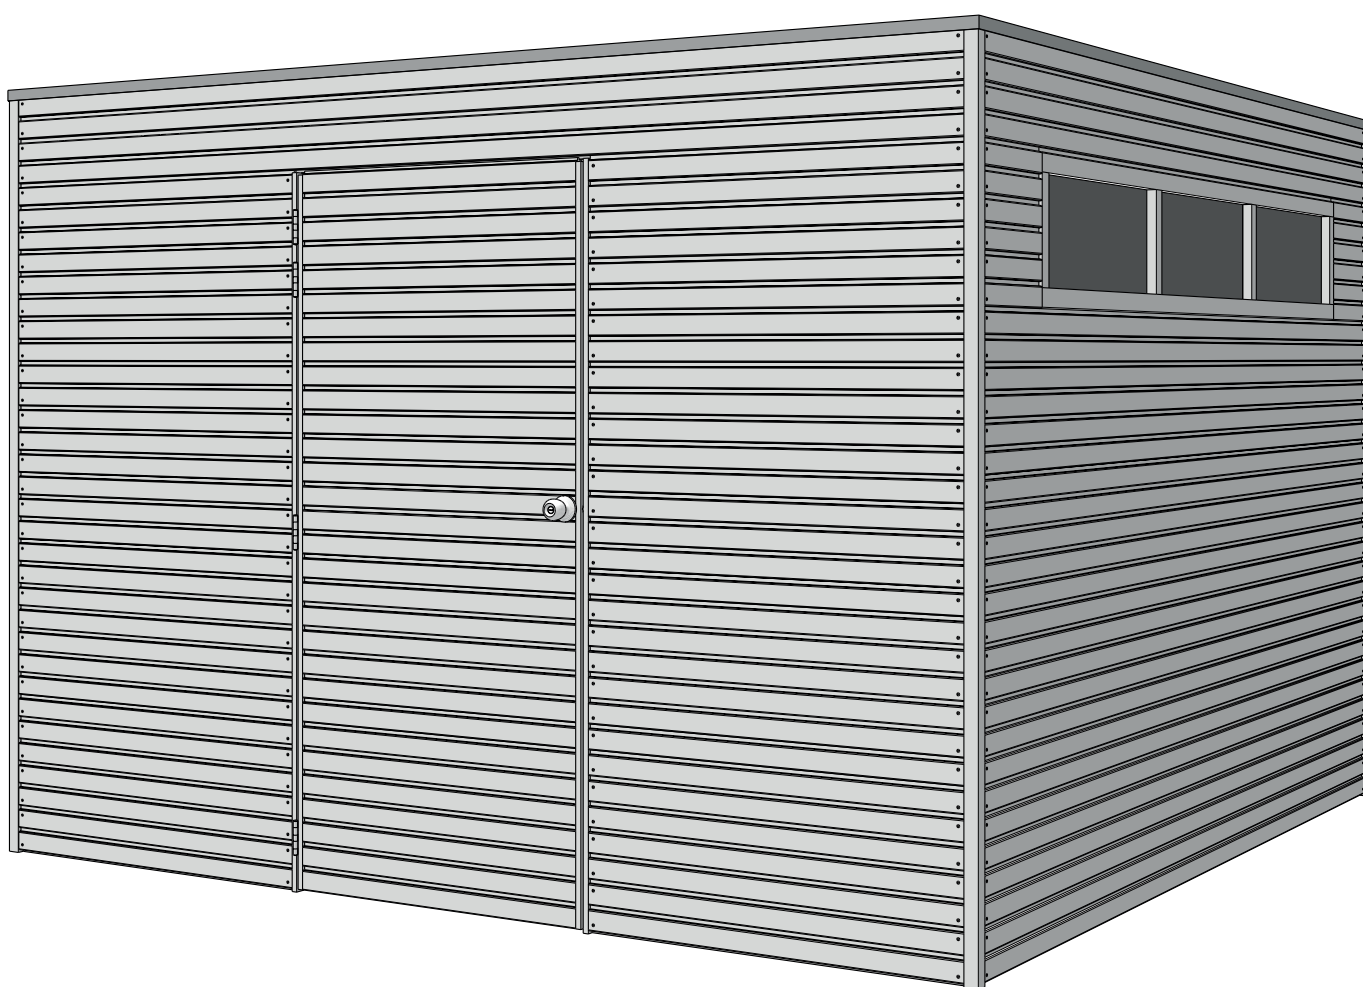

**28MM 300X300 CM QBH2 (ART 7202IMG)**

**WOODLANDS**

**QUALITY CABINS**

**GEDETAILLEERDE ONDERDELENLIJST**

-

**LISTE D'INVENTAIRE DETAILLEE**

Onderdelenlijst  
Liste d'inventaire

Typ

# 28MM 300X300 CM QBH2 (ART 7202IMG)