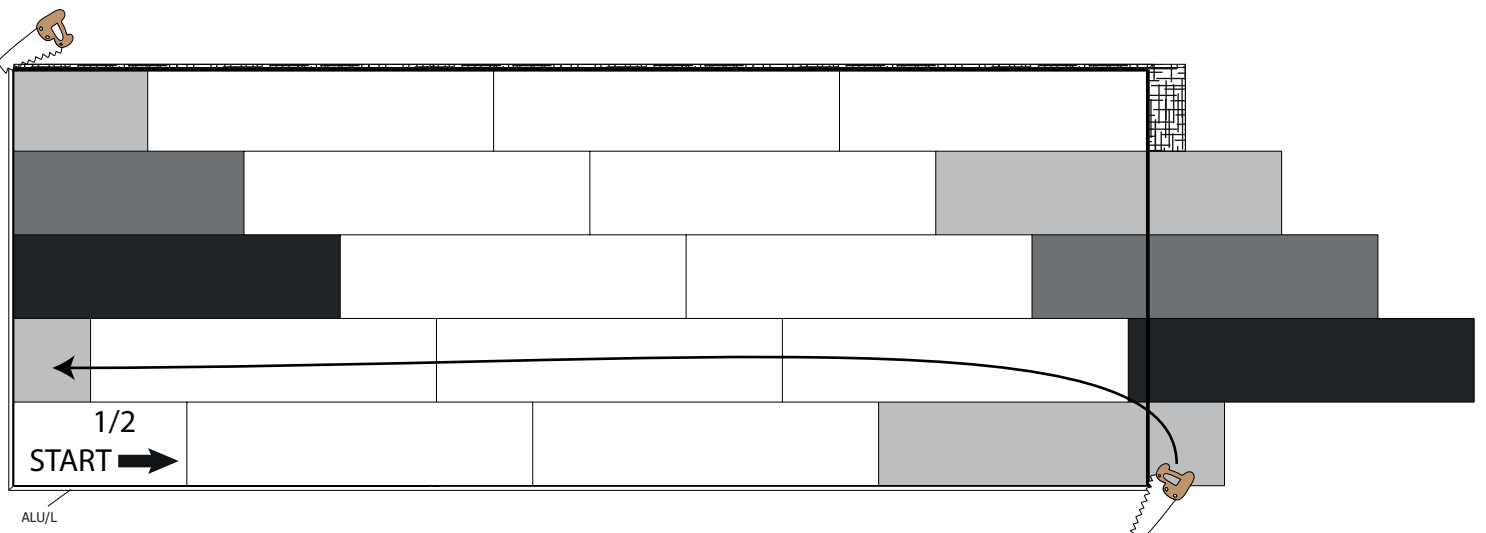

## DAK - TOITURE

verdeling OSB - répartition OSB  
Tuinhuis + extensie - Abri + extension

REF 7202EXT300(&600) & 7252EXT300(&600)

REF 7203EXT300(&600)

REF 7204EXT300(&600)

**OPGELET** : Behandel **ELK** onderdeel grondig aan alle zijden met een degelijk product dat beschermt tegen zon, weer en wind en tegen insecten en schimmels, **VOOR** de montage.