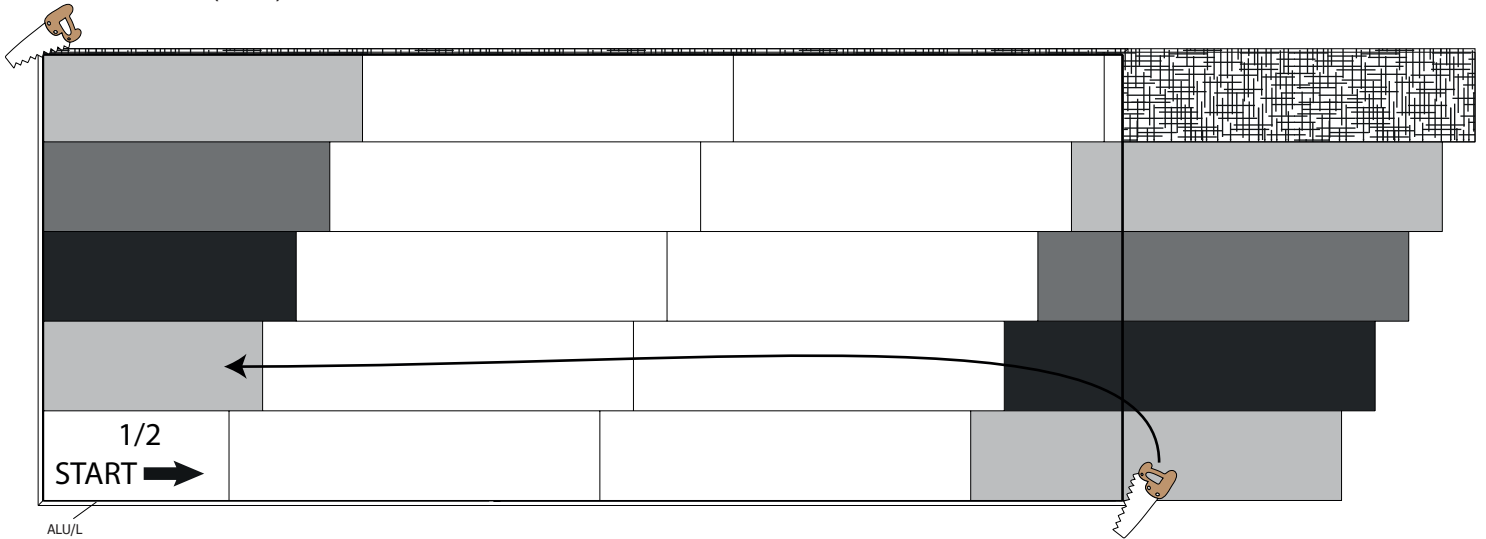

## DAK - TOITURE

verdeling OSB - répartition OSB  
Tuinhuis + extensie - Abri + extension

REF 7202EXT300(&600) & 7252EXT300(&600)

REF 7203EXT300(&600)

REF 7204EXT300(&600)

**OPGELET** : Behandel **ELK** onderdeel grondig aan alle zijden met een degelijk product dat beschermt tegen zon, weer en wind en tegen insecten en schimmels, **VOOR** de montage.