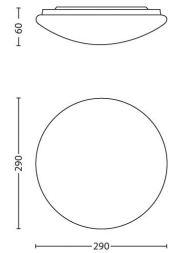

Philips myLiving
Plafonnier

Twirly 27K
Blanc mat
LED

myLiving

31814/31/16