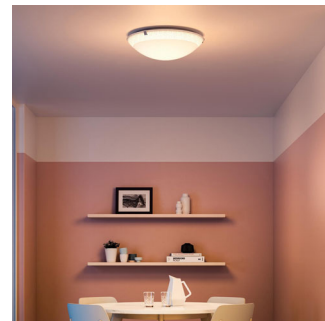

Idéal pour se détendre entre amis

Le salon est cœur de toute maison ; il s'agit de l'endroit où les membres de la famille se réunissent et se détendent ou reçoivent leurs invités. C'est pourquoi l'éclairage de votre salon et de votre chambre doit être suffisamment modulable et facile à régler pour les différentes utilisations au cours de la journée. Un placement judicieux des différentes sources de lumière et des jeux d'éclairage permettent de créer une sensation d'espace, ainsi qu'une atmosphère chaleureuse et accueillante.