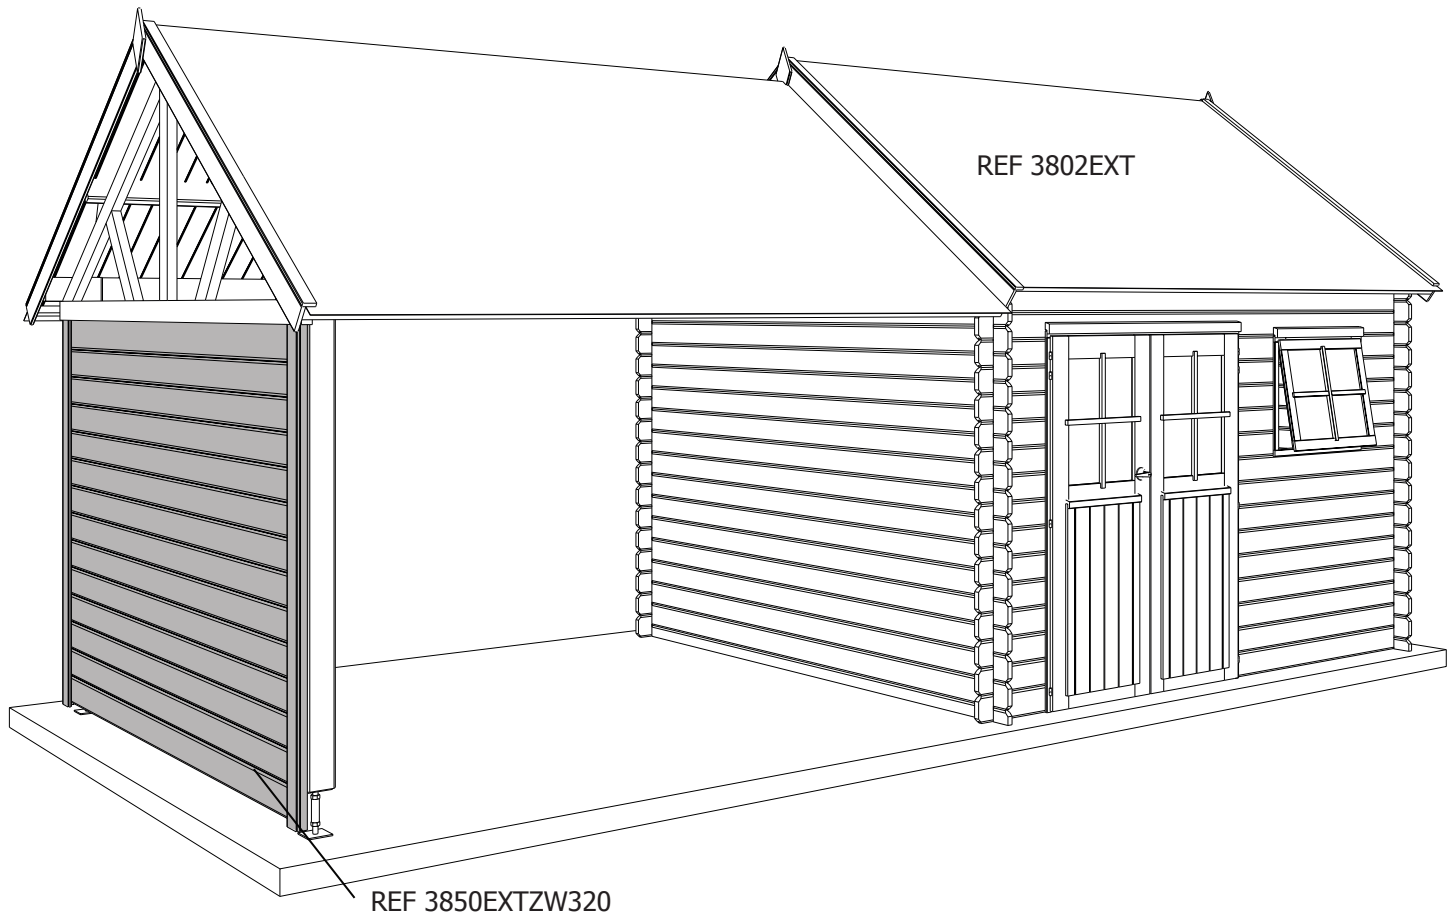

© Copyright, 2014, GARDENAS NV / SA, Wissenstraat 3, B-9200 DENDERMONDE – BELGIE / BELGIQUE

Versie / Version 2014/1

ZIJAANZICHT VUE LATÉRALE

VOORAANZICHT - VUE FRONTALE

ART 3850EXTZW320 ZIJWAND - PAROI LATERALE