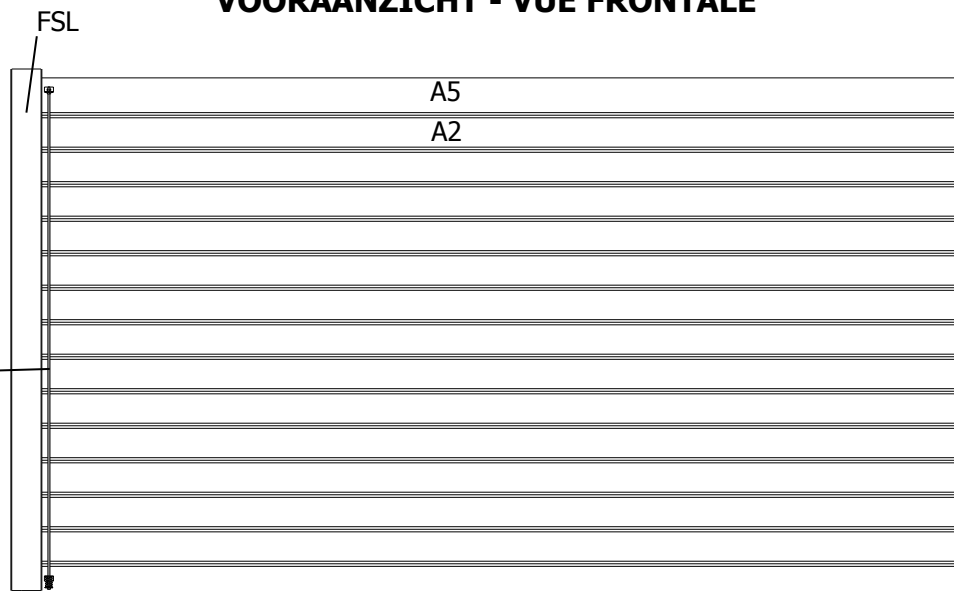

VOORAANZICHT - VUE FRONTALE