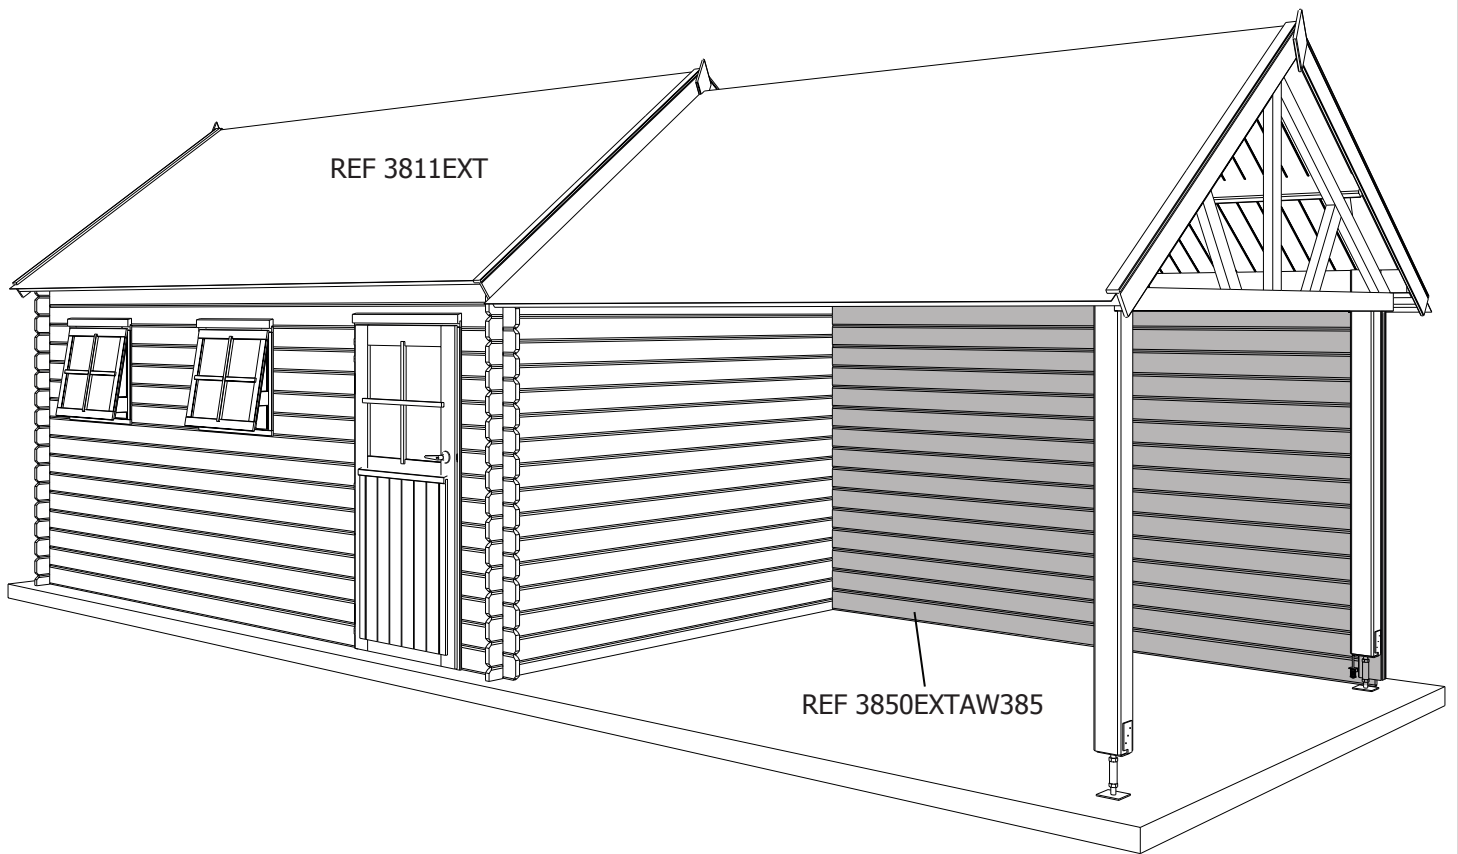

Afwerkingselementen / Eléments de finition

S/028/035/2030 2030 28 35 **2** balkje / poutrelle

FSL/2030 2030 (-) (-) **2** sierlat / latte de finition

321002 1950 **1** draadstang / tige filetée

B/3850EXTAW385 **1** zak beslag / sachet quincaillerie

**ZIJAANZICHT
VUE LATÉRALE**

VOORAANZICHT - VUE FRONTALE

ART 3850EXTAW385 ACHTERWAND - PAROI ARRIERE

B/3850EXTAW385

aantal / nombre

Stormset (2st) - Set anti-tempête (2pcs)
(Ref = 300001)

1

Schroeven - Vis