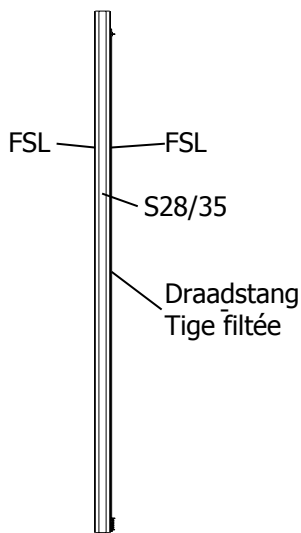

Afmeting / Dimension
A B C

Functie / Fonction

Wandelementen / Eléments des parois

A2/3532 3532 (-) (-) **14** achtergevel / paroi arrière

A5/3532 3532 (-) (-) **1** hoogste plank achtergevel /
planche supérieure paroi arrière

Afwerkingselementen / Eléments de finition

S/028/035/2030 2030 28 35 **2** balkje / poutrelle

FSL/2030 2030 (-) (-) **2** sierlat / latte de finition

321002 1950 **1** draadstang / tige filetée

B/3850EXTAW385 **1** zak beslag / sachet quincaillerie

**ZIJAANZICHT
VUE LATÉRALE**

VOORAANZICHT - VUE FRONTALE

ART 3850EXTAW385 ACHTERWAND - PAROI ARRIERE

B/3850EXTAW385

aantal / nombre

Stormset (2st) - Set anti-tempête (2pcs)
(Ref = 300001)

1

Schroeven - Vis

35mm
(Ref = 310007)

5

50mm
(Ref = 310013)

45