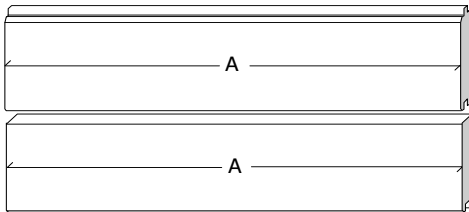

Afmeting / Dimension
A B C

Functie / Fonction

Wandelementen / Eléments des parois

A2/3532 3532 (-) (-) **14** achtergevel / paroi arrière

A5/3532 3532 (-) (-) **1** hoogste plank achtergevel /
planche supérieure paroi arrière