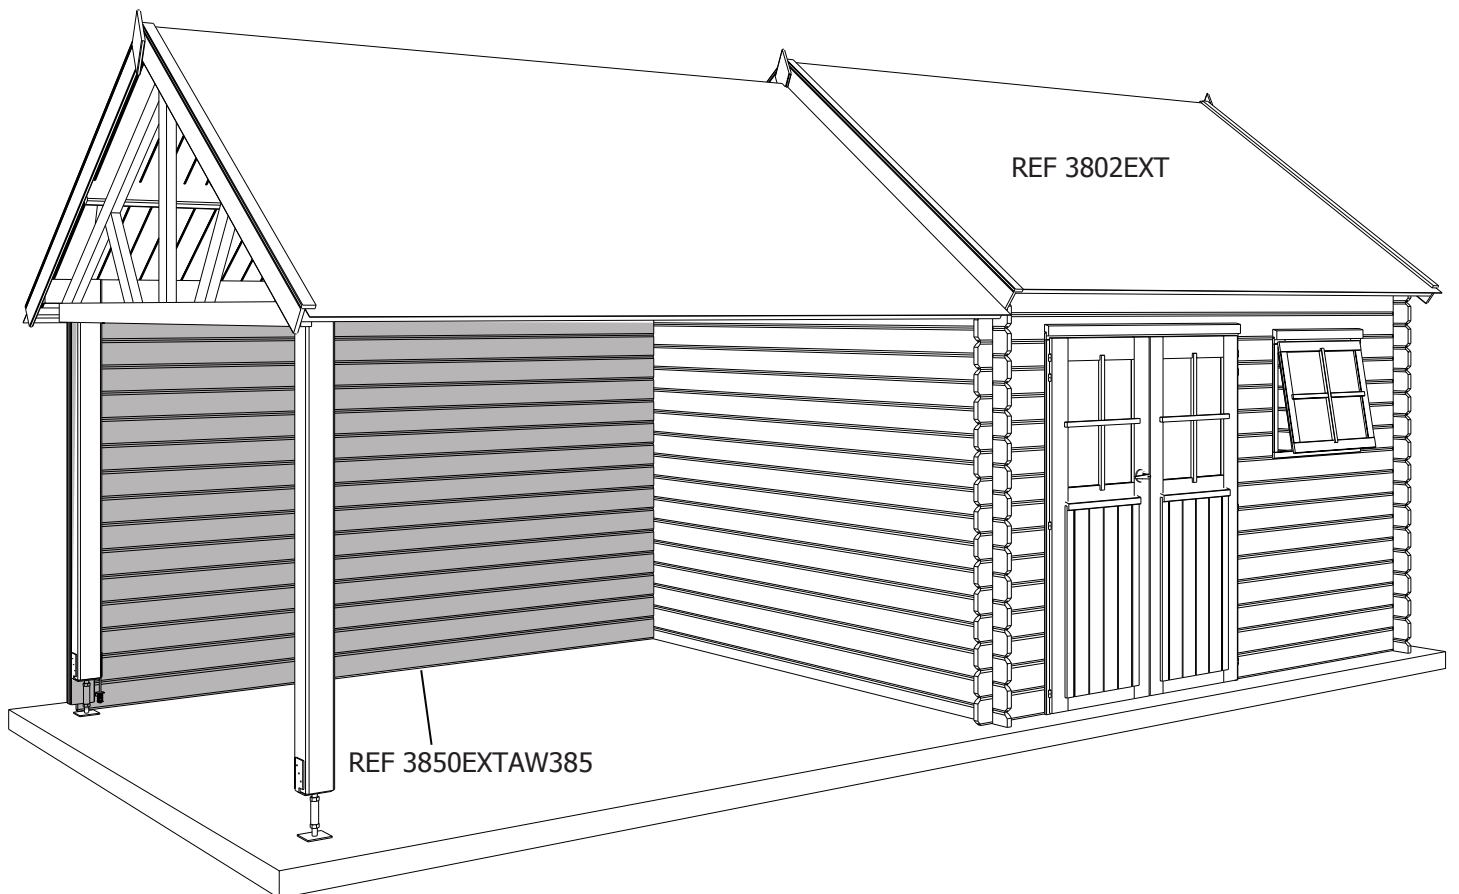

Afwerkingselementen / Eléments de finition

S/028/035/2030 2030 28 35 **2** balkje / poutrelle

FSL/2030 2030 (-) (-) **2** sierlat / latte de finition

321002 1950 **1** draadstang / tige filetée

B/3850EXTAW385 **1** zak beslag / sachet quincaillerie

**ZIJAANZICHT
VUE LATÉRALE**

VOORAANZICHT - VUE FRONTALE

ART 3850EXTAW385 ACHTERWAND - PAROI ARRIERE

B/3850EXTAW385

aantal / nombre

Stormset (2st) - Set anti-tempête (2pcs)
(Ref = 300001)

1

Schroeven - Vis