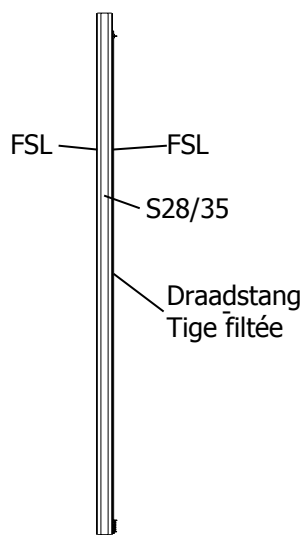

balkje / poutrelle

FSL/2030

2030

(-)

(-)

2

sierlat / latte de finition

DS/1950

1950

1

draadstang / tige filetée

Beslag / Quincaillerie

BESLAG/44

1

### ZIJAANZICHT VUE LATÉRALE