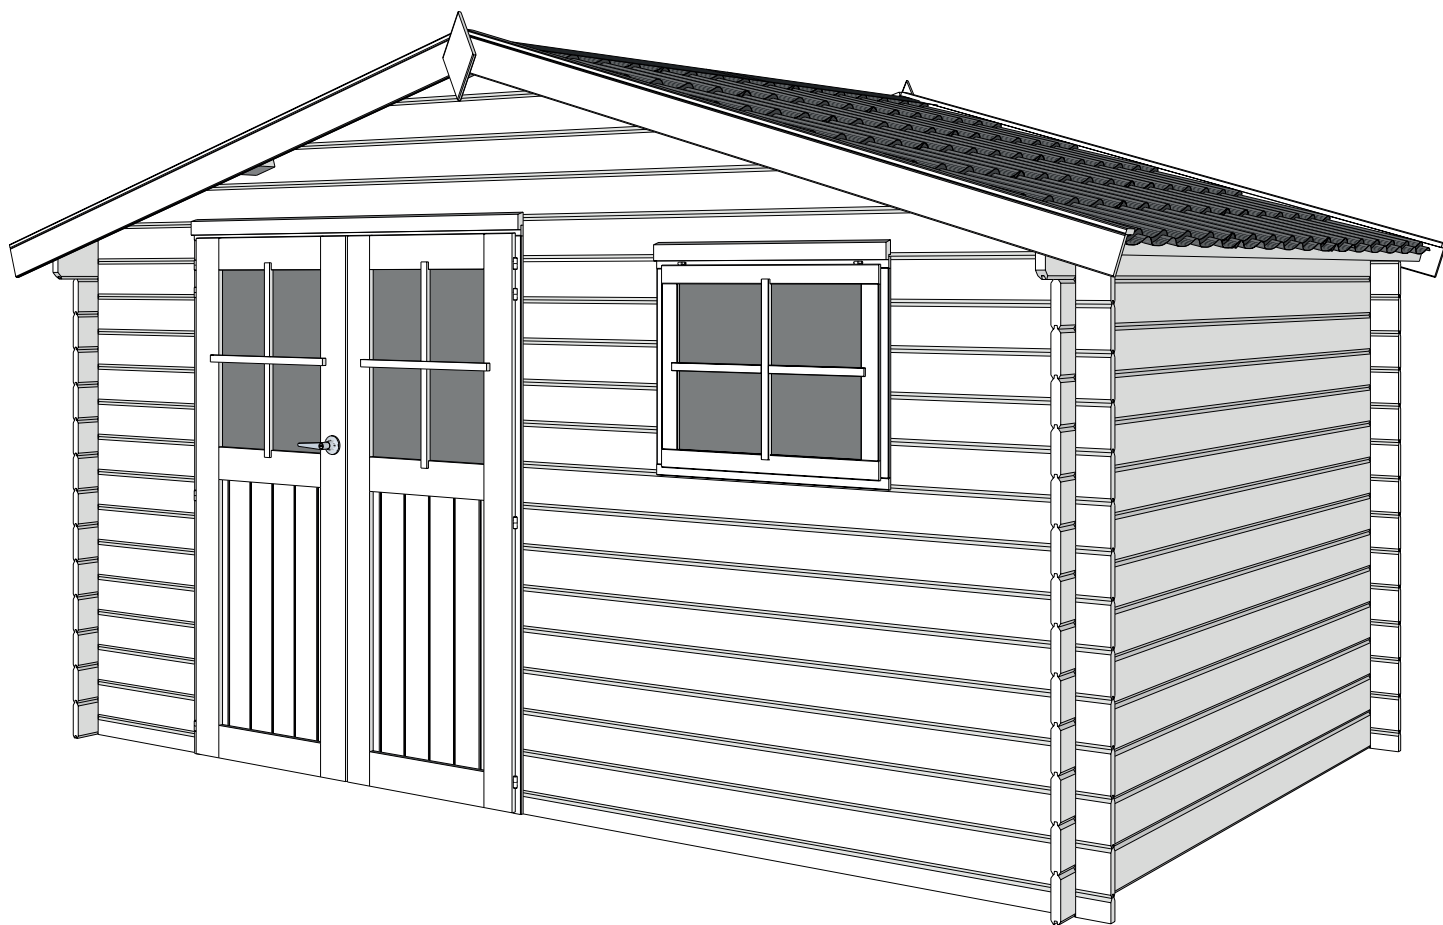

28MM 415X295+10 CM DPACDDC01 (ART 3030DP)

GARDENAS

TIMBER GARDEN CONSTRUCTIONS

GEDETAILEERDE ONDERDELENLIJST

-

LISTE D'INVENTAIRE DETAILLEE

Onderdelenlijst Liste d'inventaire

Typ

28mm 415x295+10 cm SDDPDDC01

3030DP

Artikel nr / Nr Article Afmeting / Dimension # Functie / Fonction
A B C

Wandelementen / Éléments des parois

A1/0675/0100 675 100 (-) **18** naast deur & raam voorgevel / côté porte & fenêtre façade
A1/2003/0100 2003 100 (-) **8** onder raam voorgevel / sous fenêtre façade