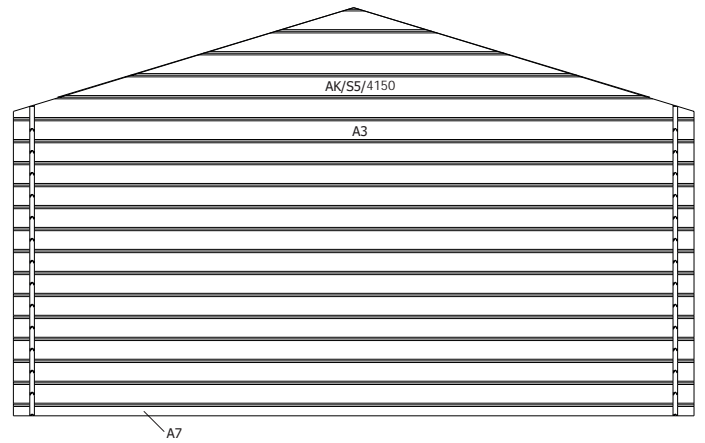

RUGZIJDE - PAROI ARRIERE