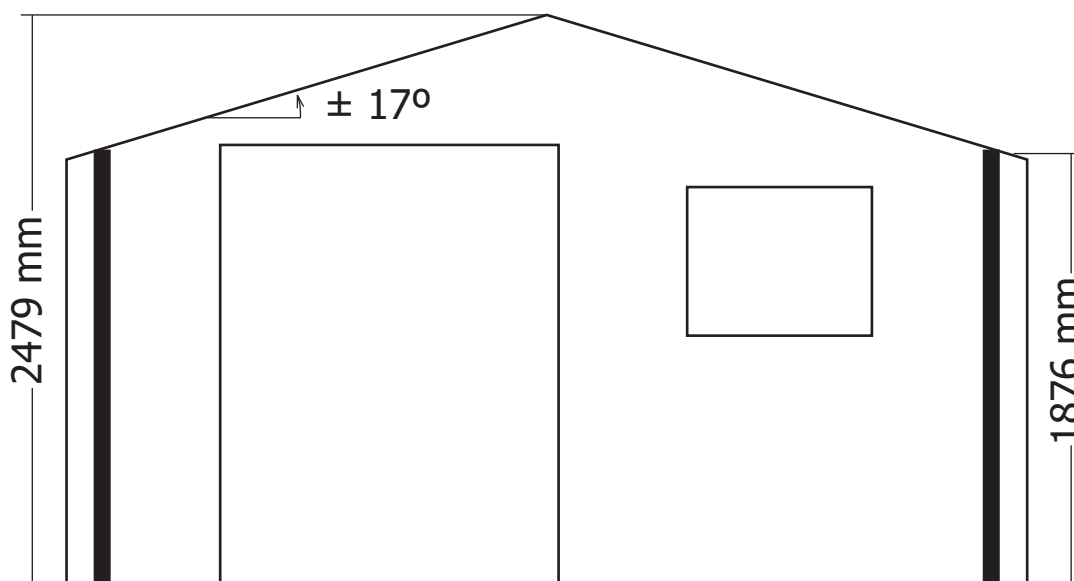

OPGELET : Behandel **ELK** onderdeel grondig aan alle zijden met een degelijk product dat beschermt tegen zon, weer en wind en tegen insecten en schimmels, **VOOR** de montage.

ATTENTION : Traitez à fond **CHAQUE** élément avec un produit protégeant contre les intempéries, les insectes et les moisissures intérieur et extérieur, **AVANT** le montage .