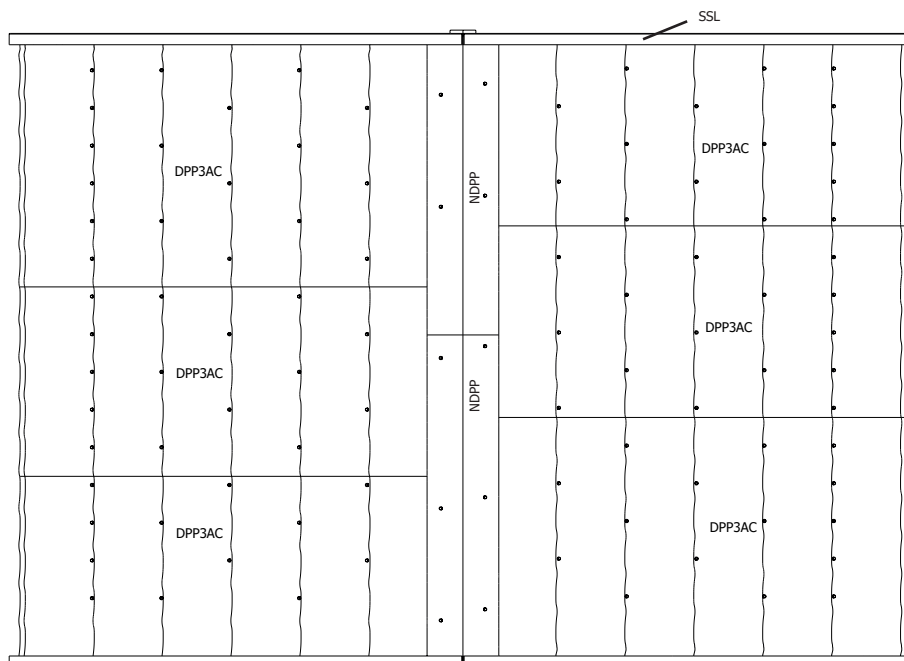

RUGZIJDE - PAROI ARRIERE

ZIJWAND - PAROI LATERALE

ZIJWAND - PAROI LATERALE

DAK - TOITURE

OPGELET : Behandel **ELK** onderdeel grondig aan alle zijden met een degelijk product dat beschermt tegen zon, weer en wind en tegen insecten en schimmels, **VOOR** de montage.