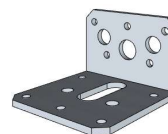

1

Hoekijzer groot - Equerre grand (60x60x40)
(Ref = 300024)

2

Schroeven - Vis

25mm
(Ref = 310018)

16

35mm
(Ref = 310007)