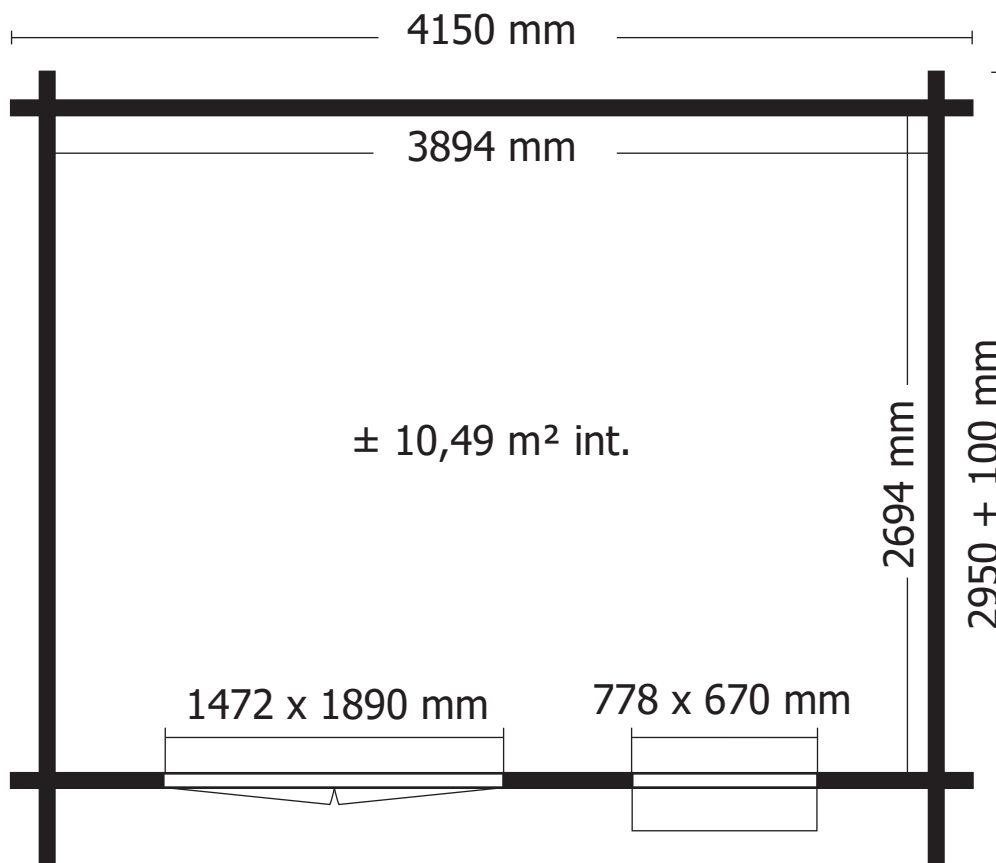

OPGELET : Behandel **ELK** onderdeel grondig aan alle zijden met een degelijk product dat beschermt tegen zon, weer en wind en tegen insecten en schimmels, **VOOR** de montage.

ATTENTION : Traitez à fond **CHAQUE** élément avec un produit protégeant contre les intempéries, les insectes et les moisissures intérieur et extérieur, **AVANT** le montage .