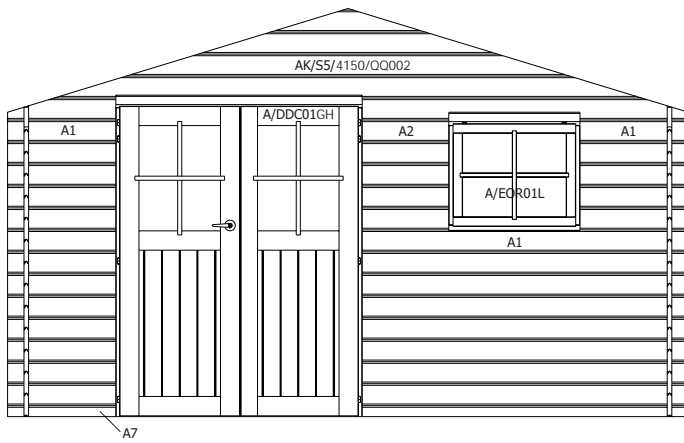

A/DDO (3 delen / 3 pièces) **1** kader 28mm voor dubbele opdekdeur /
cadre 28mm pour porte double à recouvrement

RV/DDC01 **1** set raamverdeling / kit croisillons

A/EOR01L **1** buitenkader opengaand raam + raamverdeling /
chassis extérieur fenêtre ouvrante + croisillons

EOR01L/GH **1** binnenkader opengaand raam + glas /
chassis intérieur fenêtre ouvrante + verre

B/3030DP **1** zak beslag / sachet quincaillerie

28MM 415X295+10 CM DPACDDC01 (ART 3030DP)

VOORZIJDE - FACADE