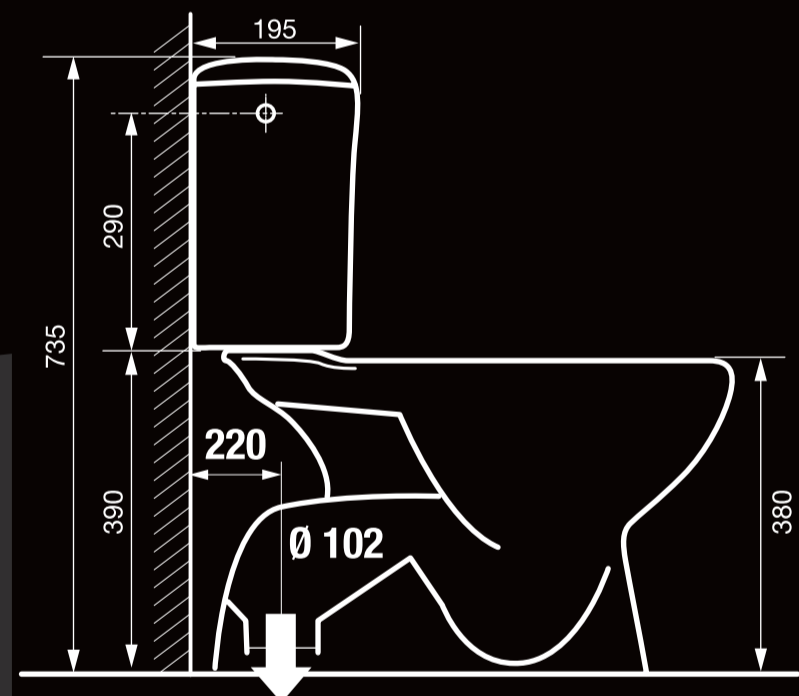

Set complet prêt à être monté comprenant:

- Cuvette, porcelaine blanche
- Réservoir, porcelaine blanche, 3/6 litres, avec 2 touches de commande
- Abattant, blanc, avec Softclose et charnières Take Off Easy Clean
- Alimentation latérale
- Set pour montage au sol
- Disponible en 2 modèles (H et CA)

Ovalino

Lafiness quality product

Volledige set, klaar voor montage met:

- Onderpot, wit porselein
- Jachtbak, wit porselein, 3/6 liter, met 2 bedieningstoetsen
- Toiletzitting, wit, met Softclose en Easy Clean Take Off scharnieren
- Zij-aansluiting
- Set voor vloermontage
- Beschikbaar in 2 uitgangen (H en CA)