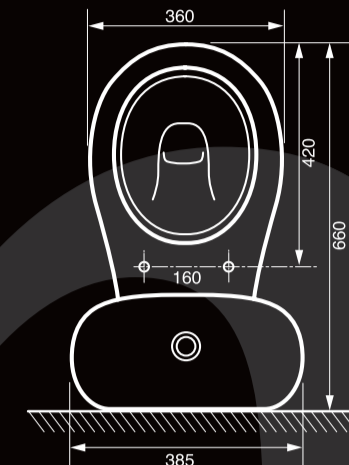

Ovalino

Lafiness quality product

Volledige set, klaar voor montage met:

- Onderpot, wit porselein
- Jachtbak, wit porselein, 3/6 liter, met 2 bedieningstoetsen
- Toiletzitting, wit, met Softclose en Easy Clean Take Off scharnieren
- Zij-aansluiting
- Set voor vloermontage
- Beschikbaar in 2 uitgangen (H en CA)

Set complet prêt à être monté comprenant:

- Cuvette, porcelaine blanche
- Réservoir, porcelaine blanche, 3/6 litres, avec 2 touches de commande
- Abattant, blanc, avec Softclose et charnières Take Off Easy Clean
- Alimentation latérale
- Set pour montage au sol
- Disponible en 2 modèles (H et CA)