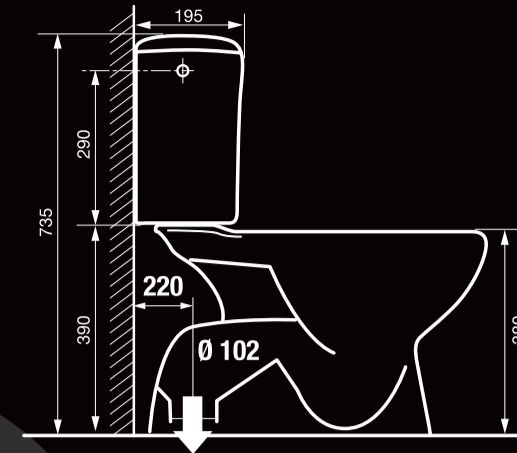

Ovalino

Lafiness quality product

Volledige set, klaar voor montage met:

- Onderpot, wit porselein
- Jachtbak, wit porselein, 3/6 liter, met 2 bedieningstoetsen
- Toiletzitting, wit, met Softclose en Easy Clean Take Off scharnieren
- Zij-aansluiting
- Set voor vloermontage
- Beschikbaar in 2 uitgangen (H en CA)

Set complet prêt à être monté comprenant:

- Cuvette, porcelaine blanche
- Réservoir, porcelaine blanche, 3/6 litres, avec 2 touches de commande
- Abattant, blanc, avec Softclose et charnières Take Off Easy Clean
- Alimentation latérale
- Set pour montage au sol
- Disponible en 2 modèles (H et CA)