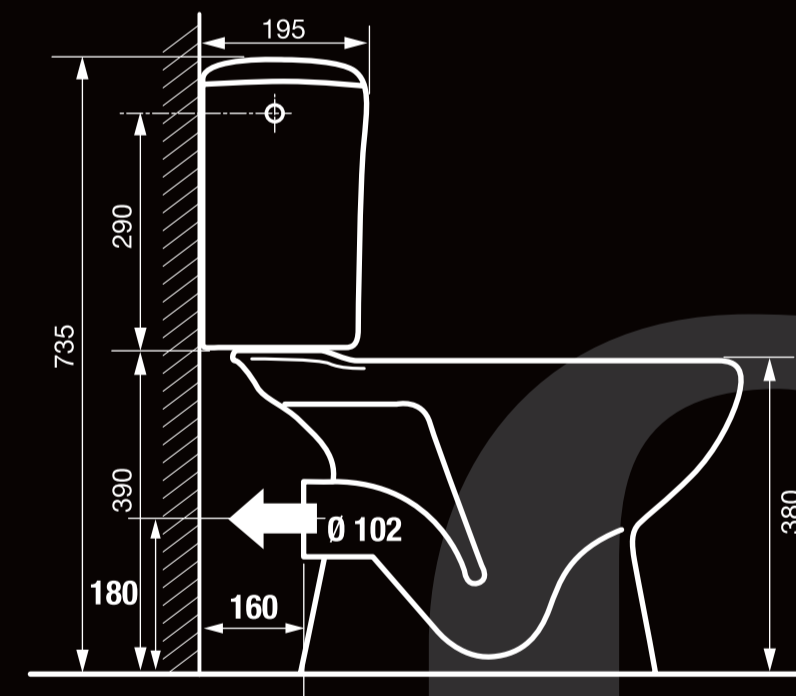

Set complet prêt à être monté comprenant:

- Cuvette, porcelaine blanche
- Réservoir, porcelaine blanche, 3/6 litres, avec 2 touches de commande
- Abattant, blanc, avec Softclose et charnières Take Off Easy Clean
- Alimentation latérale
- Set pour montage au sol
- Disponible en 2 modèles (H et CA)

Ovalino

Lafiness quality product

Volledige set, klaar voor montage met:

- Onderpot, wit porselein
- Jachtbak, wit porselein, 3/6 liter, met 2 bedieningstoetsen
- Toiletzitting, wit, met Softclose en Easy Clean Take Off scharnieren
- Zij-aansluiting
- Set voor vloermontage
- Beschikbaar in 2 uitgangen (H en CA)