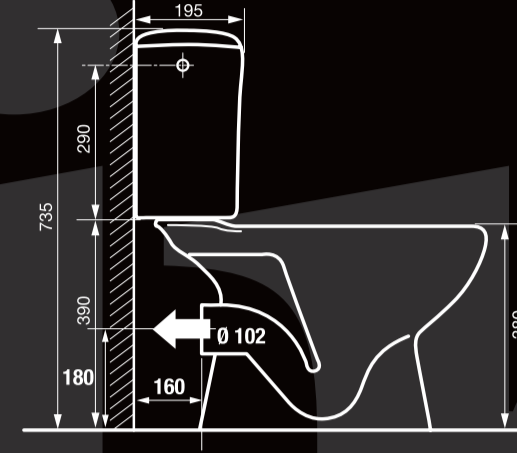

Ovalino

Lafiness quality product

Volledige set, klaar voor montage met:

- Onderpot, wit porselein
- Jachtbak, wit porselein, 3/6 liter, met 2 bedieningstoetsen
- Toiletzitting, wit, met Softclose en Easy Clean Take Off scharnieren
- Zij-aansluiting
- Set voor vloermontage
- Beschikbaar in 2 uitgangen (H en CA)

Set complet prêt à être monté comprenant:

- Cuvette, porcelaine blanche
- Réservoir, porcelaine blanche, 3/6 litres, avec 2 touches de commande
- Abattant, blanc, avec Softclose et charnières Take Off Easy Clean
- Alimentation latérale
- Set pour montage au sol
- Disponible en 2 modèles (H et CA)