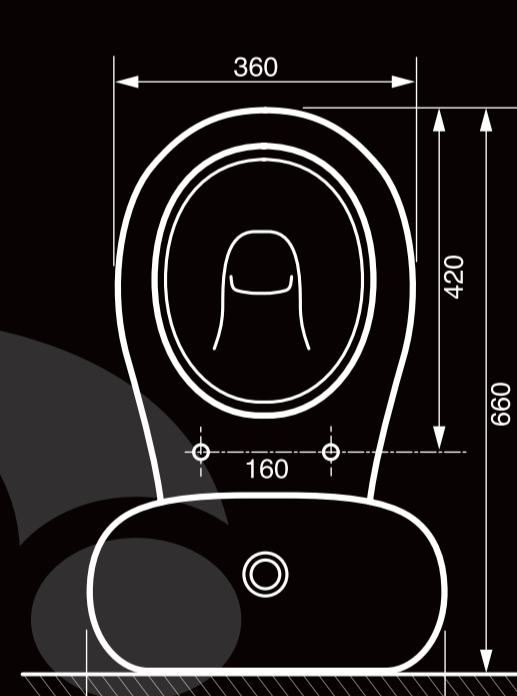

Ovalino

Lafiness quality product

Volledige set, klaar voor montage met:

- Onderpot, wit porselein
- Jachtbak, wit porselein, 3/6 liter, met 2 bedieningstoetsen
- Toiletzitting, wit, met Softclose en Easy Clean Take Off scharnieren
- Zij-aansluiting
- Set voor vloermontage
- Beschikbaar in 2 uitgangen (H en CA)

Set complet prêt à être monté comprenant:

- Cuvette, porcelaine blanche
- Réservoir, porcelaine blanche, 3/6 litres, avec 2 touches de commande
- Abattant, blanc, avec Softclose et charnières Take Off Easy Clean
- Alimentation latérale
- Set pour montage au sol
- Disponible en 2 modèles (H et CA)