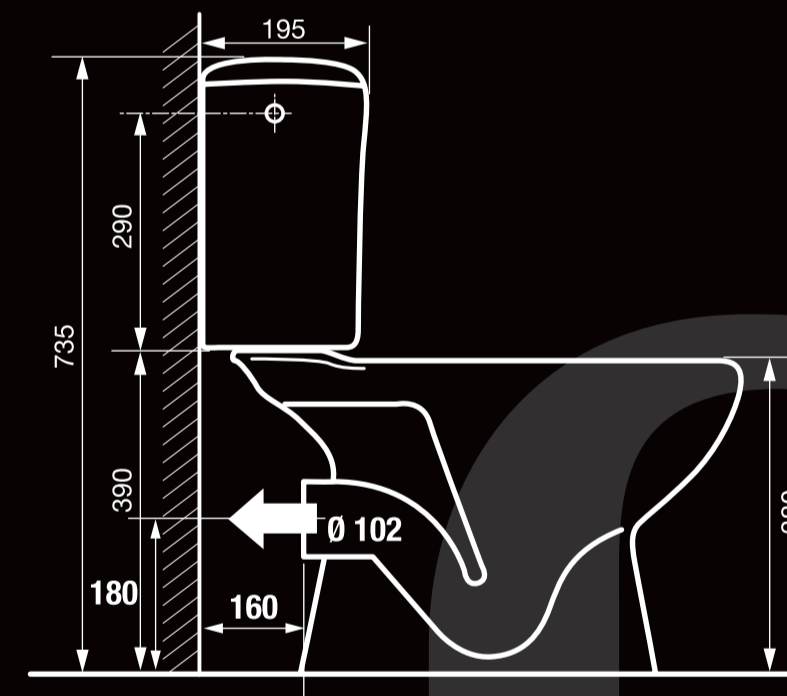

Set complet prêt à être monté comprenant:

- Cuvette, porcelaine blanche
- Réservoir, porcelaine blanche, 3/6 litres, avec 2 touches de commande
- Abattant, blanc, avec Softclose et charnières Take Off Easy Clean
- Alimentation latérale
- Set pour montage au sol
- Disponible en 2 modèles (H et CA)

Ovalino

Lafiness quality product

Volledige set, klaar voor montage met:

- Onderpot, wit porselein
- Jachtbak, wit porselein, 3/6 liter, met 2 bedieningstoetsen
- Toiletzitting, wit, met Softclose en Easy Clean Take Off scharnieren
- Zij-aansluiting
- Set voor vloermontage
- Beschikbaar in 2 uitgangen (H en CA)