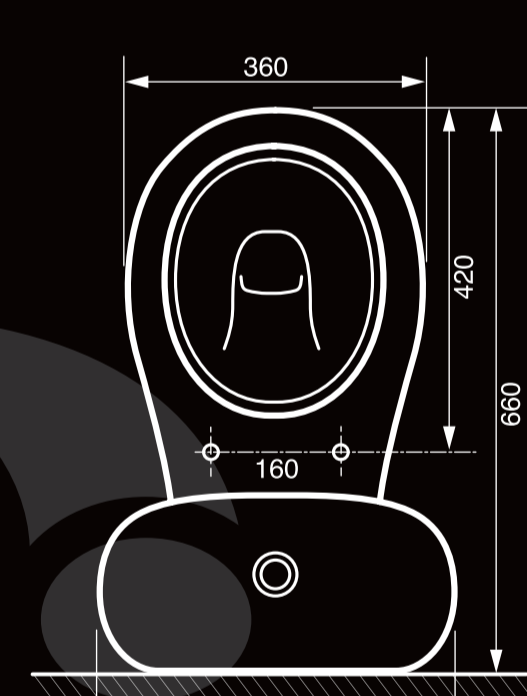

Set complet prêt à être monté comprenant:

- Cuvette, porcelaine blanche
- Réservoir, porcelaine blanche, 3/6 litres, avec 2 touches de commande
- Abattant, blanc, avec Softclose et charnières Take Off Easy Clean
- Alimentation latérale
- Set pour montage au sol
- Disponible en 2 modèles (H et CA)