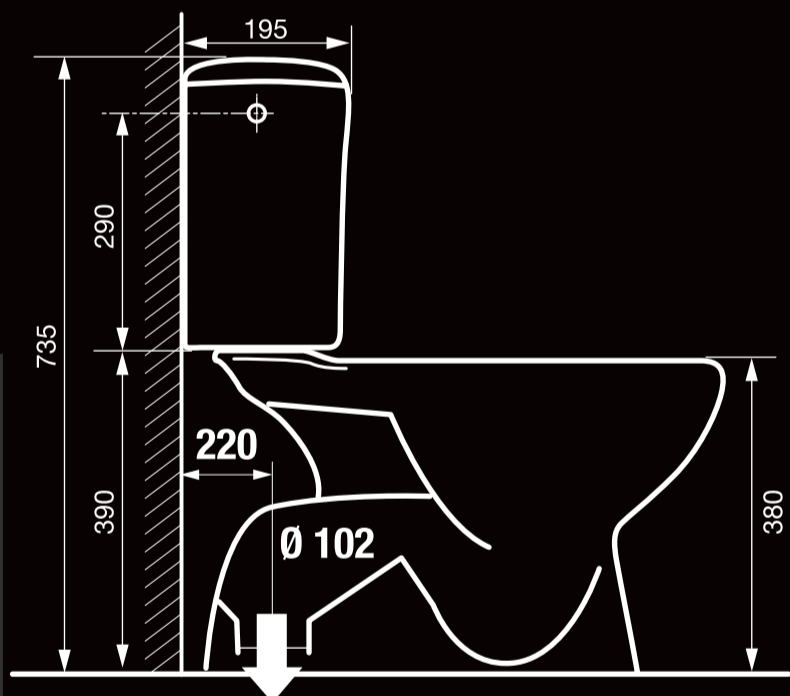

Set complet prêt à être monté comprenant:

- Cuvette, porcelaine blanche
- Réservoir, porcelaine blanche, 3/6 litres, avec 2 touches de commande
- Abattant, blanc, avec Softclose et charnières Take Off Easy Clean
- Alimentation latérale
- Set pour montage au sol
- Disponible en 2 modèles (H et CA)

Ovalino

Lafiness quality product

Volledige set, klaar voor montage met:

- Onderpot, wit porselein
- Jachtbak, wit porselein, 3/6 liter, met 2 bedieningstoetsen
- Toiletzitting, wit, met Softclose en Easy Clean Take Off scharnieren
- Zij-aansluiting
- Set voor vloermontage
- Beschikbaar in 2 uitgangen (H en CA)