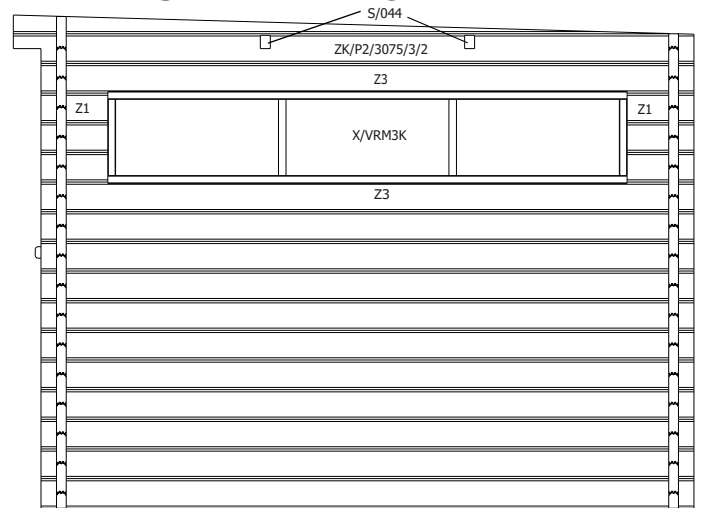

44MM 505X295 CM (ART 4601AC/ISO)

VOORZIJDDE - FACADE

RUGZIJDDE - PAROI ARRIERE

ZIJWAND - PAROI LATERALE

ZIJWAND - PAROI LATERALE

DAK - TOITURE

plaatsing van de staalplaten (vooraanzicht)

pose du toit en tôle (vue de face)