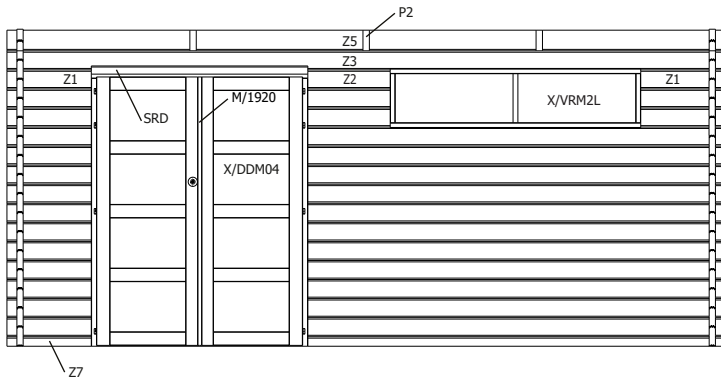

44MM 505X295 CM (ART 4601AC/ISO)

VOORZIJDDE - FACADE