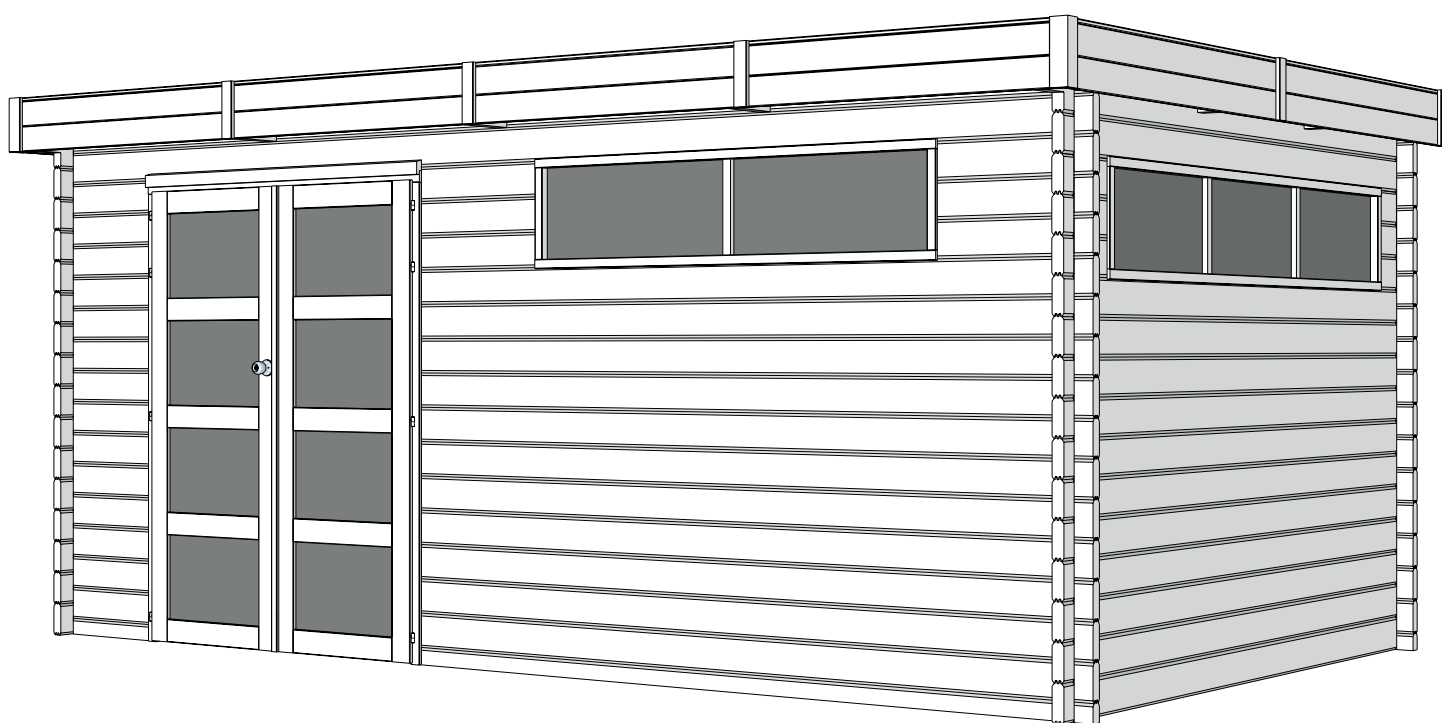

44MM 505X295 CM (ART 4601AC/ISO)

WOODLANDS

QUALITY CABINS

GEDETAILEERDE ONDERDELENLIJST

-

LISTE D'INVENTAIRE DETAILLEE

Download uw montage instructies op www.gardenas.be

Téléchargez vos instructions de montage sur www.gardenas.be