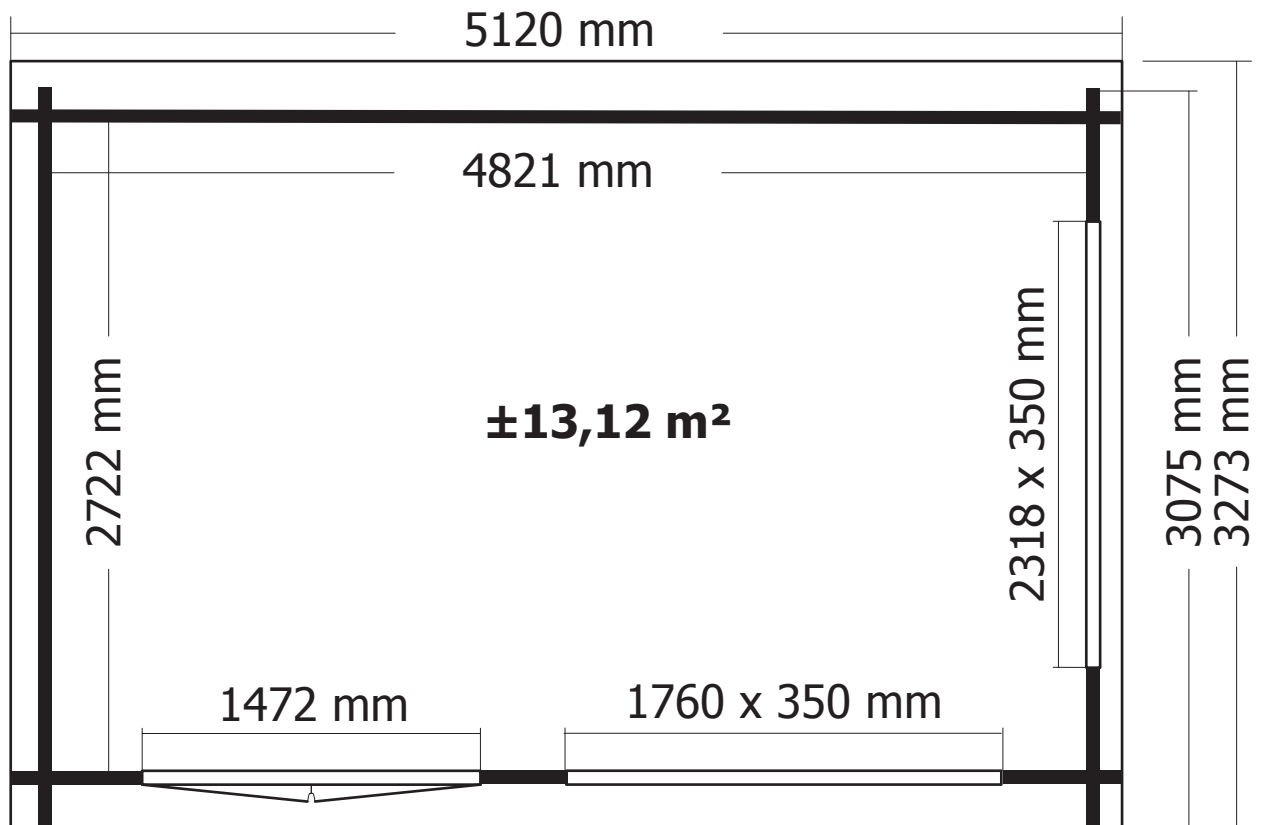

44MM 505X295 CM (ART 4601AC/ISO)

VOORZIJDDE - FACADE

RUGZIJDDE - PAROI ARRIERE

ZIJWAND - PAROI LATERALE

ZIJWAND - PAROI LATERALE

DAK - TOITURE

plaatsing van de staalplaten (vooraanzicht)

pose du toit en tôle (vue de face)