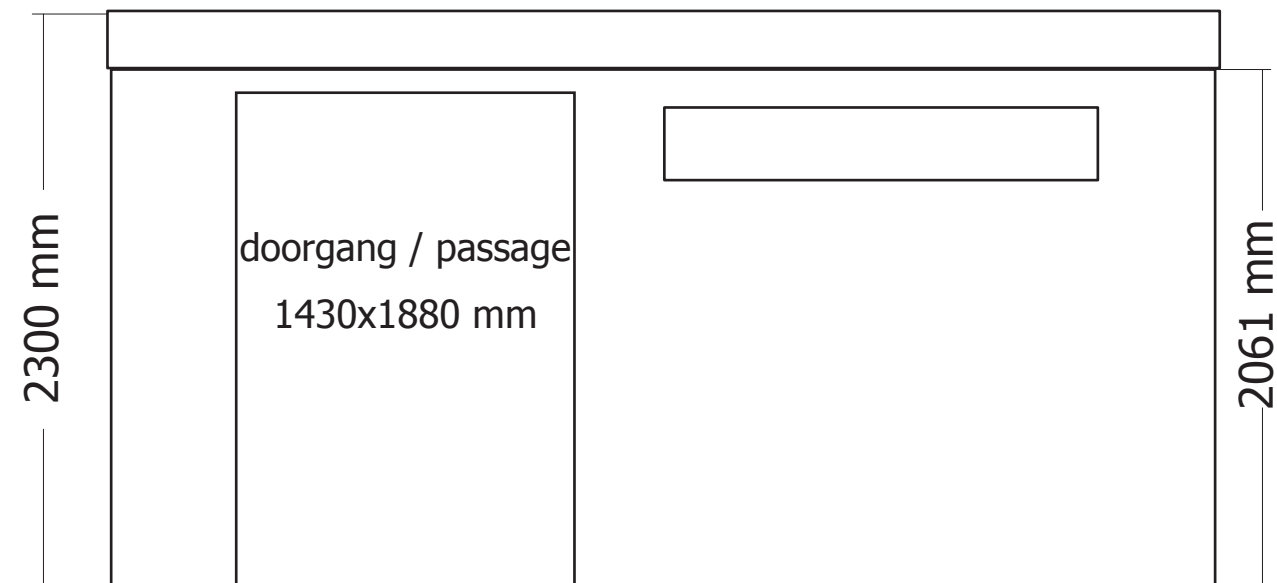

44MM 505X295 CM (ART 4601AC/ISO)

VOORZIJDDE - FACADE

RUGZIJDDE - PAROI ARRIERE

ZIJWAND - PAROI LATERALE

ZIJWAND - PAROI LATERALE

DAK - TOITURE

plaatsing van de staalplaten (vooraanzicht)

pose du toit en tôle (vue de face)