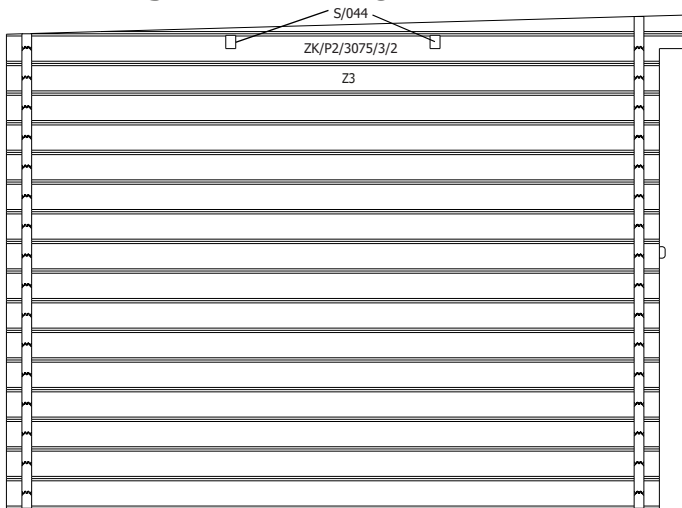

44MM 505X295 CM (ART 4601AC/ISO)

VOORZIJDDE - FACADE

RUGZIJDDE - PAROI ARRIERE

ZIJWAND - PAROI LATERALE

ZIJWAND - PAROI LATERALE

DAK - TOITURE

plaatsing van de staalplaten (vooraanzicht)

pose du toit en tôle (vue de face)