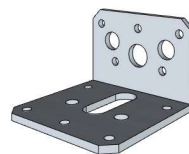

2

Hoekijzer groot - Equerre grand (60x60x40)
(Ref = 300024)