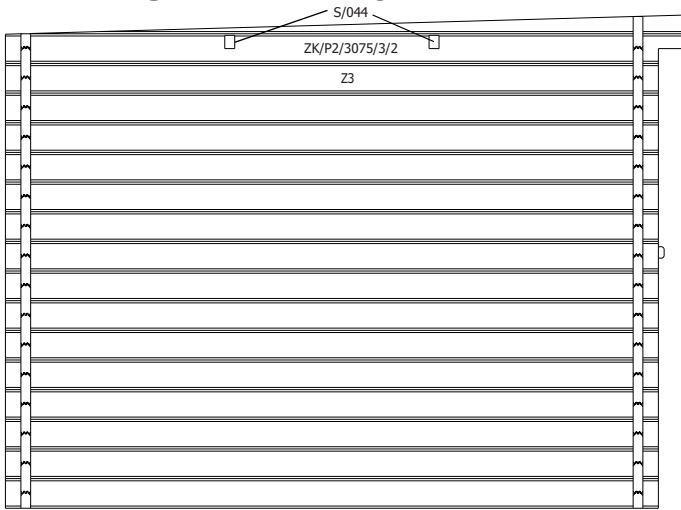

B/4603AC				<u>1</u>	zak beslag / sachet quincailerie
----------	--	--	--	----------	----------------------------------

44MM 415X295 CM (ART 4603AC/ISO)

VOORZIJDDE - FACADE

RUGZIJDDE - PAROI ARRIERE

ZIJWAND - PAROI LATERALE