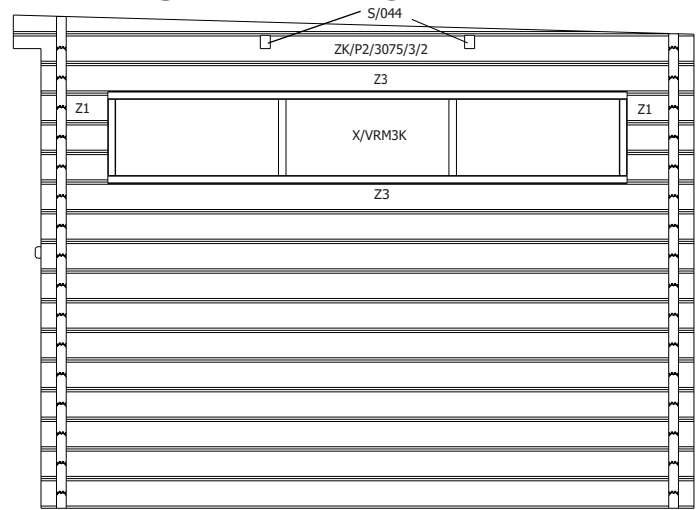

ZIJWAND - PAROI LATERALE