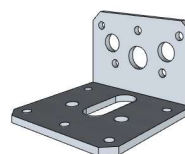

1

Scharnier paumelle groot - Charnière paumelle grand
(Ref = 300014)

8 set

Kantschuif - Pêne (120mm)
(Ref = 300019)

2

Hoekijzer groot - Equerre grand (60x60x40)
(Ref = 300024)

2

Schroeven - Vis