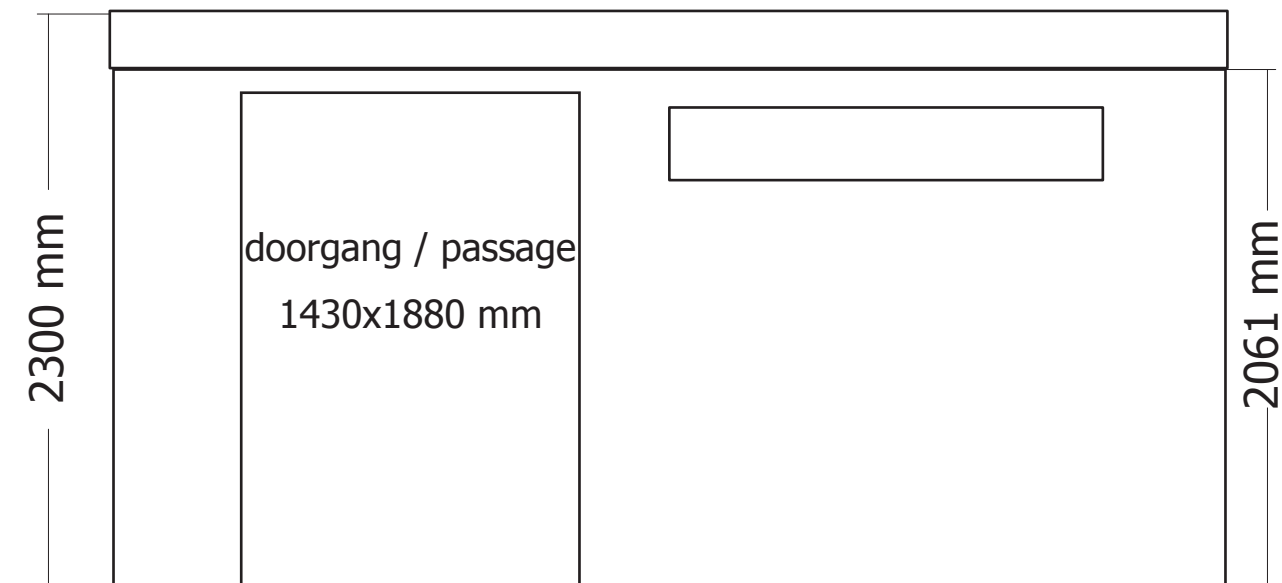

ZIJWAND - PAROI LATERALE

DAK - TOITURE

plaatsing van de staalplaten (vooraanzicht)

pose du toit en tôle (vue de face)

OPGELET : Behandel **ELK** onderdeel grondig aan alle zijden met een degelijk product dat beschermt tegen zon, weer en wind en tegen insecten en schimmels, **VOOR** de montage.