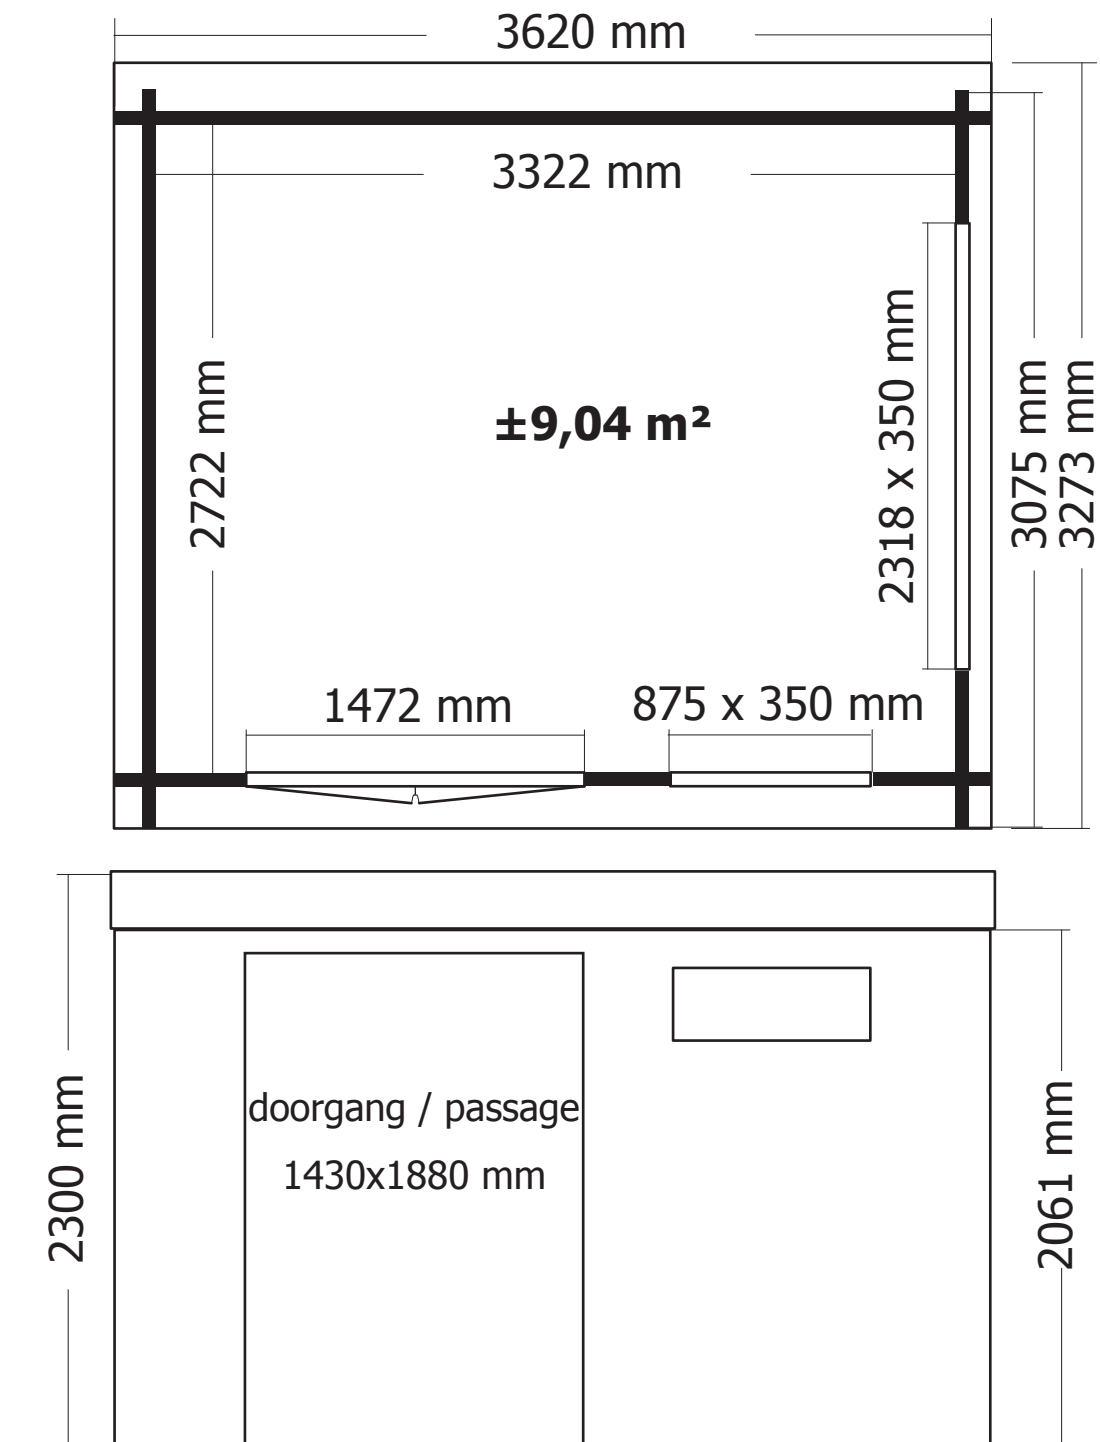

44MM 355X295 CM (ART 4605AC/ISO)

WOODLANDS

QUALITY CABINS

GEDETAILLEERDE ONDERDELENLIJST

-

LISTE D'INVENTAIRE DETAILLEE

Download uw montage instructies op www.gardenas.be

Téléchargez vos instructions de montage sur www.gardenas.be

44MM 415X295 CM (ART 4605AC/ISO)

VOORZIJDDE - FACADE

RUGZIJDDE - PAROI ARRIERE

ZIJWAND - PAROI LATERALE

ZIJWAND - PAROI LATERALE

DAK - TOITURE

plaatsing van de staalplaten (vooraanzicht)

pose du toit en tôle (vue de face)

Hoekijzer groot - Equerre grand (60x60x40)
(Ref = 300024)

2

Schroeven - Vis

25mm
(Ref = 310018)

33

35mm
(Ref = 310007)

26

50mm
(Ref = 310013)