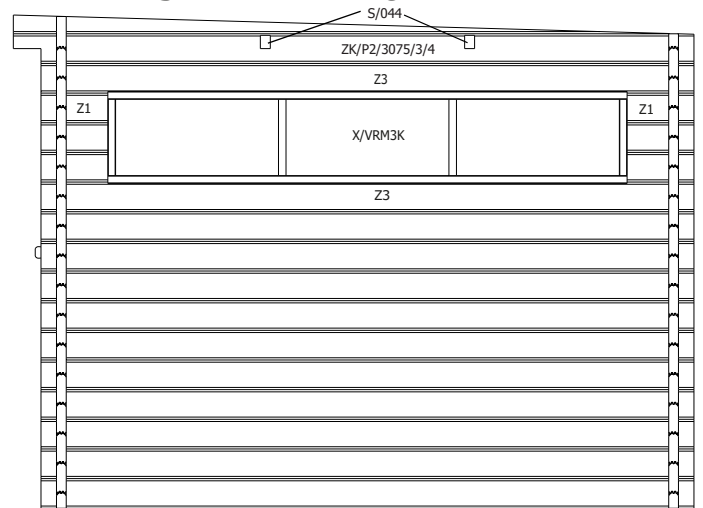

44MM 415X295 CM (ART 4605AC/ISO)

VOORZIJDDE - FACADE

RUGZIJDDE - PAROI ARRIERE

ZIJWAND - PAROI LATERALE

ZIJWAND - PAROI LATERALE

DAK - TOITURE

plaatsing van de staalplaten (vooraanzicht)

pose du toit en tôle (vue de face)