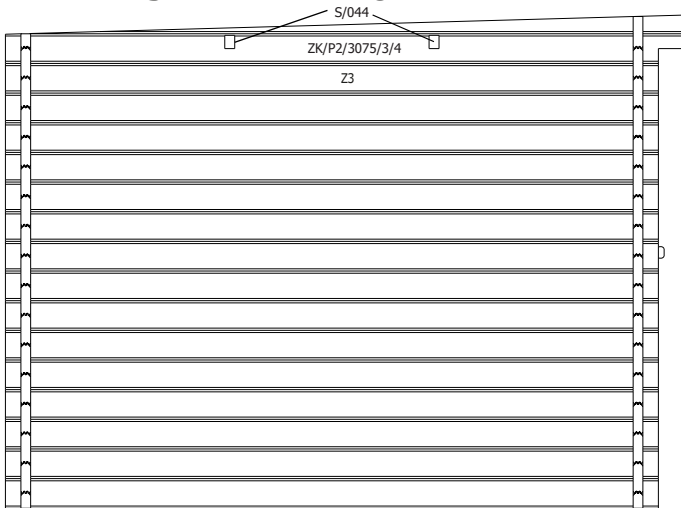

44MM 415X295 CM (ART 4605AC/ISO)

VOORZIJDDE - FACADE

RUGZIJDDE - PAROI ARRIERE

ZIJWAND - PAROI LATERALE

ZIJWAND - PAROI LATERALE

DAK - TOITURE

plaatsing van de staalplaten (vooraanzicht)

pose du toit en tôle (vue de face)