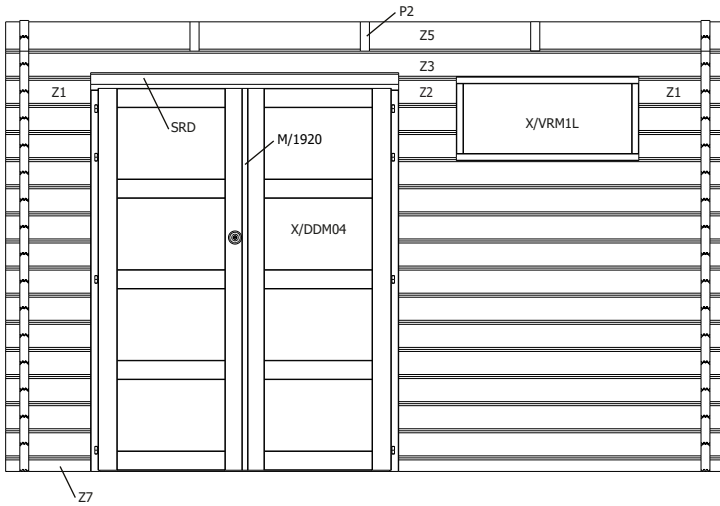

44MM 415X295 CM (ART 4605AC/ISO)

VOORZIJDDE - FACADE