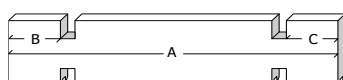

A5/5050/0100/0100	5050	100	100	1	bovenste plank zijgevel zonder zijdeur / planche supérieure paroi latérale sans porte de service