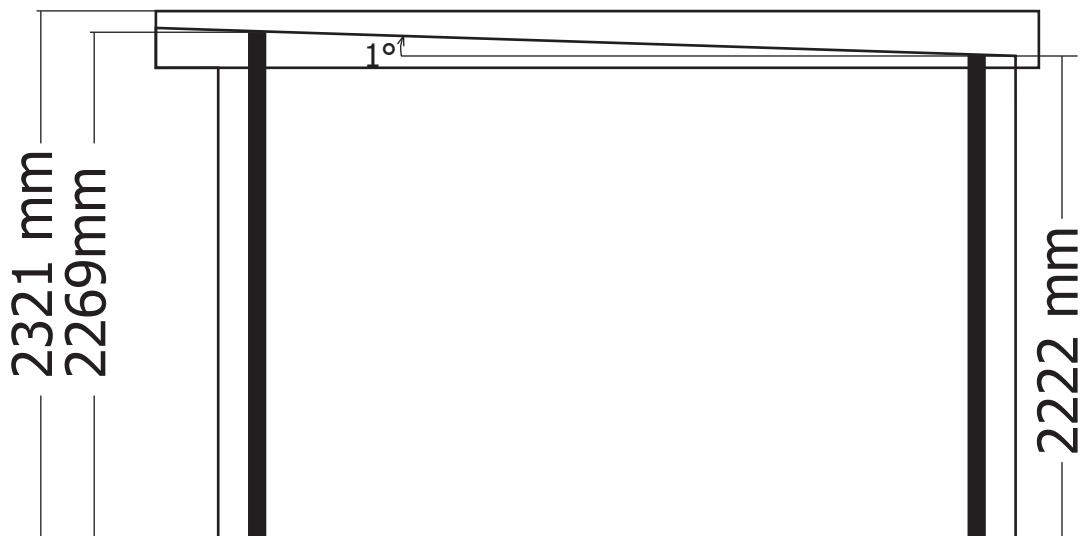

OPGELET : Behandel **ELK** onderdeel grondig aan alle zijden met een degelijk product dat beschermt tegen zon, weer en wind en tegen insecten en schimmels, **VOOR** de montage.

ATTENTION : Traitez à fond **CHAQUE** élément avec un produit protégeant contre les intempéries, les insectes et les moisissures intérieur et extérieur, **AVANT** le montage .