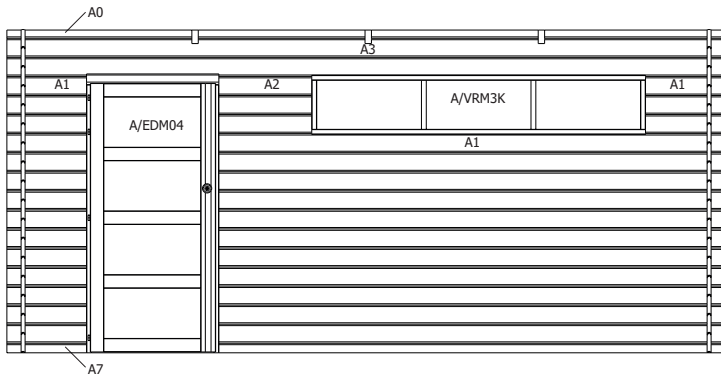

28MM 325X505+10 CM SDDPEDM04 (ART 3711)

VOORZIJDJE - FACADE