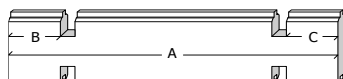

A3/3250/0100/0100	3250	100	100	15	achter- & voorgevel / façade et paroi arrière
A3/5050/0100/0100	5050	100	100	17	zijgevel / paroi latérale