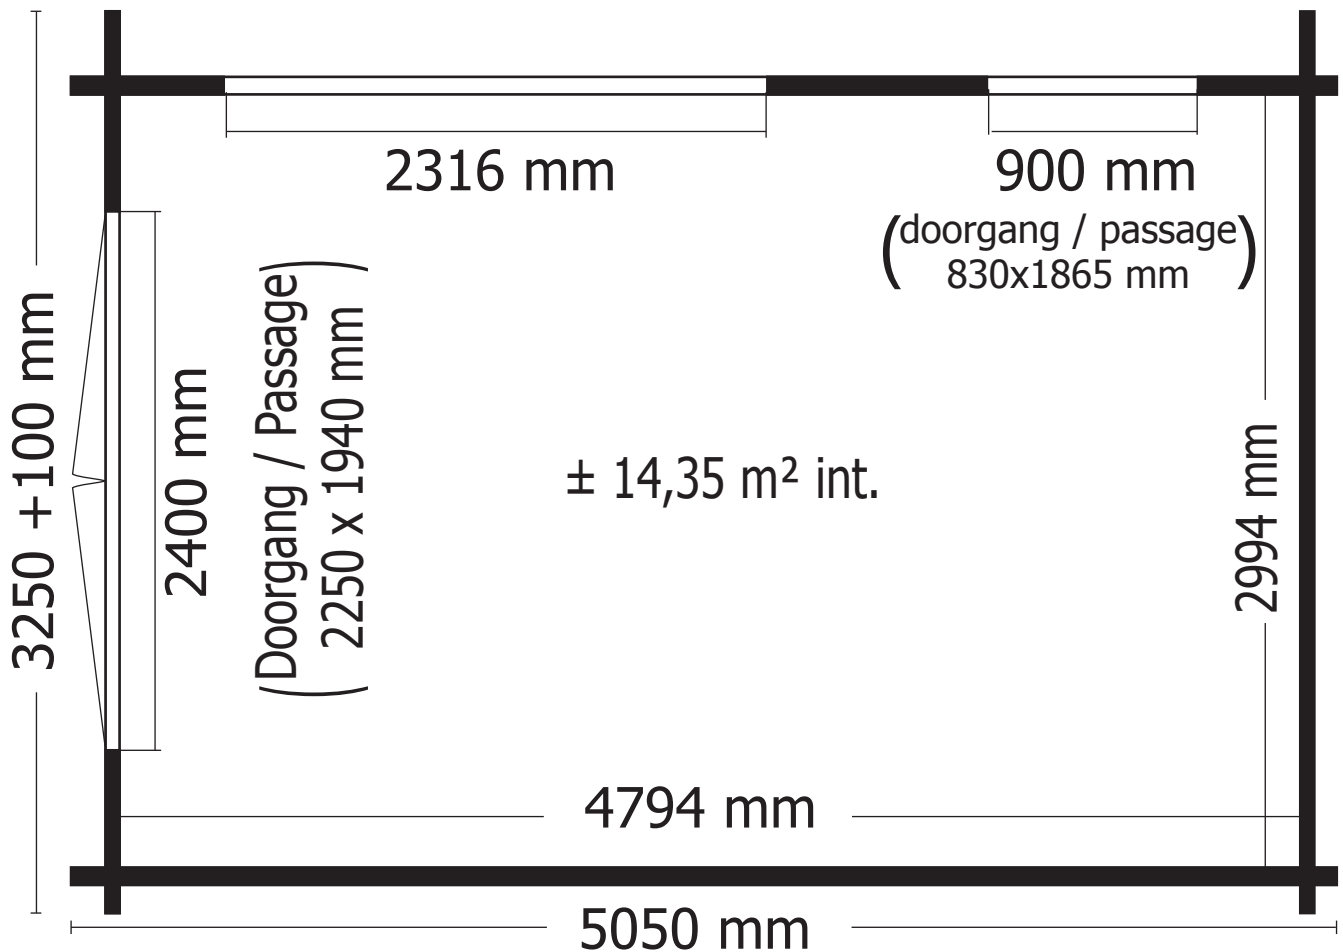

OPGELET : Behandel **ELK** onderdeel grondig aan alle zijden met een degelijk product dat beschermt tegen zon, weer en wind en tegen insecten en schimmels, **VOOR** de montage.

ATTENTION : Traitez à fond **CHAQUE** élément avec un produit protégeant contre les intempéries, les insectes et les moisissures intérieur et extérieur, **AVANT** le montage .