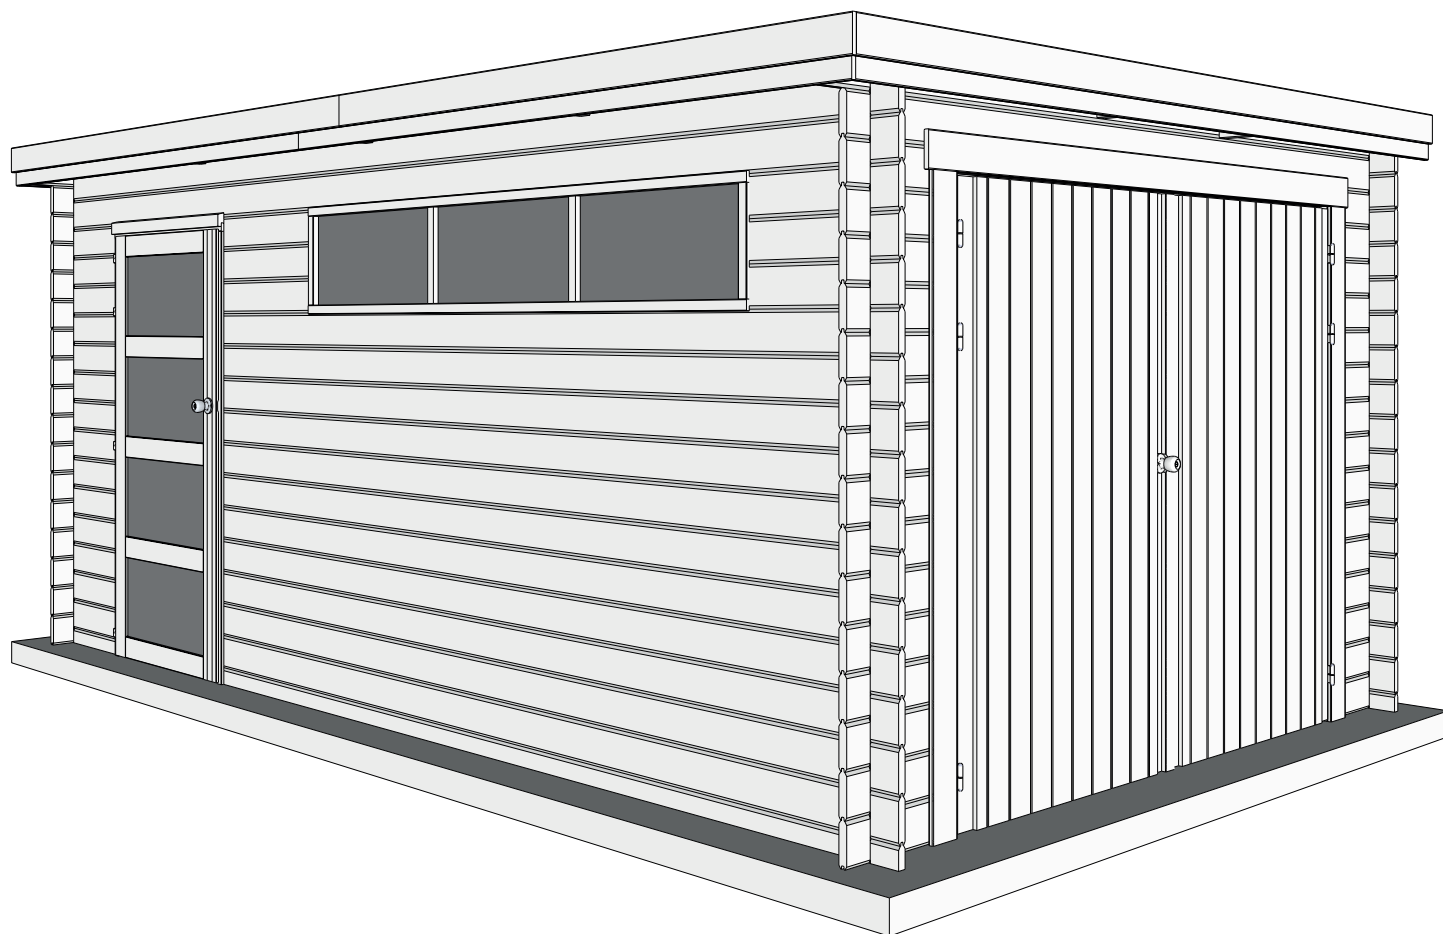

28MM 325X505 CM SDDPEDM04 (ART 3711)

GARDENAS

TIMBER GARDEN CONSTRUCTIONS

GEDETAILEERDE ONDERDELENLIJST

-

LISTE D'INVENTAIRE DETAILLEE

Onderdelenlijst Liste d'inventaire

Typ

28mm 325x505 cm SDDDP02EDM04

3711

Artikel nr / Dimension # Functie / Fonction
Nr Article A B C

Wandelementen / Éléments des parois

A1/3575/0100	3575	100	(-)	11	onder raam zijgevel / sous fenêtre paroi latérale
A1/0575/0100	575	100	(-)	17	naast deur en raam zijgevel / côté porte et fenêtre paroi latérale
A1/0425/0100	425	100	(-)	30	naast poort voorgevel / côté porte double façade