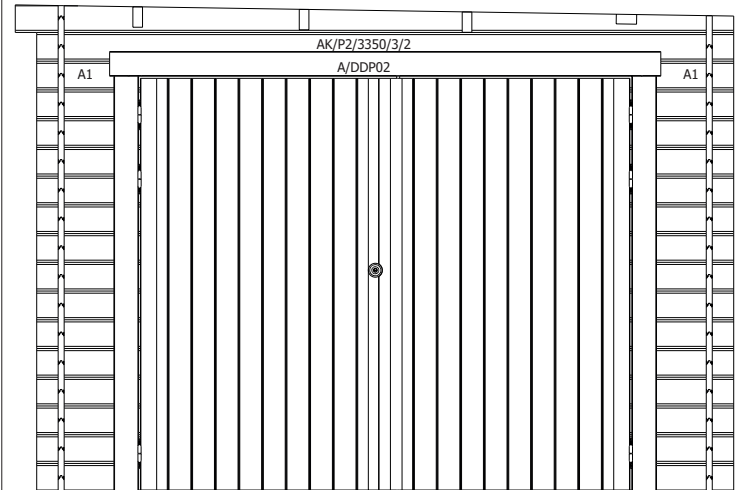

ZIJWAND - PAROI LATERALE