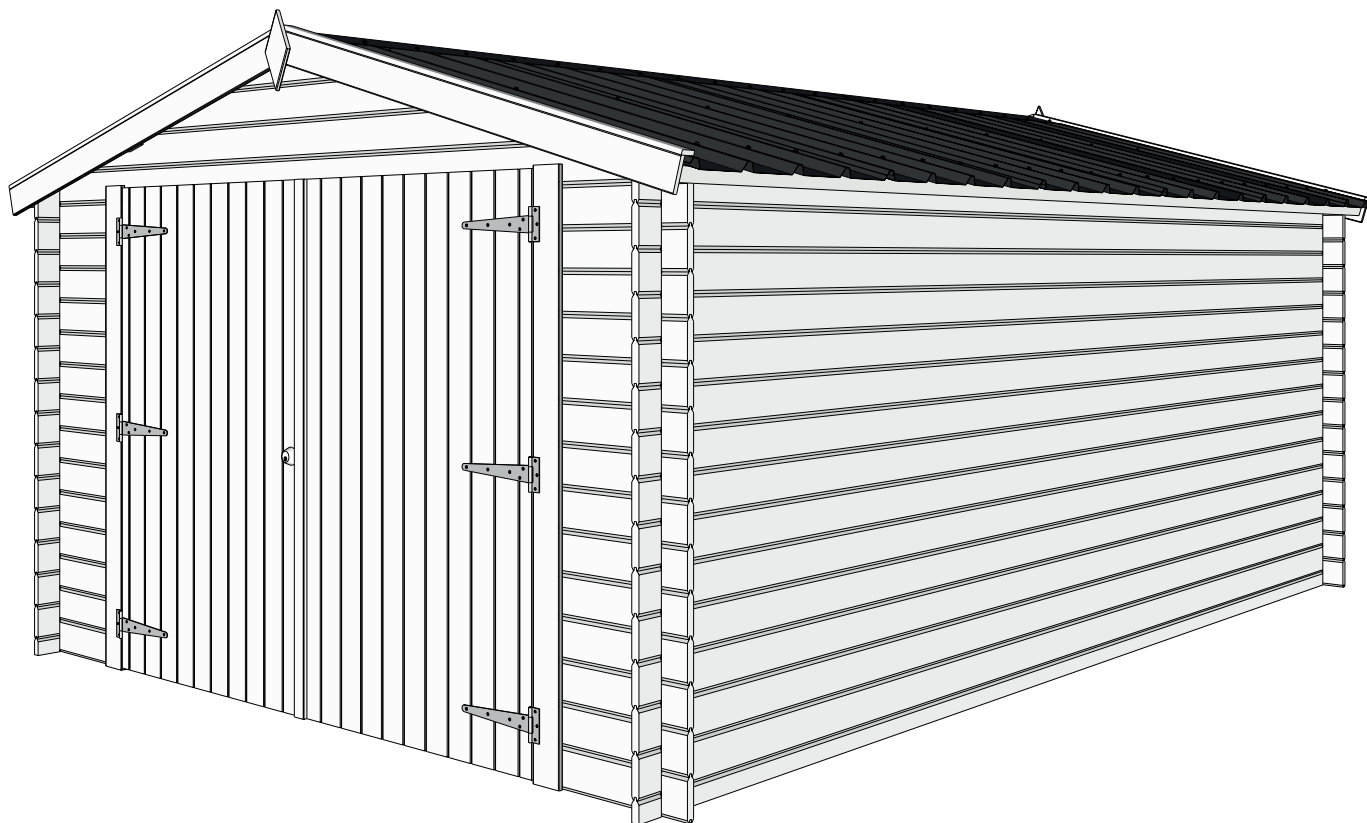

28MM 355X535 CM SDACDDP01 (ART 3002AC)

GARDENAS

TIMBER GARDEN CONSTRUCTIONS

GEDETAILLEERDE ONDERDELENLIJST

LISTE D'INVENTAIRE DETAILLEE

Onderdelenlijst Liste d'inventaire

Typ **28mm 355x535 SDDDP01**

3002AC