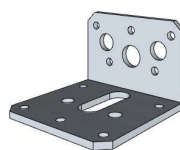

1

Staartscharnier - Penture anglaise (300mm)
(Ref = 300003)

6

Staartgrendel - Verrou baïonnette (300mm)
(Ref = 300005)

2

Hoekijzer groot - Equerre grand (60x60x40)
(Ref = 300024)

2

Blokje - Bloc (70x60x15)
(Ref = S/015/060/0070)