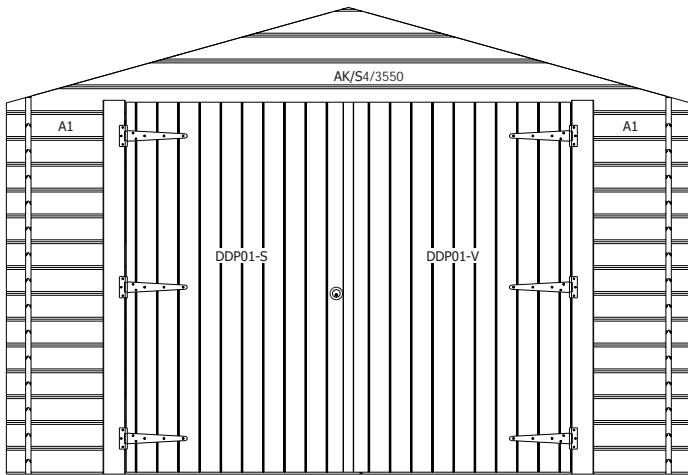

DDP01-S **1** garagepoort met slotgat / porte garage pour serrure

DDP01-V **1** garagepoort vast / porte garage fixe

A/DDP01 **1** poortkader 28mm (2 delen) / cadre de porte 28mm (2 pièces)

M/1920 **1** makelaar poort / latte de cache porte

B/3002AC **1** zak beslag / sachet quincaillerie

28MM 355X535 CM SDACDDP01 (ART 3002AC)

VOORZIJDDE - FACADE

RUGZIJDDE - PAROI ARRIERE

ZIJWAND - PAROI LATERALE

ZIJWAND - PAROI LATERALE

DAK - TOITURE

OPGELET : Behandel **ELK** onderdeel grondig aan alle zijden met een degelijk product dat beschermt tegen zon, weer en wind en tegen insecten en schimmels, **VOOR** de montage.