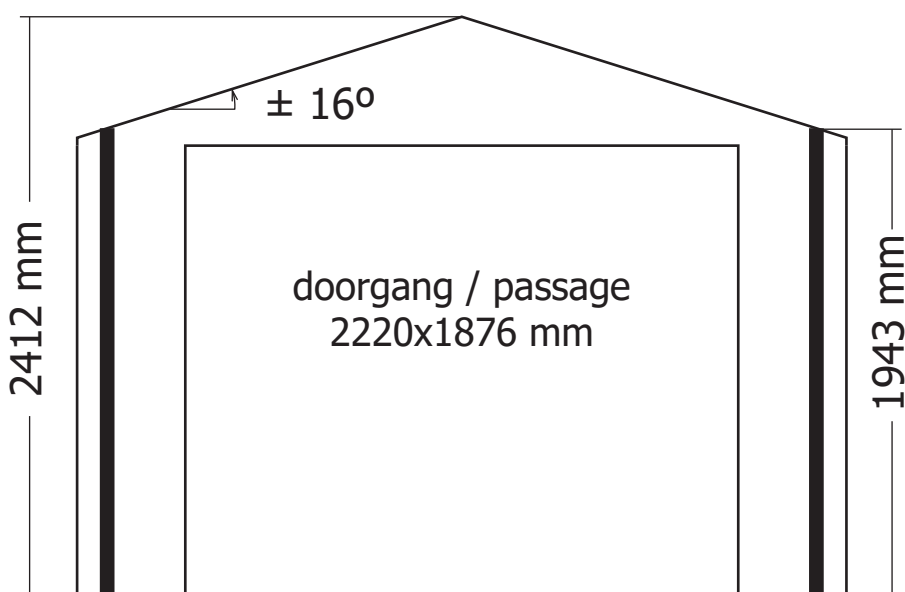

B/3002AC **1** zak beslag / sachet quincaillerie

28MM 355X535 CM SDACDDP01 (ART 3002AC)

VOORZIJDDE - FACADE

RUGZIJDDE - PAROI ARRIERE

ZIJWAND - PAROI LATERALE

ZIJWAND - PAROI LATERALE

DAK - TOITURE

OPGELET : Behandel **ELK** onderdeel grondig aan alle zijden met een degelijk product dat beschermt tegen zon, weer en wind en tegen insecten en schimmels, **VOOR** de montage.