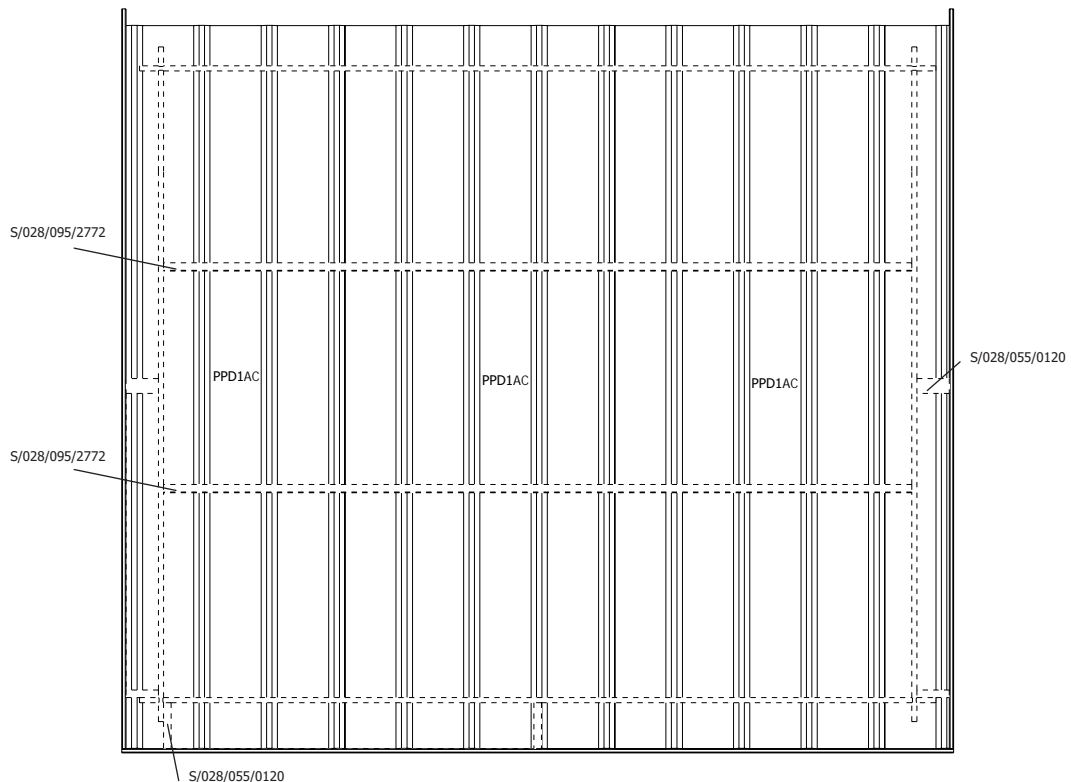

B/9701 **1** zak beslag / sachet quincaillerie

19MM 295X250+10 (ART 9701)

VOORZIJDDE - FACADE

RUGZIJDDE - PAROI ARRIERE

ZIJWAND - PAROI LATERALE

ZIJWAND - PAROI LATERALE

DAK - TOITURE

OPGELET : Behandel **ELK** onderdeel grondig aan alle zijden met een degelijk product dat beschermt tegen zon, weer en wind en tegen insecten en schimmels, **VOOR** de montage.