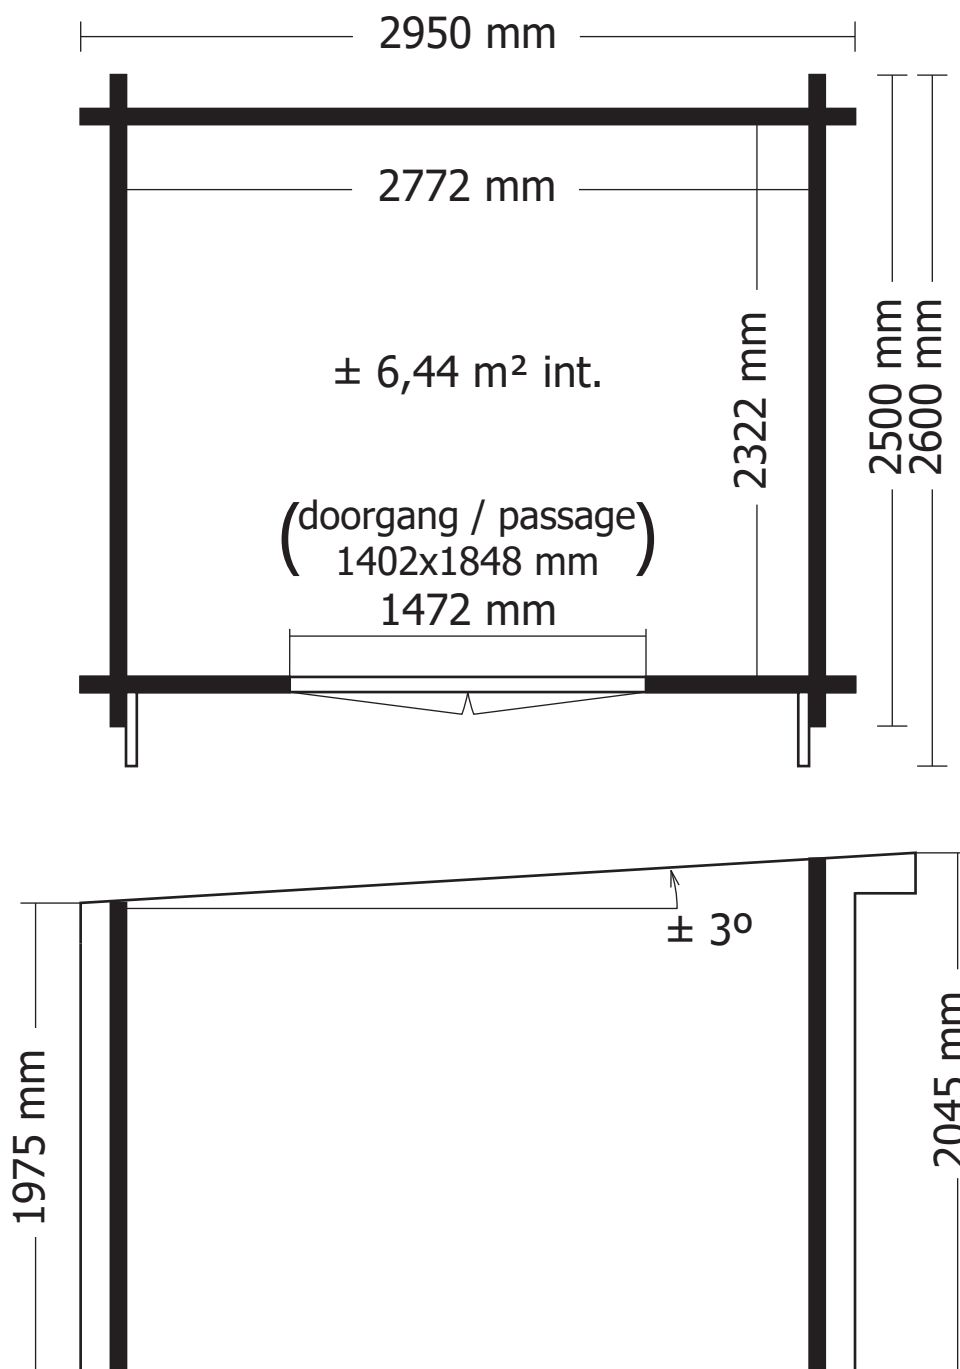

OPGELET : Behandel **ELK** onderdeel grondig aan alle zijden met een degelijk product dat beschermt tegen zon, weer en wind en tegen insecten en schimmels, **VOOR** de montage.

ATTENTION : Traitez à fond **CHAQUE** élément avec un produit protégeant contre les intempéries, les insectes et les moisissures intérieur et extérieur, **AVANT** le montage .