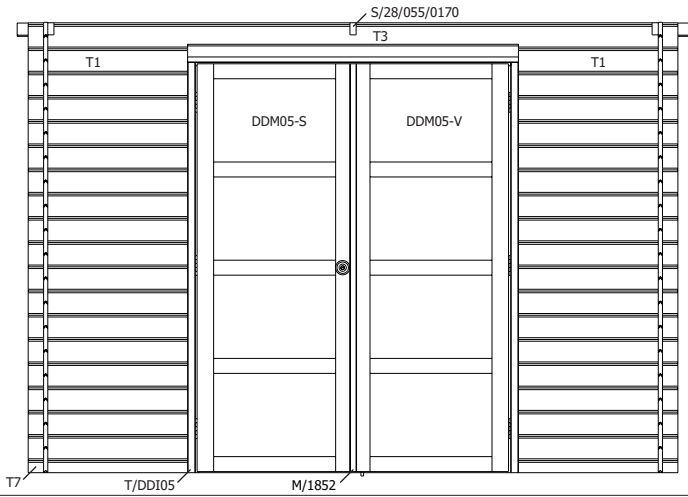

19MM 295X250+10 (ART 9701)

VOORZIJDDE - FACADE