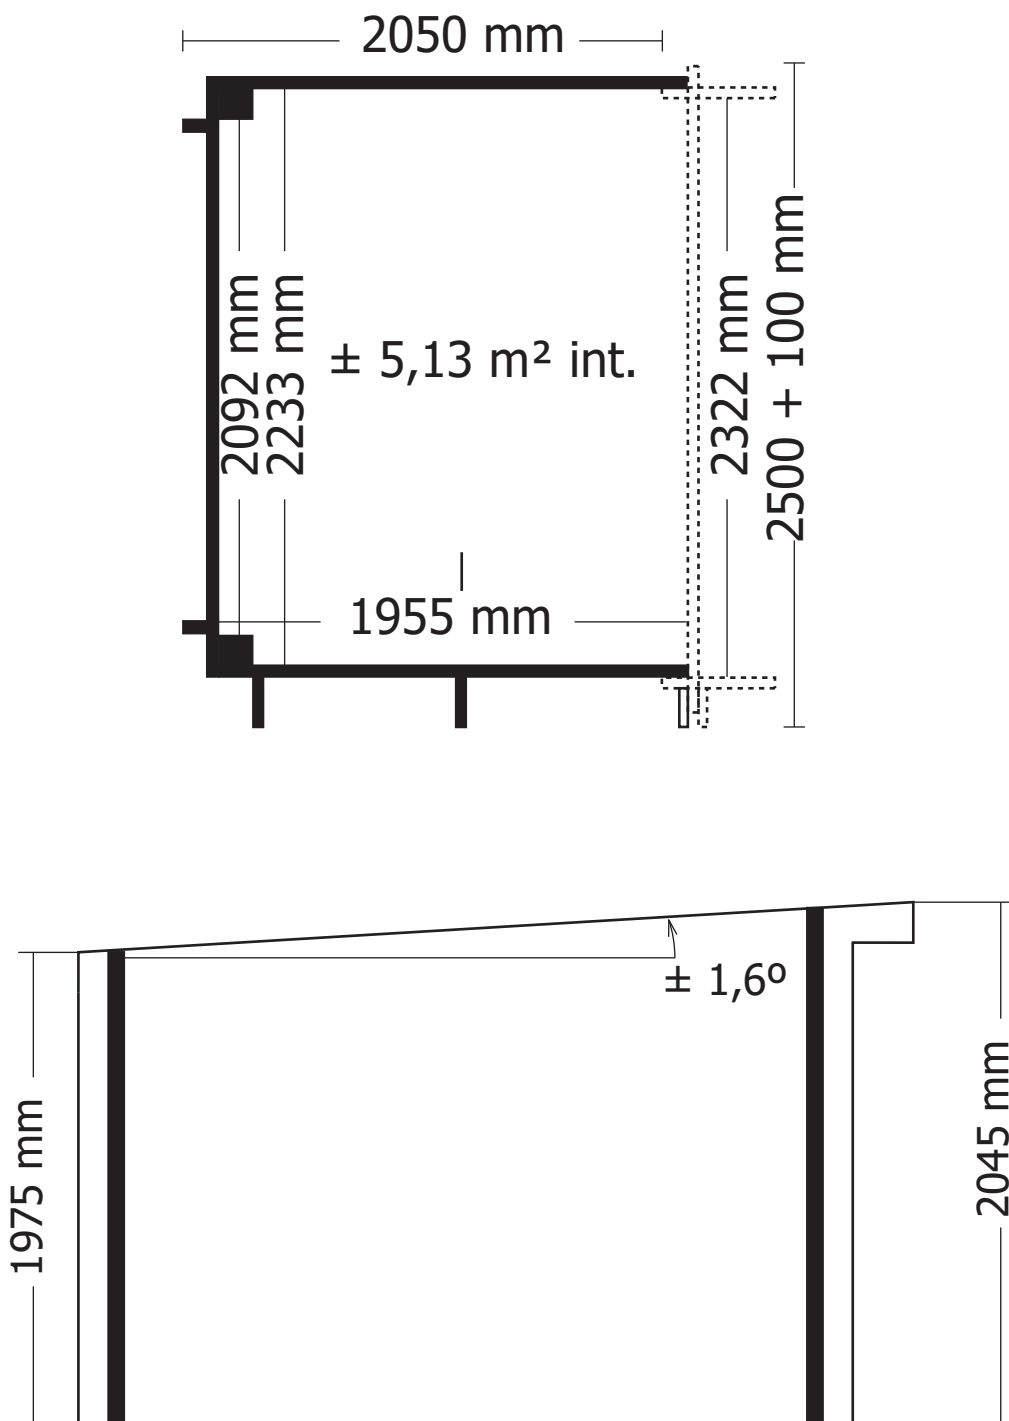

OPGELET : Behandel **ELK** onderdeel grondig aan alle zijden met een degelijk product dat beschermt tegen zon, weer en wind en tegen insecten en schimmels, **VOOR** de montage.

ATTENTION : Traitez à fond **CHAQUE** élément avec un produit protégeant contre les intempéries, les insectes et les moisissures intérieur et extérieur, **AVANT** le montage .