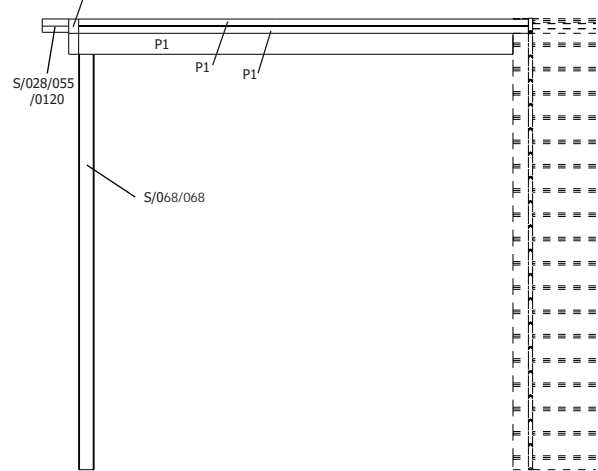

19MM 200X250 CM PDEXT (ART 9730AB2025)

ZIJAANZICHT - VUE LATERALE

VOORZIJDE - FACADE

ACHTERZIJDE - VUE ARRIERE

DAK - TOITURE

OPGELET : Behandel **ELK** onderdeel grondig aan alle zijden met een degelijk product dat beschermt tegen zon, weer en wind en tegen insecten en schimmels, **VOOR** de montage.