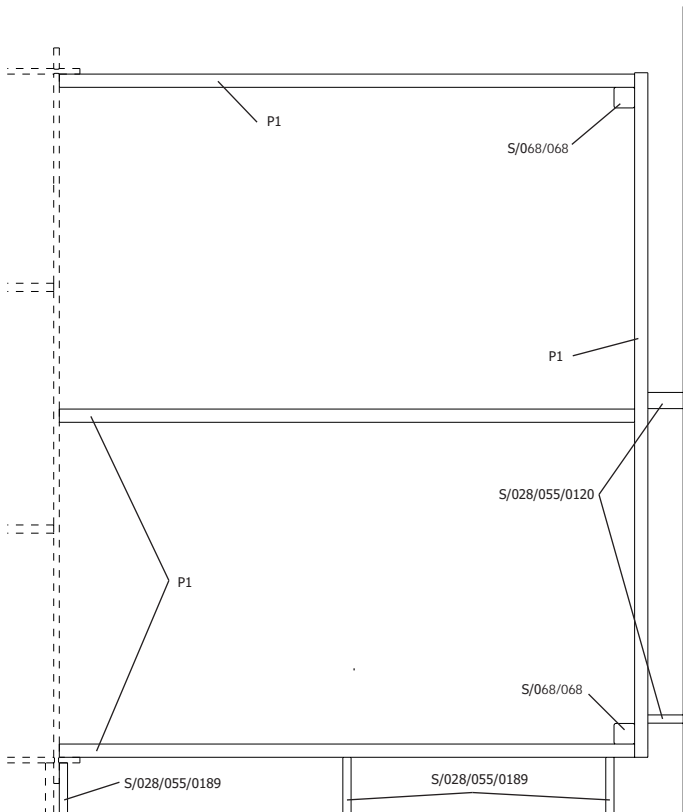

19MM 200X250 CM PDEXT (ART 9730AB2025)

ZIJAANZICHT - VUE LATERALE

VOORZIJDE - FACADE

ACHTERZIJDE - VUE ARRIERE

DAK - TOITURE

OPGELET : Behandel **ELK** onderdeel grondig aan alle zijden met een degelijk product dat beschermt tegen zon, weer en wind en tegen insecten en schimmels, **VOOR** de montage.