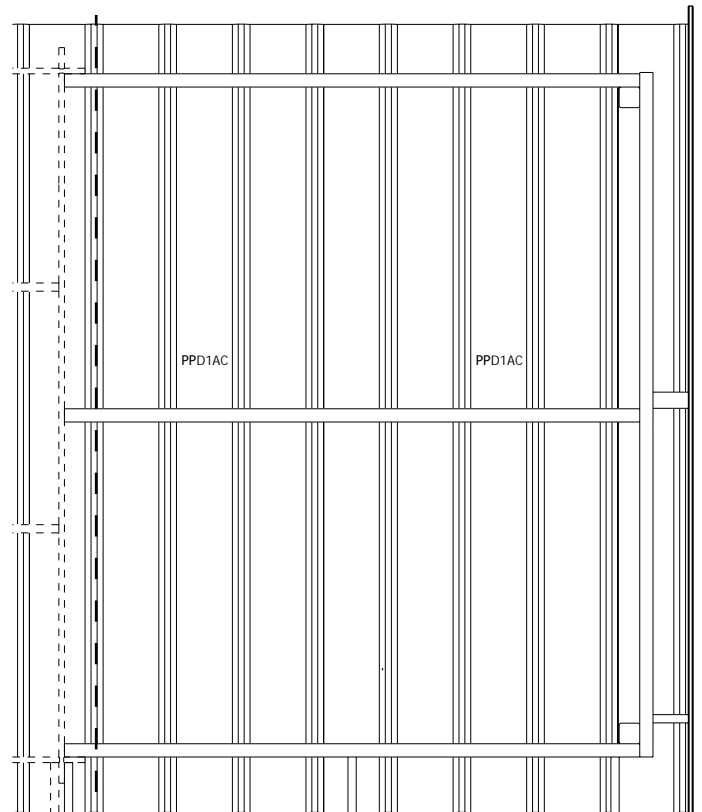

19MM 200X250 CM PDEXT (ART 9730AB2025)

ZIJAANZICHT - VUE LATERALE

VOORZIJDE - FACADE

ACHTERZIJDE - VUE ARRIERE

DAK - TOITURE

OPGELET : Behandel **ELK** onderdeel grondig aan alle zijden met een degelijk product dat beschermt tegen zon, weer en wind en tegen insecten en schimmels, **VOOR** de montage.