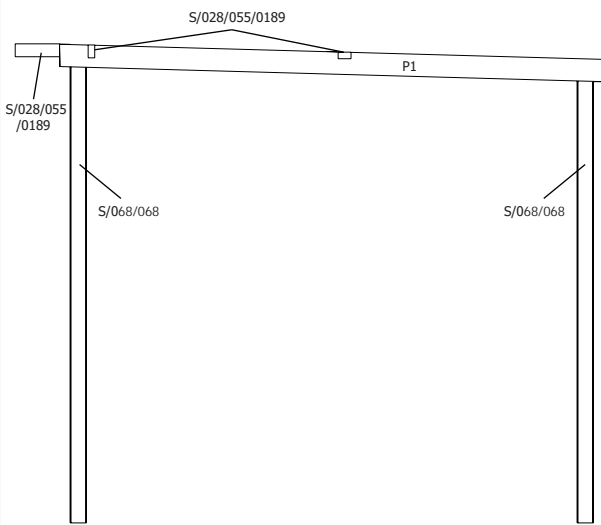

19MM 200X250 CM PDEXT (ART 9730AB2025)

ZIJAANZICHT - VUE LATERALE