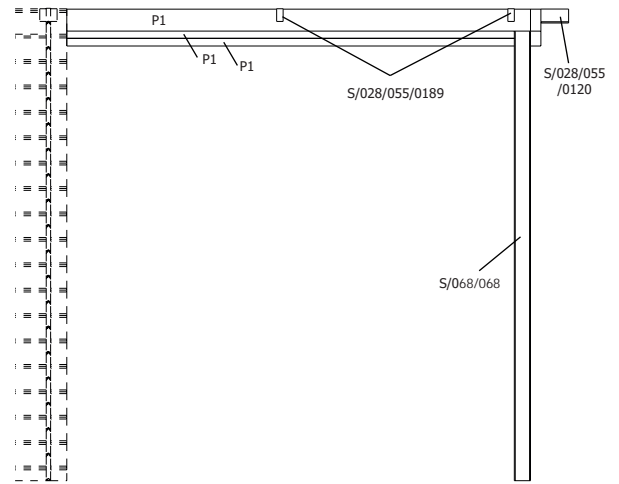

19MM 200X250 CM PDEXT (ART 9730AB2025)

ZIJAANZICHT - VUE LATERALE

VOORZIJDE - FACADE

ACHTERZIJDE - VUE ARRIERE

DAK - TOITURE

OPGELET : Behandel **ELK** onderdeel grondig aan alle zijden met een degelijk product dat beschermt tegen zon, weer en wind en tegen insecten en schimmels, **VOOR** de montage.