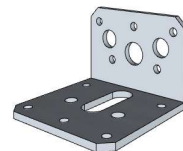

1

Hoekijzer groot - Equerre grand (60x60x40)
(Ref = 300024)