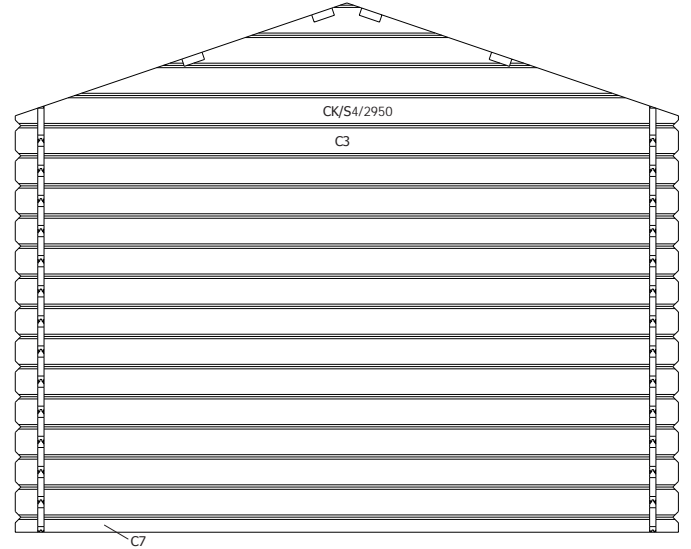

RUGZIJDE - PAROI ARRIERE