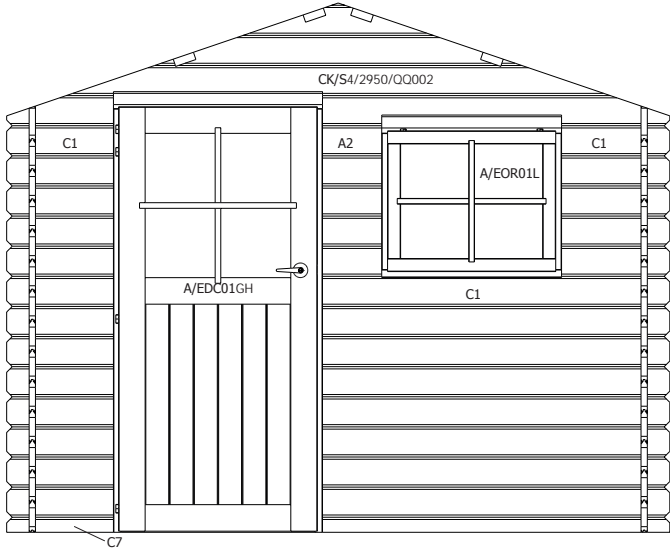

28MM 295X295+10 CM SDACEDC01 (ART3026AC)

VOORZIJDE - FACADE