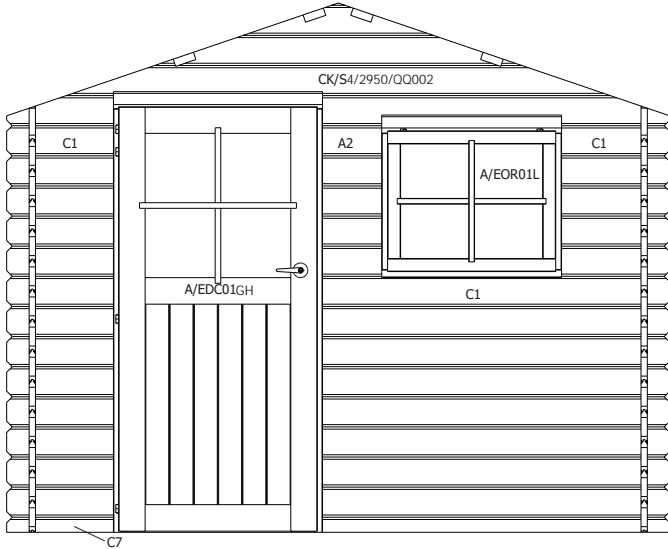

28MM 295X205 CM SDACEDC01 (ART3027AC)

VOORZIJDDE - FACADE