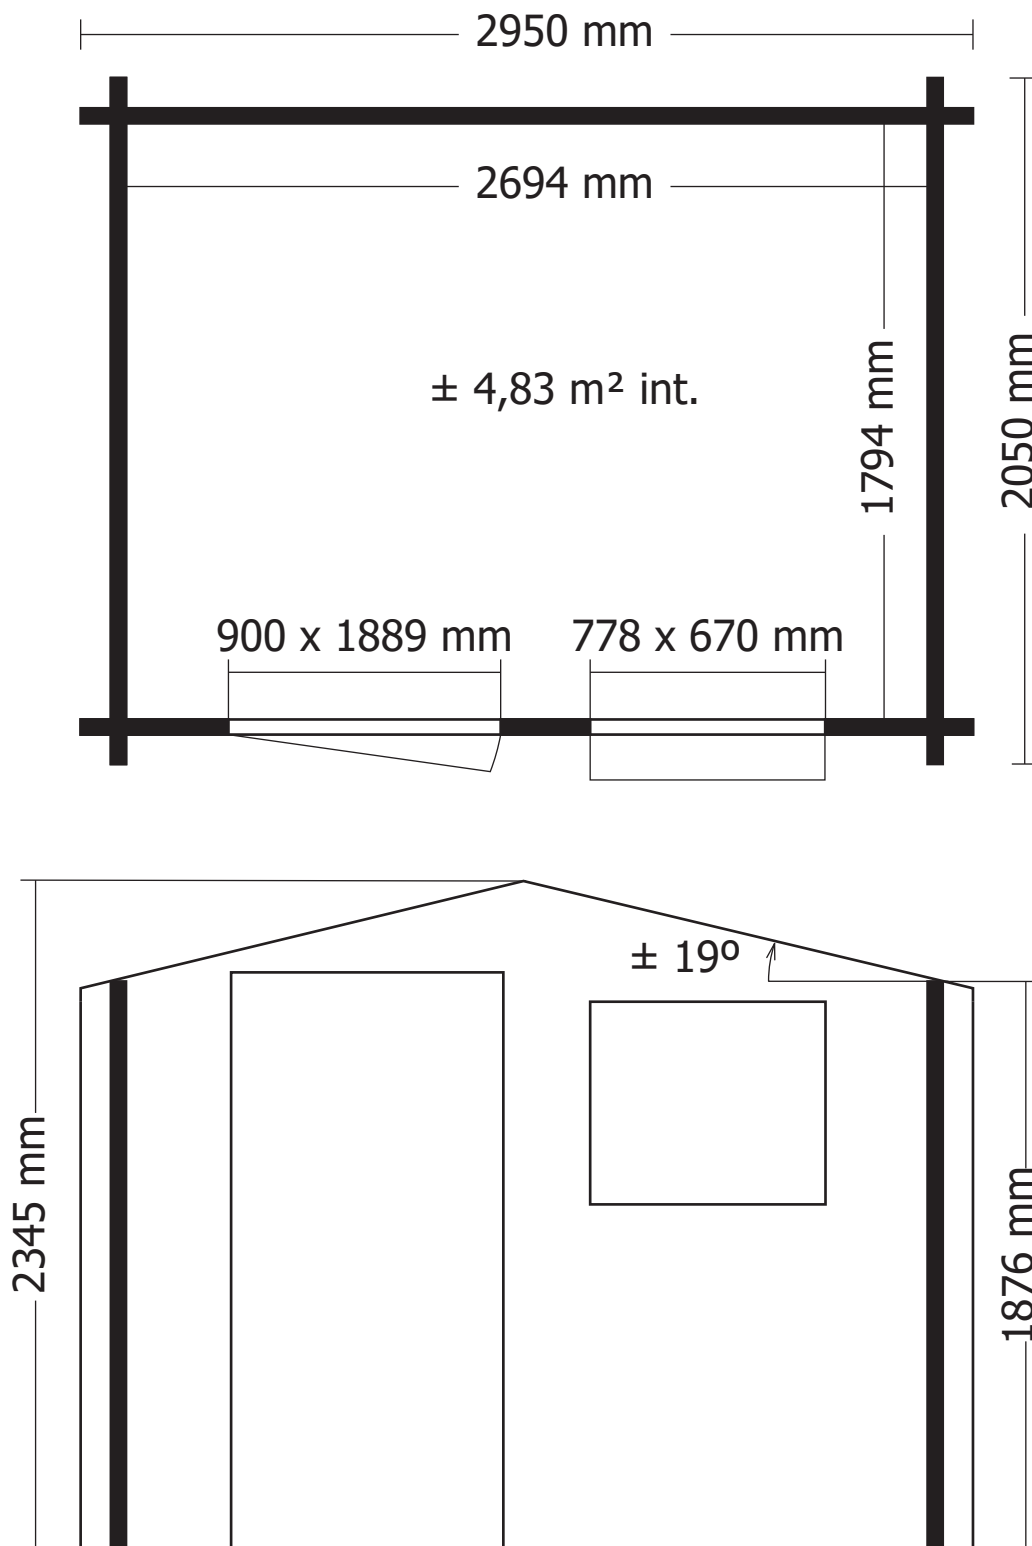

28MM 295X205 CM SDACEDC01 (ART3027AC)

VOORZIJDDE - FACADE

RUGZIJDDE - PAROI ARRIERE

ZIJWAND - PAROI LATERALE

ZIJWAND - PAROI LATERALE

DAK - TOITURE

OPGELET : Behandel **ELK** onderdeel grondig aan alle zijden met een degelijk product dat beschermt tegen zon, weer en wind en tegen insecten en schimmels, **VOOR** de montage.