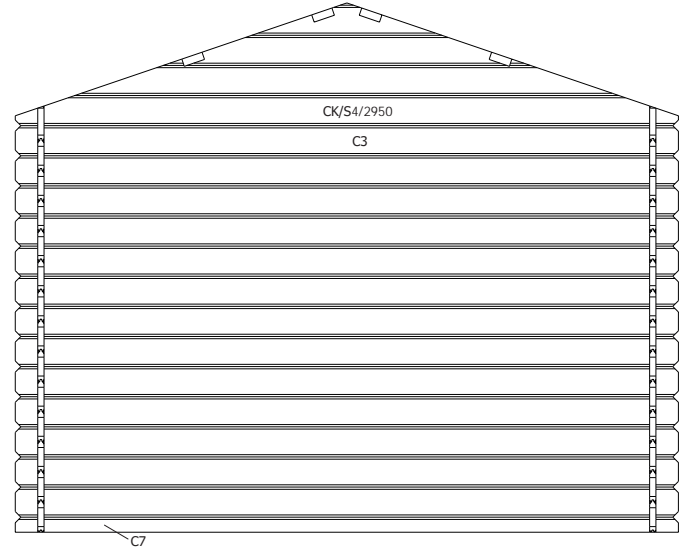

28MM 295X205 CM SDACEDC01 (ART3027AC)

VOORZIJDDE - FACADE

RUGZIJDDE - PAROI ARRIERE

ZIJWAND - PAROI LATERALE

ZIJWAND - PAROI LATERALE

DAK - TOITURE

OPGELET : Behandel **ELK** onderdeel grondig aan alle zijden met een degelijk product dat beschermt tegen zon, weer en wind en tegen insecten en schimmels, **VOOR** de montage.