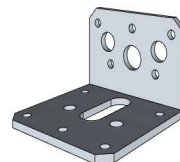

1

Scharnier paumelle klein - Charnière paumelle petit
(Ref = 300013)

2 set

Scharnier paumelle groot - Charnière paumelle grand
(Ref = 300014)

4 set

Raamuitzetter wit - Entrebâilleur blanc
(Ref = 300009)

1

Hoekijzer groot - Equerre grand (60x60x40)
(Ref = 300024)