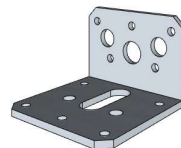

1

Hoekijzer groot - Equerre grand (60x60x40)
(Ref = 300024)