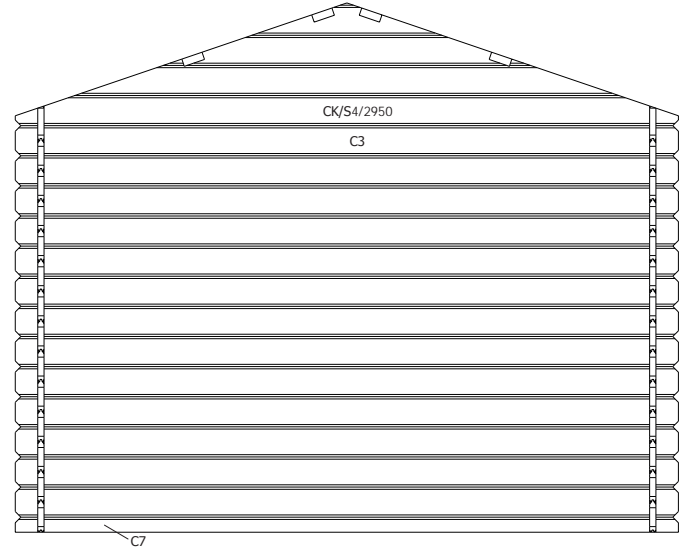

RUGZIJDDE - PAROI ARRIERE