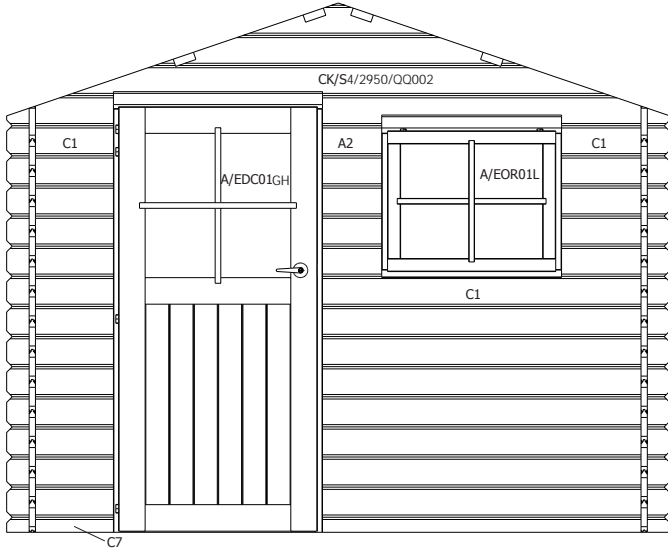

28MM 295X248+5 CM SDACEDC01 (ART3025AC)

VOORZIJDDE - FACADE