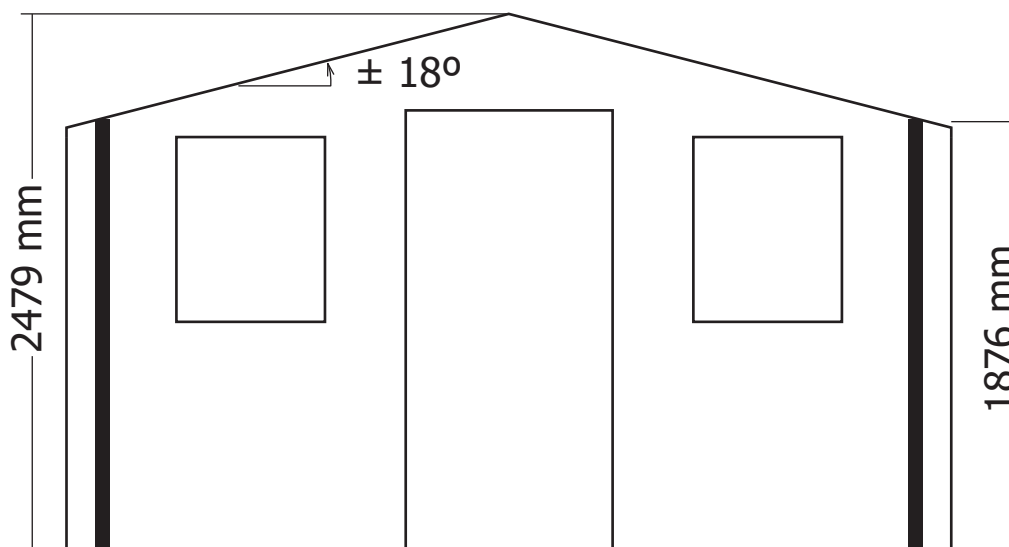

28MM 385X295+10 CM SDACEDC01 (ART 3021AC)

VOORZIJDE - FACADE

RUGZIJDE - PAROI ARRIERE

ZIJWAND - PAROI LATERALE

ZIJWAND - PAROI LATERALE

DAK - TOITURE

OPGELET : Behandel **ELK** onderdeel grondig aan alle zijden met een degelijk product dat beschermt tegen zon, weer en wind en tegen insecten en schimmels, **VOOR** de montage.