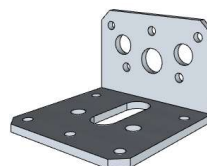

1

Scharnier paumelle klein - Charnière paumelle petit
(Ref = 300013)

4 set

Scharnier paumelle groot - Charnière paumelle grand
(Ref = 300014)

4 set

Raamuitzetter wit - Entrebâilleur blanc
(Ref = 300009)

2

Hoekijzer groot - Equerre grand (60x60x40)
(Ref = 300024)