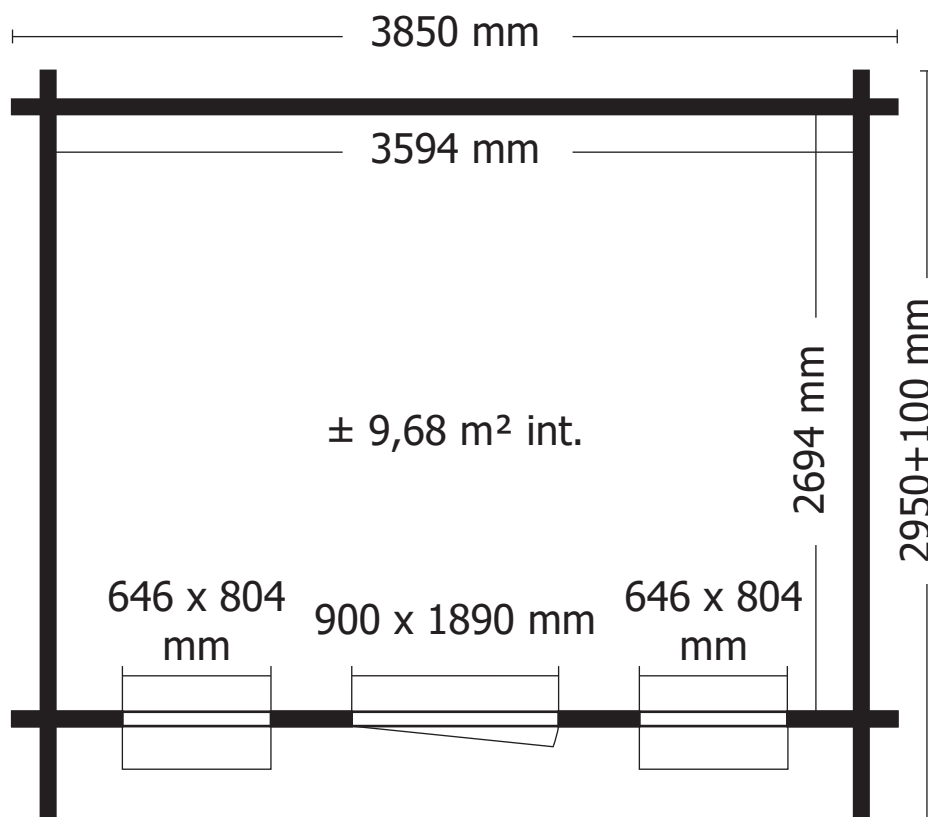

28MM 385X295+10 CM SDACEDC01 (ART 3021AC)

VOORZIJDE - FACADE

RUGZIJDE - PAROI ARRIERE

ZIJWAND - PAROI LATERALE

ZIJWAND - PAROI LATERALE

DAK - TOITURE

OPGELET : Behandel **ELK** onderdeel grondig aan alle zijden met een degelijk product dat beschermt tegen zon, weer en wind en tegen insecten en schimmels, **VOOR** de montage.