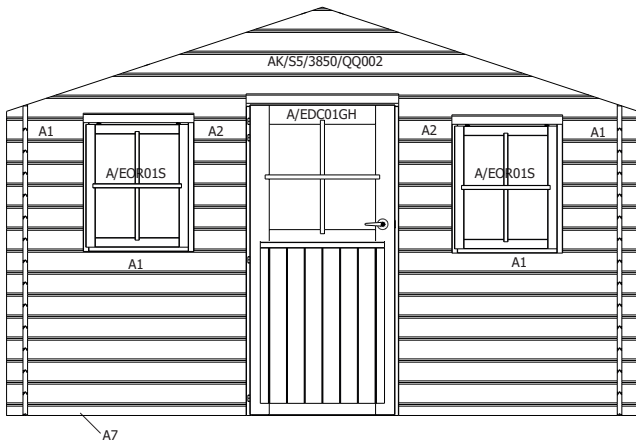

28MM 385X295+10 CM SDACEDC01 (ART 3021AC)

VOORZIJDE - FACADE