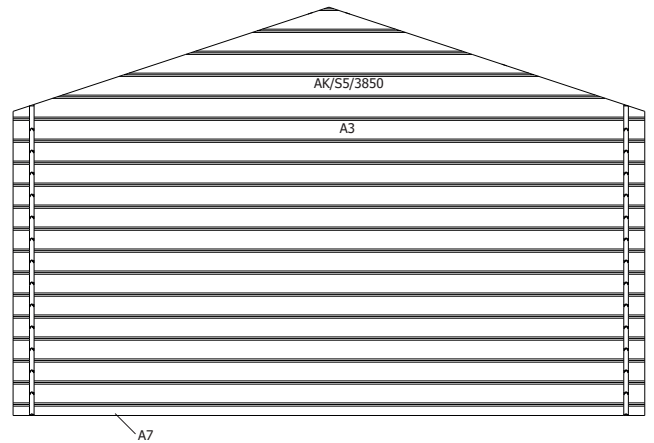

28MM 385X295+10 CM SDACEDC01 (ART 3021AC)

VOORZIJDE - FACADE

RUGZIJDE - PAROI ARRIERE

ZIJWAND - PAROI LATERALE

ZIJWAND - PAROI LATERALE

DAK - TOITURE

OPGELET : Behandel **ELK** onderdeel grondig aan alle zijden met een degelijk product dat beschermt tegen zon, weer en wind en tegen insecten en schimmels, **VOOR** de montage.