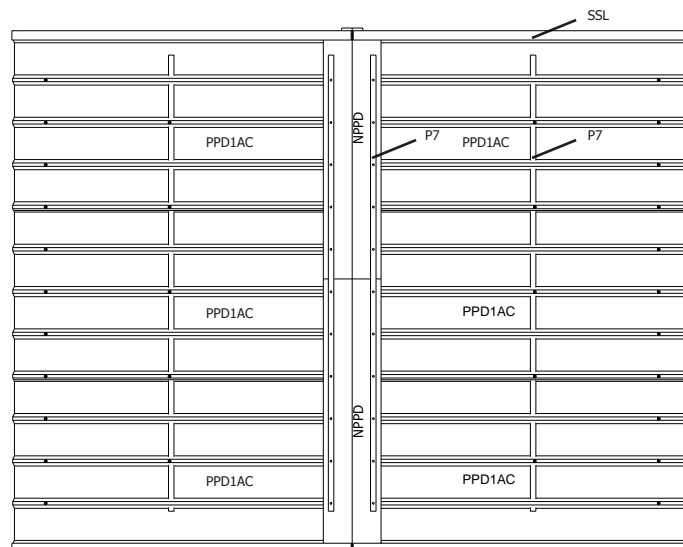

28MM 385X295+10 CM SDACEDC01 (ART 3021AC)

VOORZIJDE - FACADE

RUGZIJDE - PAROI ARRIERE

ZIJWAND - PAROI LATERALE

ZIJWAND - PAROI LATERALE

DAK - TOITURE

OPGELET : Behandel **ELK** onderdeel grondig aan alle zijden met een degelijk product dat beschermt tegen zon, weer en wind en tegen insecten en schimmels, **VOOR** de montage.