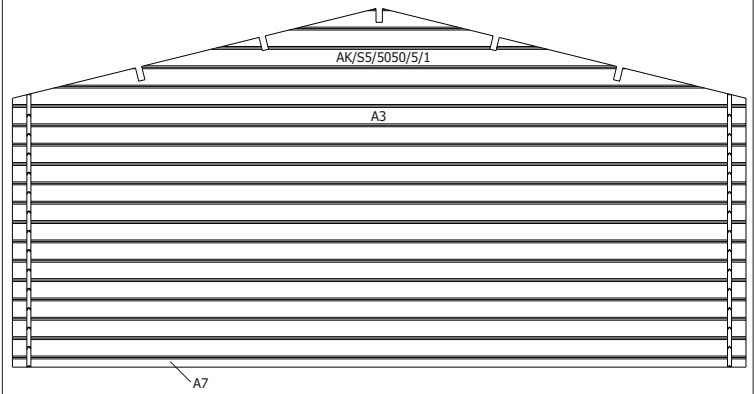

RUGZIJDDE - PAROI ARRIERE