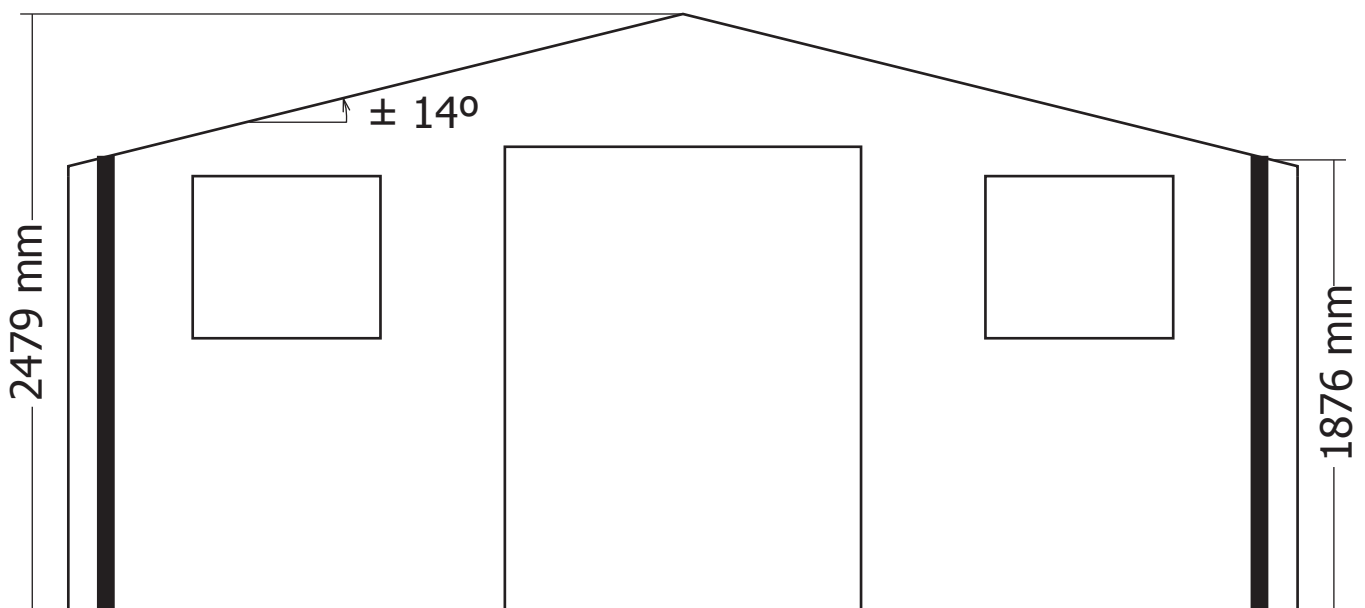

OPGELET : Behandel **ELK** onderdeel grondig aan alle zijden met een degelijk product dat beschermt tegen zon, weer en wind en tegen insecten en schimmels, **VOOR** de montage.

ATTENTION : Traitez à fond **CHAQUE** élément avec un produit protégeant contre les intempéries, les insectes et les moisissures intérieur et extérieur, **AVANT** le montage .