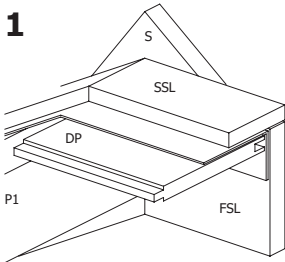

3183R1000/1	10000			<u>3</u>	roofing rol /rouleau 10 m snij in 2x4,85 m / coupez en 2x4,85 m
-------------	-------	--	--	----------	--

28MM 505X385+90 CM SDDDC01 (ART 3055XL)

VOORZIJDDE - FACADE

RUGZIJDDE - PAROI ARRIERE

ZIJWAND - PAROI LATERALE

ZIJWAND - PAROI LATERALE

DAK - TOITURE

DANGER

Beveilig uw aankoop tegen stormweer! Koop de Gardenas stormbeveiliging.

Sécurisez votre achat contre les tempêtes! Achetez le kit anti-tempête Gardenas.