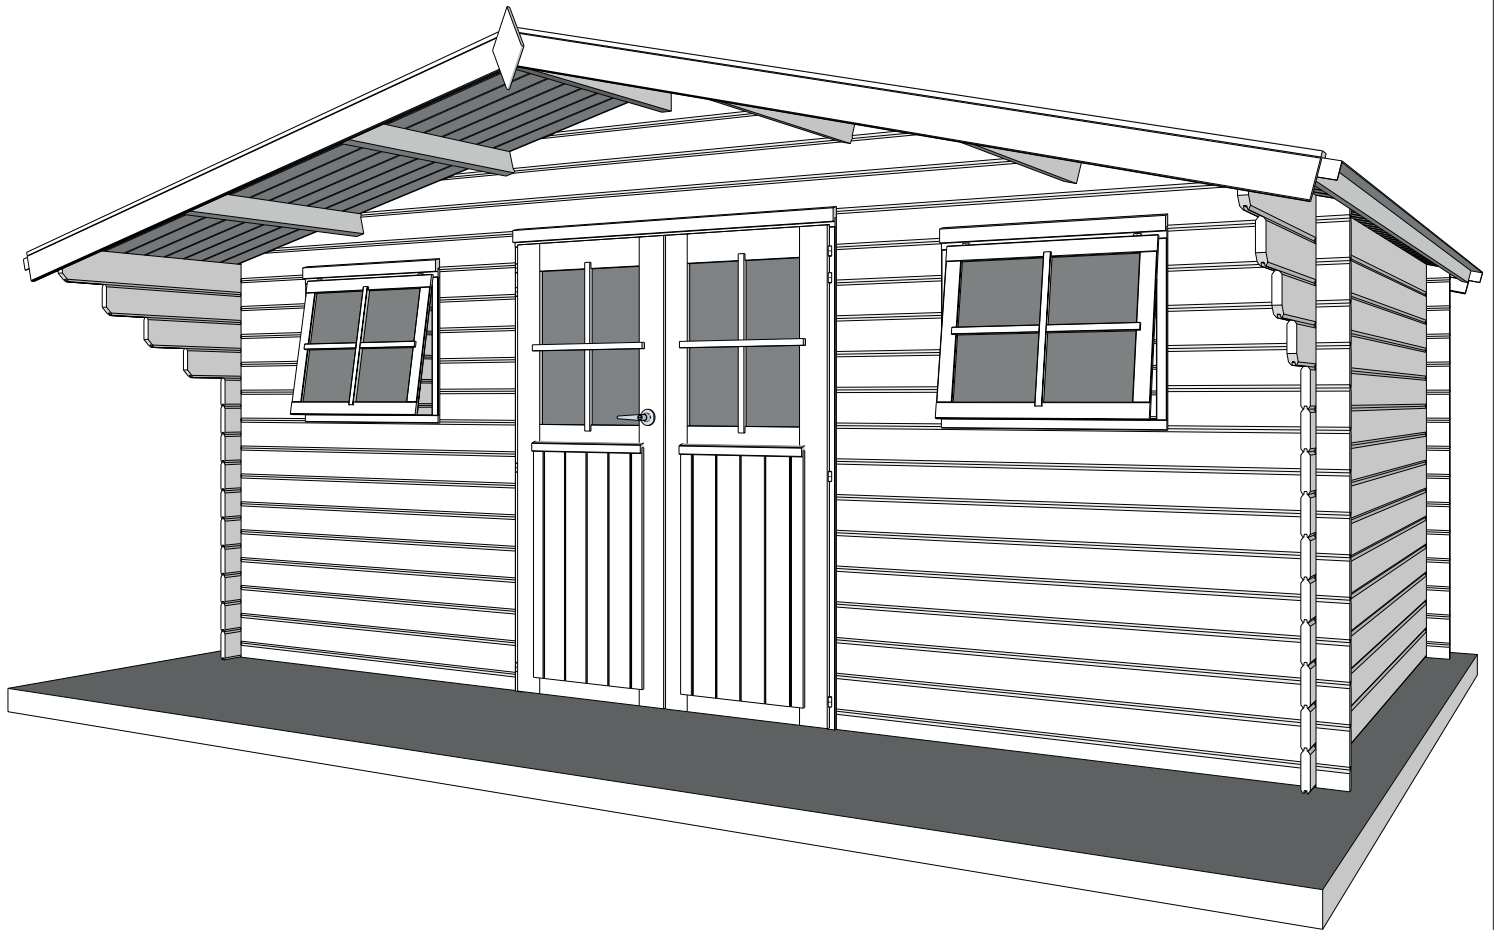

28MM 505X385+90 CM SDDDC01 (ART 3055XL)

GARDENAS

TIMBER GARDEN CONSTRUCTIONS

GEDETAILLEERDE ONDERDELENLIJST

**-
LISTE D'INVENTAIRE DETAILLEE**

Onderdelenlijst Liste d'inventaire

Typ

28mm 505x385+90 cm SDDDC01

3055XL

Artikel nr / Nr Article Afmeting / Dimension # Functie / Fonction

A B C

Wandelementen / Eléments des parois

A1/0561/0100	561	100	(-)	<u>10</u>	naast raam voorgevel / côté fenêtre façade
A1/1789/0100	1789	100	(-)	<u>16</u>	onder raam voorgevel / sous fenêtre façade