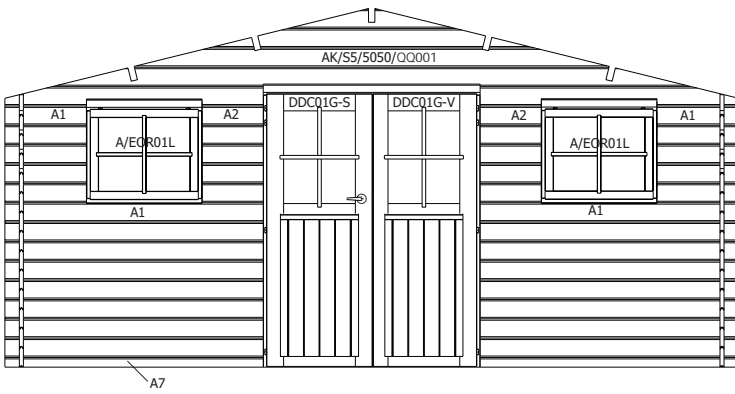

28MM 505X385+90 CM SDDDC01 (ART 3055XL)

VOORZIJDDE - FACADE