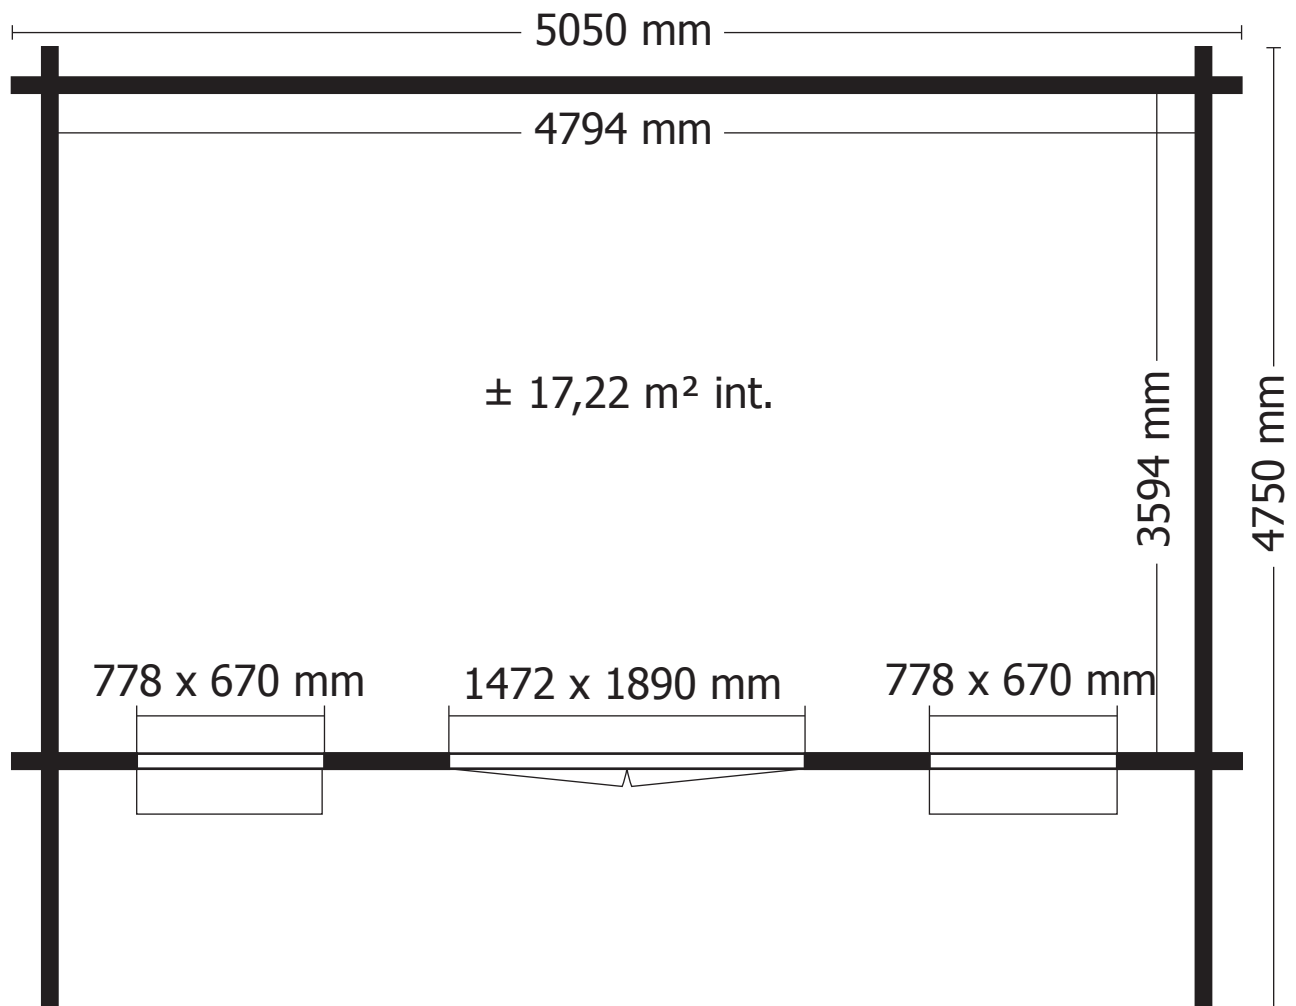

OPGELET : Behandel **ELK** onderdeel grondig aan alle zijden met een degelijk product dat beschermt tegen zon, weer en wind en tegen insecten en schimmels, **VOOR** de montage.

ATTENTION : Traitez à fond **CHAQUE** élément avec un produit protégeant contre les intempéries, les insectes et les moisissures intérieur et extérieur, **AVANT** le montage .