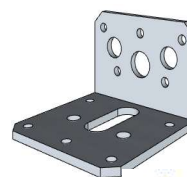

8 set

Kantschuif - Pêne (120mm)
(Ref = 300019)

2

Raamuitzetter wit - Entrebâilleur blanc
(Ref = 300009)

2

Hoekijzer groot - Equerre grand (60x60x40)
(Ref = 300024)

2

Schildje - Ecusson
(Ref = S)