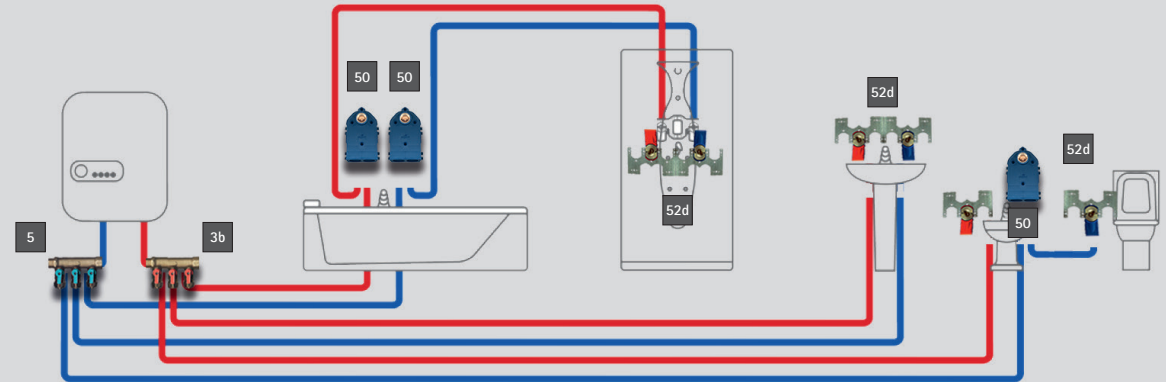

De Saninstal-Pipe is een multifunctionele buis voor zowel drinkwater sanitaire installaties als verwarming.

SELON LES NORMES DE QUALITÉ LES PLUS ÉLEVÉES

Le tuyau Saninstal-Pipe est multi-fonctionnel pour des conduits d'eau potable et chauffage.

KOPPELSTUKKEN EN GEREEDSCHAPPEN RACCORDS ET OUTILS

MEERLAGENBUIS TUBE MULTI-COUCHE

EEN BUIS VOOR ALLES UN TUYAU POUR TOUT

Pict	LOC	ref/réf	Omschrijving / Description
	1	747303	Verdeler 3/4 - 2 uitgangen 22mm Collecteur 3/4 - 2 sorties 22mm
	2	747304	Verdeler 3/4 - 3 uitgangen 22mm Collecteur 3/4 3 sorties 22mm
	3	747305	Verdeler 3/4 - 4 uitgangen 22mm Collecteur 3/4 - 4 sorties 22mm
	3a	747397	Verdeler 3/4 - 2 uitg. 16mm & bolkraan Collecteur 3/4 - 2 sort. 16mm & vanne
	3b	747398	Verdeler 3/4 - 3 uitg. 16mm & bolkraan Collecteur 3/4 - 3 sort. 16mm & vanne
	3c	747399	Verdeler 3/4 - 4 uitg. 16mm & bolkraan Collecteur 3/4 - 4 sort. 16mm & vanne
	4	747400	Verdeler 3/4 - 2 uitg. 16mm + bolkraan Collecteur 3/4 - 2 sort. 16mm + vanne
	5	747401	Verdeler 3/4 - 3 uitg. 16mm + bolkraan Collecteur 3/4 - 3 sort. 16mm + vanne
	6	747402	Verdeler 3/4 - 4 uitg. 16mm + bolkraan Collecteur 3/4 - 4 sort. 16mm + vanne
	7	747335	Verdelerbeugel dubbel 3/4 & 4/4 Support collecteur double 3/4 & 4/4
	8	747357	Verdelerbeugel enkel 3/4 & 4/4 Support collecteur simple 3/4 & 4/4
	9a	747406	Verdeler 4/4 - 3 uitgangen 1/2 Collecteur 4/4 - 3 sorties 1/2
	9b	747407	Verdeler 4/4 - 4 uitgangen 1/2 Collecteur 4/4 - 4 sorties 1/2
	9c	747408	Verdeler 4/4 - 5 uitgangen 1/2 Stop 3/4 M
	10	747313	Collecteur 4/4 - 5 sorties 1/2 Bouchon 3/4 M
	11	747314	Stop 4/4 M Bouchon 4/4 M
	12	747310	Dop M22 V met dichting Bonnet M22 Favec joint
	13	747311	Dop 3/4 V met dichting Bonnet 3/4 Favec joint
	14	747312	Dop 4/4 V met dichting Bonnet 4/4 Favec joint
	15	747340	Eindstop verdeler 4/747340 4 M x 1/2 V x 3/8 V Stop final collect. 4/4 M x 1/2 F x 3/8 F