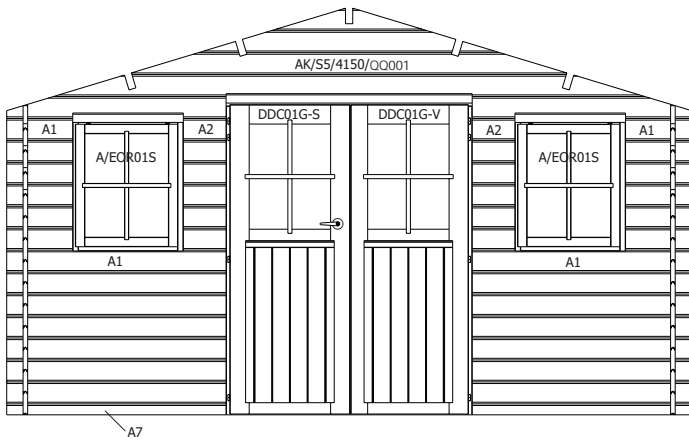

28MM 415X320+90 CM SDDDC01 (ART 3059L)

VOORZIJDDE - FACADE