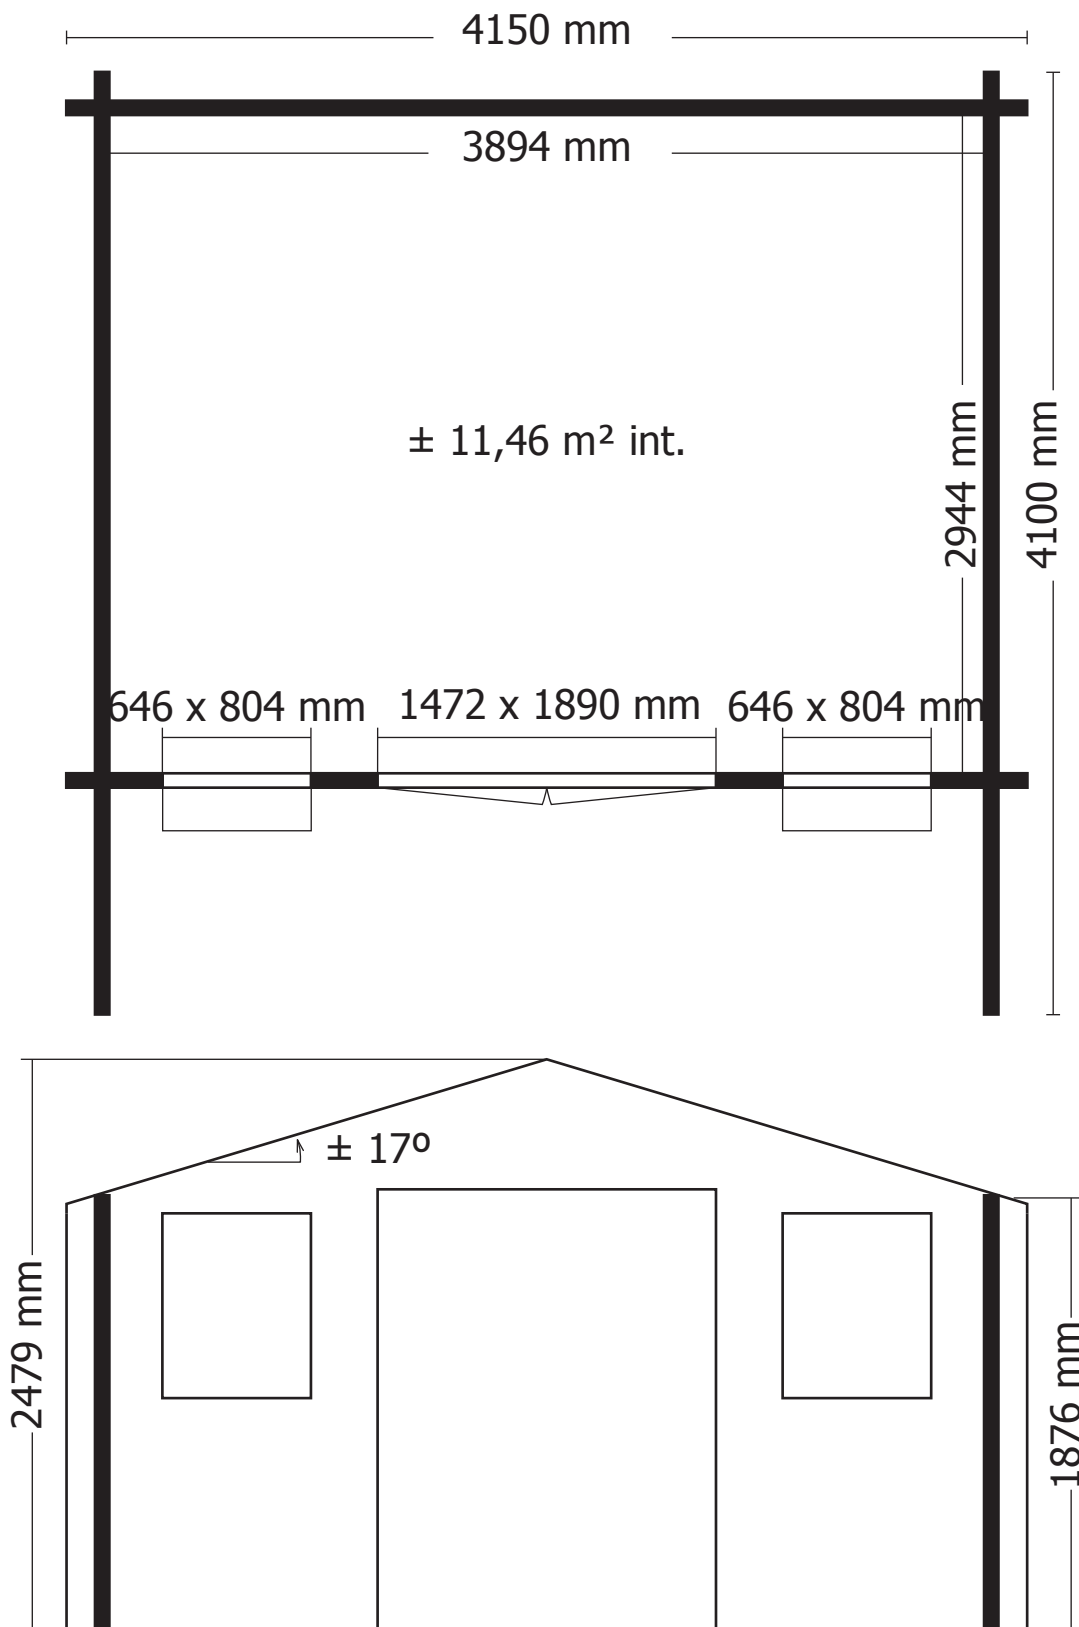

© Copyright, 2017, GARDENAS NV / SA, Wissenstraat 3, B-9200 DENDERMONDE – BELGIE / BELGIQUE
Version / Version 2017/I

OPGELET : Behandel **ELK** onderdeel grondig aan alle zijden met een degelijk product dat beschermt tegen zon, weer en wind en tegen insecten en schimmels, **VOOR** de montage.

ATTENTION : Traitez à fond **CHAQUE** élément avec un produit protégeant contre les intempéries, les insectes et les moisissures intérieur et extérieur, **AVANT** le montage .