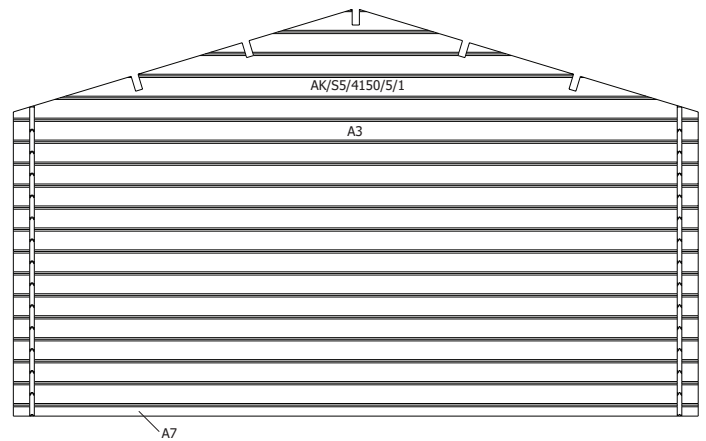

RUGZIJDDE - PAROI ARRIERE