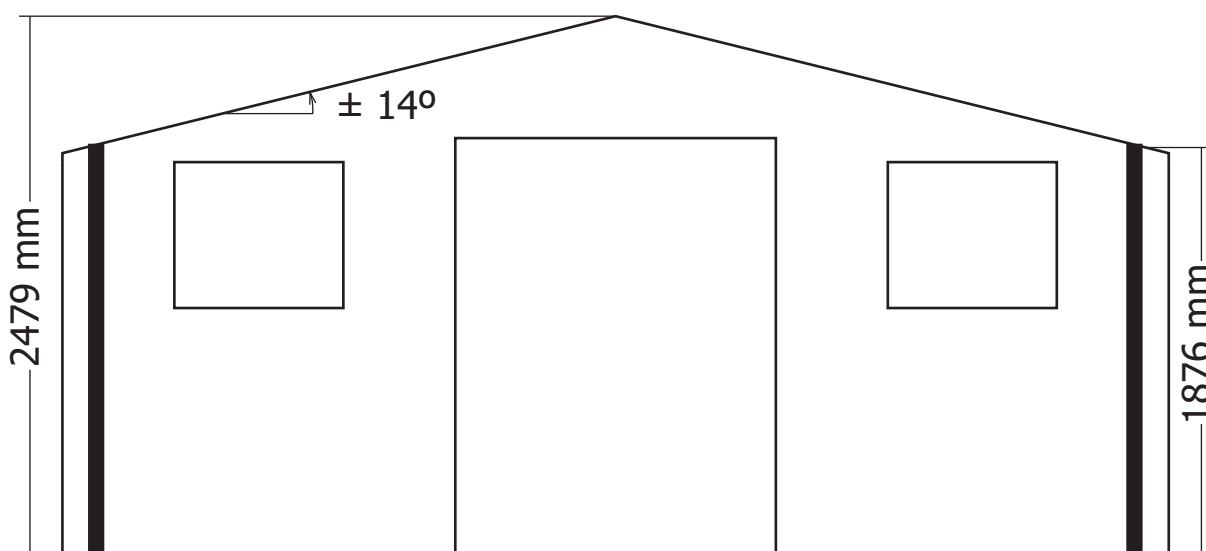

OPGELET : Behandel **ELK** onderdeel grondig aan alle zijden met een degelijk product dat beschermt tegen zon, weer en wind en tegen insecten en schimmels, **VOOR** de montage.

ATTENTION : Traitez à fond **CHAQUE** élément avec un produit protégeant contre les intempéries, les insectes et les moisissures intérieur et extérieur, **AVANT** le montage .