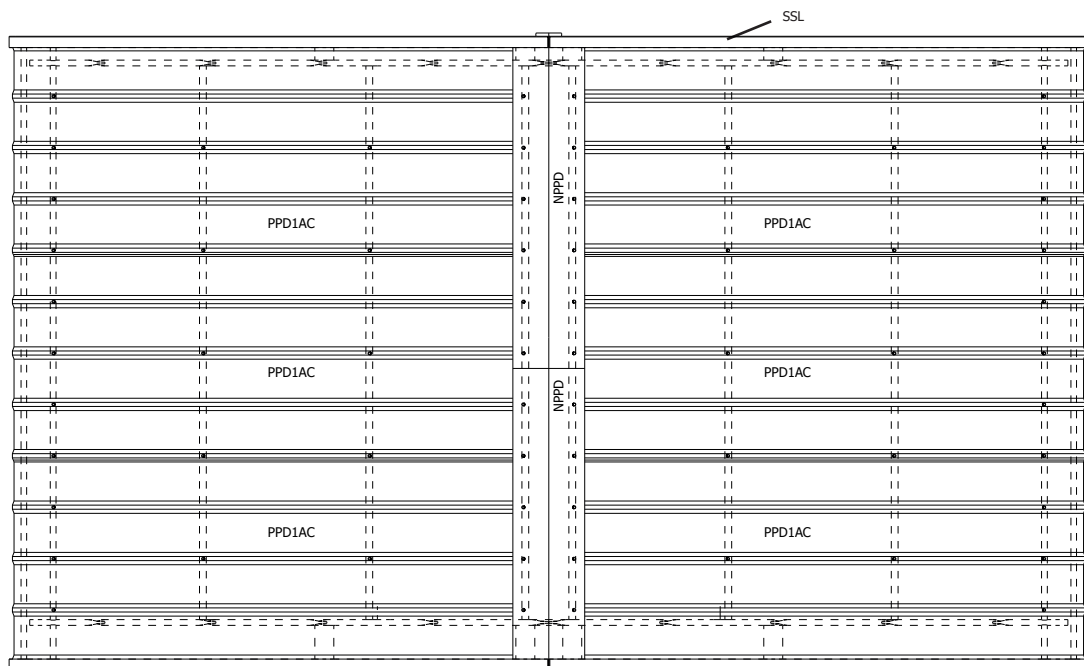

DAK - TOITURE