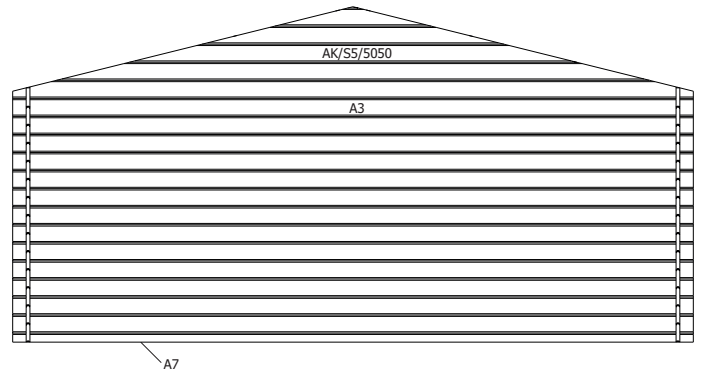

RUGZIJDDE - PAROI ARRIERE