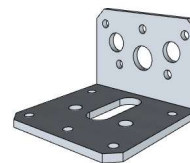

Scharnier paumelle groot - Charnière paumelle grand  
(Ref = 300014)

8 set

Raamuitzetter wit - Entrebâilleur blanc  
(Ref = 300009)

2

Hoekijzer groot - Equerre grand (60x60x40)  
(Ref = 300024)

2