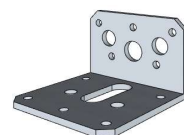

2

Hoekijzer groot - Equerre grand (60x60x40)
(Ref = 300024)