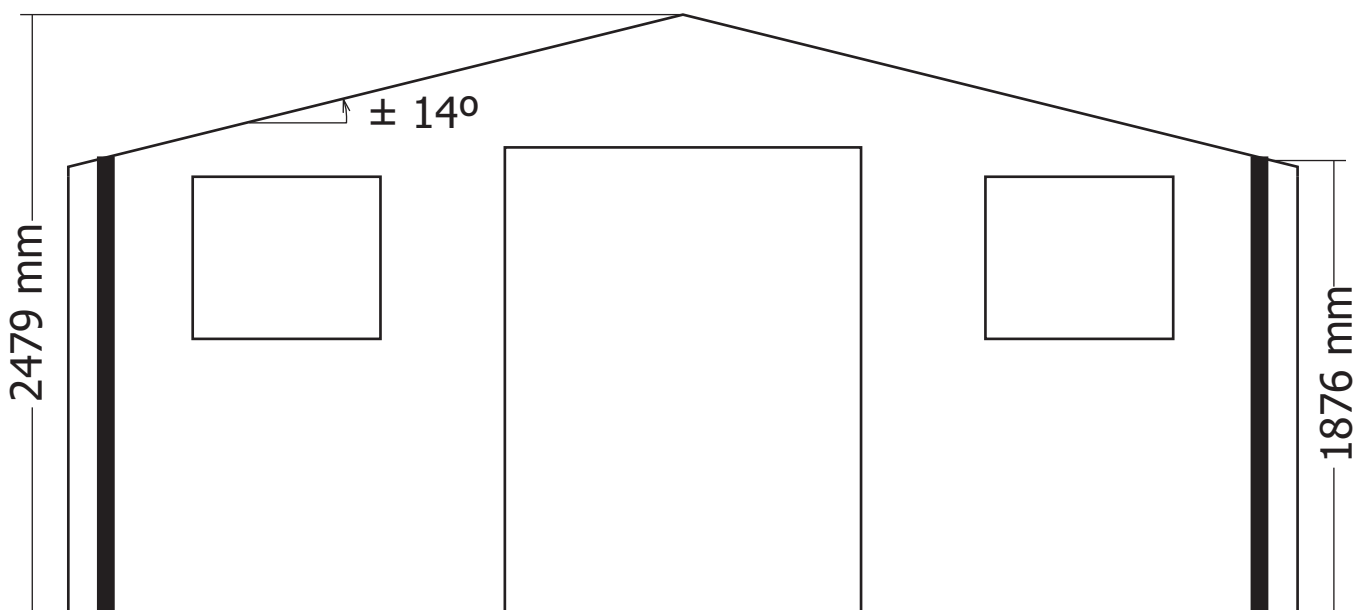

28MM 505X385+20 CM SDACDDC01 (ART 3029AC)

VOORZIJDDE - FACADE

RUGZIJDDE - PAROI ARRIERE

ZIJWAND - PAROI LATERALE

ZIJWAND - PAROI LATERALE

DAK - TOITURE

OPGELET : Behandel **ELK** onderdeel grondig aan alle zijden met een degelijk product dat beschermt tegen zon, weer en wind en tegen insecten en schimmels, **VOOR** de montage.