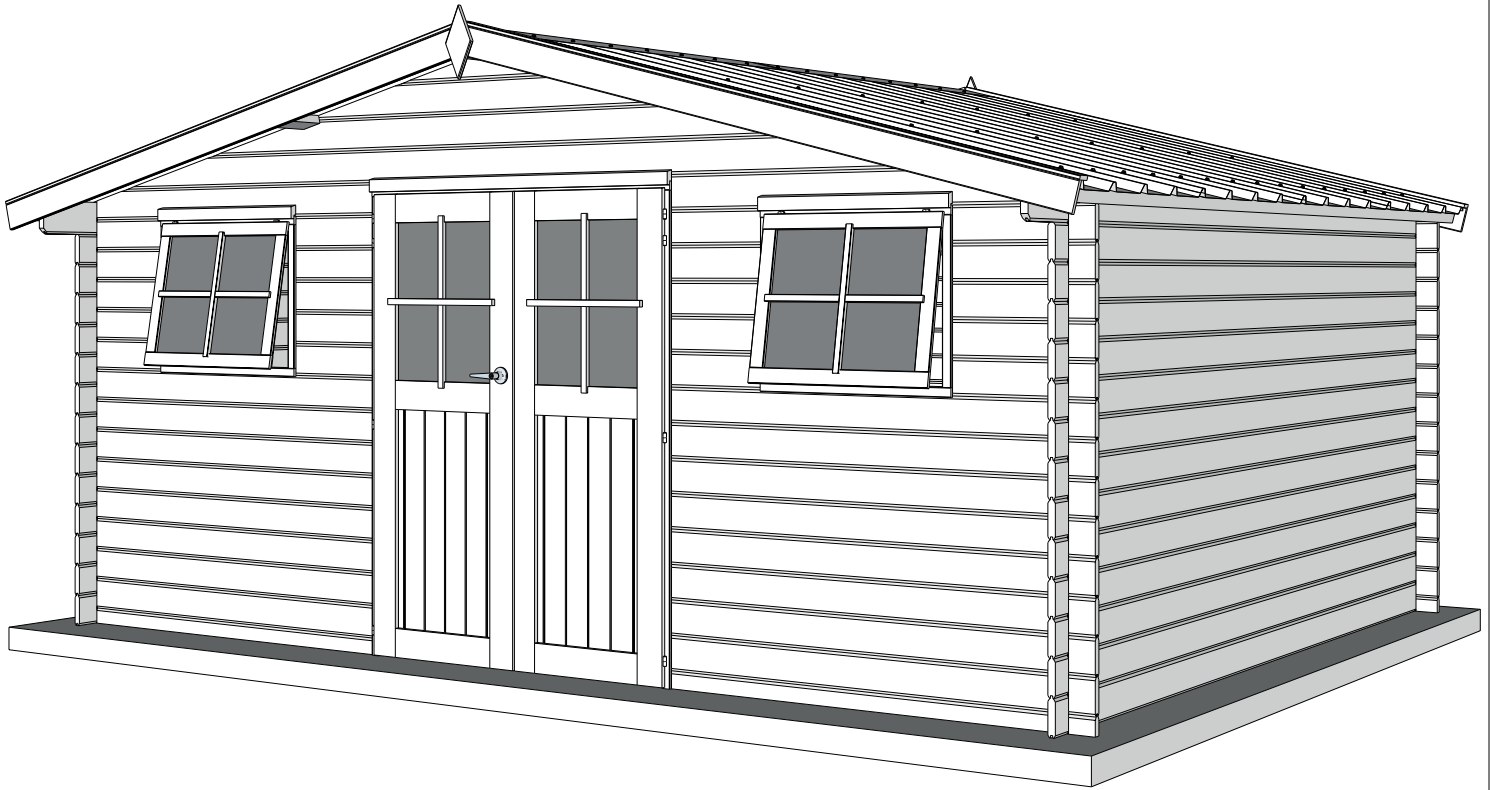

28MM 505X385+20 CM SDACDDC01 (ART 3029 AC)

GARDENAS

TIMBER GARDEN CONSTRUCTIONS

GEDETAILEERDE ONDERDELENLIJST

-

LISTE D'INVENTAIRE DETAILLEE

Onderdelenlijst Liste d'inventaire

Typ

28mm 505x385+20 cm SDACDDC01

3029AC

Artikel nr / Nr Article Afmeting / Dimension # Functie / Fonction

Wandelementen / Éléments des parois

| | | | | | |
|--------------|------|-----|-----|-----------|--|
| A1/0561/0100 | 561 | 100 | (-) | 10 | naast raam voorgevel / côté fenêtre façade |
| A1/1789/0100 | 1789 | 100 | (-) | 16 | onder raam voorgevel / sous fenêtre façade |