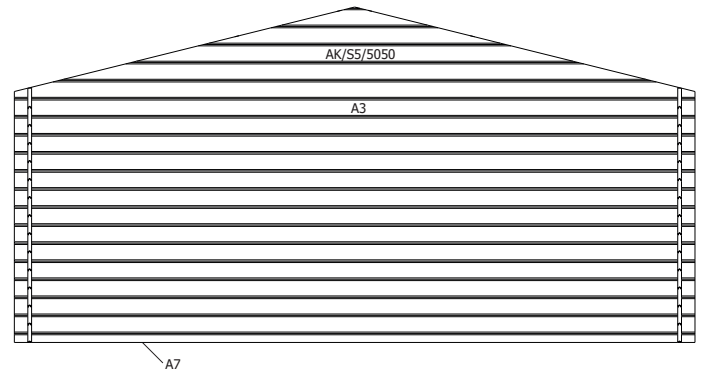

28MM 505X385+20 CM SDACDDC01 (ART 3029AC)

VOORZIJDDE - FACADE

RUGZIJDDE - PAROI ARRIERE

ZIJWAND - PAROI LATERALE

ZIJWAND - PAROI LATERALE

DAK - TOITURE

OPGELET : Behandel **ELK** onderdeel grondig aan alle zijden met een degelijk product dat beschermt tegen zon, weer en wind en tegen insecten en schimmels, **VOOR** de montage.