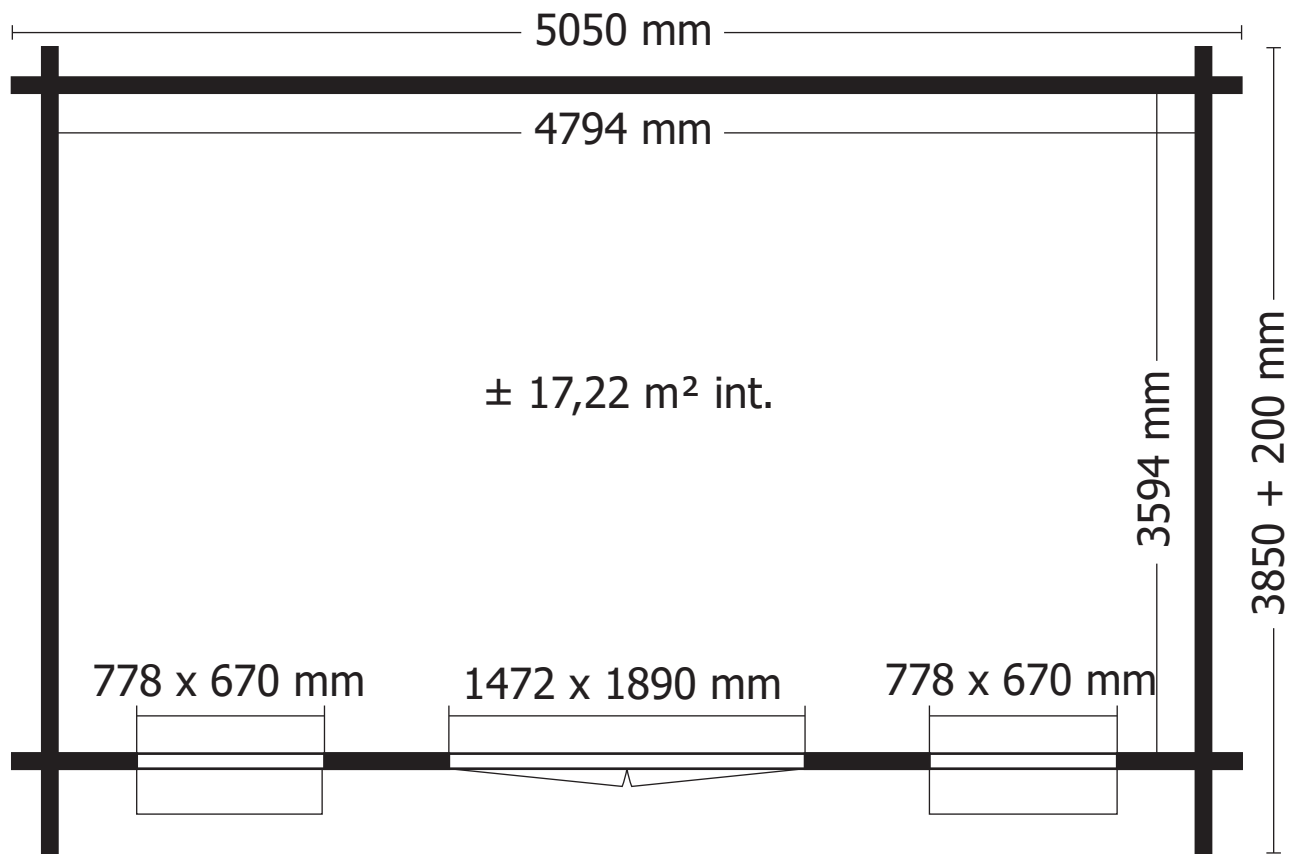

OPGELET : Behandel **ELK** onderdeel grondig aan alle zijden met een degelijk product dat beschermt tegen zon, weer en wind en tegen insecten en schimmels, **VOOR** de montage.

ATTENTION : Traitez à fond **CHAQUE** élément avec un produit protégeant contre les intempéries, les insectes et les moisissures intérieur et extérieur, **AVANT** le montage .