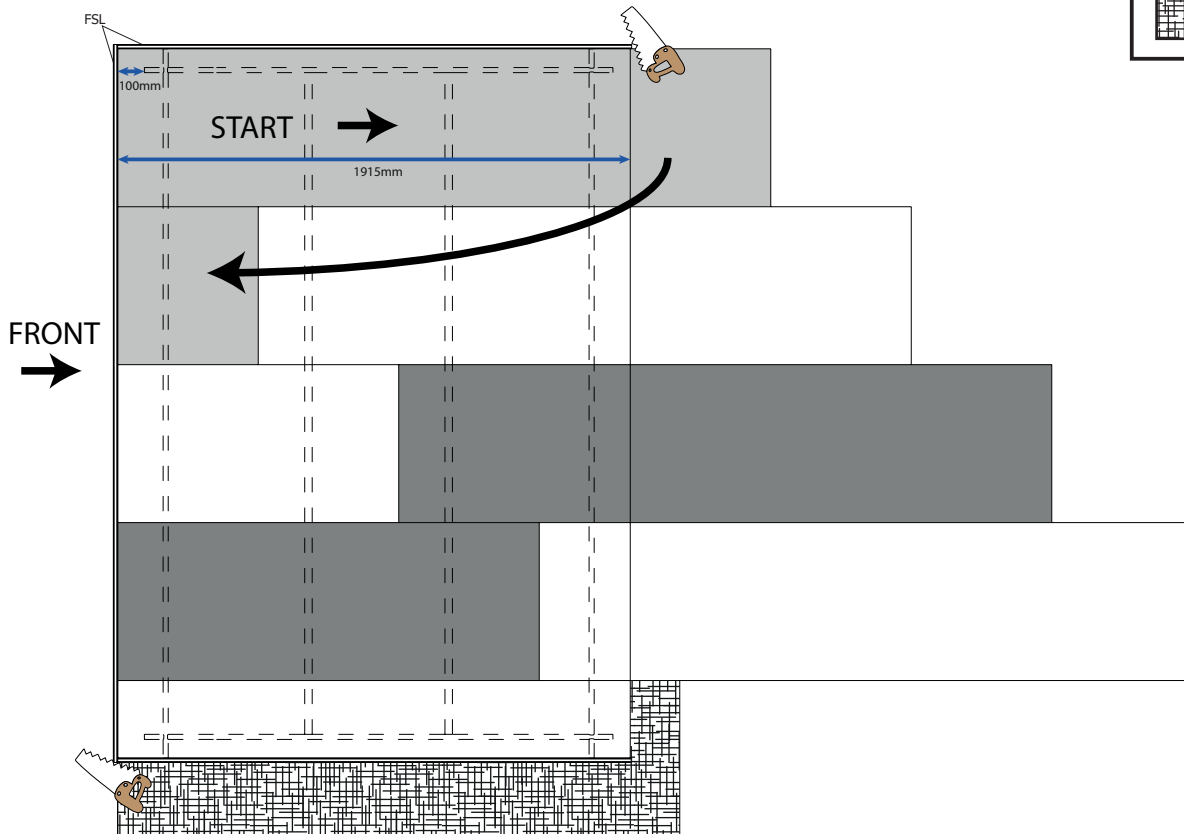

B/9202 **1** zak beslag / sachet quincaillerie

19MM 265X175 PDEDFOL (ART 9202)

VOORZIJDE - FACADE

RUGZIJDE - PAROI ARRIERE

ZIJWAND - PAROI LATERALE

ZIJWAND - PAROI LATERALE

DAK - TOITURE verdeling platen - répartition des panneaux