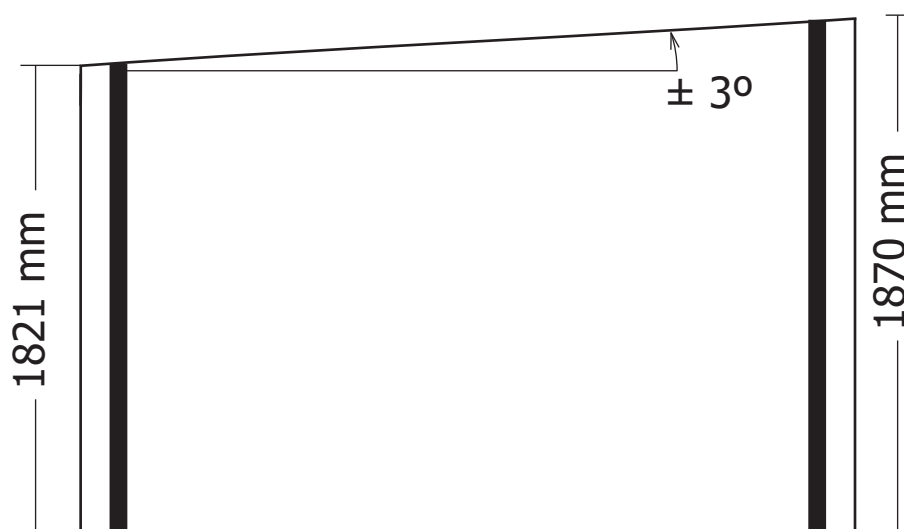

B/9202 **1** zak beslag / sachet quincaillerie

19MM 265X175 PDEDFOL (ART 9202)

VOORZIJDE - FACADE

RUGZIJDE - PAROI ARRIERE

ZIJWAND - PAROI LATERALE

ZIJWAND - PAROI LATERALE

DAK - TOITURE verdeling platen - répartition des panneaux