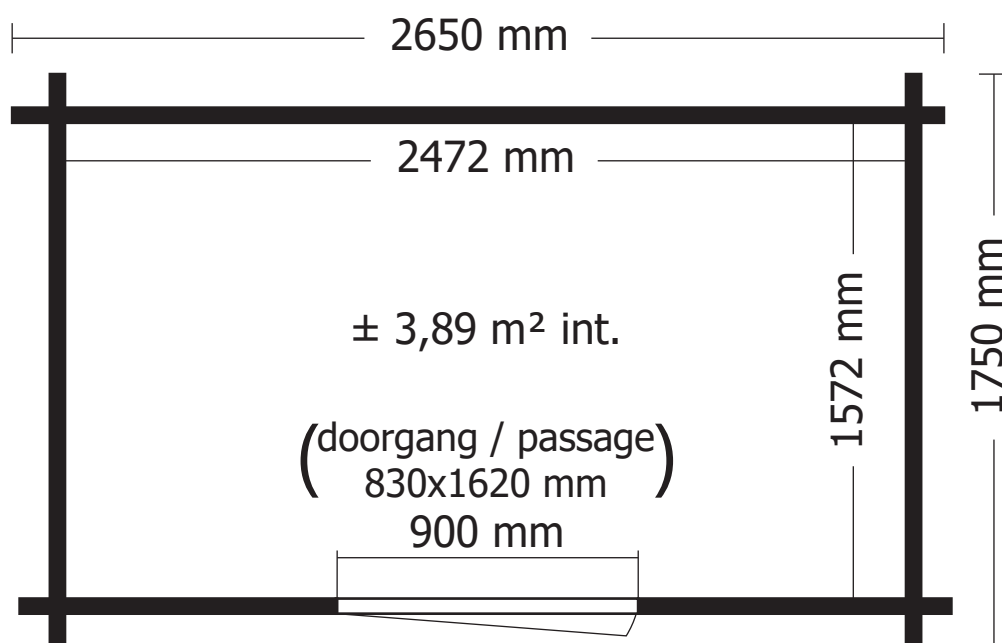

B/9202 **1** zak beslag / sachet quincaillerie

19MM 265X175 PDEDFOL (ART 9202)

VOORZIJDE - FACADE

RUGZIJDE - PAROI ARRIERE

ZIJWAND - PAROI LATERALE

ZIJWAND - PAROI LATERALE

DAK - TOITURE verdeling platen - répartition des panneaux