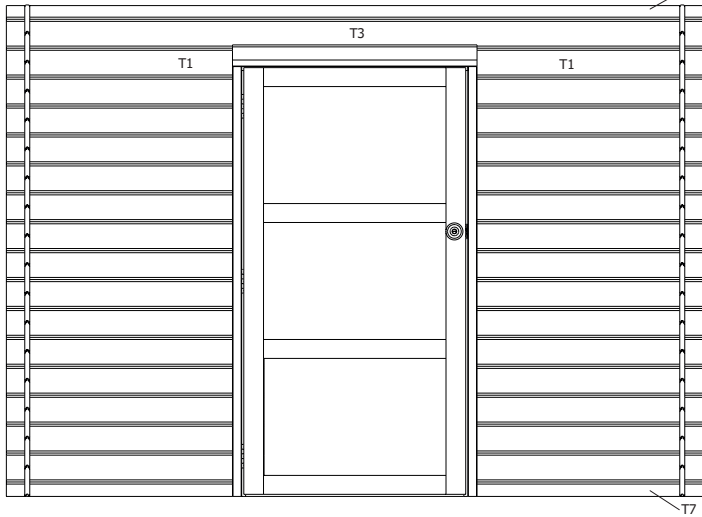

19MM 265X175 PDEDFOL (ART 9202)

VOORZIJDE - FACADE