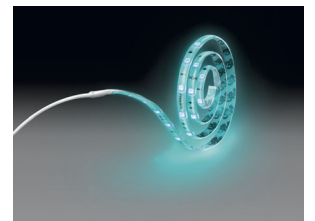

Philips myLiving  
Indirect licht

LIGHTSTRIPS, 2 m, RGB  
meerdere kleuren  
LED

myLiving

70101/31/P6

## Kleur uw wereld met licht

Philips LightStrips zijn de meest flexibele oplossing om kleur te geven aan uw interieur. Gebruik bijvoorbeeld de variant van 2 meter lang achter uw bed of onder een boekenkast of televisiemeubel om een speciale sfeer te creëren.

### Ultieme flexibiliteit bij installatie

- Op maat te knippen
- Plug & Play: snelle installatie
- Eenvoudig te monteren met tape

### Plug & Play: snelle installatie

De LightStrips zijn eenvoudig te plaatsen en direct in gebruik te nemen dankzij het Plug & Play-principe. Alles wat u nodig hebt wordt meegeleverd in de doos en uitgelegd in de Snelstartgids.