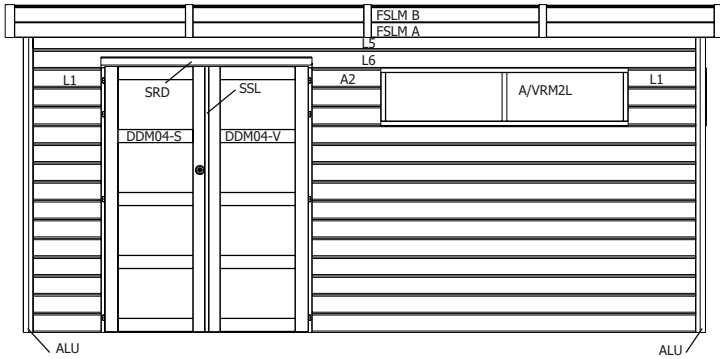

28MM 485X385 CM ALU PDDDM04 (ART 5105AC/ISO)

VOORZIJDDE - FACADE