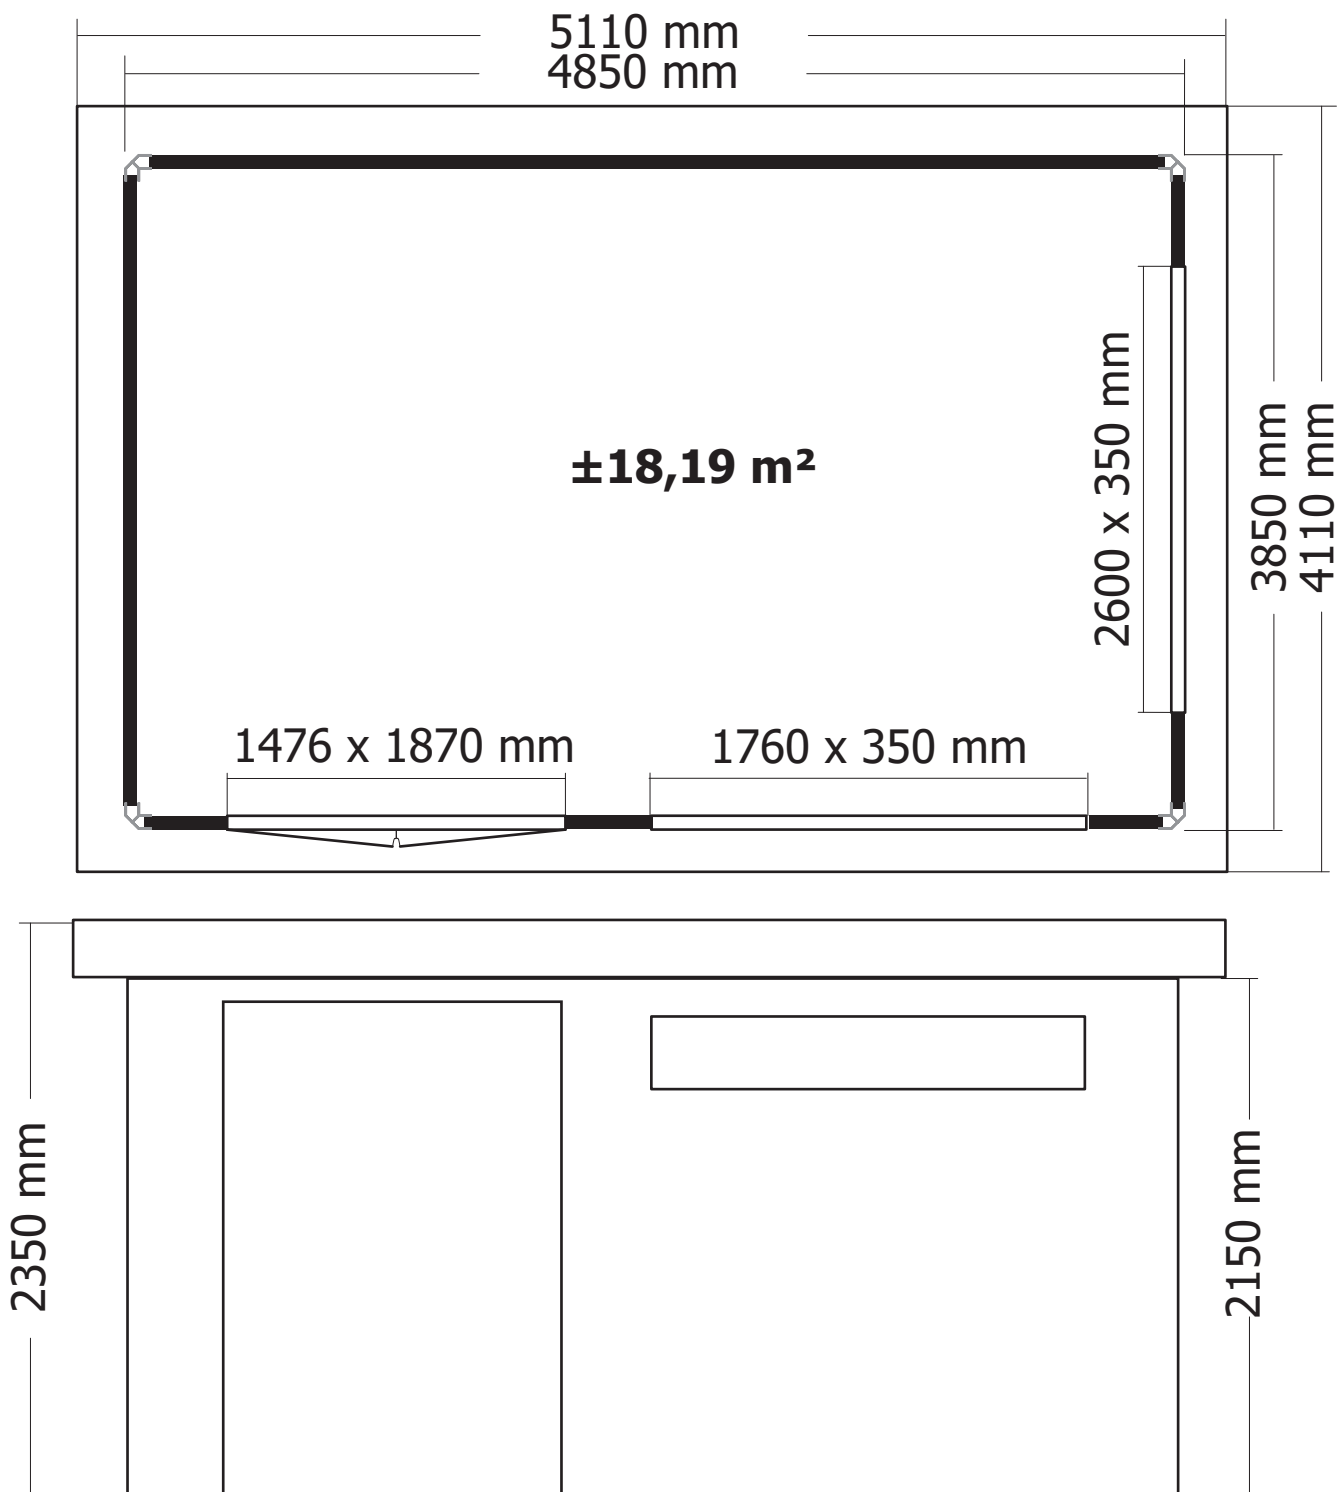

OPGELET : Behandel **ELK** onderdeel grondig aan alle zijden met een degelijk product dat beschermt tegen zon, weer en wind en tegen insecten en schimmels, **VOOR** de montage.

ATTENTION : Traitez à fond **CHAQUE** élément avec un produit protégeant contre les intempéries, les insectes et les moisissures intérieur et extérieur, **AVANT** le montage .