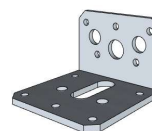

8 set

Kantschuif - Pêne (120mm)  
(Ref = 300019)

2

Hoekijzer groot - Equerre grand (60x60x40)  
(Ref = 300024)

2

Hoekijzer lang - Equerre longue (60x30x30)  
(Ref = 300025)

4

Hoekijzer T - Equerre T (80x50x50)  
(Ref = 300023)