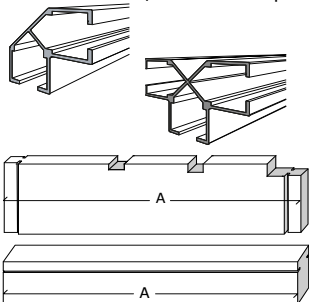

321003      2080      **4**      draadstang / tige filée

Onderdelenlijst  
Liste d'inventaire

Typ

**28 ALU 400x385 PDEXT**

**5130AB4040**

Artikel nr / Dimension # Functie / Fonction  
Nr Article A B C

Wandelementen / Eléments des parois

ALU/28-34/L/2150	2150	(-)	(-)	<b>1</b>	aluminium hoekprofiel / profile de coin aluminium geanodiseerd / anodisé
ALU/28-34/T/2150	2150	(-)	(-)	<b>1</b>	aluminium T-profiel / profile en T aluminium geanodiseerd / anodisé
P2R/3770/3/1	3770	(-)	(-)	<b>1</b>	ligger extensie / poutre extension
S28Z2/83/2020	2020	28	83	<b>2</b>	opvulling aluprofiel / latte pour profil en aluminium
S28Z2/83/2150	2150	28	83	<b>3</b>	opvulling aluprofiel / latte pour profil en aluminium