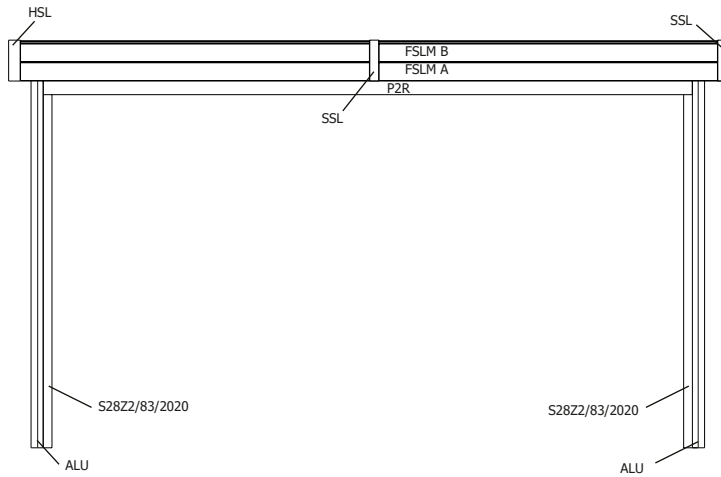

ZIJWAND - PAROI LATERALE