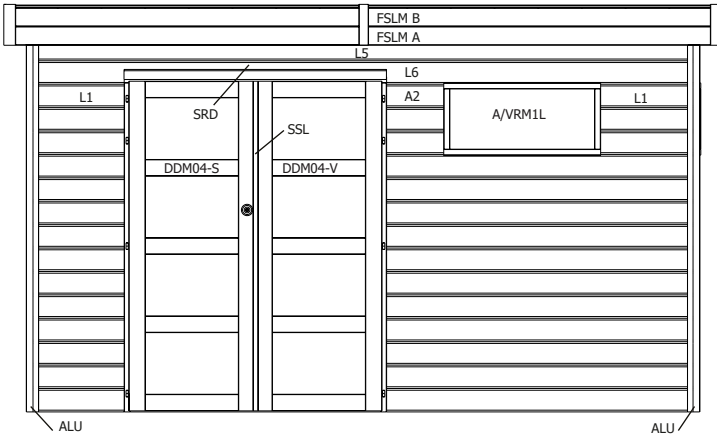

28MM 385X385 CM ALU PDDDM04 (ART 5103AC/ISO)

VOORZIJDDE - FACADE