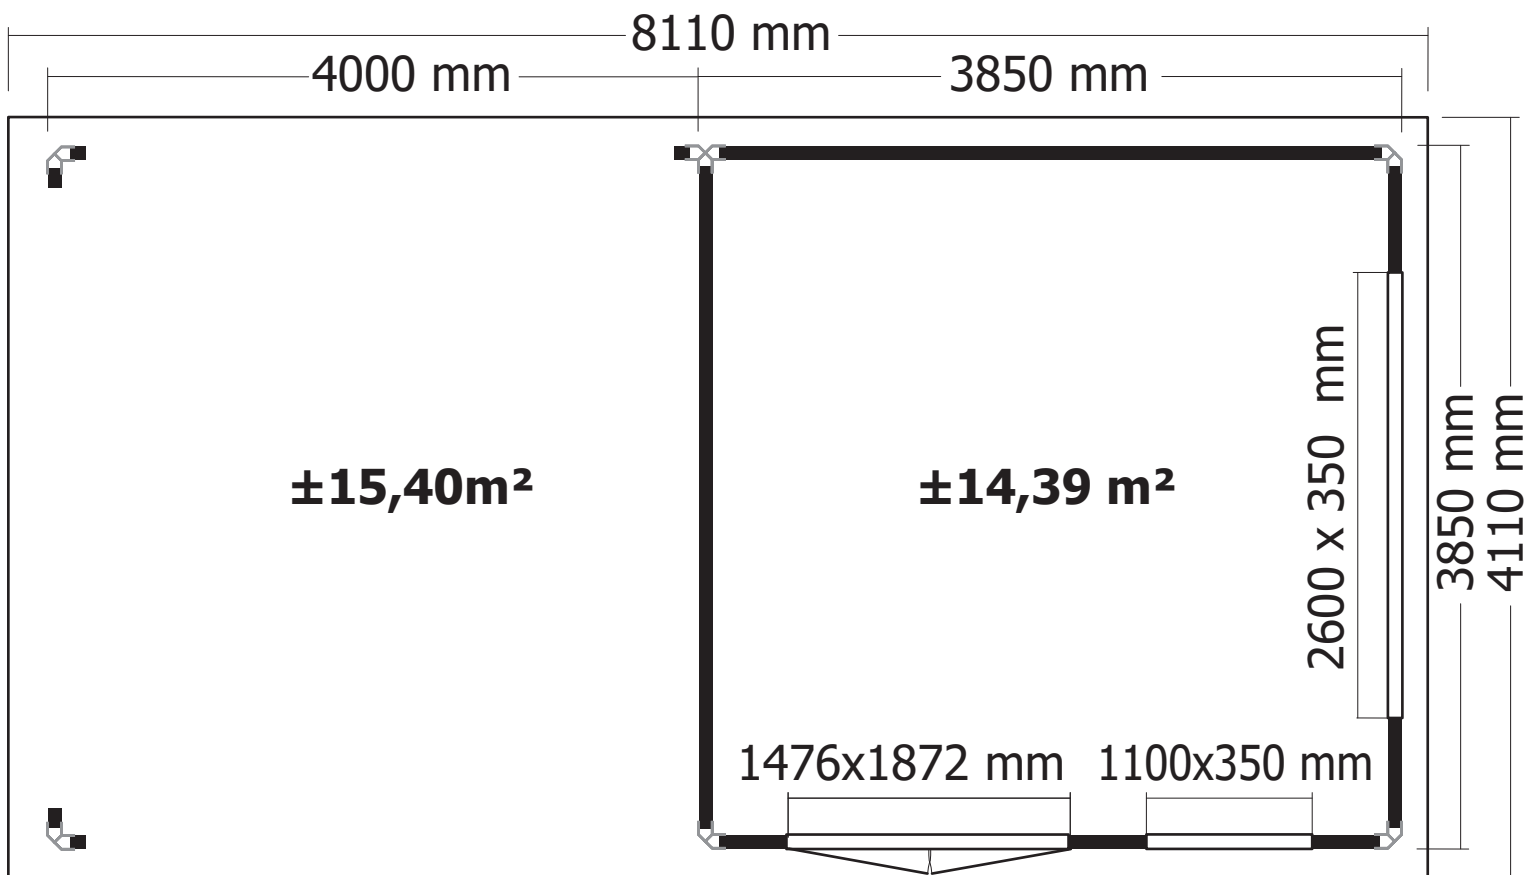

OPGELET : Behandel **ELK** onderdeel grondig aan alle zijden met een degelijk product dat beschermt tegen zon, weer en wind en tegen insecten en schimmels, **VOOR** de montage.

ATTENTION : Traitez à fond **CHAQUE** élément avec un produit protégeant contre les intempéries, les insectes et les moisissures intérieur et extérieur, **AVANT** le montage .