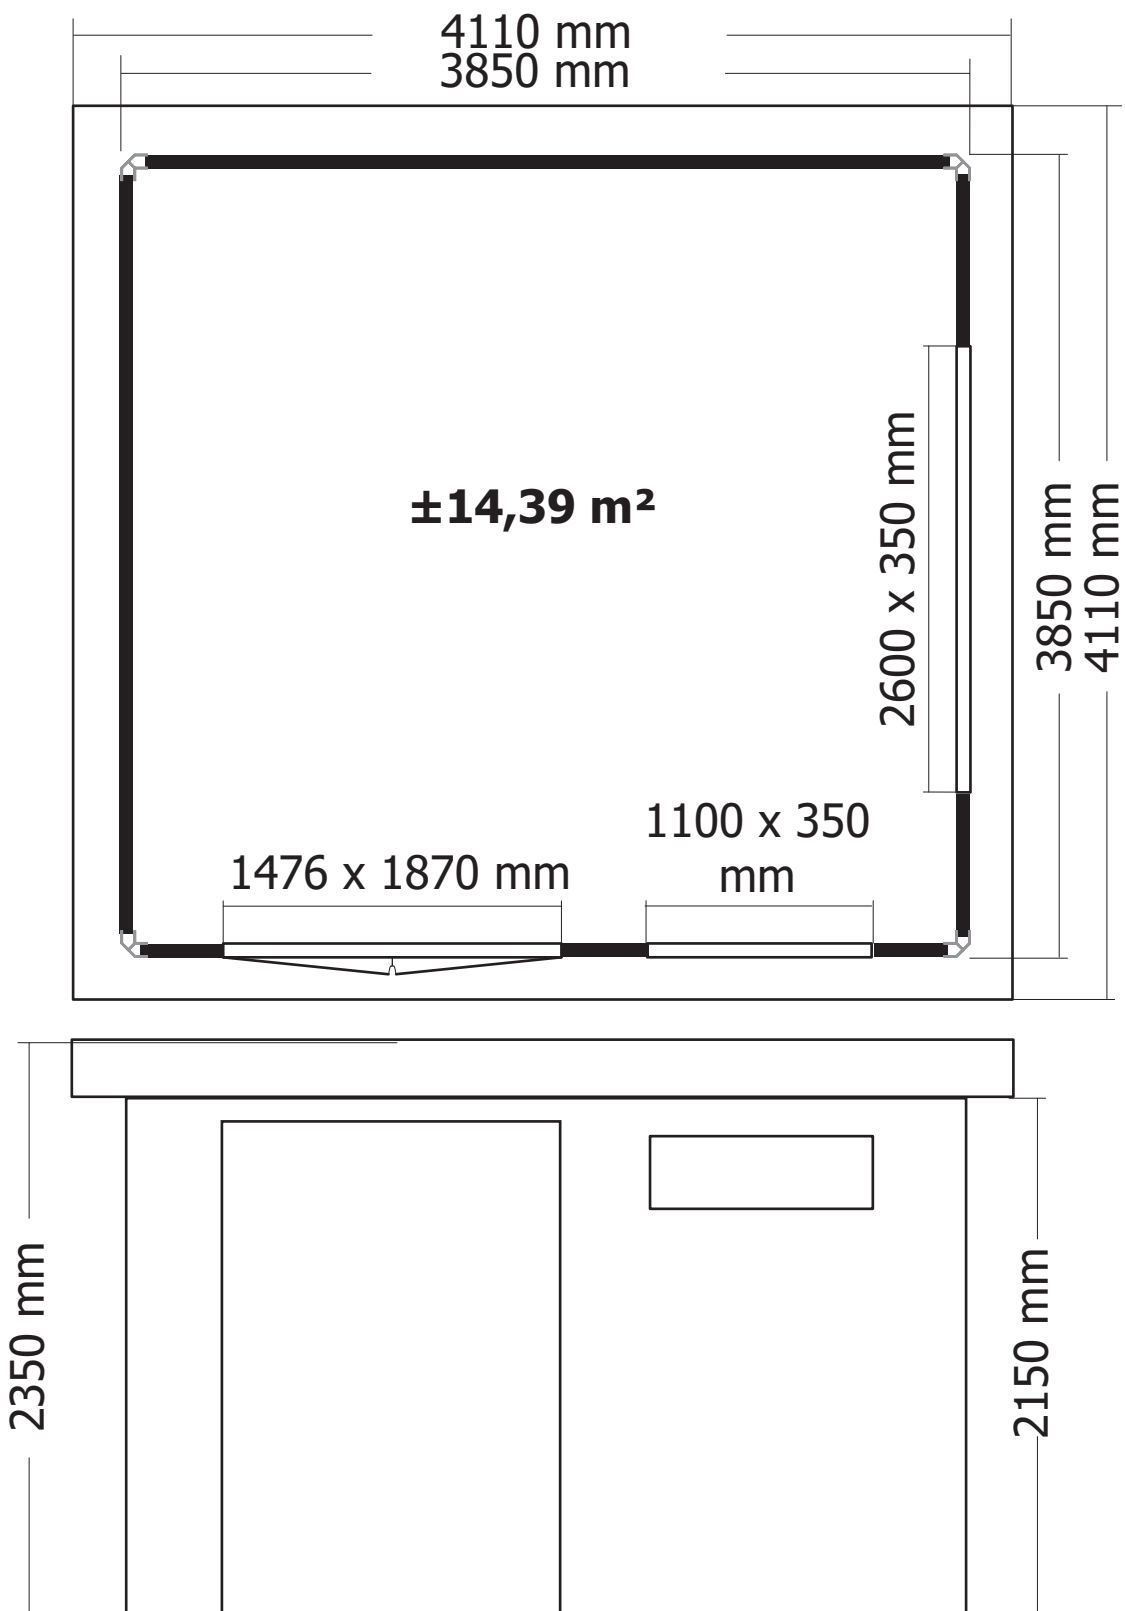

OPGELET : Behandel **ELK** onderdeel grondig aan alle zijden met een degelijk product dat beschermt tegen zon, weer en wind en tegen insecten en schimmels, **VOOR** de montage.

ATTENTION : Traitez à fond **CHAQUE** élément avec un produit protégeant contre les intempéries, les insectes et les moisissures intérieur et extérieur, **AVANT** le montage .