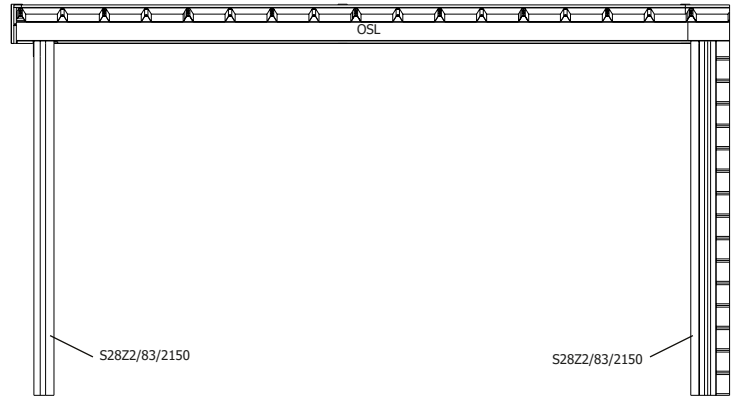

RUGZIJDDE - PAROI ARRIERE