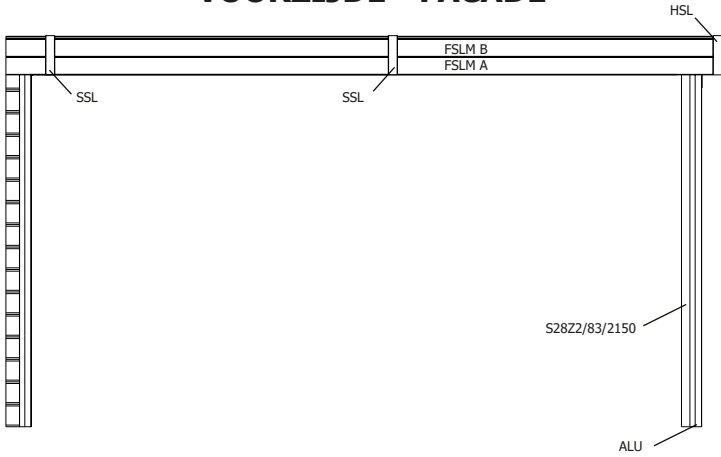

ZIJWAND - PAROI LATERALE

ZIJWAND - PAROI LATERALE

DAK - TOITURE

plaatsing van de staalplaten (vooraanzicht)

pose du toit en tôle (vue de face)

28MM 400X295 CM ALUAB (ART 5130AB4030AC/ISO)

VOORZIJDDE - FACADE