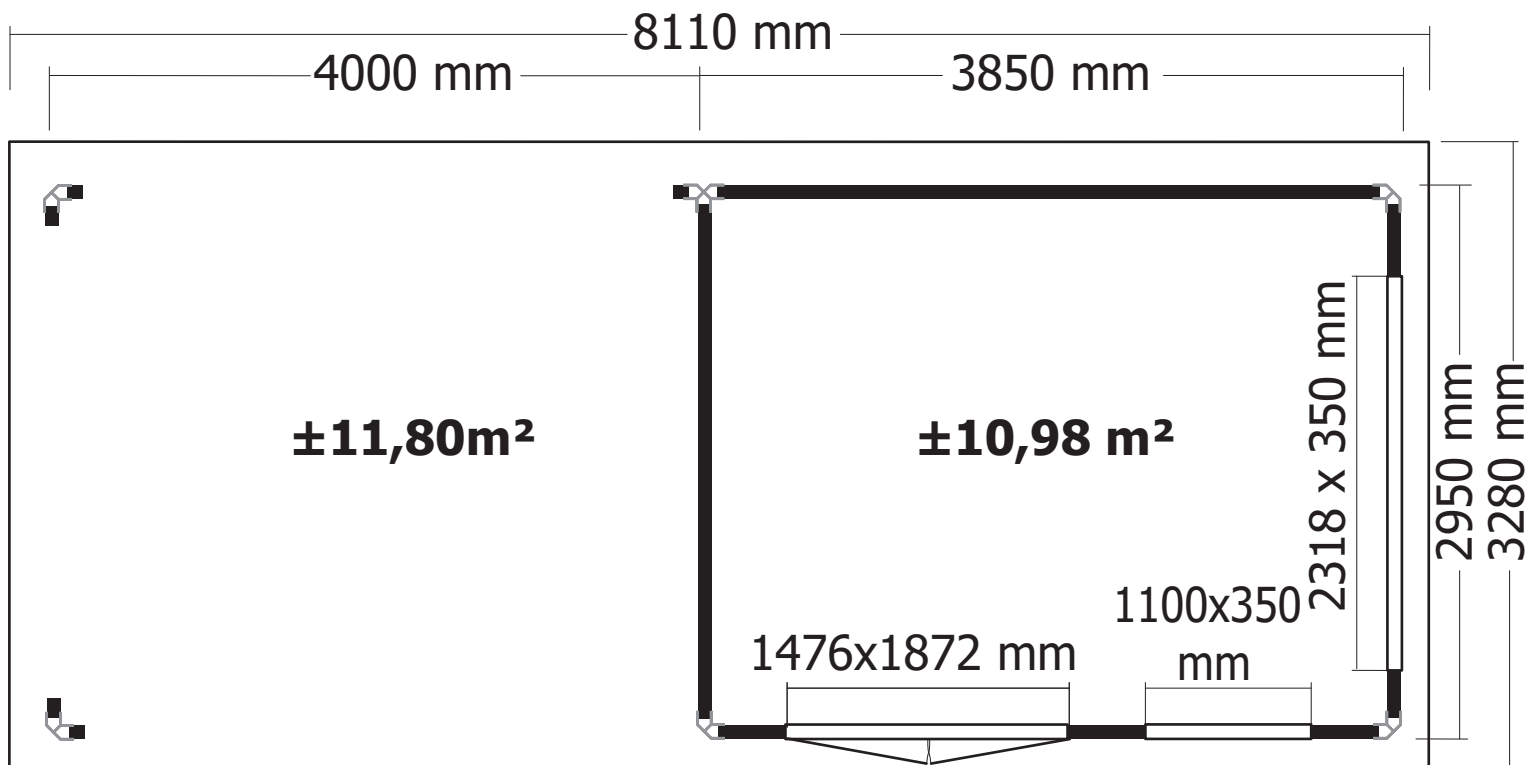

OPGELET : Behandel **ELK** onderdeel grondig aan alle zijden met een degelijk product dat beschermt tegen zon, weer en wind en tegen insecten en schimmels, **VOOR** de montage.

ATTENTION : Traitez à fond **CHAQUE** élément avec un produit protégeant contre les intempéries, les insectes et les moisissures intérieur et extérieur, **AVANT** le montage .