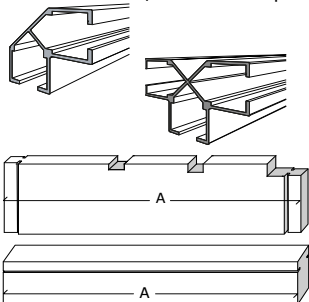

Onderdelenlijst
Liste d'inventaire

Typ

28 ALU 400x295 PDEXT

5130AB4030

Artikel nr / Dimension # Functie / Fonction
Nr Article A B C

Wandelementen / Eléments des parois

ALU/28-34/L/2150	2150	(-)	(-)	<u>1</u>	aluminium hoekprofiel / profile de coin aluminium geanodiseerd / anodisé
ALU/28-34/T/2150	2150	(-)	(-)	<u>1</u>	aluminium T-profiel / profile en T aluminium geanodiseerd / anodisé
P2R/2880/3/1	2880	(-)	(-)	<u>1</u>	ligger extensie / poutre extension
S28Z2/83/2020	2020	28	83	<u>2</u>	opvulling aluprofiel / latte pour profil en aluminium
S28Z2/83/2150	2150	28	83	<u>3</u>	opvulling aluprofiel / latte pour profil en aluminium