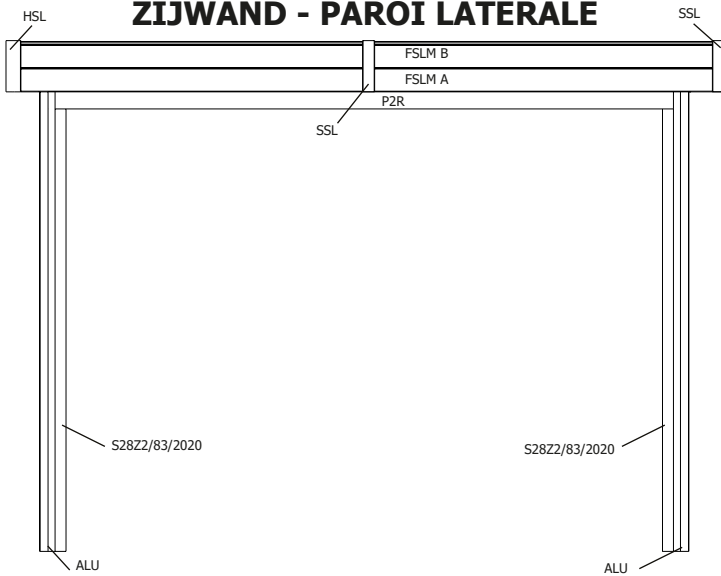

ZIJWAND - PAROI LATERALE