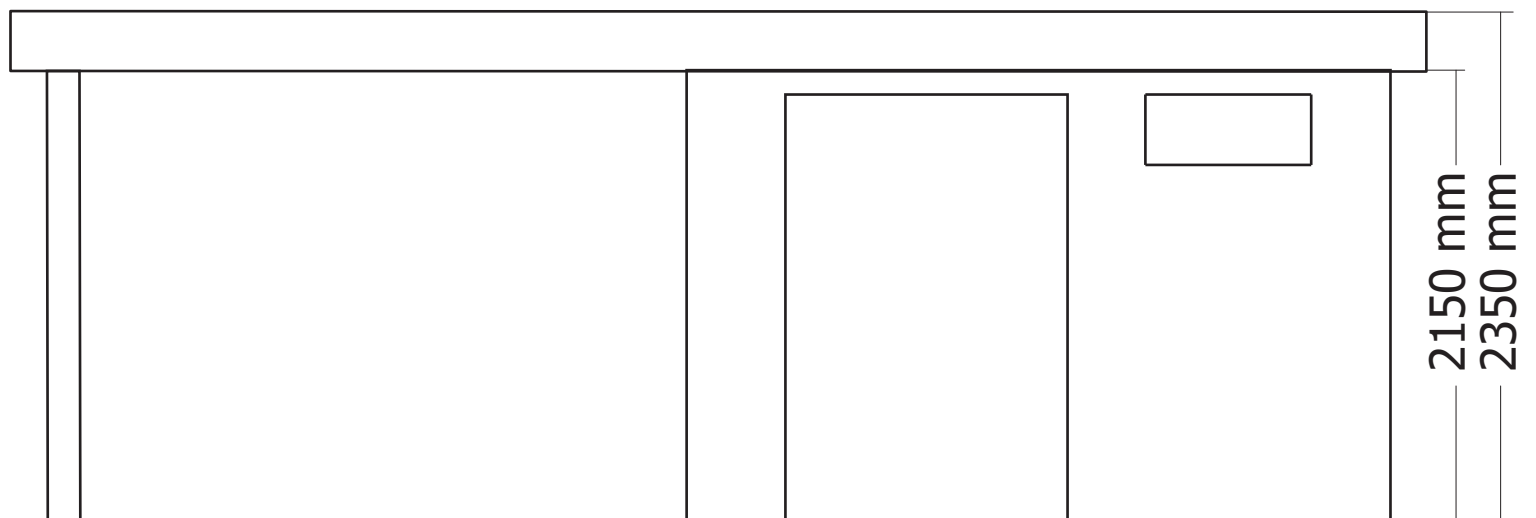

RUGZIJDDE - PAROI ARRIERE

ZIJWAND - PAROI LATERALE

DOORSNEDE BINNEN - COUPE INTERIEUR

DAK - TOITURE

plaatsing van de staalplaten (vooraanzicht, excl tuinhuis) - pose du toit en tôle (vue de face, abris exclus)