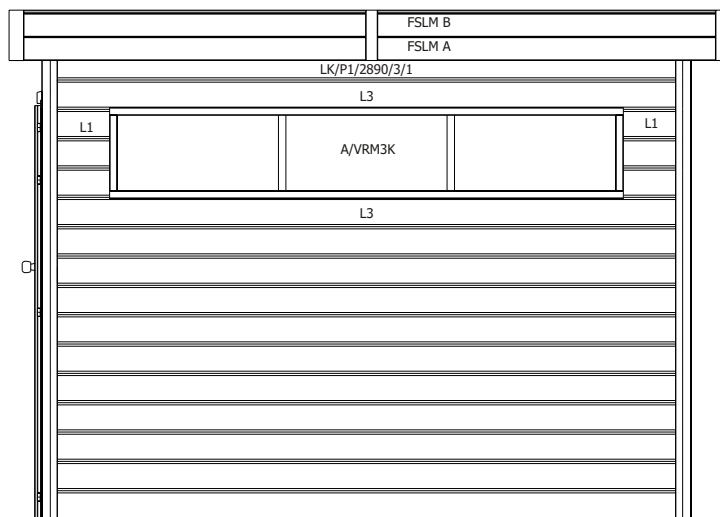

ZIJWAND - PAROI LATERALE

ZIJWAND - PAROI LATERALE

DAK - TOITURE

plaatsing van de staalplaten (vooraanzicht)

pose du toit en tôle (vue de face)

28MM 400X295 CM ALUAB (ART 5130AB4030AC/ISO)

VOORZIJDDE - FACADE