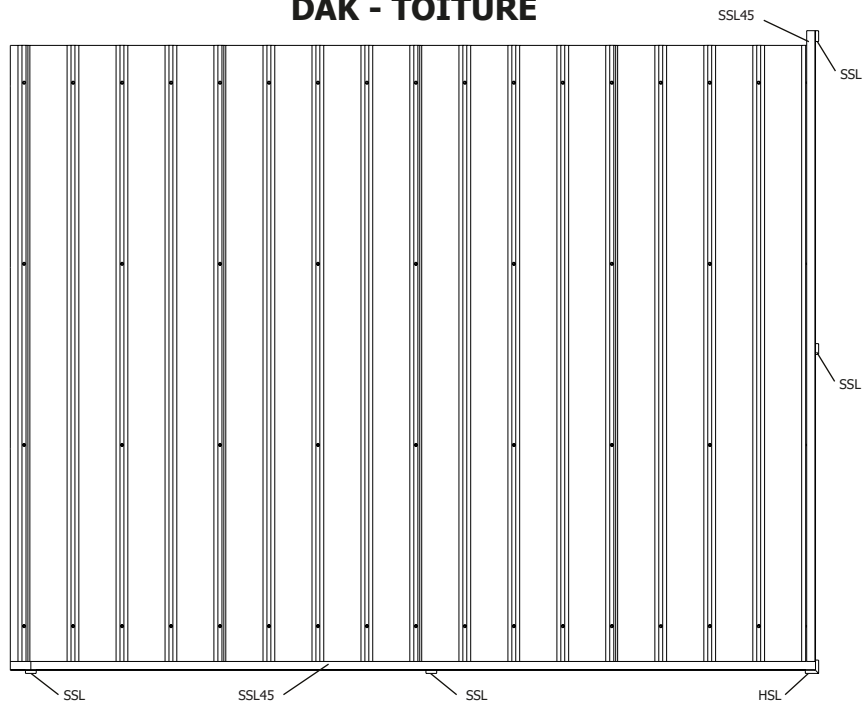

ZIJWAND - PAROI LATERALE

ZIJWAND - PAROI LATERALE

DAK - TOITURE

plaatsing van de staalplaten (vooraanzicht)

pose du toit en tôle (vue de face)

28MM 400X295 CM ALUAB (ART 5130AB4030AC/ISO)

VOORZIJDDE - FACADE

RUGZIJDDE - PAROI ARRIERE

ZIJWAND - PAROI LATERALE

DOORSNEDE BINNEN - COUPE INTERIEUR

DAK - TOITURE

plaatsing van de staalplaten (vooraanzicht, excl tuinhuis) - pose du toit en tôle (vue de face, abris exclus)