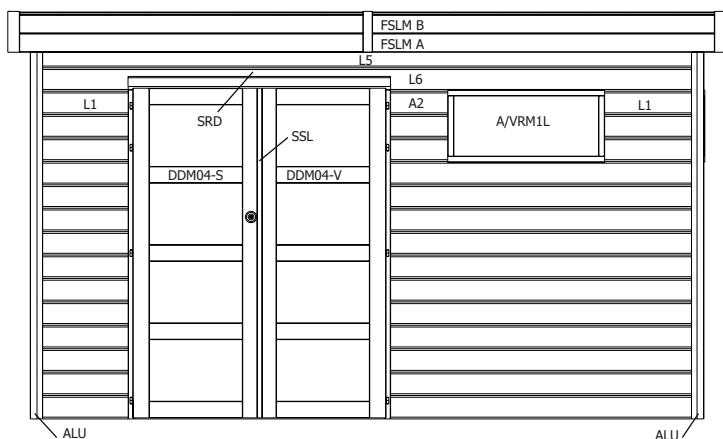

28MM 385X295 CM ALU PDDDM04 (ART 5102AC/ISO)

VOORZIJDDE - FACADE