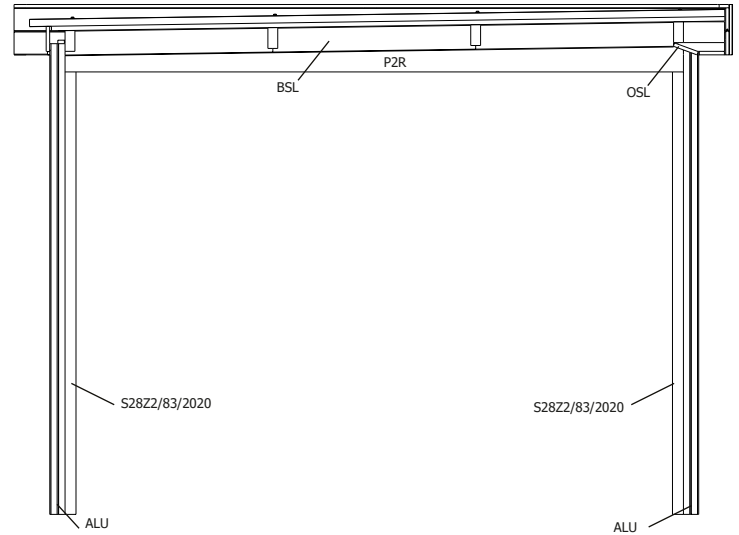

DOORSNEDE BINNEN - COUPE INTERIEUR