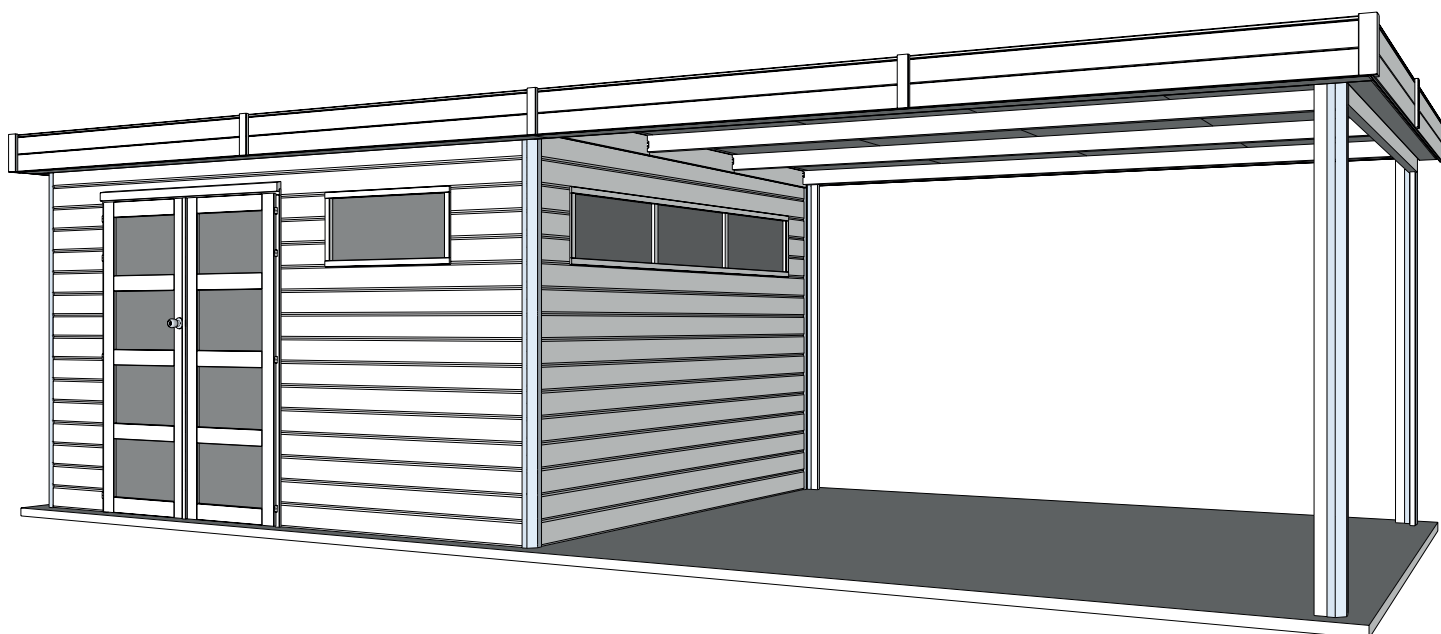

28MM 385X295+400 CM ALU PDDDM04 (ART 5102EXT400AC/ISO)

WOODLANDS

QUALITY CABINS

GEDETAILEERDE ONDERDELENLIJST

-

LISTE D'INVENTAIRE DETAILLEE

Download uw montage instructies op www.gardenas.be

Téléchargez vos instructions de montage sur www.gardenas.be