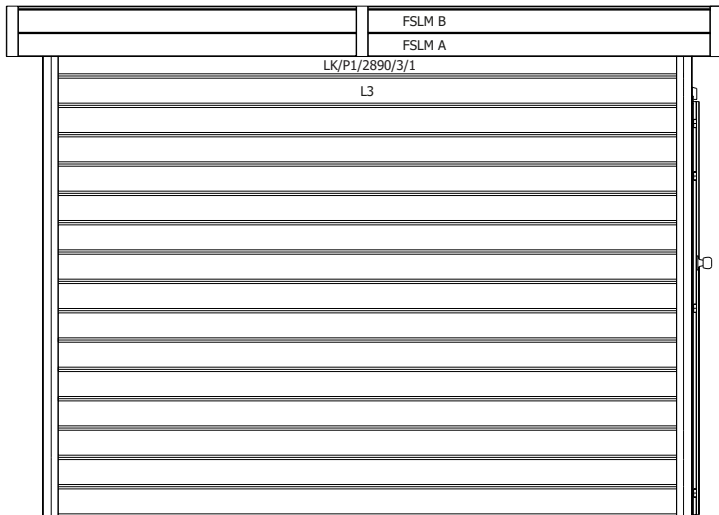

28MM 385X295 CM ALU PDDDM04 (ART 5102AC/ISO)

VOORZIJDDE - FACADE

RUGZIJDDE - PAROI ARRIERE

ZIJWAND - PAROI LATERALE

ZIJWAND - PAROI LATERALE

DAK - TOITURE

plaatsing van de staalplaten (vooraanzicht)

pose du toit en tôle (vue de face)