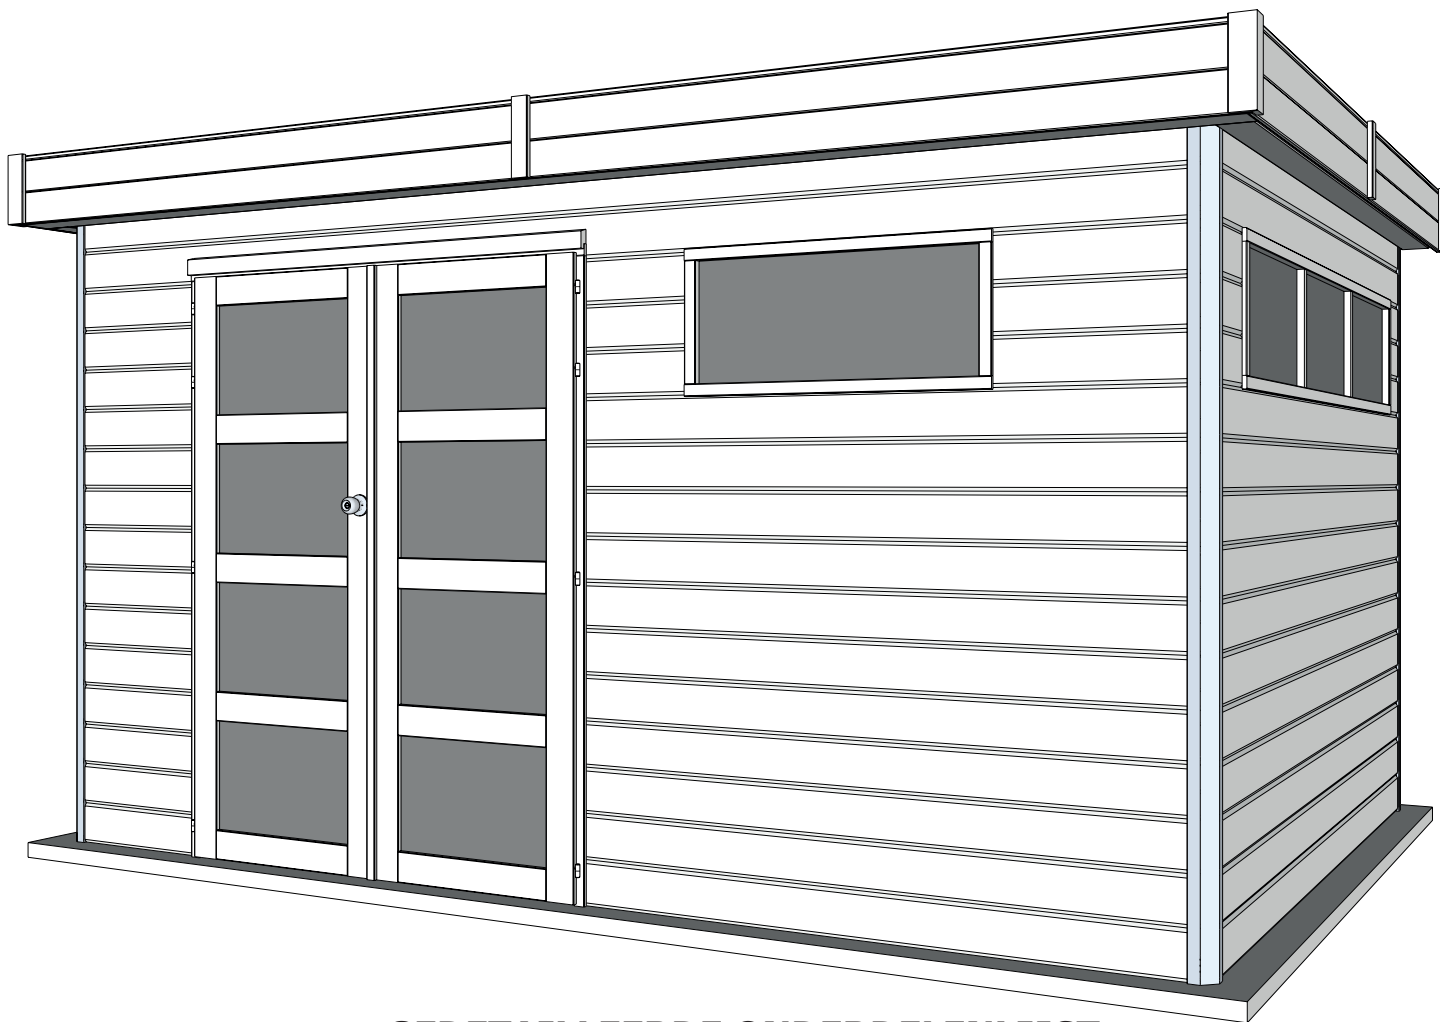

28MM 385X295 CM ALU PDDDM04 (ART 5102AC/ISO)

WOODLANDS

QUALITY CABINS

GEDETAILEERDE ONDERDELENLIJST

-

LISTE D'INVENTAIRE DETAILLEE

Download uw montage instructies op www.gardenas.be

Téléchargez vos instructions de montage sur www.gardenas.be