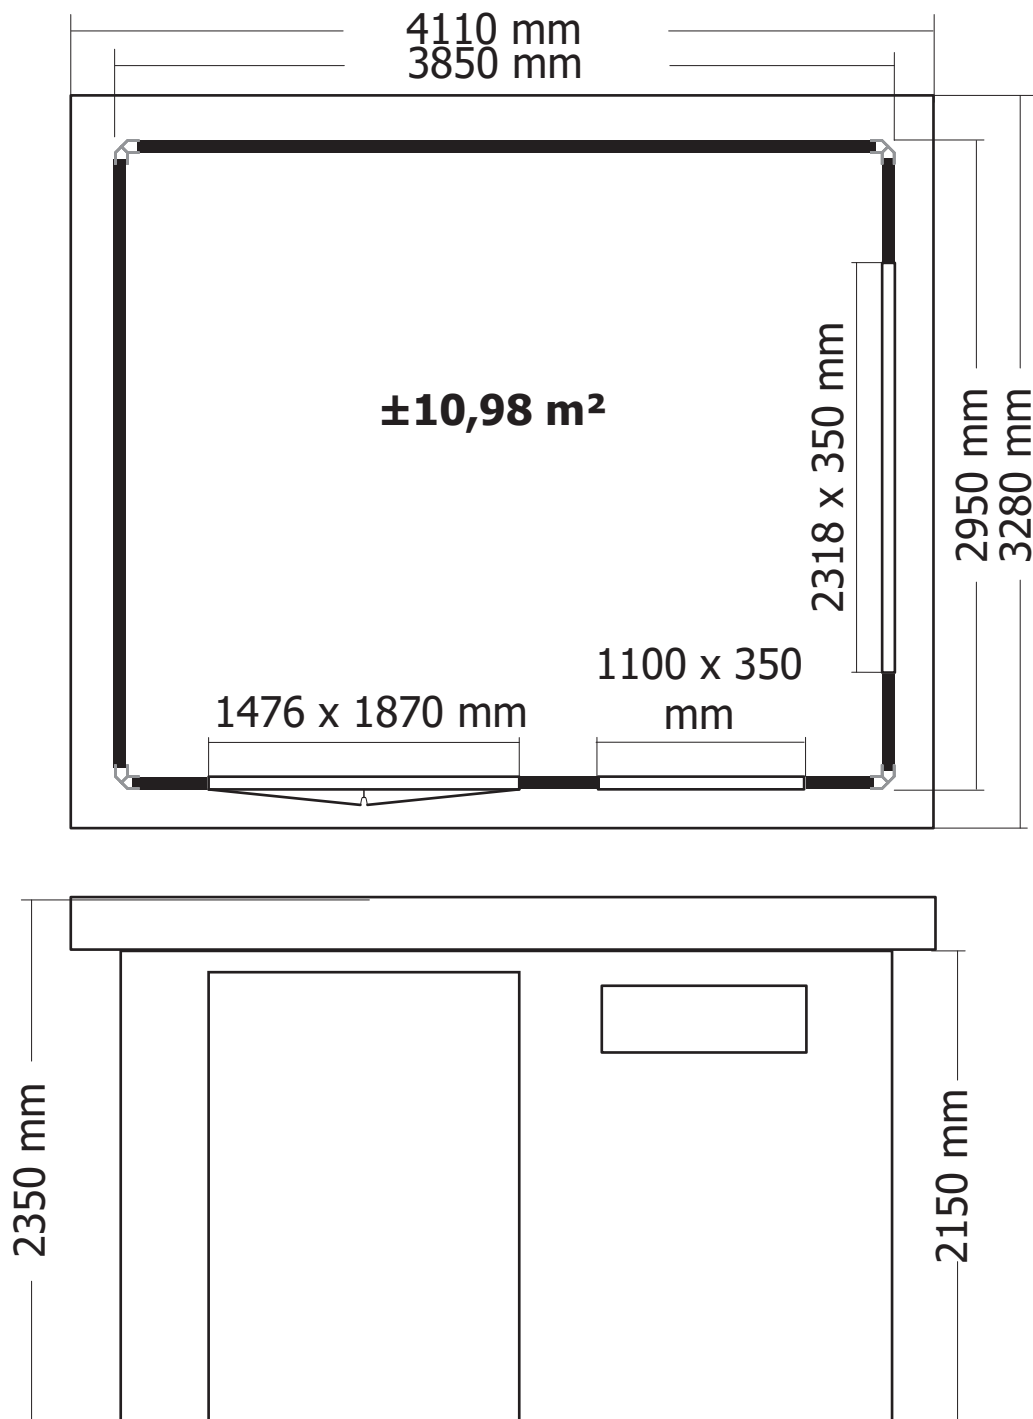

Onderdelenlijst
Liste d'inventaire

Typ

28 ALU 385x295 cm PDDDM04

5102AC/ISO

Artikel nr /
Nr Article

Afmeting / Dimension
A B C

Functie / Fonction

Wandelementen / Éléments des parois

28MM 385X295 CM ALU PDDDM04 (ART 5102AC/ISO)

VOORZIJDDE - FACADE

RUGZIJDDE - PAROI ARRIERE

ZIJWAND - PAROI LATERALE

ZIJWAND - PAROI LATERALE

DAK - TOITURE

plaatsing van de staalplaten (vooraanzicht)

pose du toit en tôle (vue de face)