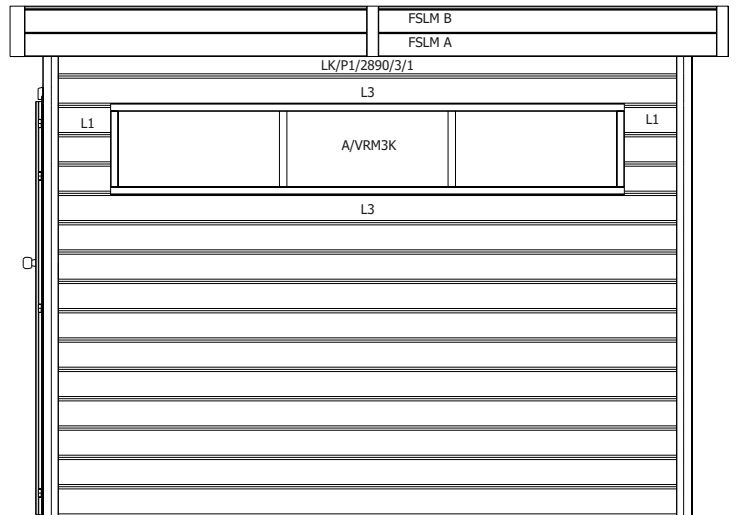

28MM 385X295 CM ALU PDDDM04 (ART 5102AC/ISO)

VOORZIJDDE - FACADE

RUGZIJDDE - PAROI ARRIERE

ZIJWAND - PAROI LATERALE

ZIJWAND - PAROI LATERALE

DAK - TOITURE

plaatsing van de staalplaten (vooraanzicht)

pose du toit en tôle (vue de face)