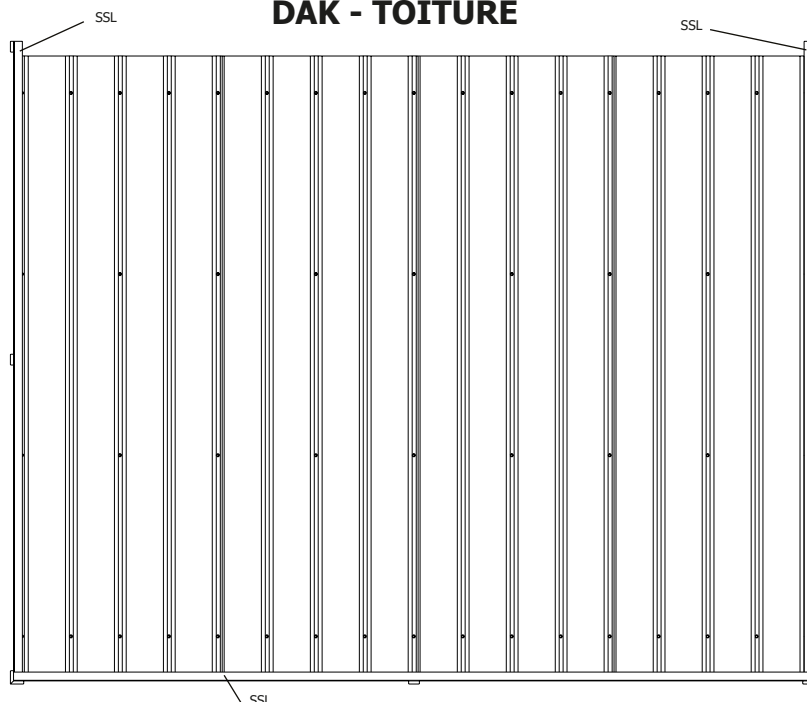

28MM 385X295 CM ALU PDDDM04 (ART 5102AC/ISO)

VOORZIJDDE - FACADE

RUGZIJDDE - PAROI ARRIERE

ZIJWAND - PAROI LATERALE

ZIJWAND - PAROI LATERALE

DAK - TOITURE

plaatsing van de staalplaten (vooraanzicht)

pose du toit en tôle (vue de face)