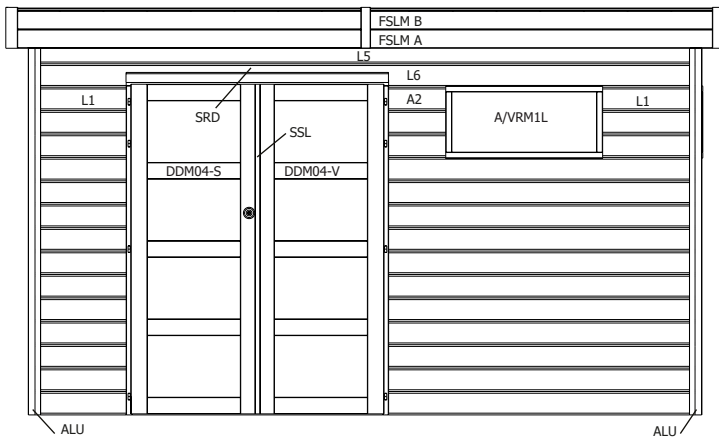

28MM 385X295 CM ALU PDDDM04 (ART 5102AC/ISO)

VOORZIJDDE - FACADE