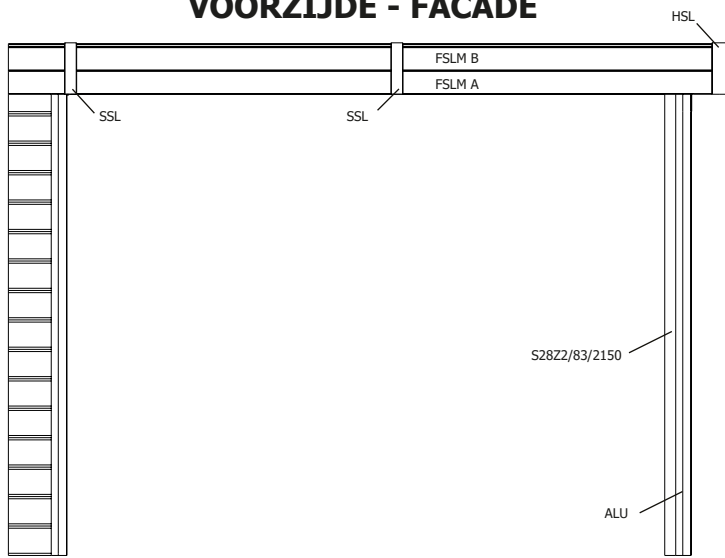

ZIJWAND - PAROI LATERALE

ZIJWAND - PAROI LATERALE

DAK - TOITURE

28MM 285X295 CM ALUAB (ART 5130AB3030AC/ISO)

VOORZIJDDE - FACADE

RUGZIJDDE - PAROI ARRIERE

ZIJWAND - PAROI LATERALE

DOORSNEDE BINNEN - COUPE INTERIEUR