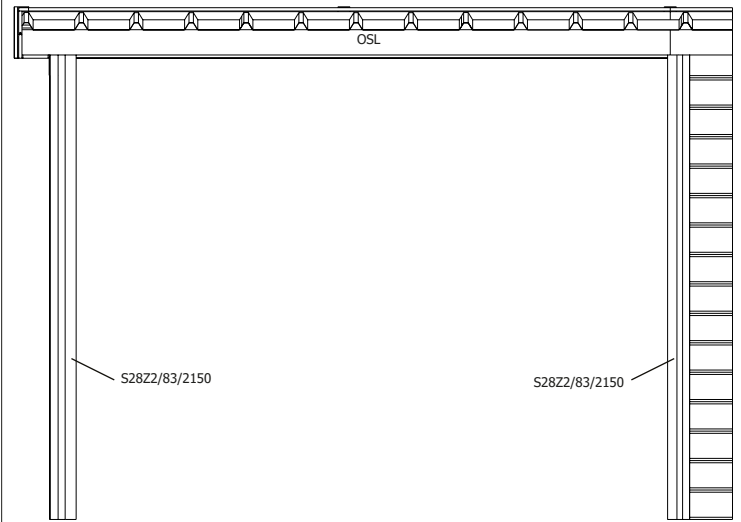

ZIJWAND - PAROI LATERALE

ZIJWAND - PAROI LATERALE

DAK - TOITURE

28MM 285X295 CM ALUAB (ART 5130AB3030AC/ISO)

VOORZIJDDE - FACADE

RUGZIJDDE - PAROI ARRIERE

ZIJWAND - PAROI LATERALE

DOORSNEDE BINNEN - COUPE INTERIEUR