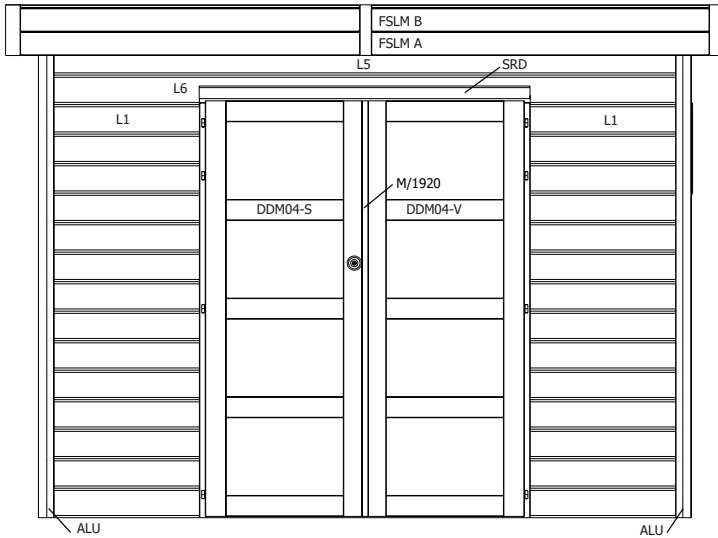

28MM 295X295 CM ALU PDDDM04 (ART 5101AC/ISO)

VOORZIJDDE - FACADE