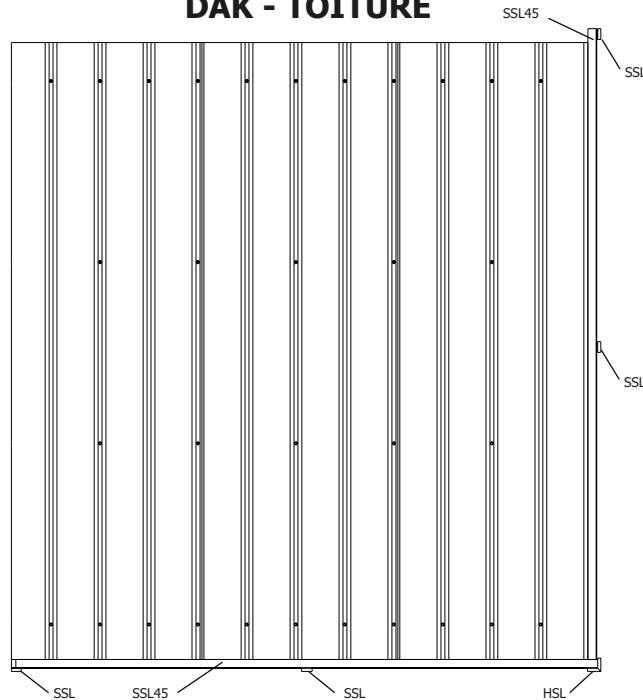

DAK - TOITURE