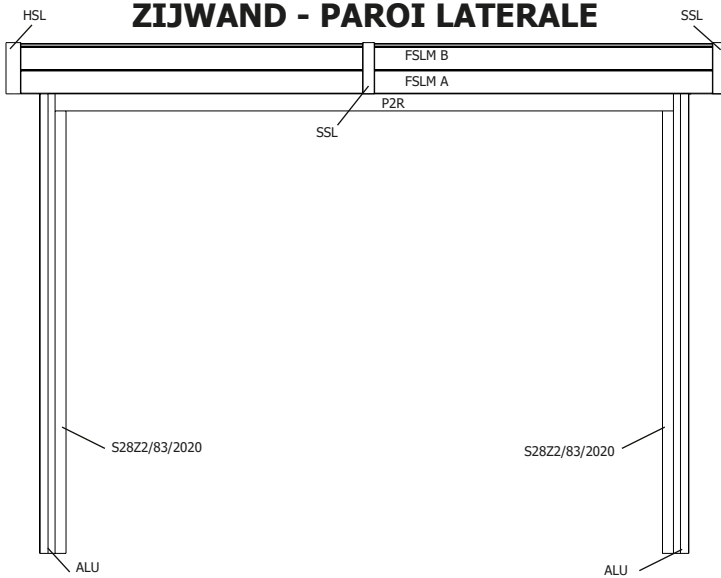

ZIJWAND - PAROI LATERALE

ZIJWAND - PAROI LATERALE

DAK - TOITURE

28MM 285X295 CM ALUAB (ART 5130AB3030AC/ISO)

VOORZIJDDE - FACADE

RUGZIJDDE - PAROI ARRIERE

ZIJWAND - PAROI LATERALE

DOORSNEDE BINNEN - COUPE INTERIEUR