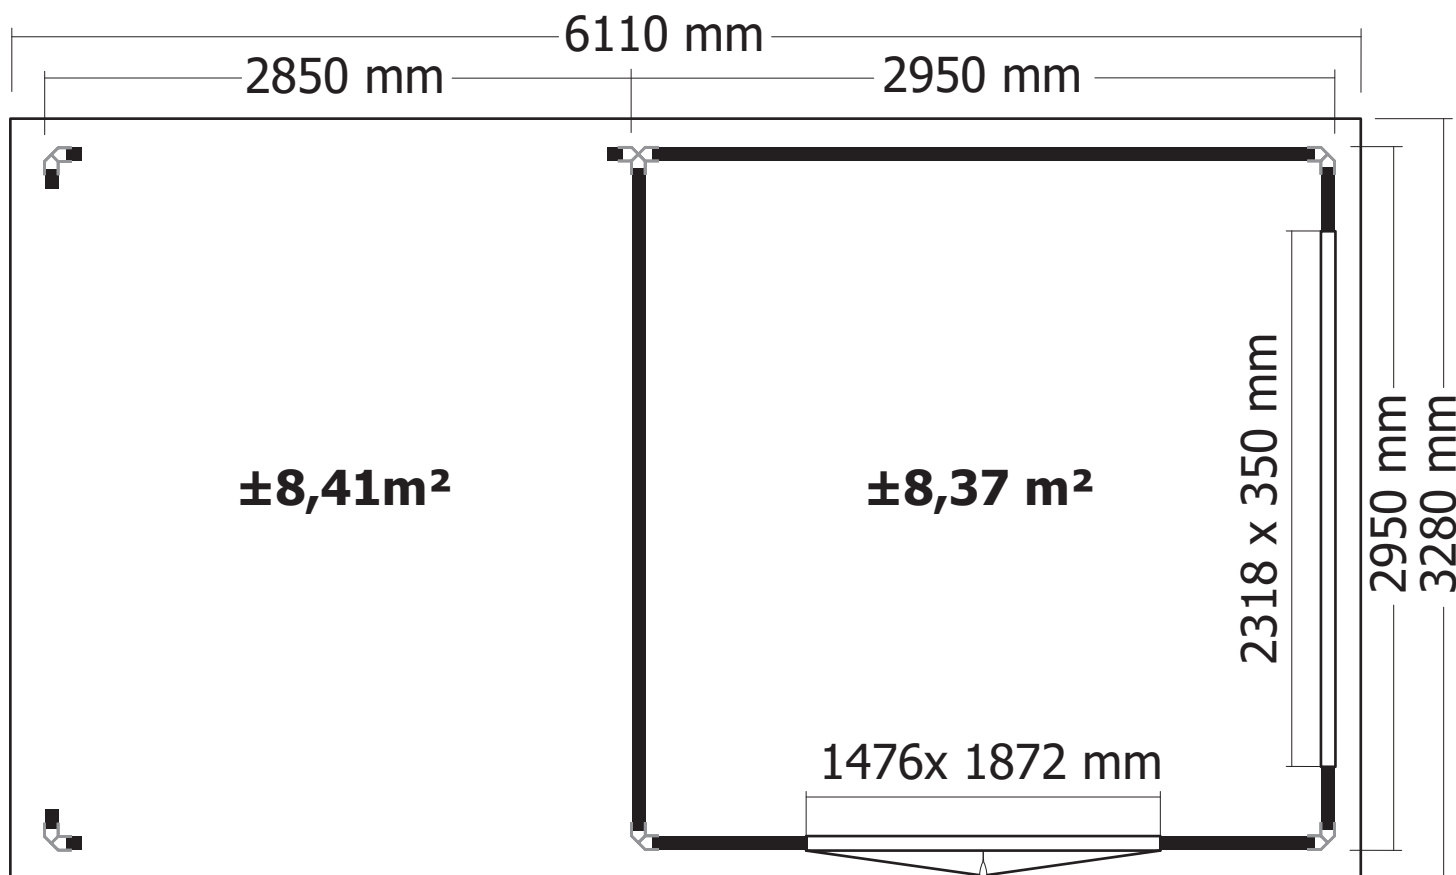

OPGELET : Behandel **ELK** onderdeel grondig aan alle zijden met een degelijk product dat beschermt tegen zon, weer en wind en tegen insecten en schimmels, **VOOR** de montage.

ATTENTION : Traitez à fond **CHAQUE** élément avec un produit protégeant contre les intempéries, les insectes et les moisissures intérieur et extérieur, **AVANT** le montage .