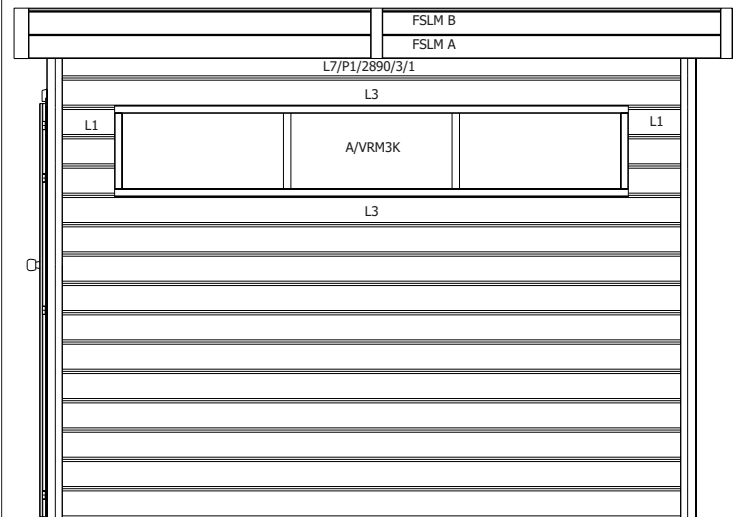

ZIJWAND - PAROI LATERALE

ZIJWAND - PAROI LATERALE

DAK - TOITURE

28MM 285X295 CM ALUAB (ART 5130AB3030AC/ISO)

VOORZIJDDE - FACADE

RUGZIJDDE - PAROI ARRIERE

ZIJWAND - PAROI LATERALE

DOORSNEDE BINNEN - COUPE INTERIEUR