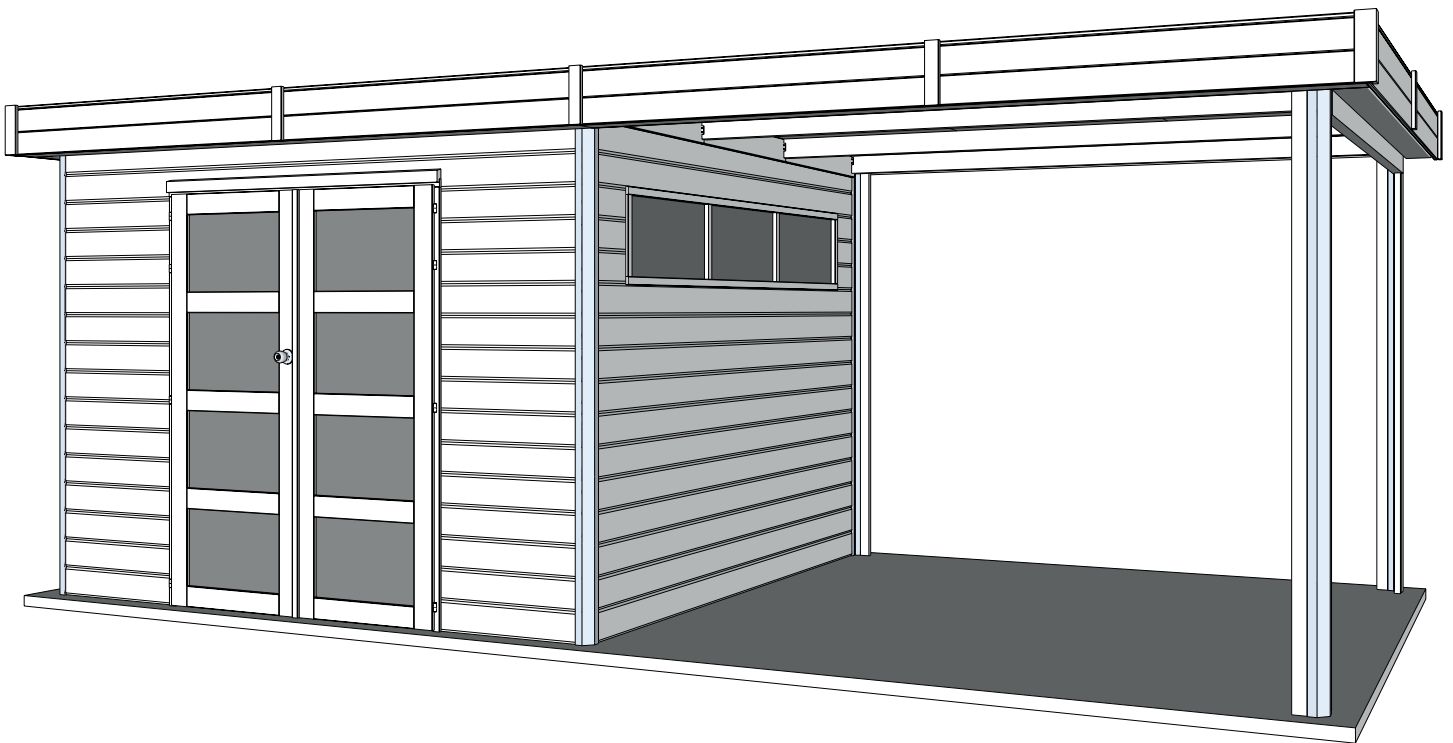

28MM 295X295+285 CM ALU PDDDM04 (ART 5101EXT285AC/ISO)

WOODLANDS

QUALITY CABINS

GEDETAILLEERDE ONDERDELENLIJST

-

LISTE D'INVENTAIRE DETAILLEE

Download uw montage instructies op www.gardenas.be

Téléchargez vos instructions de montage sur www.gardenas.be