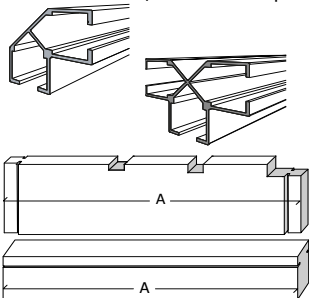

Onderdelenlijst
Liste d'inventaire

Typ

28 ALU 285x295 PDEXT

5130AB3030

Artikel nr / Nr Article Afmeting / Dimension # Functie / Fonction
A B C

Wandelementen / Eléments des parois

ALU/28-34/L/2150	2150	(-)	(-)	<u>1</u>	aluminium hoekprofiel / profile de coin aluminium geanodiseerd / anodisé
ALU/28-34/T/2150	2150	(-)	(-)	<u>1</u>	aluminium T-profiel / profile en T aluminium geanodiseerd / anodisé
P2R/2880/3/1	2880	(-)	(-)	<u>1</u>	ligger extensie / poutre extension
S28Z2/83/2020	2020	28	83	<u>2</u>	opvulling aluprofiel / latte pour profil en aluminium
S28Z2/83/2150	2150	28	83	<u>3</u>	opvulling aluprofiel / latte pour profil en aluminium