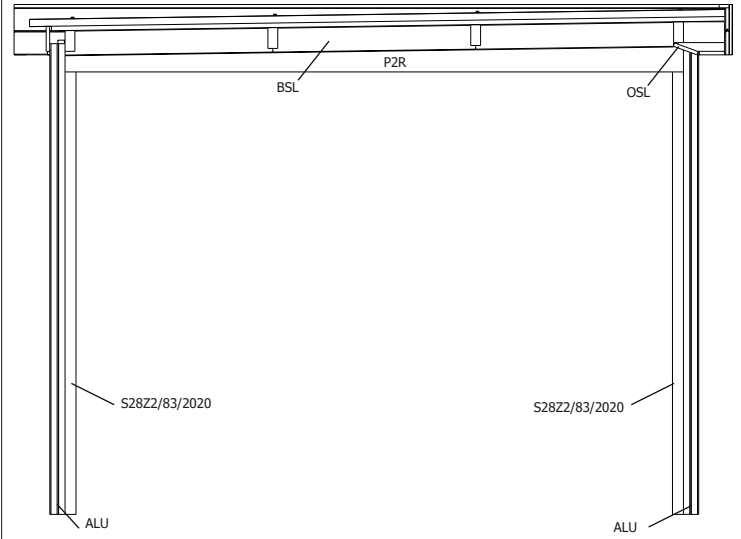

ZIJWAND - PAROI LATERALE

ZIJWAND - PAROI LATERALE

DAK - TOITURE

28MM 285X295 CM ALUAB (ART 5130AB3030AC/ISO)

VOORZIJDDE - FACADE

RUGZIJDDE - PAROI ARRIERE

ZIJWAND - PAROI LATERALE

DOORSNEDE BINNEN - COUPE INTERIEUR