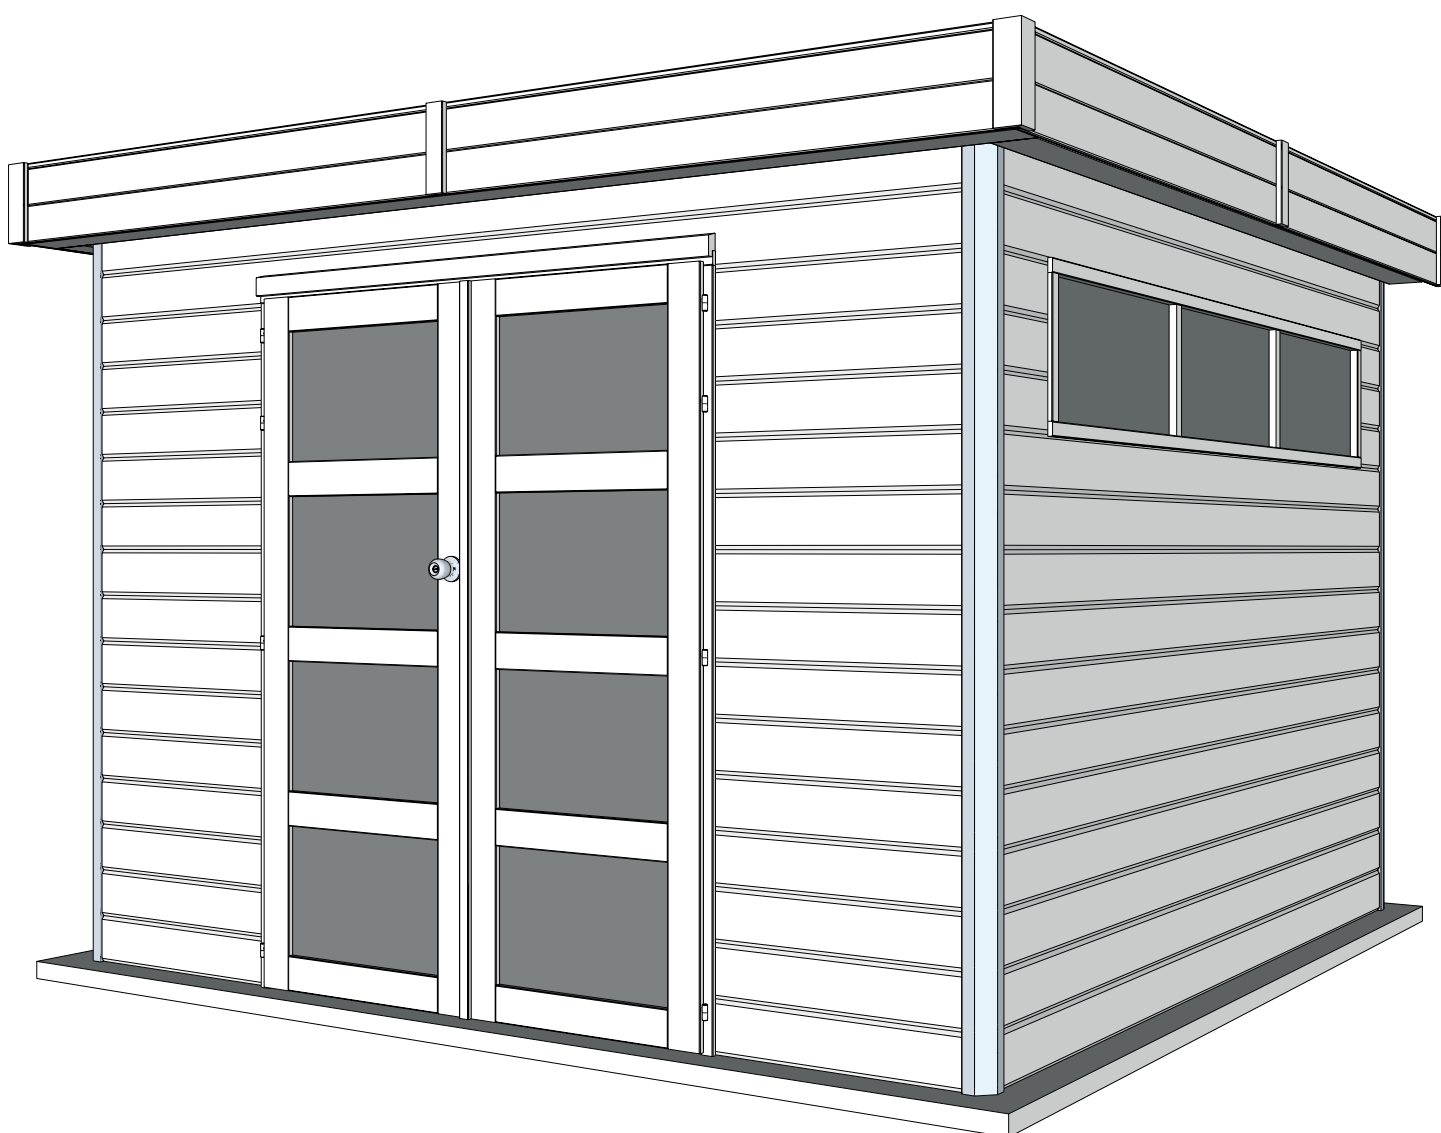

28MM 295X295 CM ALU PDDDM04 (ART 5101AC/ISO)

WOODLANDS

QUALITY CABINS

GEDETAILLEERDE ONDERDELENLIJST

-

LISTE D'INVENTAIRE DETAILLEE

Download uw montage instructies op www.gardenas.be

Téléchargez vos instructions de montage sur www.gardenas.be