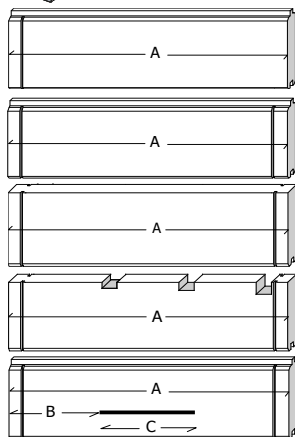

Onderdelenlijst
Liste d'inventaire

Typ

28 ALU 295x295 cm PDDDM04

5101AC/ISO

Artikel nr /
Nr Article

Afmeting / Dimension
A B C

Functie / Fonction

Wandelementen / Éléments des parois

ALU/28-34/L/2150 2150 (-) (-) **4** aluminium hoekprofiel / profile de coin aluminium
geanodiseerd / anodisé

L1/0709 709 (-) (-) **28** naast deur voorgevel / côté porte façade

L1/0286 286 (-) (-) **6** naast raam zijgevel / côté fenêtre paroi latérale