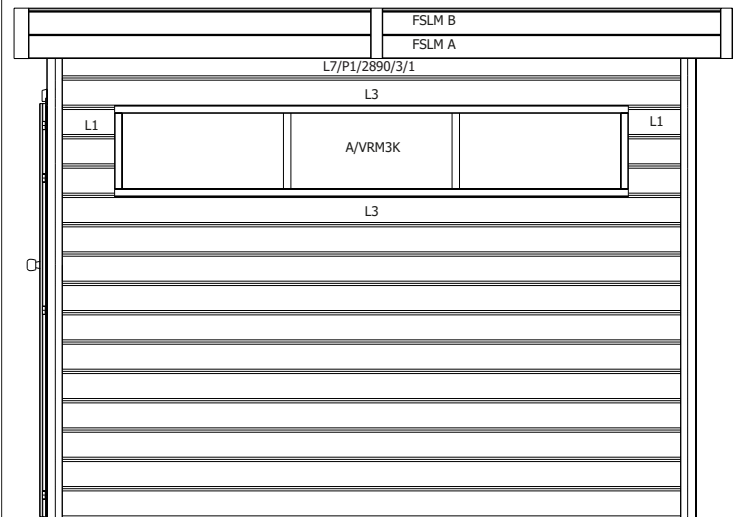

VOORZIJDDE - FACADE

RUGZIJDDE - PAROI ARRIERE

ZIJWAND - PAROI LATERALE

ZIJWAND - PAROI LATERALE

DAK - TOITURE

OPGELET : Behandel **ELK** onderdeel grondig aan alle zijden met een degelijk product dat beschermt tegen zon, weer en wind en tegen insecten en schimmels, **VOOR** de montage.