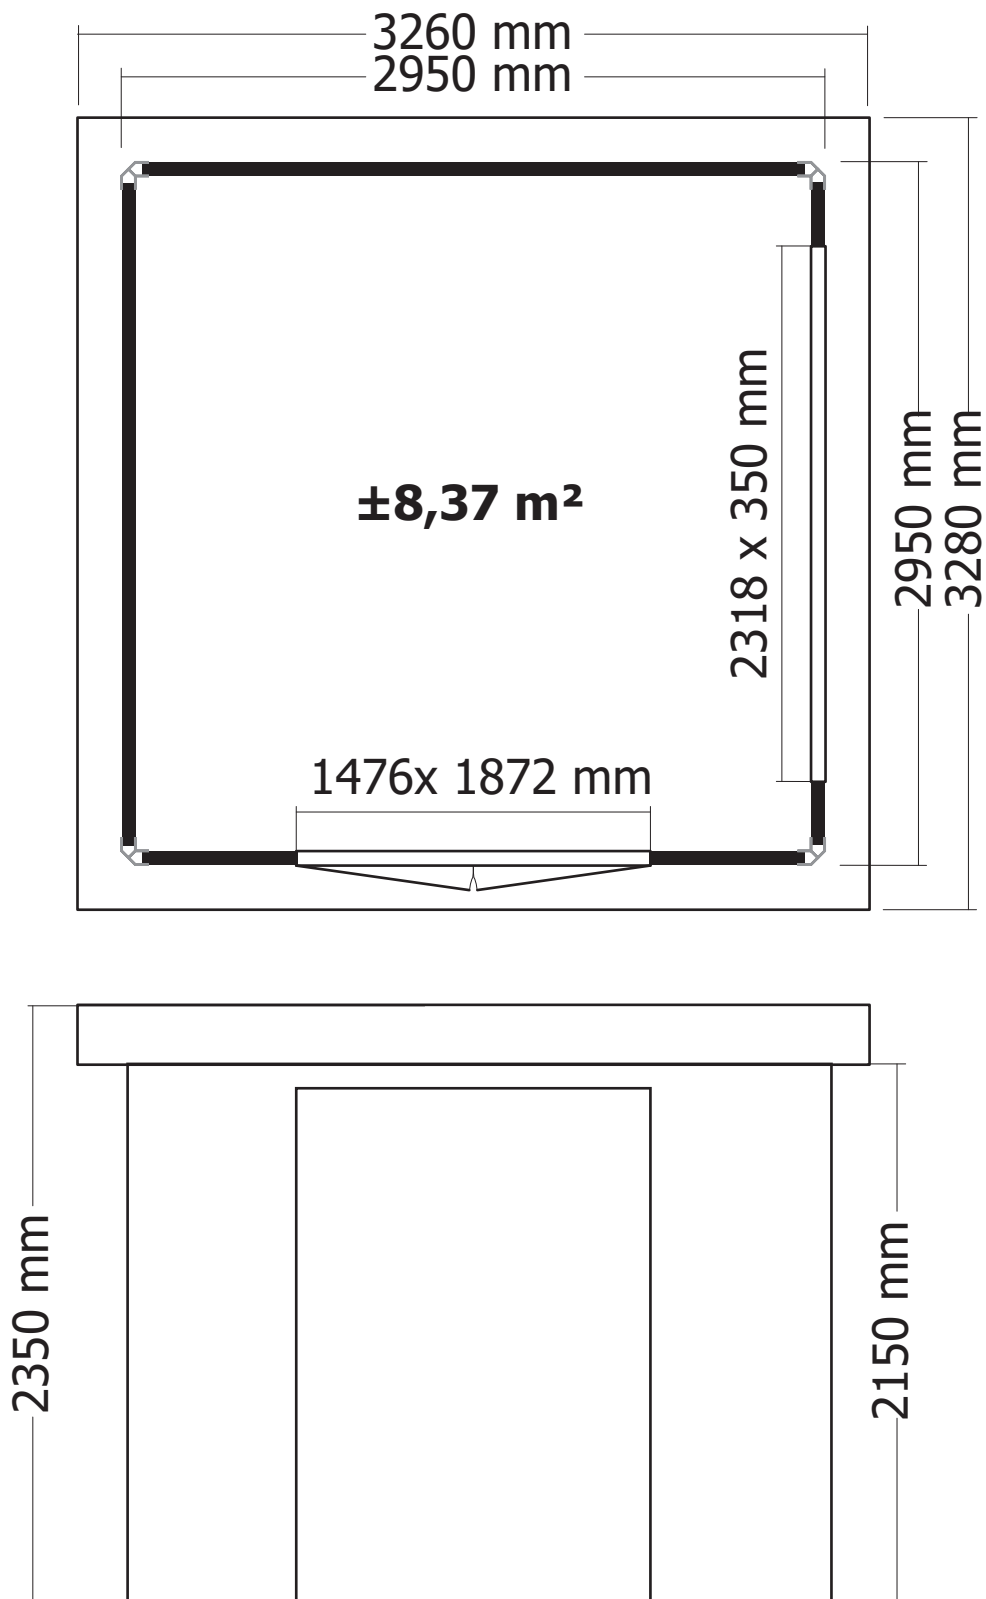

OPGELET : Behandel **ELK** onderdeel grondig aan alle zijden met een degelijk product dat beschermt tegen zon, weer en wind en tegen insecten en schimmels, **VOOR** de montage.

ATTENTION : Traitez à fond **CHAQUE** élément avec un produit protégeant contre les intempéries, les insectes et les moisissures intérieur et extérieur, **AVANT** le montage .