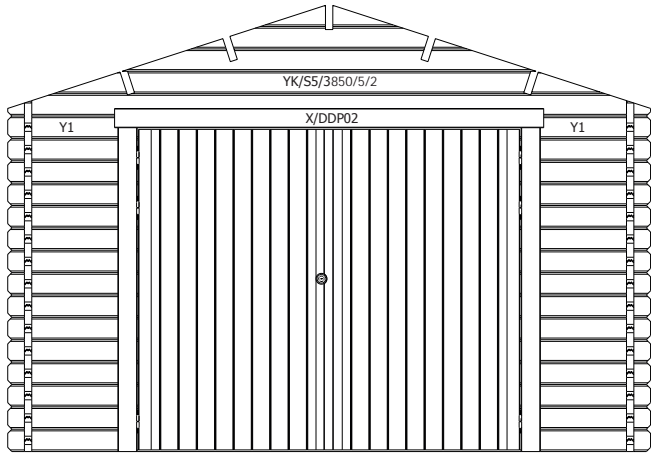

45MM 385X565 CM SDDDP02 + EDC02 (ART 4011)

VOORZIJDE - FACADE