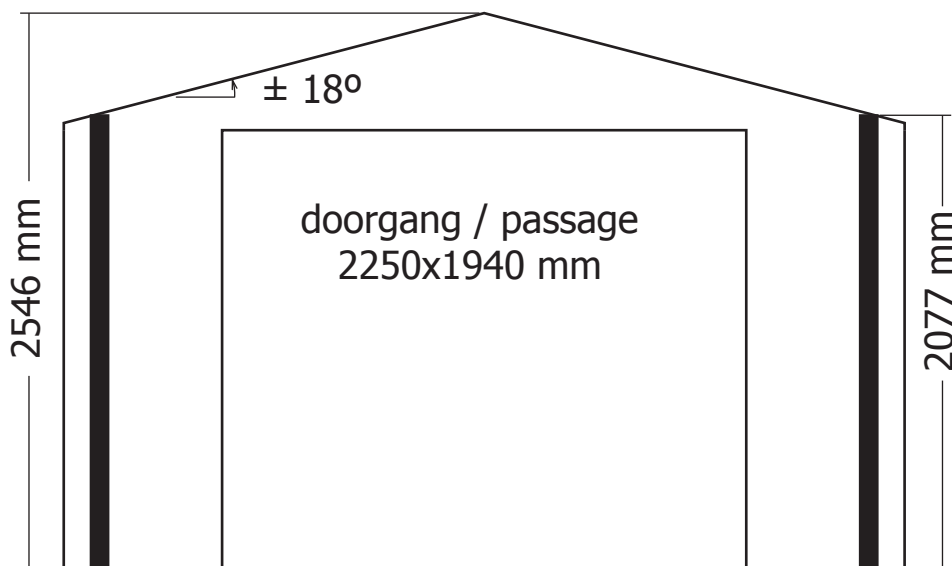

OPGELET : Behandel **ELK** onderdeel grondig aan alle zijden met een degelijk product dat beschermt tegen zon, weer en wind en tegen insecten en schimmels, **VOOR** de montage.

ATTENTION : Traitez à fond **CHAQUE** élément avec un produit protégeant contre les intempéries, les insectes et les moisissures intérieur et extérieur, **AVANT** le montage .