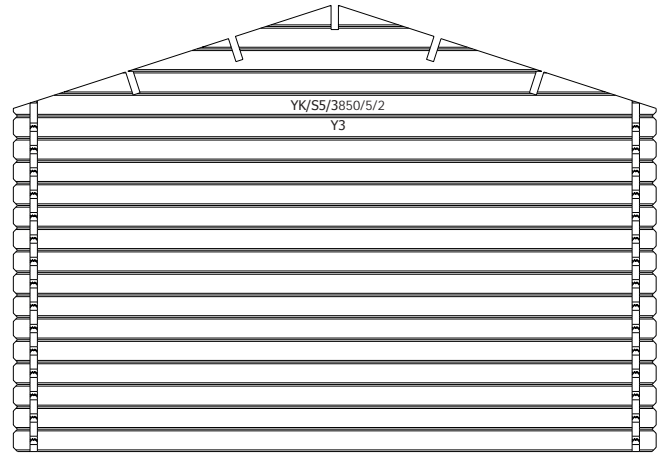

RUGZIJDE - PAROI ARRIERE