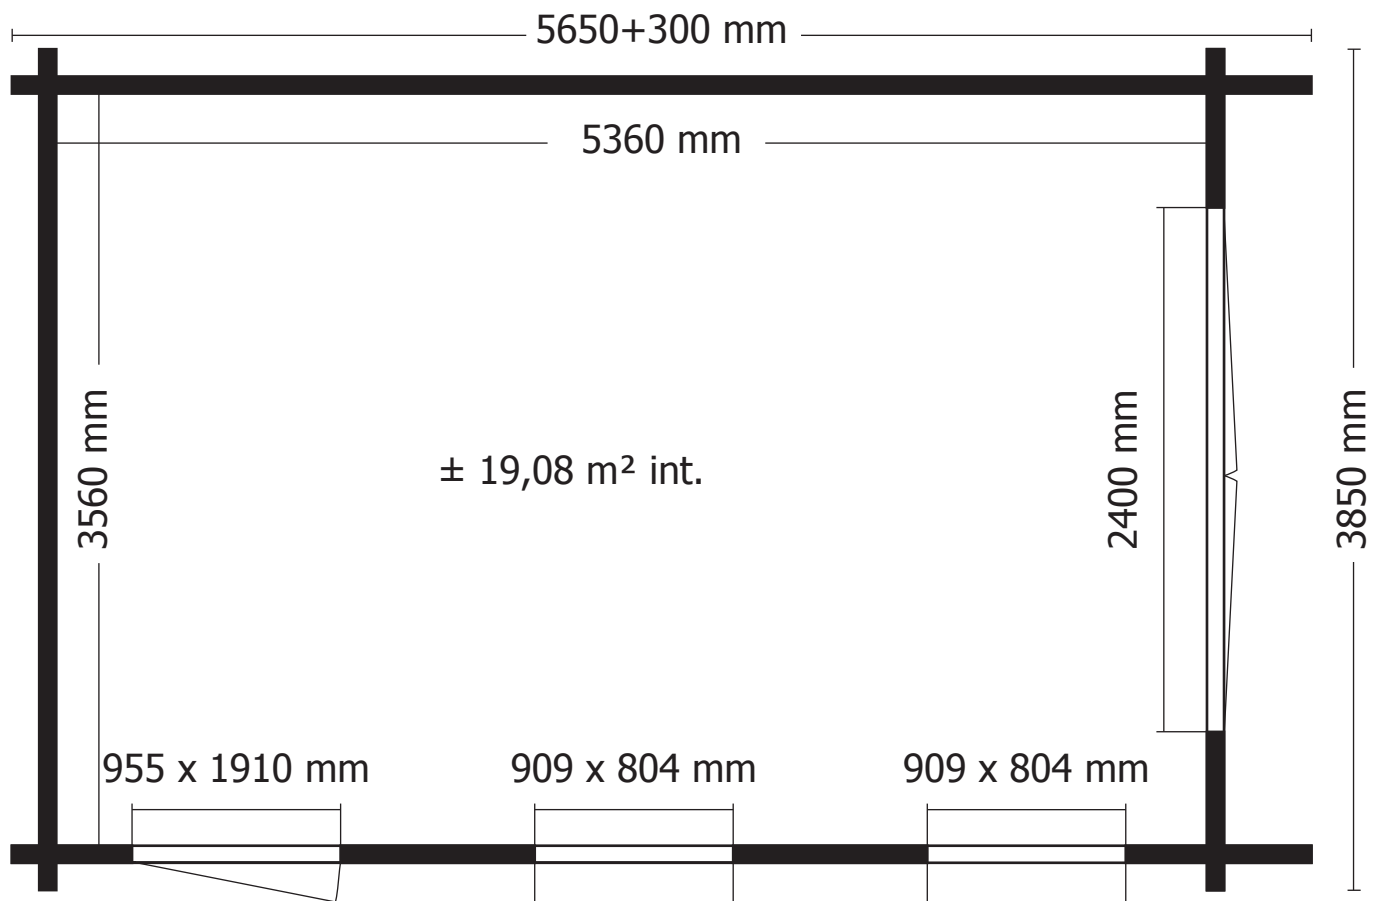

OPGELET : Behandel **ELK** onderdeel grondig aan alle zijden met een degelijk product dat beschermt tegen zon, weer en wind en tegen insecten en schimmels, **VOOR** de montage.

ATTENTION : Traitez à fond **CHAQUE** élément avec un produit protégeant contre les intempéries, les insectes et les moisissures intérieur et extérieur, **AVANT** le montage .