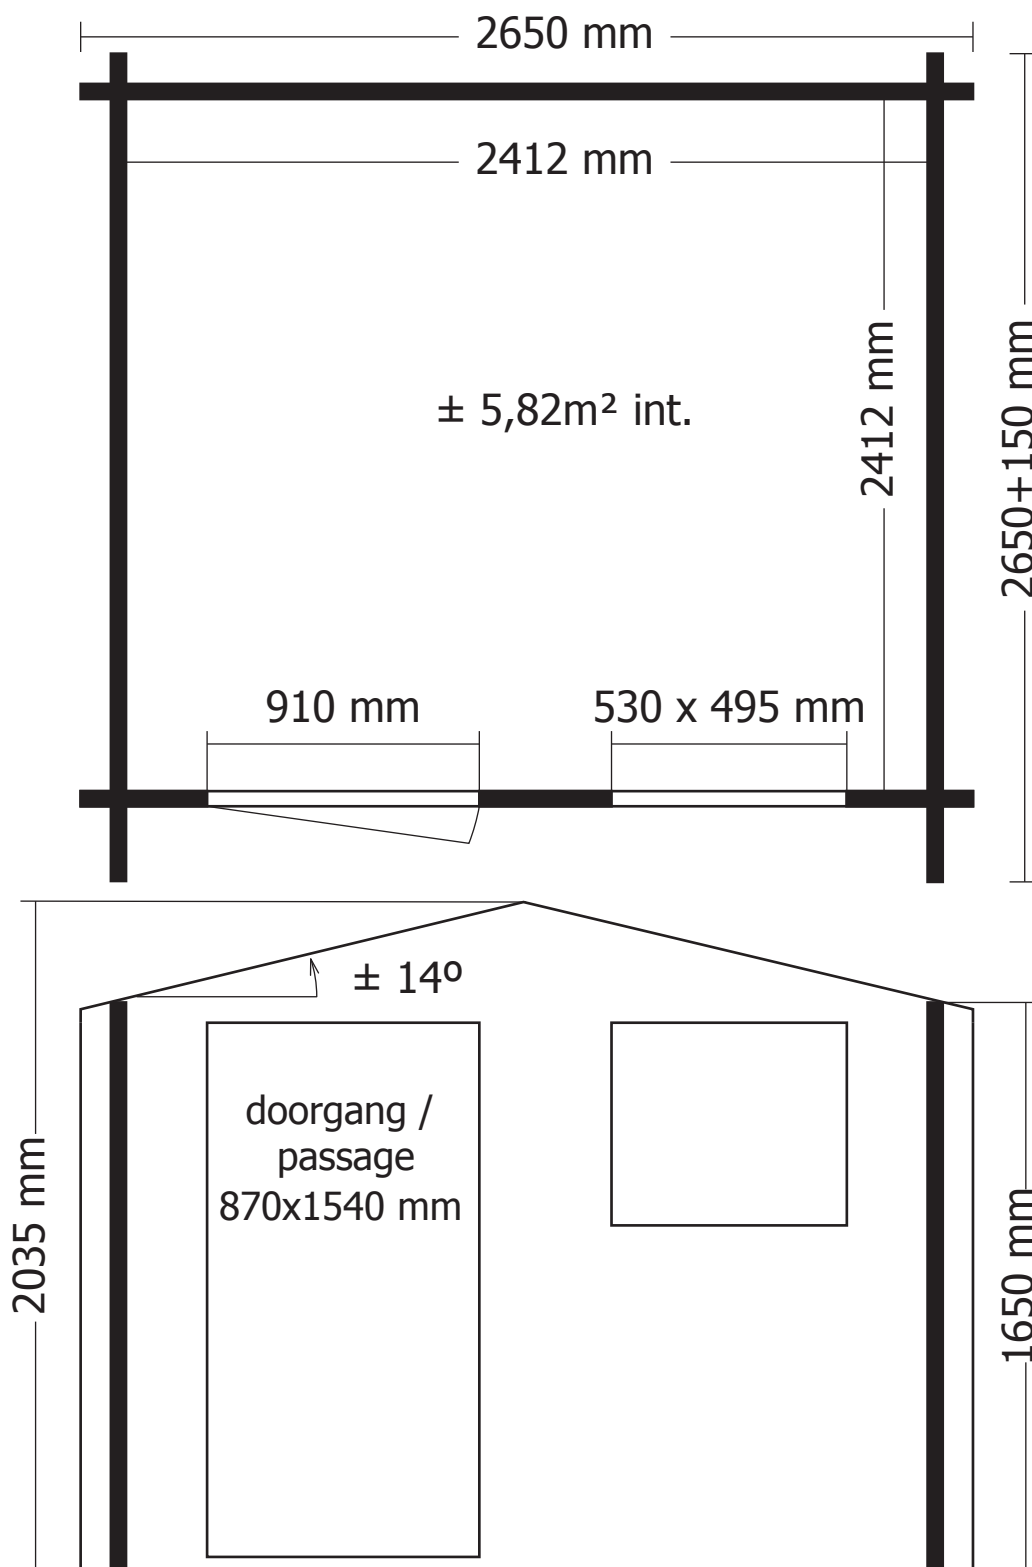

19MM 265X265MM SDEDB01-19 (ART 9003)

VOORZIJDE - FACADE

RUGZIJDE - PAROI ARRIERE

ZIJWAND - PAROI LATERALE

ZIJWAND - PAROI LATERALE

DAK - TOITURE

OPGELET : Behandel **ELK** onderdeel grondig aan alle zijden met een degelijk product dat beschermt tegen zon, weer en wind en tegen insecten en schimmels, **VOOR** de montage.