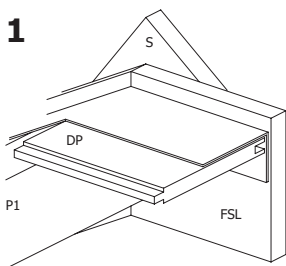

19MM 265X265MM SDEDB01-19 (ART 9003)

VOORZIJDE - FACADE

RUGZIJDE - PAROI ARRIERE

ZIJWAND - PAROI LATERALE

ZIJWAND - PAROI LATERALE

DAK - TOITURE

OPGELET : Behandel **ELK** onderdeel grondig aan alle zijden met een degelijk product dat beschermt tegen zon, weer en wind en tegen insecten en schimmels, **VOOR** de montage.