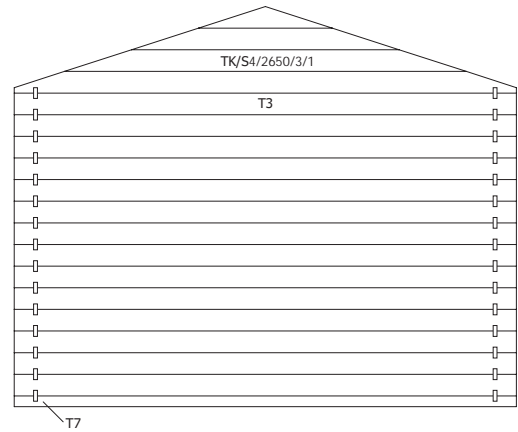

RUGZIJDE - PAROI ARRIERE