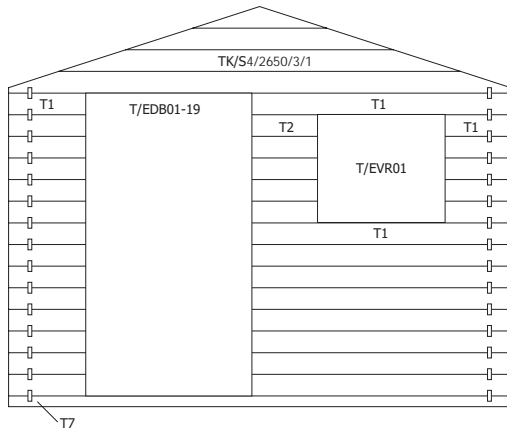

19MM 265X265MM SDEDB01-19 (ART 9003)

VOORZIJDE - FACADE