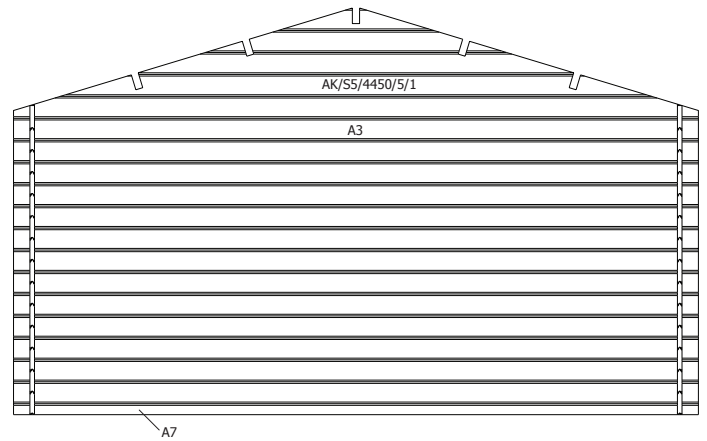

3183R1185/1	11850			2	roofing rol /rouleau 11,85 m <i>snijdt in 3x3,95 m / coupez en 3x3,95 m</i>
-------------	-------	--	--	----------	--

28MM 445X295+90 CM SDDDC (ART 3039)

VOORZIJDE - FACADE

RUGZIJDE - PAROI ARRIERE