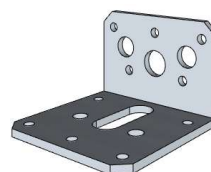

2

Hoekijzer groot - Equerre grand (60x60x40)
(Ref = 300024)