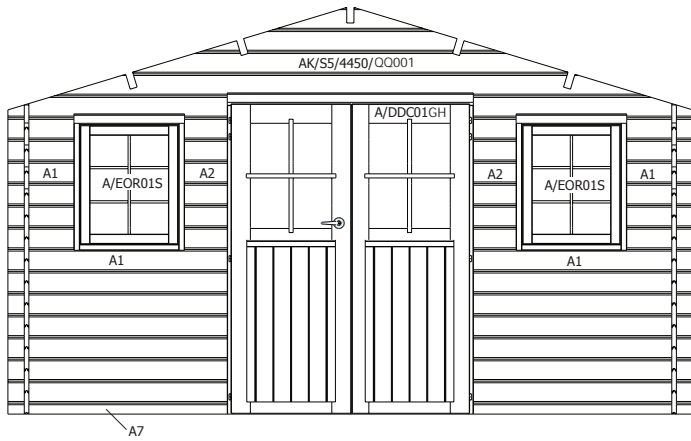

28MM 445X295+90 CM SDDDC (ART 3039)

VOORZIJDE - FACADE