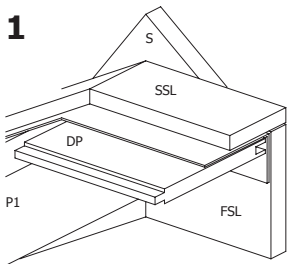

3183R1185/1	11850			2	roofing rol /rouleau 11,85 m <i>snijdt in 3x3,95 m / coupez en 3x3,95 m</i>
-------------	-------	--	--	----------	--

28MM 445X295+90 CM SDDDC (ART 3039)

VOORZIJDE - FACADE

RUGZIJDE - PAROI ARRIERE

ZIJWAND - PAROI LATERALE

ZIJWAND - PAROI LATERALE

DAK - TOITURE

OPGELET : Behandel **ELK** onderdeel grondig aan alle zijden met een degelijk product dat beschermt tegen zon, weer en wind en tegen insecten en schimmels, **VOOR** de montage.