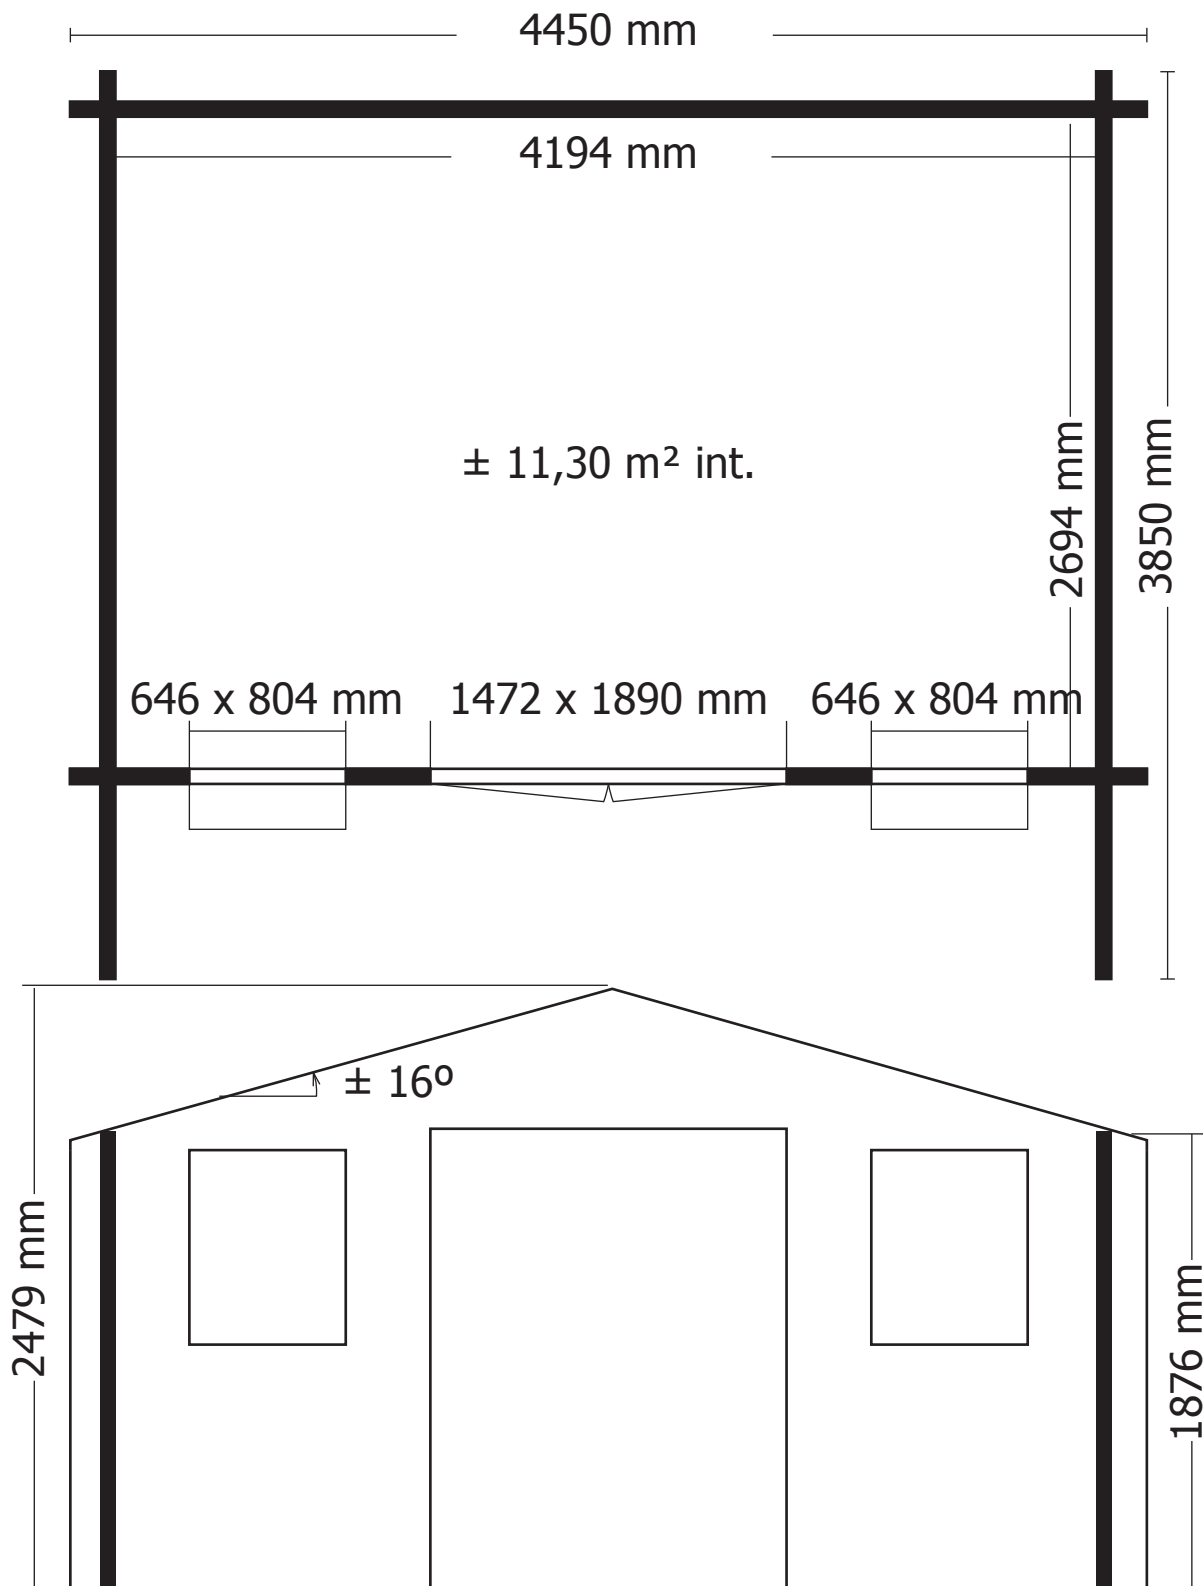

OPGELET : Behandel **ELK** onderdeel grondig aan alle zijden met een degelijk product dat beschermt tegen zon, weer en wind en tegen insecten en schimmels, **VOOR** de montage.

ATTENTION : Traitez à fond **CHAQUE** élément avec un produit protégeant contre les intempéries, les insectes et les moisissures intérieur et extérieur, **AVANT** le montage .