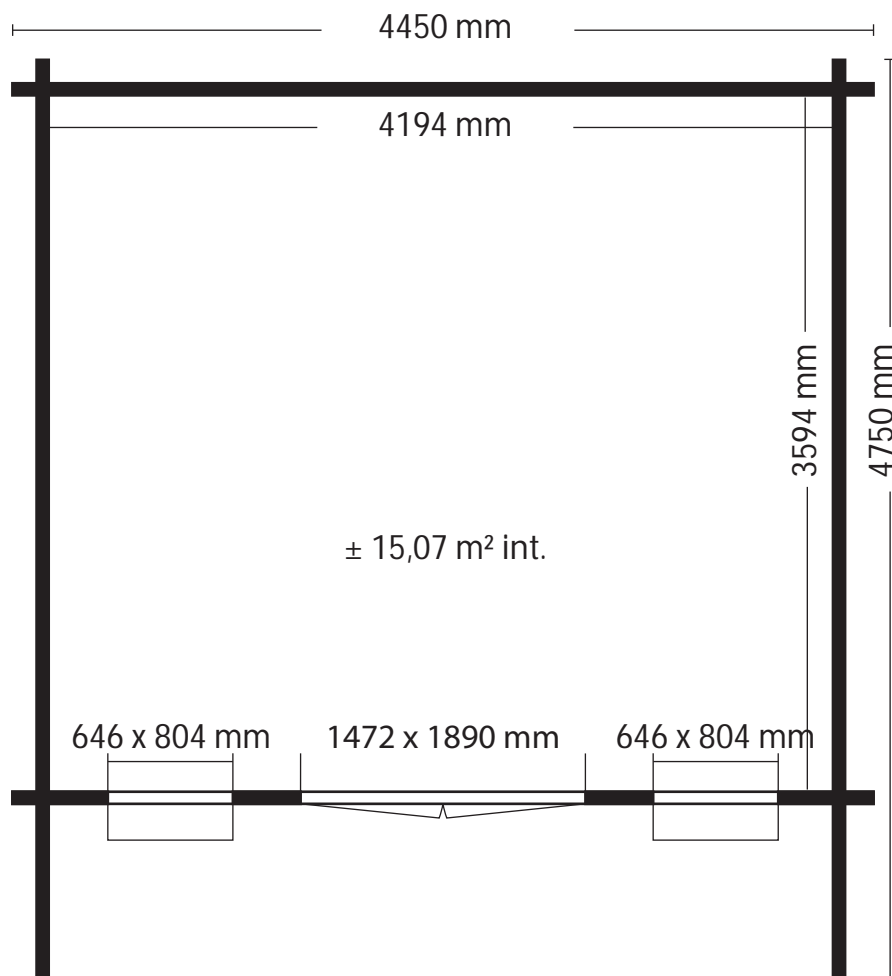

OPGELET : Behandel **ELK** onderdeel grondig aan alle zijden met een degelijk product dat beschermt tegen zon, weer en wind en tegen insecten en schimmels, **VOOR** de montage.

ATTENTION : Traitez à fond **CHAQUE** élément avec un produit protégeant contre les intempéries, les insectes et les moisissures intérieur et extérieur, **AVANT** le montage .