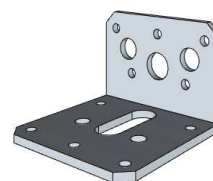

2

Hoekijzer groot - Equerre grand (60x60x40)
(Ref = 300024)