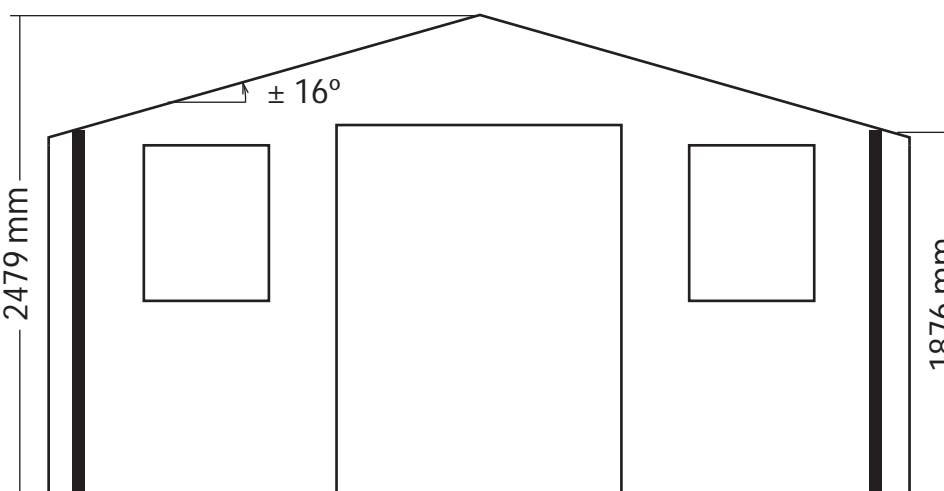

OPGELET : Behandel **ELK** onderdeel grondig aan alle zijden met een degelijk product dat beschermt tegen zon, weer en wind en tegen insecten en schimmels, **VOOR** de montage.

ATTENTION : Traitez à fond **CHAQUE** élément avec un produit protégeant contre les intempéries, les insectes et les moisissures intérieur et extérieur, **AVANT** le montage .