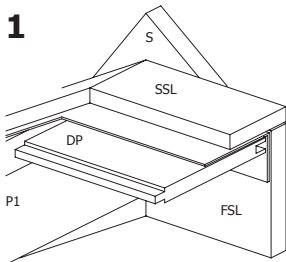

28MM 445X385+90 CM SDDDC (ART 3039XL)

VOORZIJDJE - FACADE

RUGZIJDJE - PAROI ARRIERE

ZIJWAND - PAROI LATERALE

ZIJWAND - PAROI LATERALE

DAK - TOITURE

DANGER

Beveilig uw aankoop tegen stormweer! Koop de Gardenas stormbeveiliging.