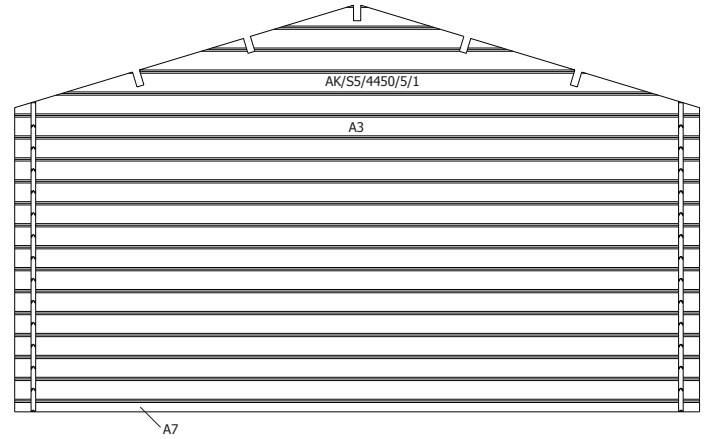

28MM 445X385+90 CM SDDDC (ART 3039XL)

VOORZIJDJE - FACADE

RUGZIJDJE - PAROI ARRIERE

ZIJWAND - PAROI LATERALE

ZIJWAND - PAROI LATERALE

DAK - TOITURE

DANGER

Beveilig uw aankoop tegen stormweer! Koop de Gardenas stormbeveiliging.