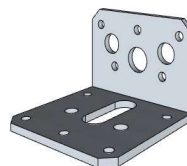

8 set

Kantschuif - Pêne (120mm)  
(Ref = 300019)

2

Raamuitzetter wit - Entrebâilleur blanc  
(Ref = 300009)

2

Hoekijzer groot - Equerre grand (60x60x40)  
(Ref = 300024)

2

Schildje - Ecusson  
(Ref = S)