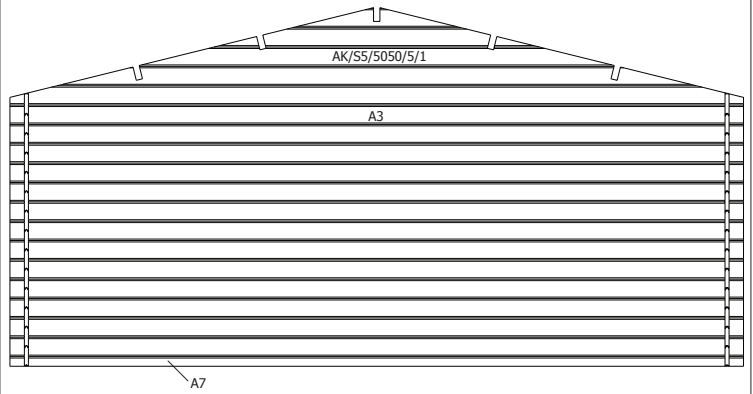

RUGZIJDDE - PAROI ARRIERE