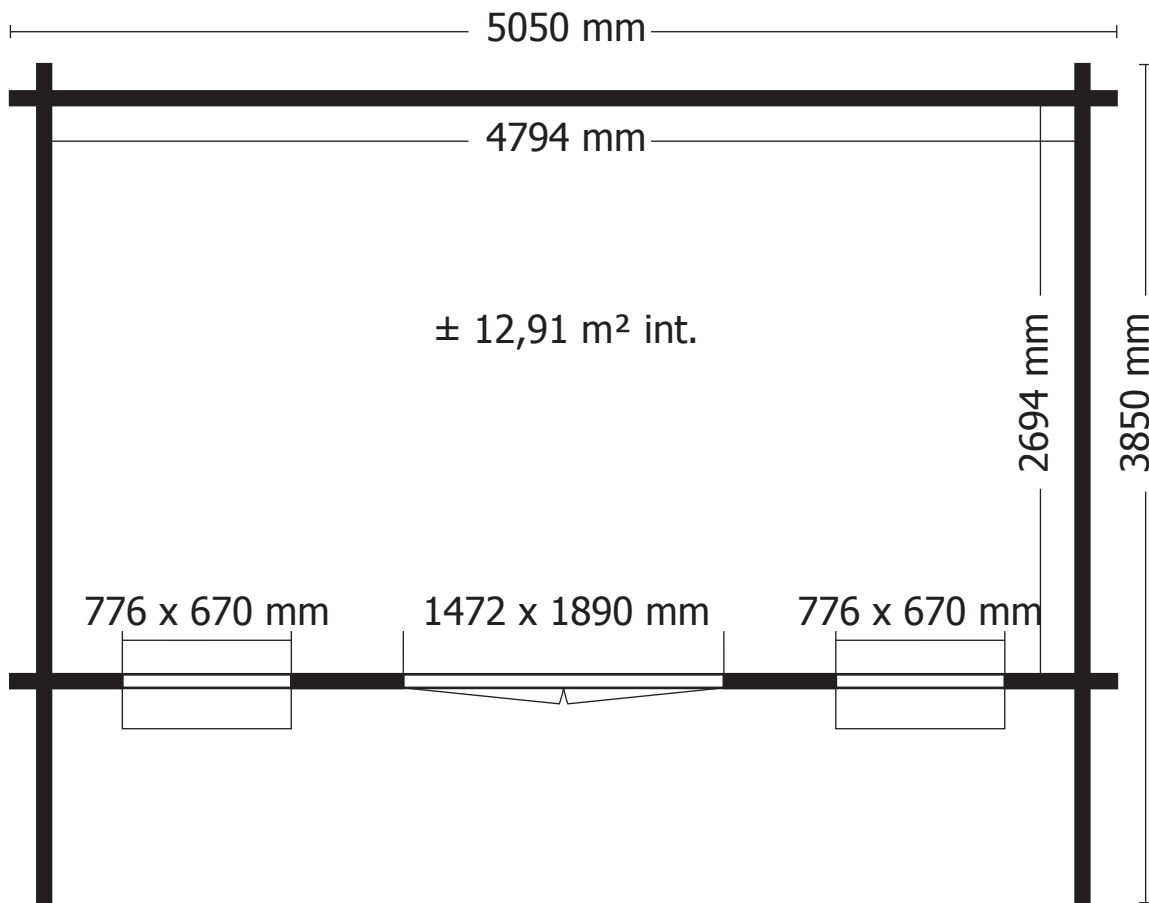

OPGELET : Behandel **ELK** onderdeel grondig aan alle zijden met een degelijk product dat beschermt tegen zon, weer en wind en tegen insecten en schimmels, **VOOR** de montage.

ATTENTION : Traitez à fond **CHAQUE** élément avec un produit protégeant contre les intempéries, les insectes et les moisissures intérieur et extérieur, **AVANT** le montage .