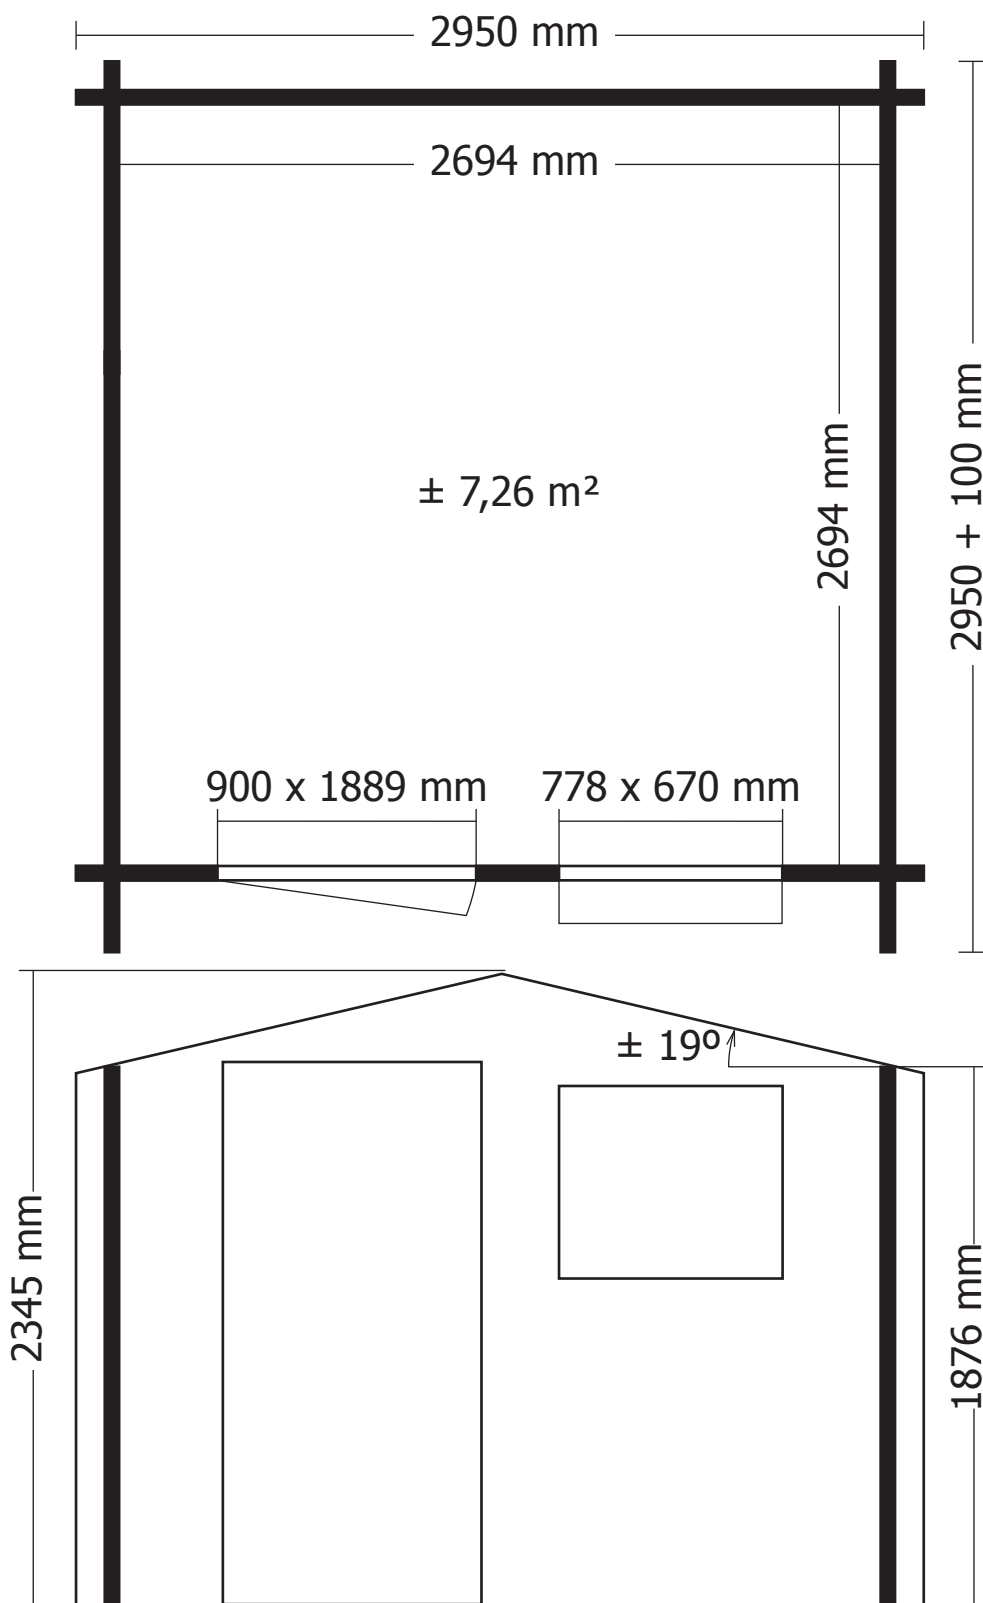

NL: U kocht een tuinhuis dat gemaakt is uit Europees naaldhout dat onder druk geïmpregneerd werd (ook al geeft deze impregnatie een aanzienlijke langere levensduur aan uw product, een extra beschermlaag beits of andere verf kan nooit kwaad).

Zorg voor een degelijke verankering van alle wanden aan de sokkel (bv. L-ijzer (niet meegeleverd)).

FR: Vous avez acheté un abri de jardin fabriqué en bois résineux européen qui a été traité en autoclave à haute pression (même si ce traitement vous assure d'une vie plus longue du produit, un traitement supplémentaire ne peut jamais nuire).

Prenez soin **d'ancrer** tous les parois au socle (p.ex. avec des fers en forme de 'L' (non fournis)).