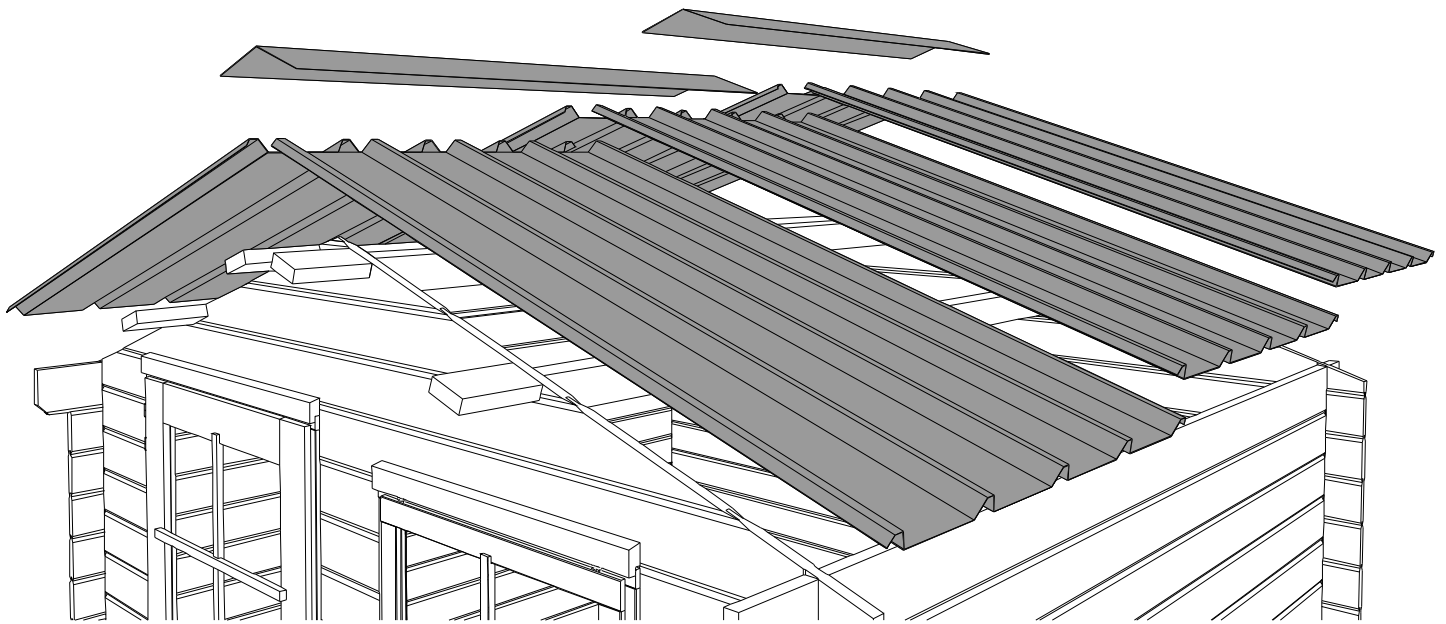

VOORZIJDE - FACADE

RUGZIJDE - PAROI ARRIERE

ZIJWAND - PAROI LATERALE

ZIJWAND - PAROI LATERALE

DAK - TOITURE

NL: U kocht een tuinhuis dat gemaakt is uit Europees naaldhout dat onder druk geïmpregneerd werd (ook al geeft deze impregnatie een aanzienlijke langere levensduur aan uw product, een extra beschermlaag beits of andere verf kan nooit kwaad).