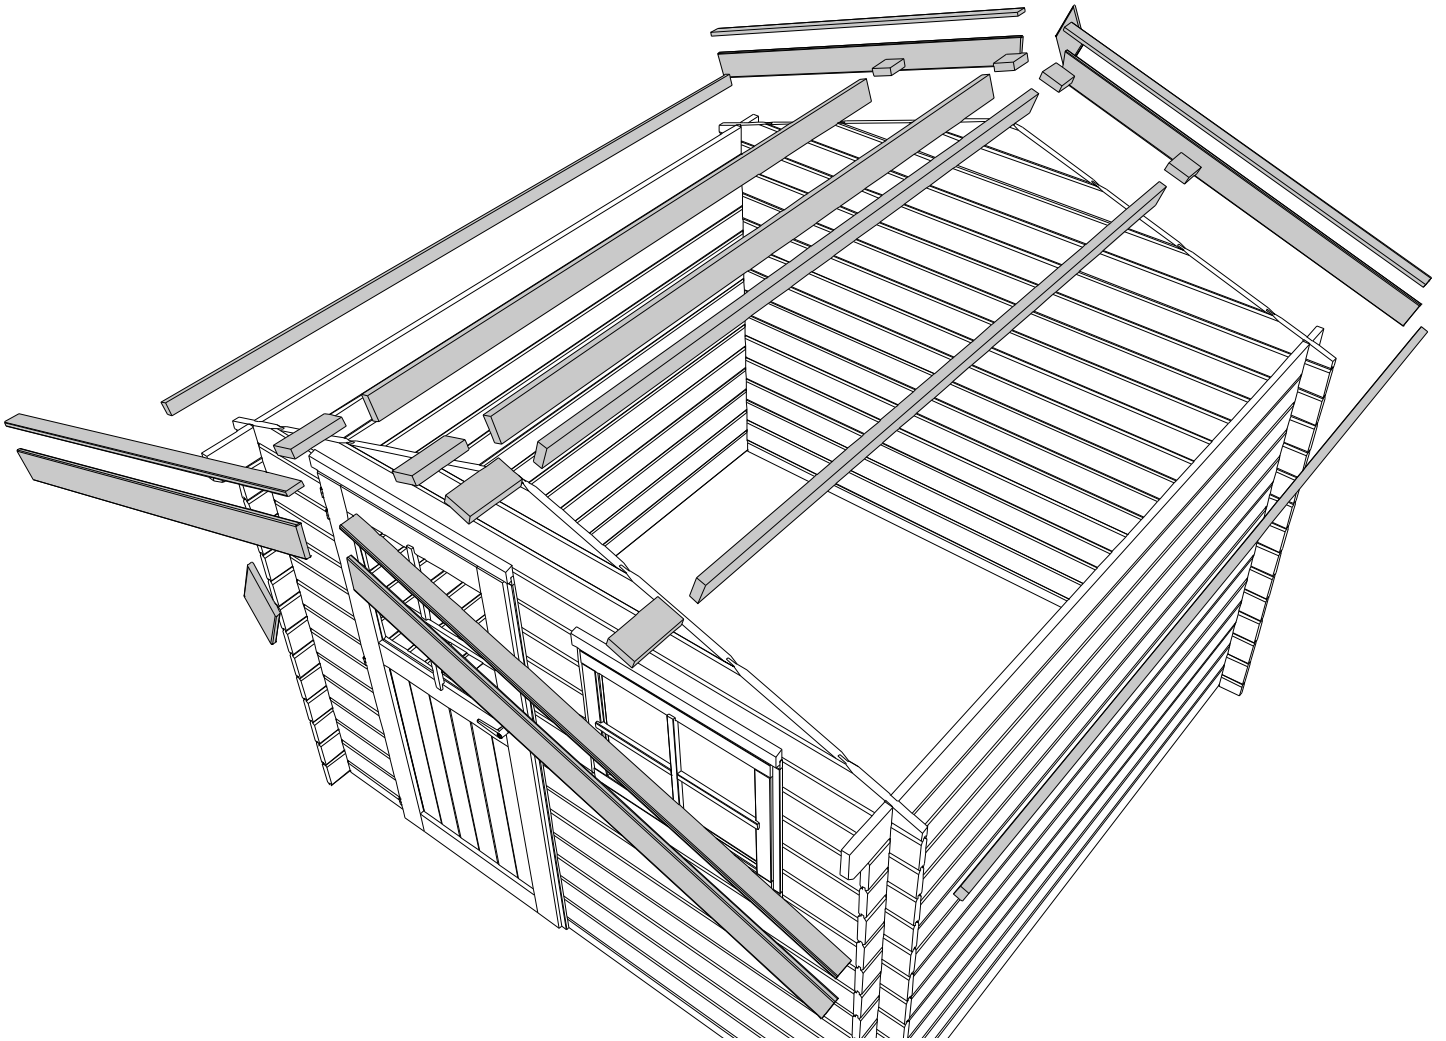

VOORZIJDE - FACADE

RUGZIJDE - PAROI ARRIERE

ZIJWAND - PAROI LATERALE

ZIJWAND - PAROI LATERALE

DAK - TOITURE

NL: U kocht een tuinhuis dat gemaakt is uit Europees naaldhout dat onder druk geïmpregneerd werd (ook al geeft deze impregnatie een aanzienlijke langere levensduur aan uw product, een extra beschermlaag beits of andere verf kan nooit kwaad).