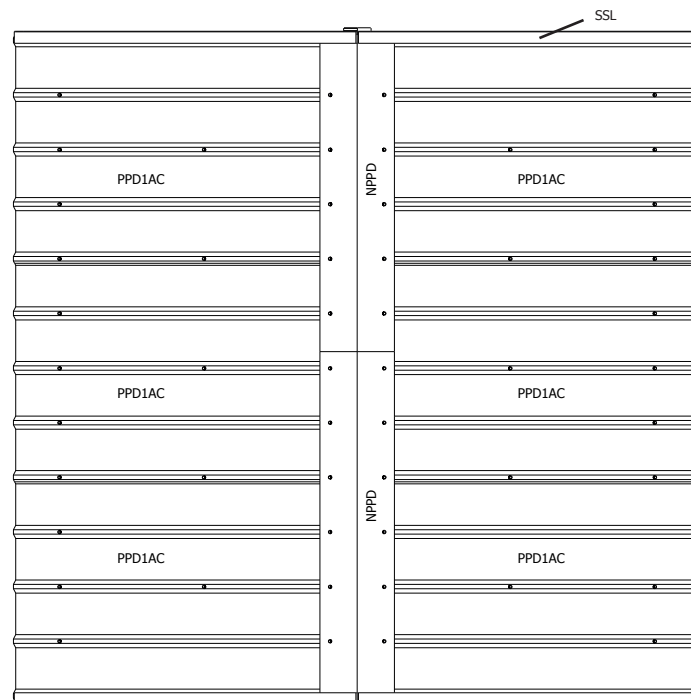

VOORZIJDE - FACADE

RUGZIJDE - PAROI ARRIERE

ZIJWAND - PAROI LATERALE

ZIJWAND - PAROI LATERALE

DAK - TOITURE

NL: U kocht een tuinhuis dat gemaakt is uit Europees naaldhout dat onder druk geïmpregneerd werd (ook al geeft deze impregnatie een aanzienlijke langere levensduur aan uw product, een extra beschermlaag beits of andere verf kan nooit kwaad).