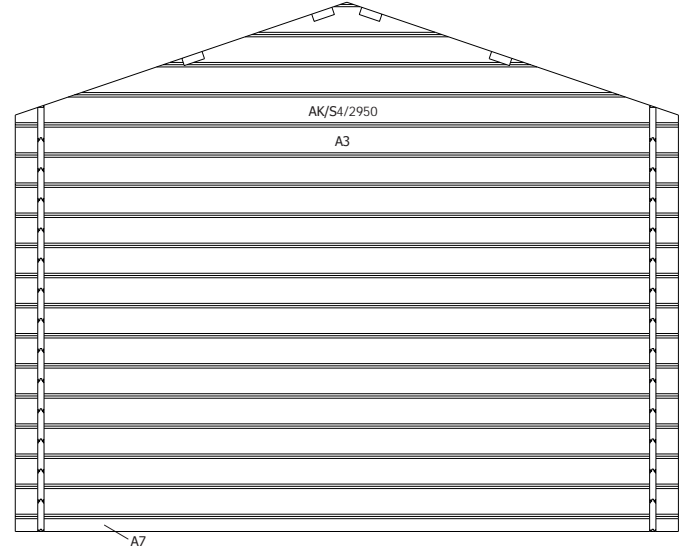

RUGZIJDE - PAROI ARRIERE