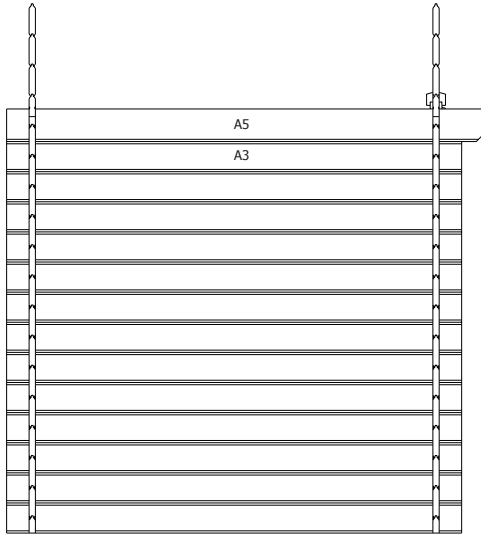

B/3301 **1** zak beslag / sachet quincailerie

3300 **1 set** ventilatierooster / grille ventilation

28MM 295X195+10 CM SDACEDC01 (ART3301)

VOORZIJDE - FACADE

RUGZIJDE - PAROI ARRIERE

ZIJWAND - PAROI LATERALE