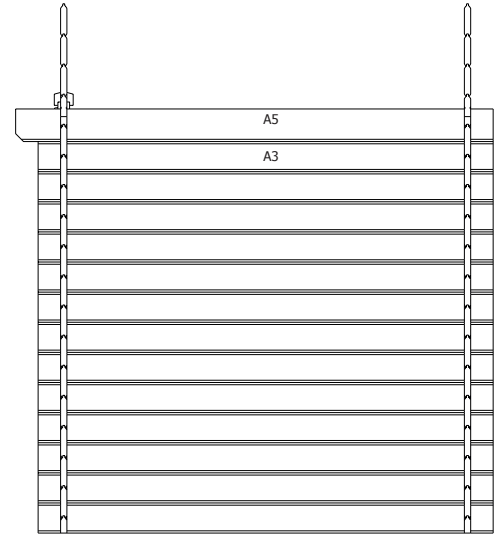

ZIJWAND - PAROI LATERALE