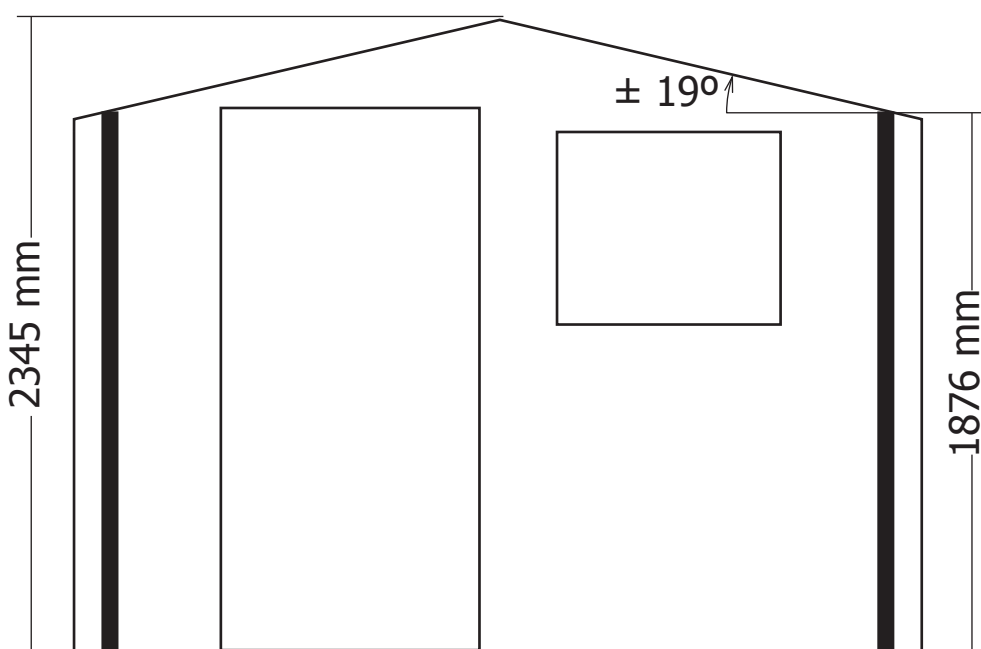

NL: U kocht een tuinhuis dat gemaakt is uit Europees naaldhout dat onder druk geïmpregneerd werd (ook al geeft deze impregnatie een aanzienlijke langere levensduur aan uw product, een extra bescherm laag beits of andere verf kan nooit kwaad).

Zorg voor een degelijke verankering van alle wanden aan de sokkel (bv. L-ijzer (niet meegeleverd)).

FR: Vous avez acheté un abri de jardin fabriqué en bois résineux européen qui a été traité en autoclave à haute pression (même si ce traitement vous assure d'une vie plus longue du produit, un traitement supplémentaire ne peut jamais nuire).

Prenez soin **d'ancrer** tous les parois au socle (p.ex. avec des fers en forme de 'L' (non fournis)).