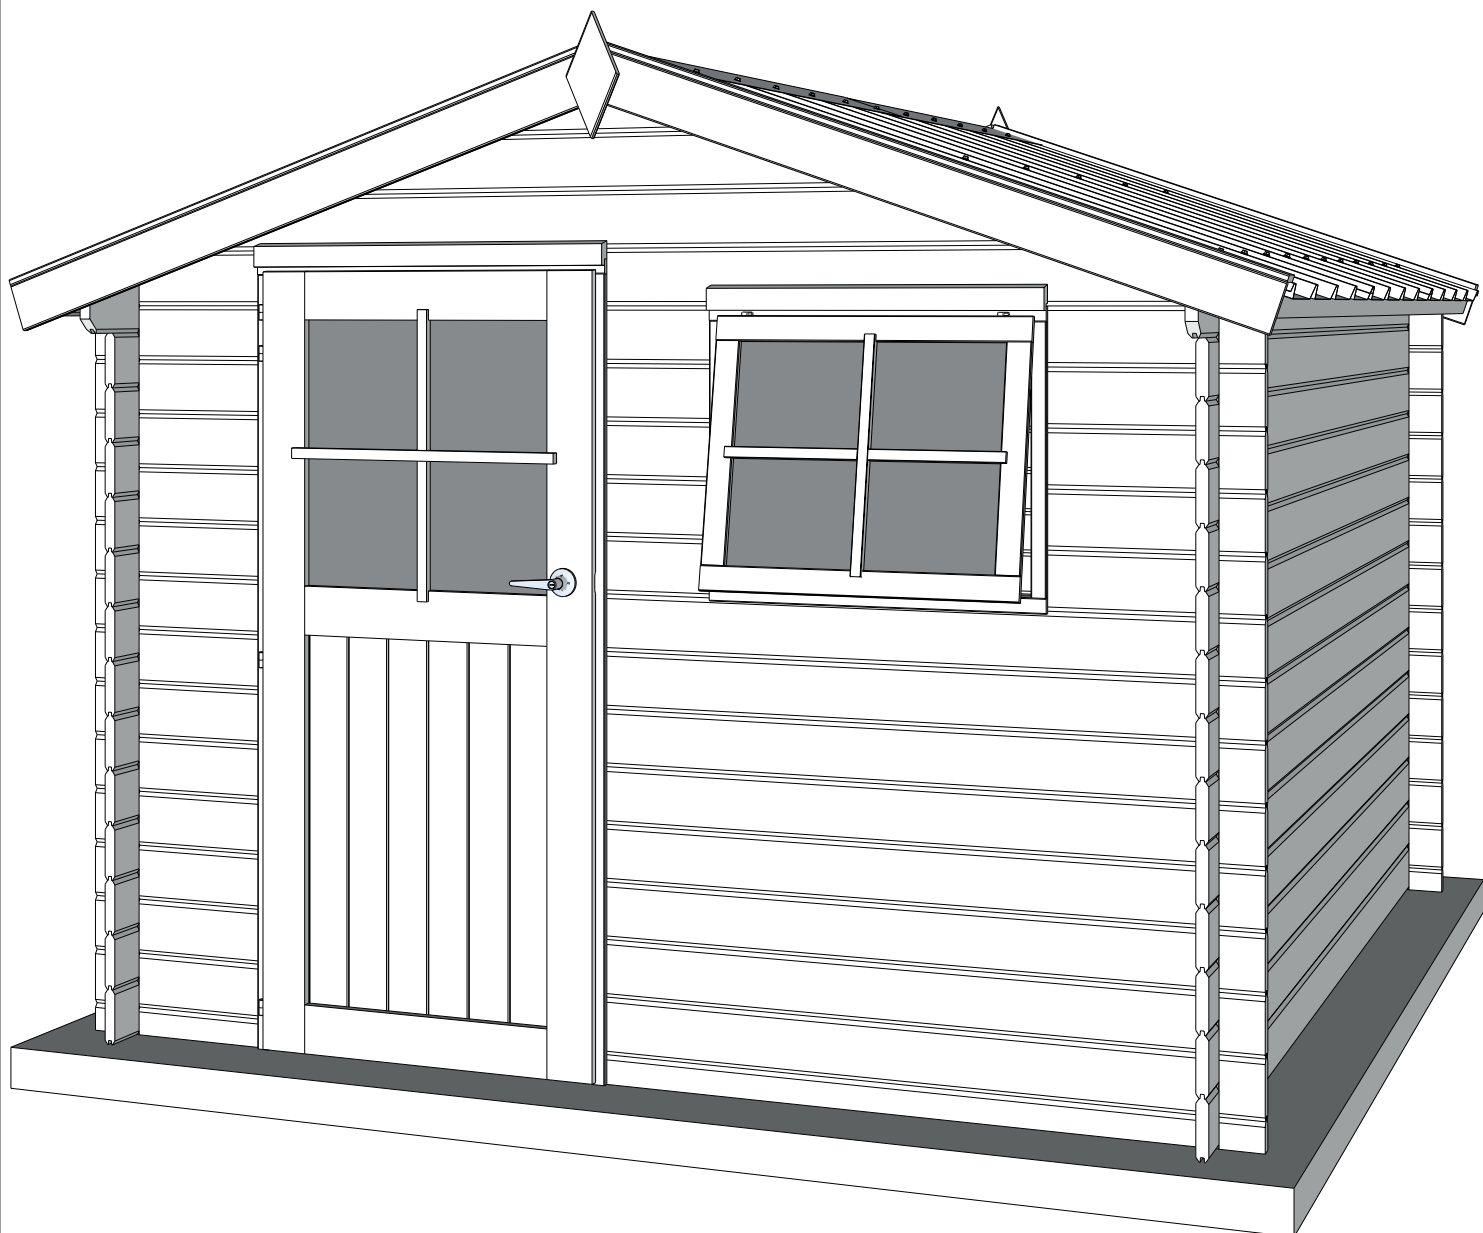

28MM 295X195+10 CM SDACEDC01 (ART3301)

GARDENAS

TIMBER GARDEN CONSTRUCTIONS

Onderdelenlijst
Liste d'inventaire

Typ

28mm 295x195+10 cm SDACEDC01

3301 + IMG

Artikel nr / Nr Article Afmeting / Dimension # Functie / Fonction