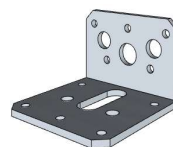

2 set

Scharnier paumelle groot - Charnière paumelle grand
(Ref = 300014)

4 set

Raamuitzetter wit - Entrebâilleur blanc
(Ref = 300009)

1

Hoekijzer groot - Equerre grand (60x60x40)
(Ref = 300024)

2

Schroeven - Vis