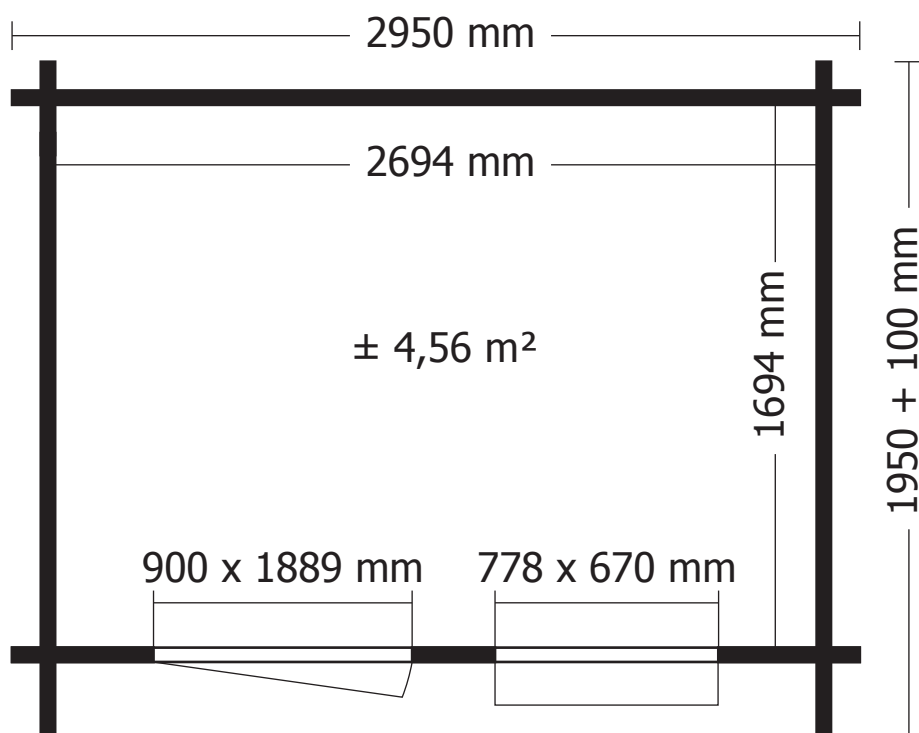

NL: U kocht een tuinhuis dat gemaakt is uit Europees naaldhout dat onder druk geïmpregneerd werd (ook al geeft deze impregnatie een aanzienlijke langere levensduur aan uw product, een extra bescherm laag beits of andere verf kan nooit kwaad).

Zorg voor een degelijke verankering van alle wanden aan de sokkel (bv. L-ijzer (niet meegeleverd)).

FR: Vous avez acheté un abri de jardin fabriqué en bois résineux européen qui a été traité en autoclave à haute pression (même si ce traitement vous assure d'une vie plus longue du produit, un traitement supplémentaire ne peut jamais nuire).

Prenez soin **d'ancrer** tous les parois au socle (p.ex. avec des fers en forme de 'L' (non fournis)).