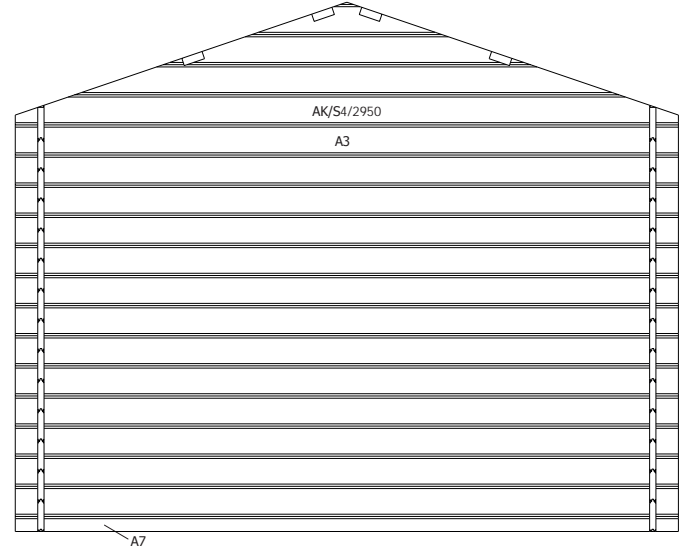

RUGZIJDE - PAROI ARRIERE