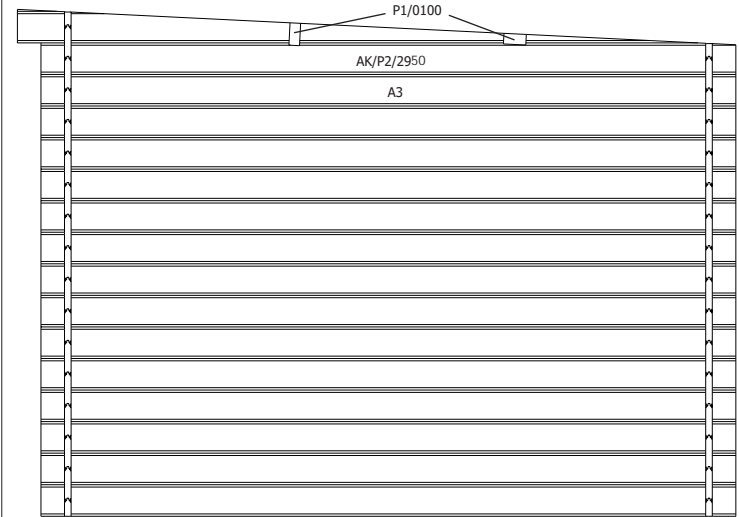

ZIJWAND - PAROI LATERALE