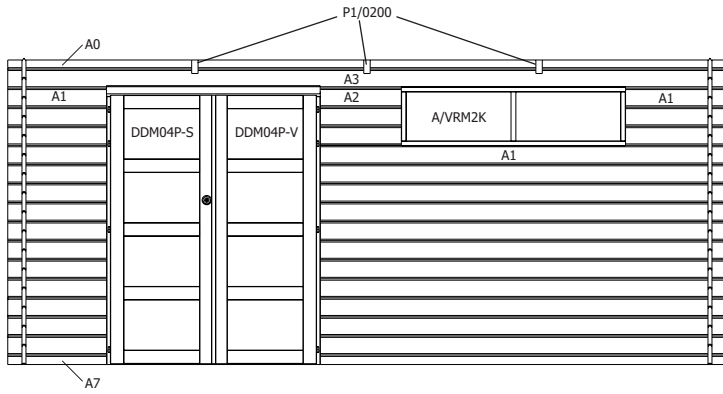

28MM 505X295+10 CM PDDDM04 (ART 3704)

VOORZIJDJE - FACADE