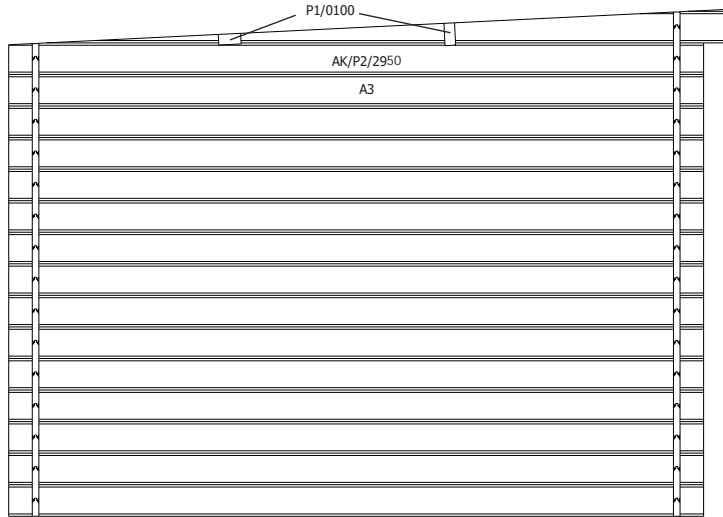

ZIJWAND - PAROI LATERALE