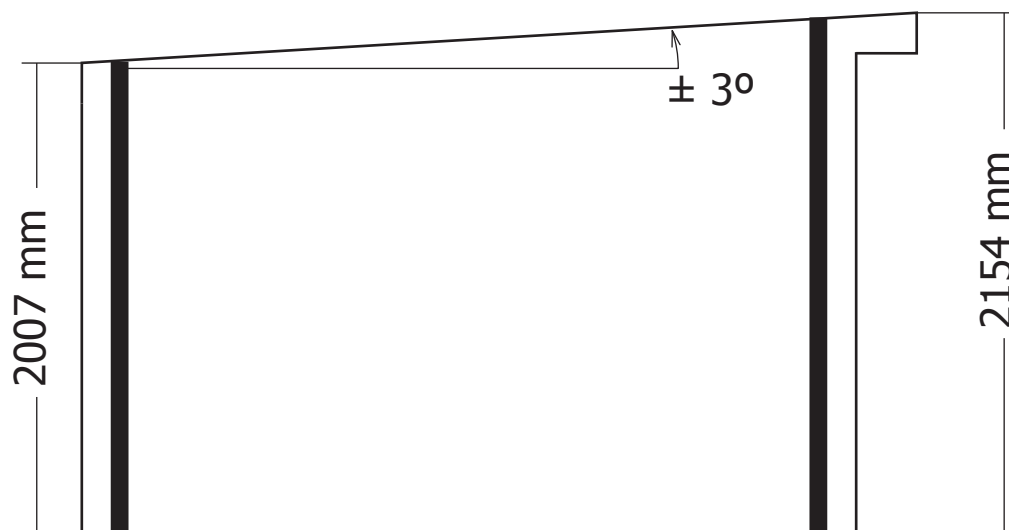

28MM 505X295+10 CM PDDDM04 (ART 3704)

VOORZIJDJE - FACADE

RUGZIJDJE - PAROI ARRIERE

ZIJWAND - PAROI LATERALE

ZIJWAND - PAROI LATERALE

DAK - TOITURE

OPGELET : Behandel **ELK** onderdeel grondig aan alle zijden met een degelijk product dat beschermt tegen zon, weer en wind en tegen insecten en schimmels, **VOOR** de montage.