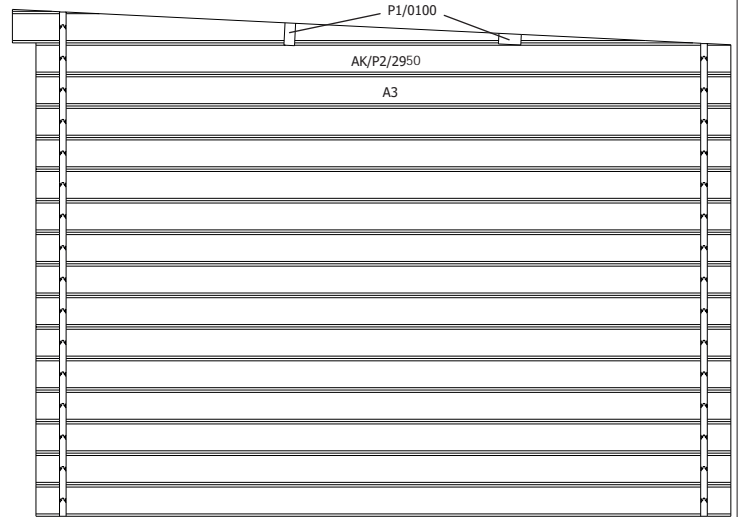

28MM 505X295+10 CM PDDDM04 (ART 3704)

VOORZIJDJE - FACADE

RUGZIJDJE - PAROI ARRIERE

ZIJWAND - PAROI LATERALE

ZIJWAND - PAROI LATERALE

DAK - TOITURE

OPGELET : Behandel **ELK** onderdeel grondig aan alle zijden met een degelijk product dat beschermt tegen zon, weer en wind en tegen insecten en schimmels, **VOOR** de montage.