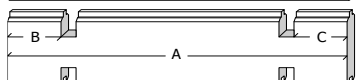

A3/5050/0100/0100	5050	100	100	<u>15</u>	achter- & voorgevel / façade et paroi arrière
A3/2950/0100/0100	2950	100	100	<u>28</u>	zijgevel / paroi latérale