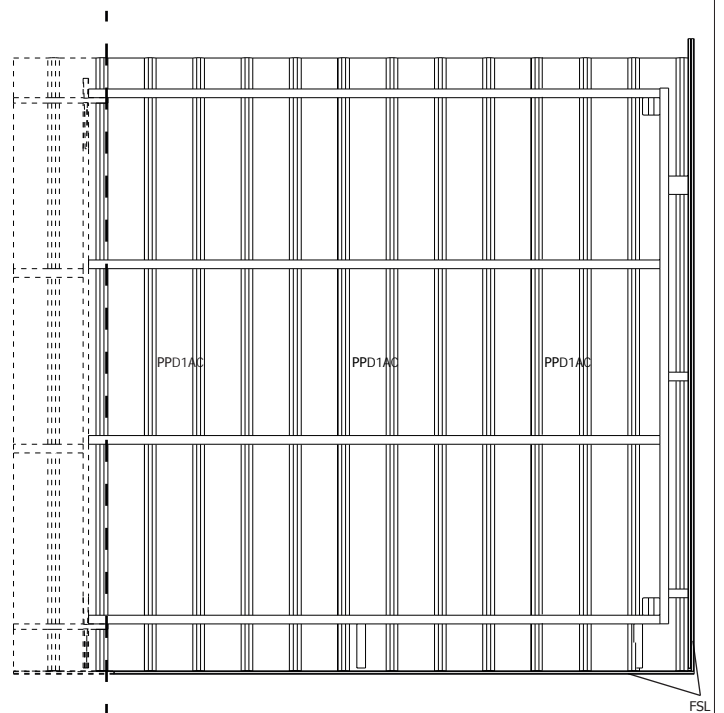

DAK - TOITURE