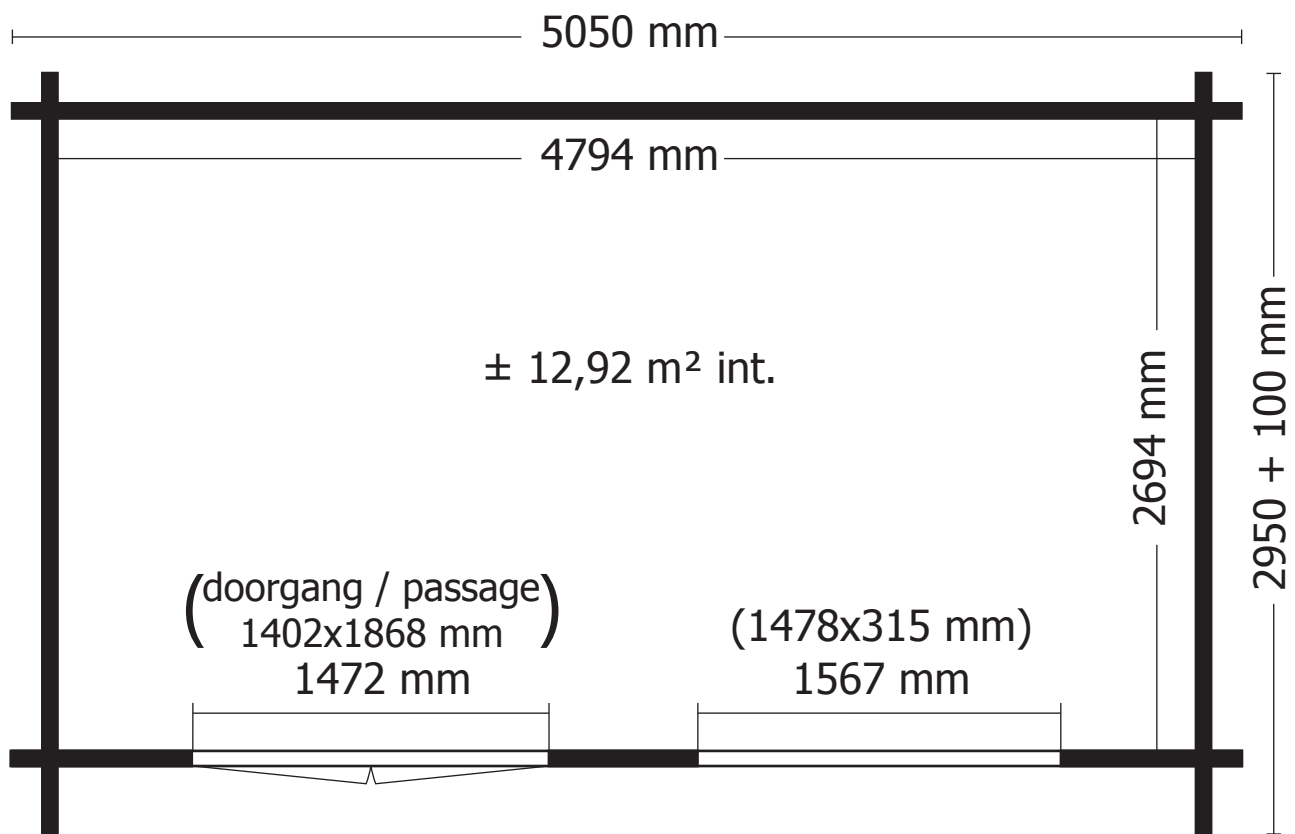

OPGELET : Behandel **ELK** onderdeel grondig aan alle zijden met een degelijk product dat beschermt tegen zon, weer en wind en tegen insecten en schimmels, **VOOR** de montage.

ATTENTION : Traitez à fond **CHAQUE** élément avec un produit protégeant contre les intempéries, les insectes et les moisissures intérieur et extérieur, **AVANT** le montage .