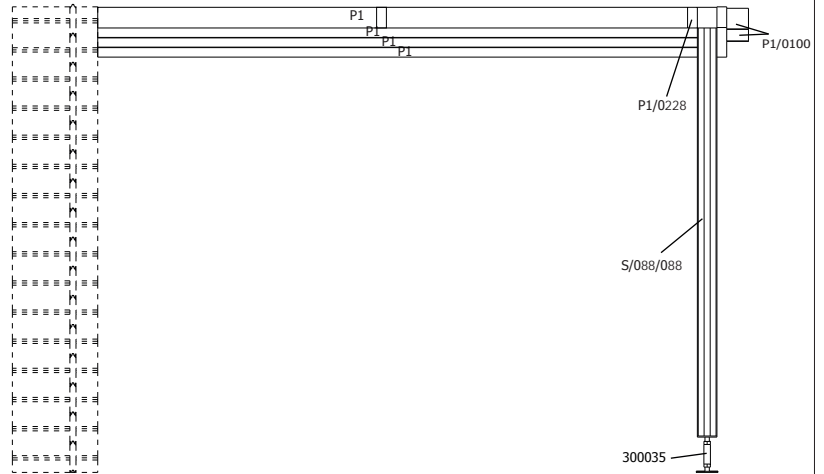

VOORZIJDE - FACADE