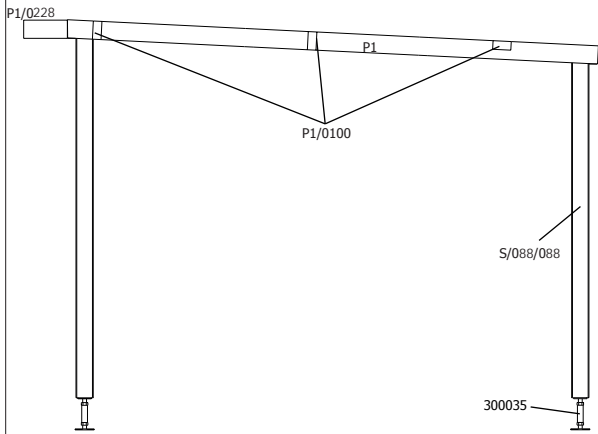

28MM 300X295 CM PDEXT (ART 3730AB3030)

ZIJAANZICHT - VUE LATERALE