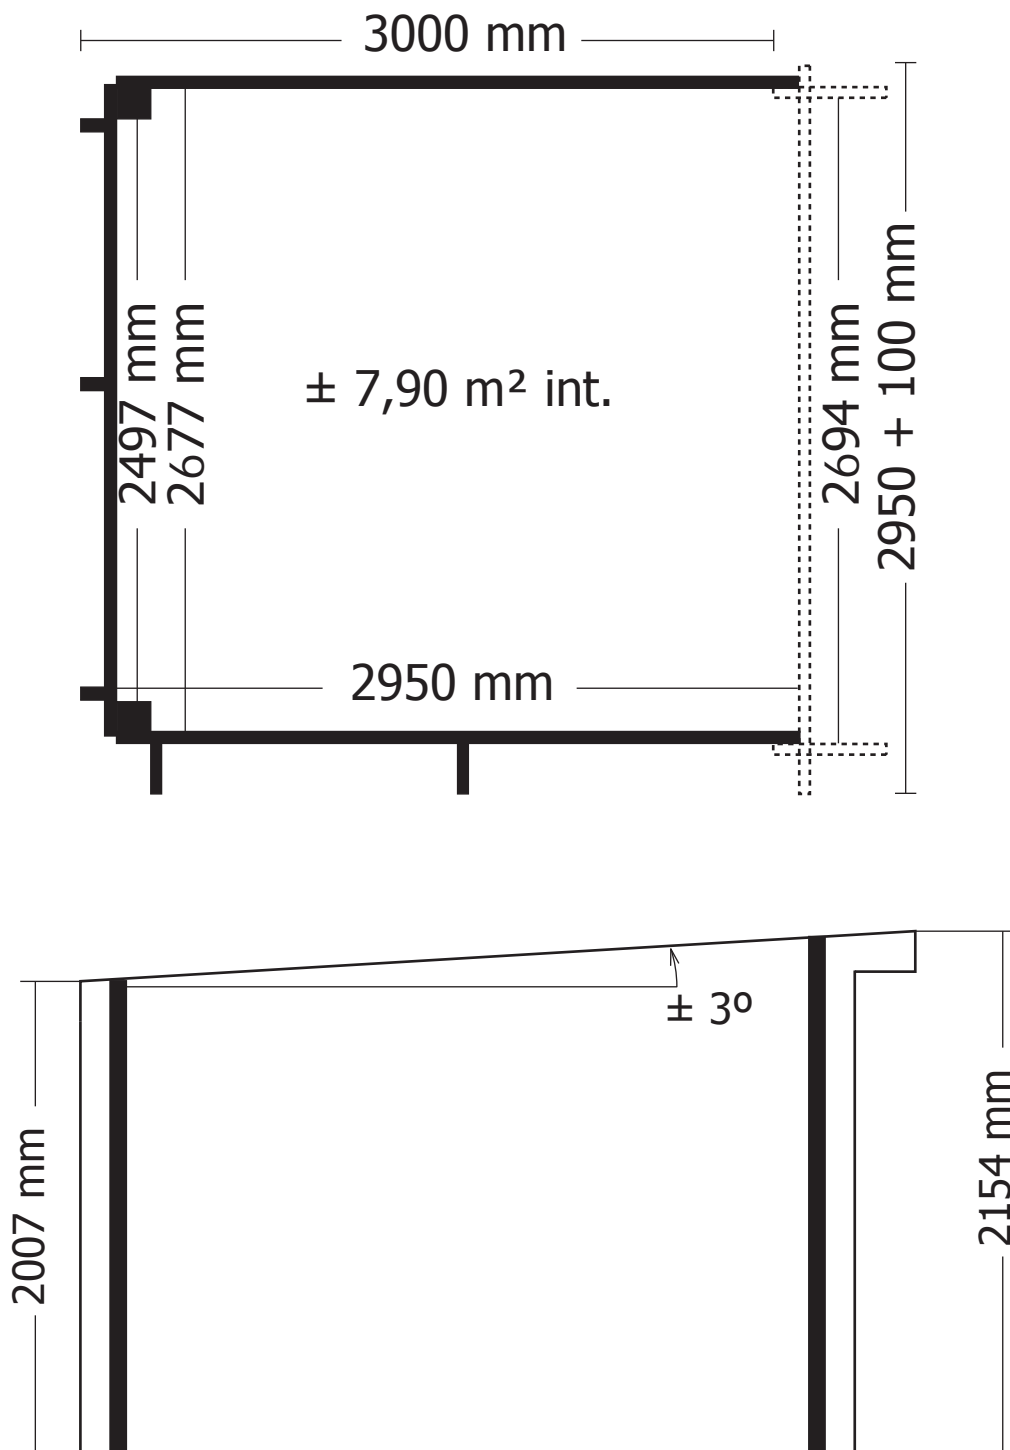

OPGELET : Behandel **ELK** onderdeel grondig aan alle zijden met een degelijk product dat beschermt tegen zon, weer en wind en tegen insecten en schimmels, **VOOR** de montage.

ATTENTION : Traitez à fond **CHAQUE** élément avec un produit protégeant contre les intempéries, les insectes et les moisissures intérieur et extérieur, **AVANT** le montage .