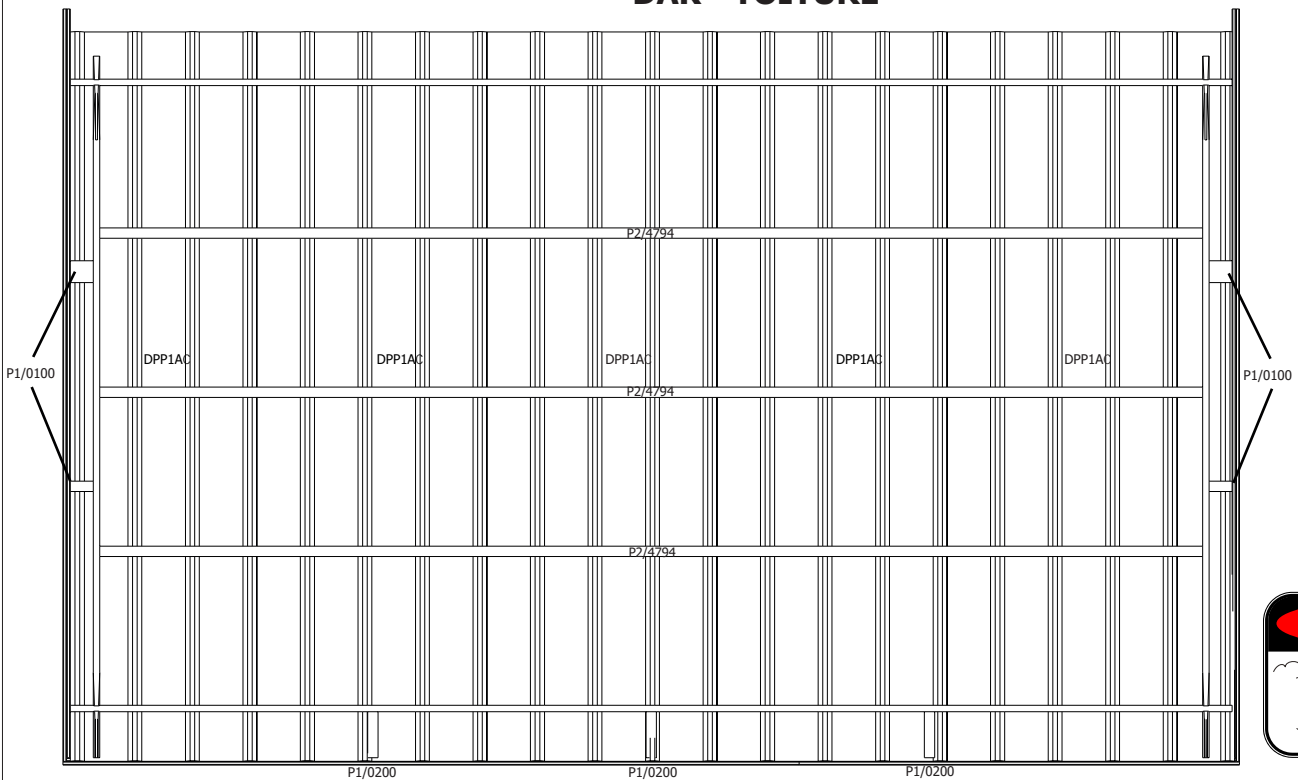

28MM 505X295+10 CM PDDDM04 (ART 3704)

VOORZIJDJE - FACADE

RUGZIJDJE - PAROI ARRIERE

ZIJWAND - PAROI LATERALE

ZIJWAND - PAROI LATERALE

DAK - TOITURE

OPGELET : Behandel **ELK** onderdeel grondig aan alle zijden met een degelijk product dat beschermt tegen zon, weer en wind en tegen insecten en schimmels, **VOOR** de montage.