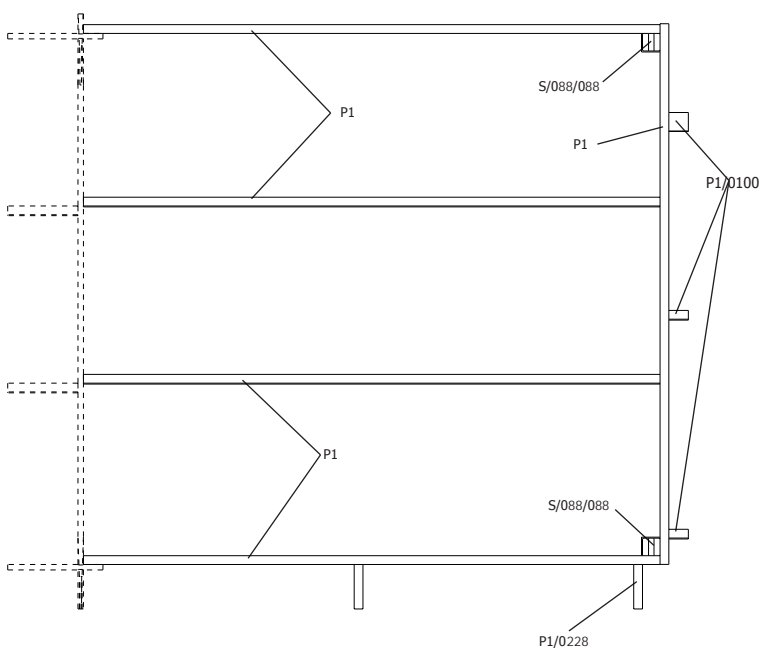

DAK - TOITURE