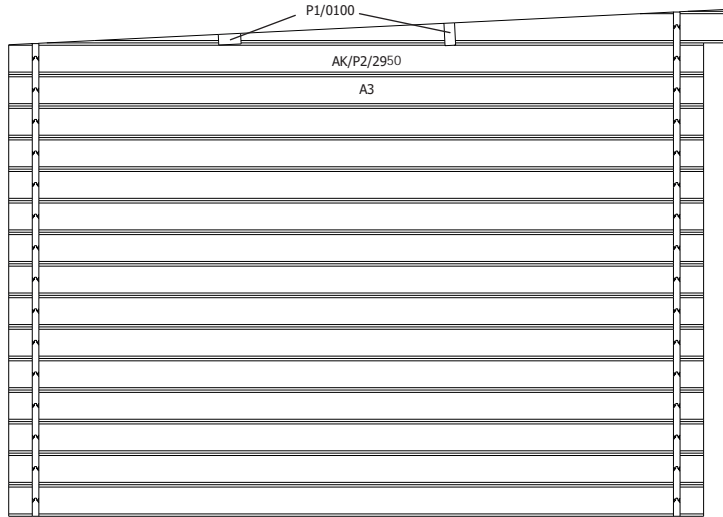

28MM 505X295+10 CM PDDDM04 (ART 3704)

VOORZIJDJE - FACADE

RUGZIJDJE - PAROI ARRIERE

ZIJWAND - PAROI LATERALE

ZIJWAND - PAROI LATERALE

DAK - TOITURE

OPGELET : Behandel **ELK** onderdeel grondig aan alle zijden met een degelijk product dat beschermt tegen zon, weer en wind en tegen insecten en schimmels, **VOOR** de montage.