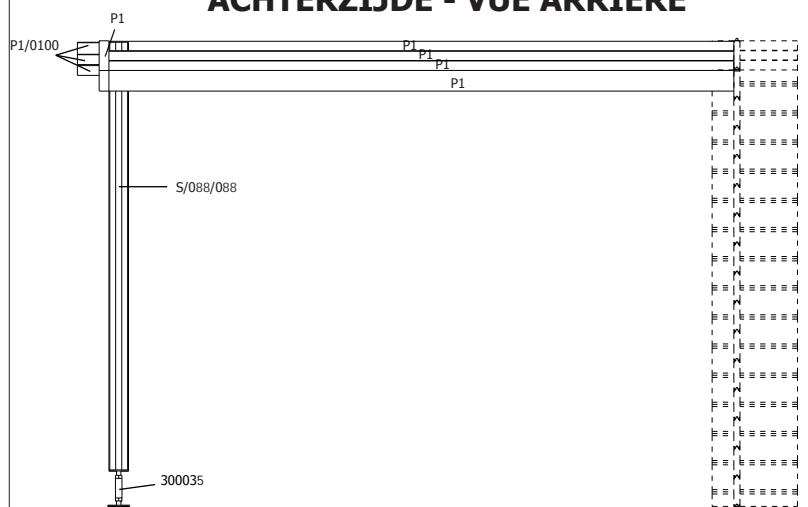

ACHTERZIJDE - VUE ARRIERE