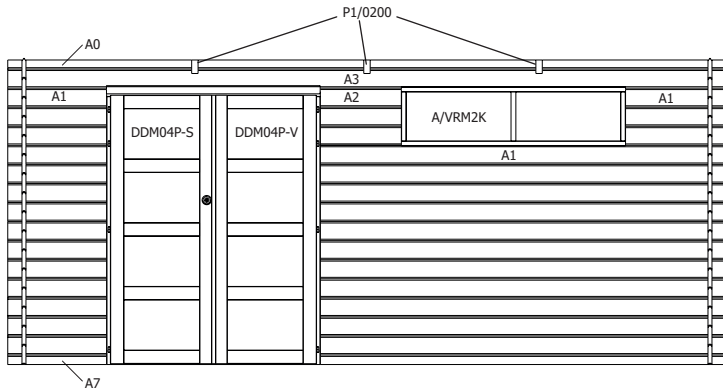

28MM 505X295+10 CM PDDDM04 (ART 3704)

VOORZIJDJE - FACADE