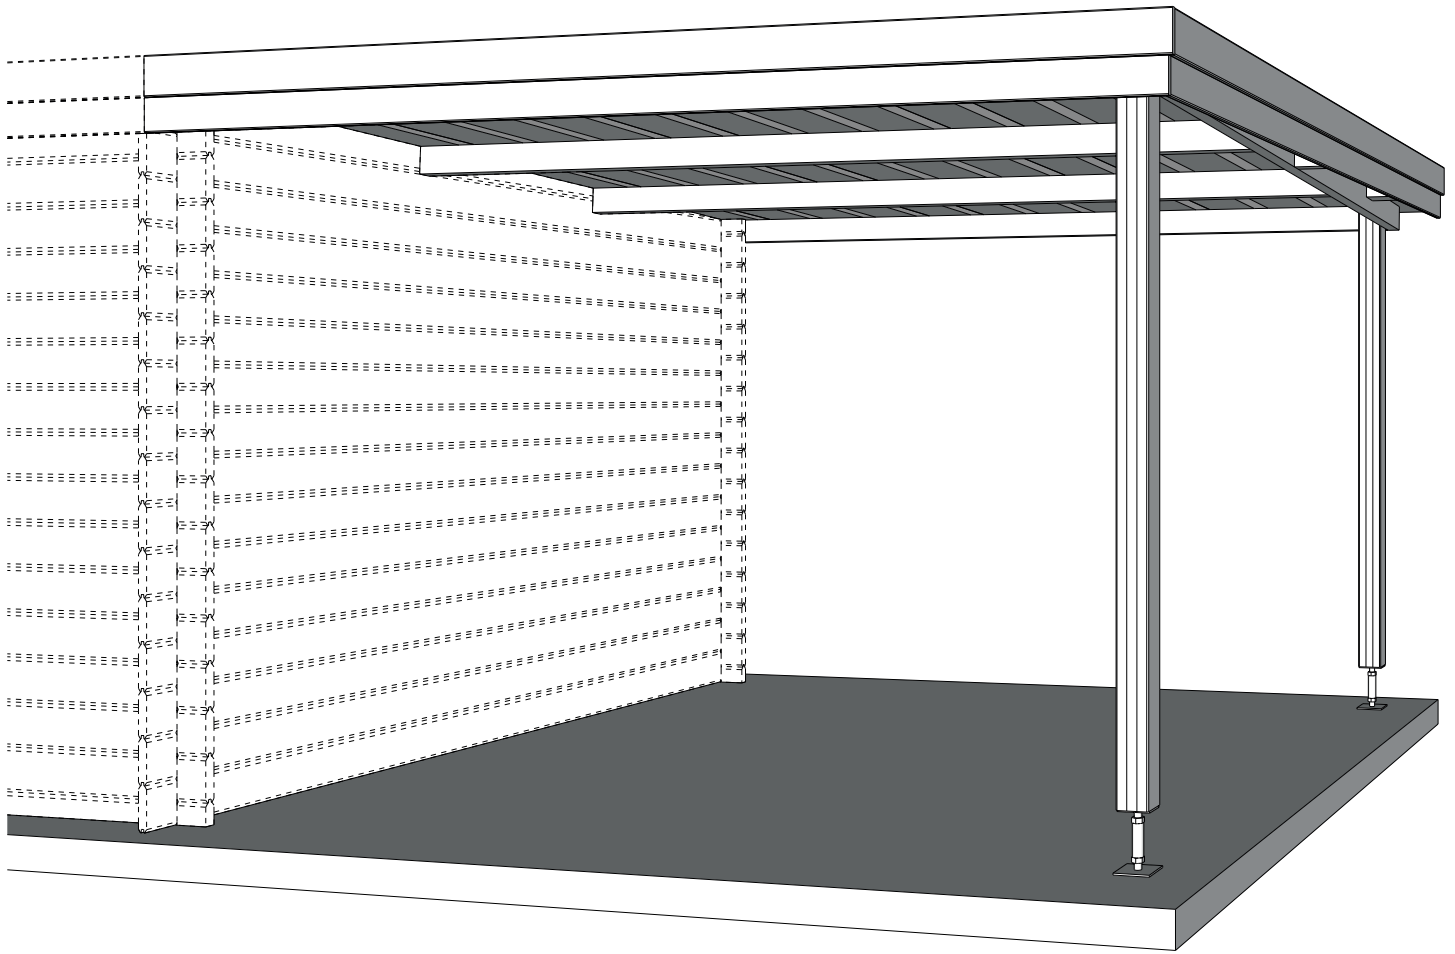

HDB/SET6

Voor artikel / Pour article:

3703

3704

<u>ARTIKEL NR</u>	<u>AANTAL</u>	<u>FUNCTIE</u>
<u>NR ARTICLE</u>	<u>NOMBRE</u>	<u>FONCTION</u>
P1/0100	4	hulpdakbalk / poutre de toit d'aide
P1/0200	3	hulpdakbalk / poutre de toit d'aide

28MM 300X295 CM PDEXT (ART3730AB3030)

GARDENAS

TIMBER GARDEN CONSTRUCTIONS

GEDETAILLEERDE ONDERDELENLIJST

-

LISTE D'INVENTAIRE DETAILLEE