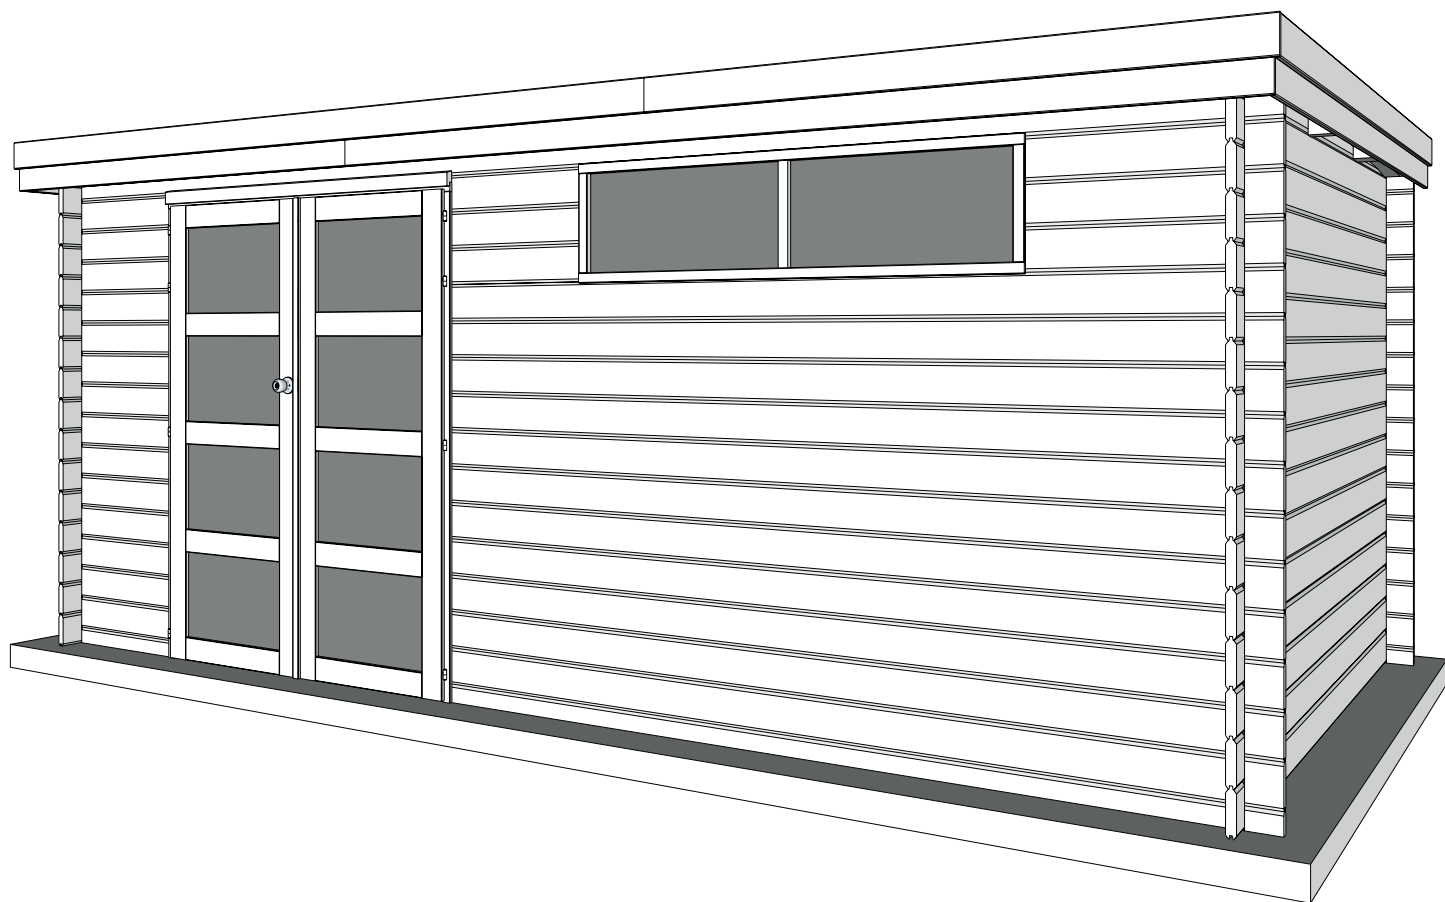

28MM 505X295+10 CM PDDDM04 (ART 3704)

GARDENAS
TIMBER GARDEN CONSTRUCTIONS

GEDETAILEERDE ONDERDELENLIJST

LISTE D'INVENTAIRE DETAILLEE

Onderdelenlijst Liste d'inventaire

Typ **28mm 505x295+10 cm PDDDM04**

3704