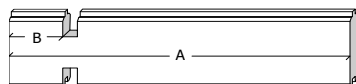

Onderdelenlijst Liste d'inventaire

Typ **28mm 505x295+10 cm PDDDM04**

3704

Artikel nr / Nr Article   Afmeting / Dimension   #   Functie / Fonction

Wandelementen / Eléments des parois

A1/2853/0100	2853	100	(-)	<u>11</u>	onder raam voorgevel / sous fenêtre façade
A1/0725/0100	725	100	(-)	<u>17</u>	naast deur en raam voorgevel / côté porte et fenêtre façade