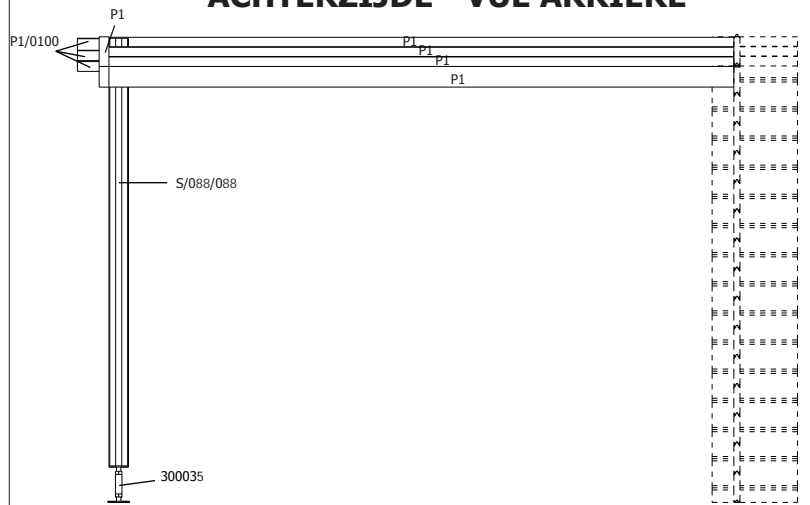

28MM 300X295 CM PDEXT (ART 3730AB3030)

ZIJAANZICHT - VUE LATERALE

VOORZIJDDE - FACADE

ACHTERZIJDDE - VUE ARRIERE

DANGER

Beveilig uw aankoop tegen stormweer! Koop de Gardenas stormbeveiliging.

Sécurisez votre achat contre les tempêtes! Achetez le kit anti-tempête Gardenas.