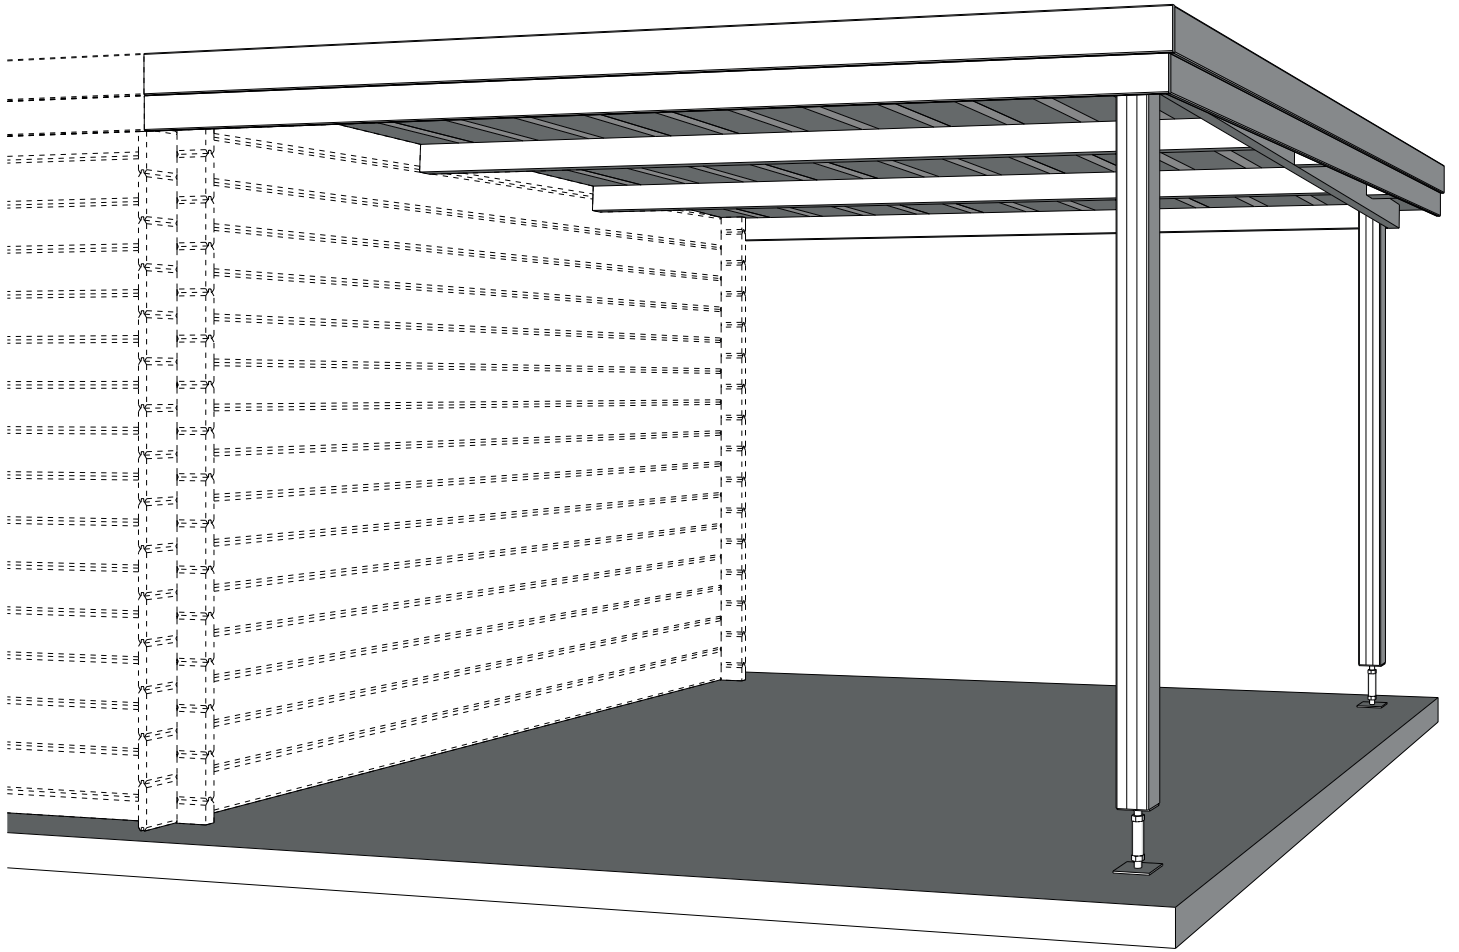

HDB/SET6

Voor artikel / Pour article:

3703

3704

<u>ARTIKEL NR</u>	<u>AANTAL</u>	<u>FUNCTIE</u>
<u>NR ARTICLE</u>	<u>NOMBRE</u>	<u>FONCTION</u>
P1/0100	4	hulpdakbalk / poutre de toit d'aide
P1/0200	3	hulpdakbalk / poutre de toit d'aide

28MM 300X295 CM PDEXT (ART3730AB3030)

GARDENAS

TIMBER GARDEN CONSTRUCTIONS

GEDETAILLEERDE ONDERDELENLIJST

-

LISTE D'INVENTAIRE DETAILLEE