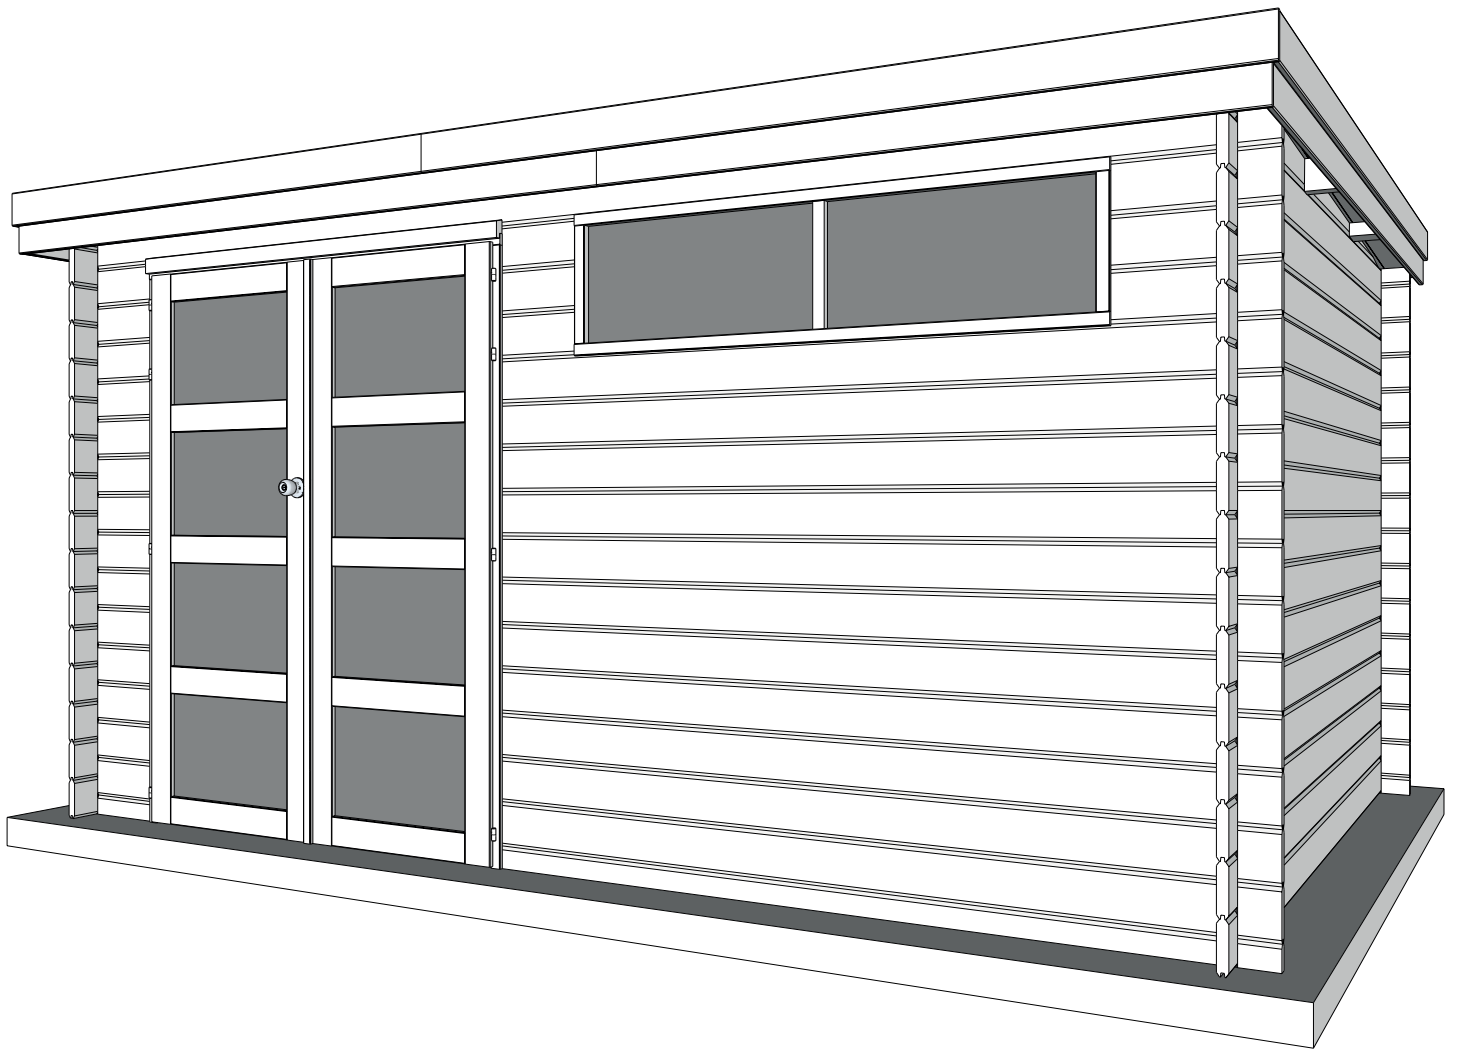

28MM 415X295+10 CM PDDDM04 (ART 3703)

GARDENAS

TIMBER GARDEN CONSTRUCTIONS

GEDETAILEERDE ONDERDELENLIJST

LISTE D'INVENTAIRE DETAILLEE

Onderdelenlijst Liste d'inventaire

Typ **28mm 415x295+10 cm PDDDM04**

3703