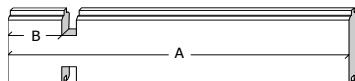

Onderdelenlijst Liste d'inventaire

Typ **28mm 415x295+10 cm PDDDM04**

3703

Artikel nr / Nr Article   Afmeting / Dimension   #   Functie / Fonction

A   B   C

Wandelementen / Eléments des parois

A1/2260/0100	2260	100	(-)	11	onder raam voorgevel / sous fenêtre façade
A1/0418/0100	418	100	(-)	17	naast deur en raam voorgevel / côté porte et fenêtre façade