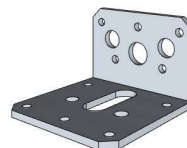

Slot - Serrure (knoblock 28-45mm)
(Ref = 333005)

1

Scharnier paumelle groot - Charnière paumelle grand
(Ref = 300014)

8 set

Kantschuif - Pêne (120mm)
(Ref = 300019)

2

Hoekijzer groot - Equerre grand (60x60x40)
(Ref = 300024)