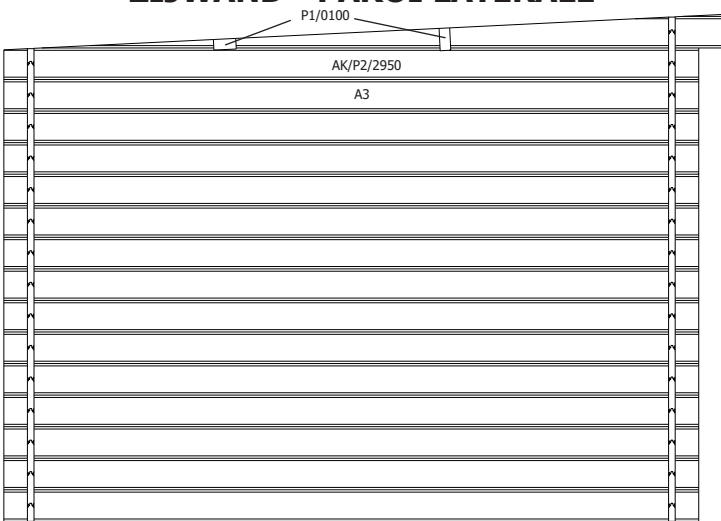

ZIJWAND - PAROI LATERALE