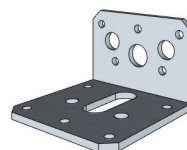

**ATTENTION** : Traitez à fond **CHAQUE** élément avec un produit protégeant contre les intempéries, les insectes et les moisissures intérieur et extérieur, **AVANT** le montage .

**B/3703****aantal / nombre****Slot - Serrure (knoblock 28-45mm)**  
*(Ref = 333005)***1****Scharnier paumelle groot - Charnière paumelle grand**  
*(Ref = 300014)***8 set****Kantschuif - Pêne (120mm)**  
*(Ref = 300019)***2****Hoekijzer groot - Equerre grand (60x60x40)**  
*(Ref = 300024)***2****Schroeven - Vis****25mm**  
*(Ref = 310018)***22****35mm**  
*(Ref = 310007)***14****50mm**  
*(Ref = 310013)***12****70mm**  
*(Ref = 310009)***28****Schroef + kapje - Vis + capuchon (70mm)**  
*(Ref = 310009 & 399007)***68**