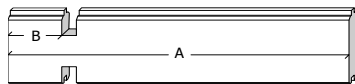

Onderdelenlijst Liste d'inventaire

Typ **28mm 415x295+10 cm PDDDM04**

3703

Artikel nr / Nr Article   Afmeting / Dimension   #   Functie / Fonction
A   B   C

Wandelementen / Eléments des parois

A1/2260/0100	2260	100	(-)	11	onder raam voorgevel / sous fenêtre façade
A1/0418/0100	418	100	(-)	17	naast deur en raam voorgevel / côté porte et fenêtre façade