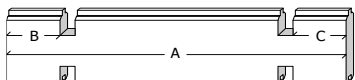

A3/4150/0100/0100	4150	100	100	15	achter- & voorgevel / façade et paroi arrière
A3/2950/0100/0100	2950	100	100	28	zijgevel / paroi latérale