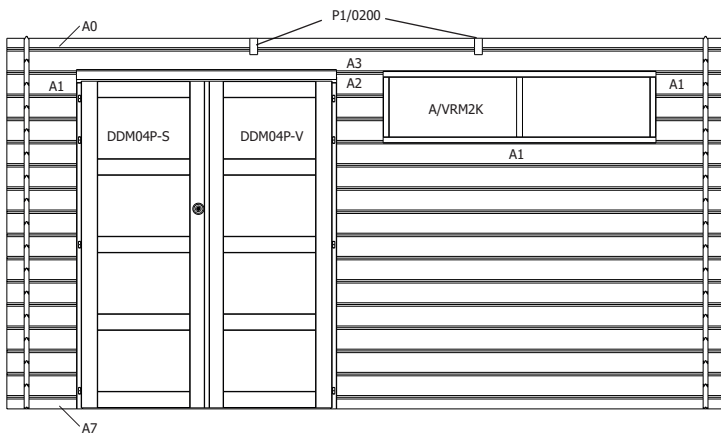

28MM 415X295+10 PDDDM04 (ART 3703)

VOORZIJDDE - FACADE