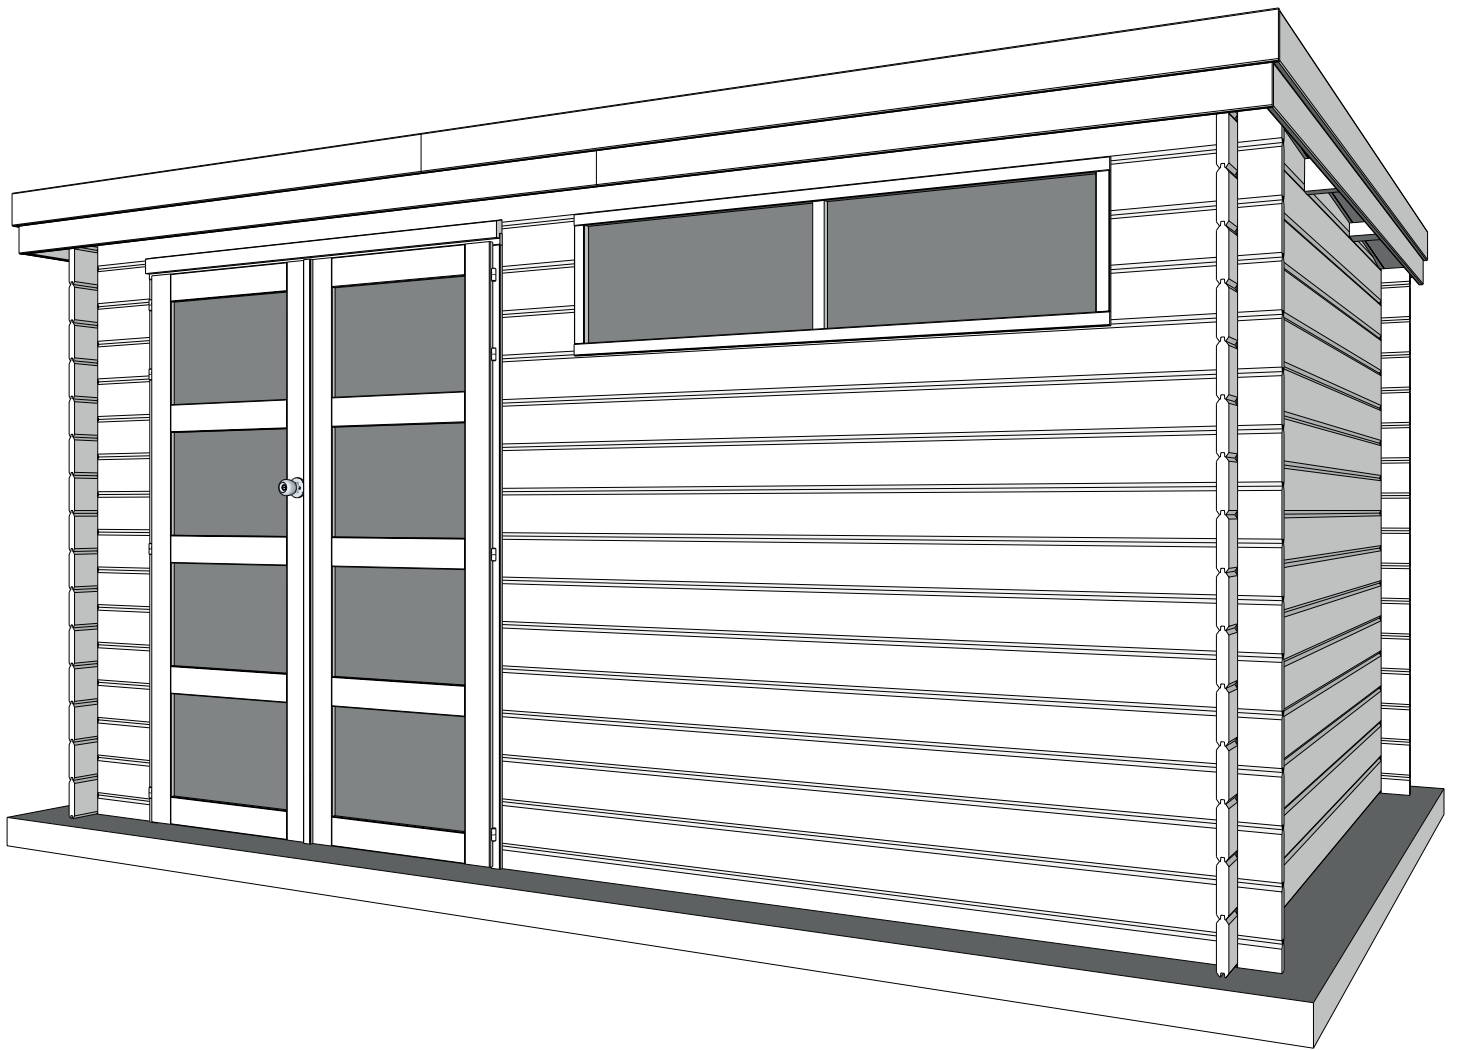

28MM 415X295+10 CM PDDDM04 (ART 3703)

GARDENAS

TIMBER GARDEN CONSTRUCTIONS

GEDETAILLEERDE ONDERDELENLIJST

LISTE D'INVENTAIRE DETAILLEE

Onderdelenlijst Liste d'inventaire

Typ **28mm 415x295+10 cm PDDDM04**

3703