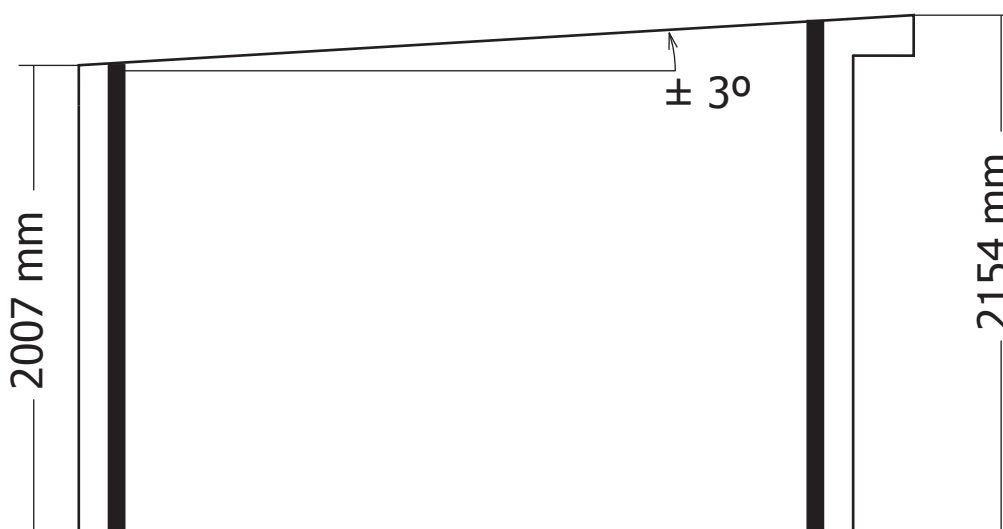

OPGELET : Behandel **ELK** onderdeel grondig aan alle zijden met een degelijk product dat beschermt tegen zon, weer en wind en tegen insecten en schimmels, **VOOR** de montage.

ATTENTION : Traitez à fond **CHAQUE** élément avec un produit protégeant contre les intempéries, les insectes et les moisissures intérieur et extérieur, **AVANT** le montage .