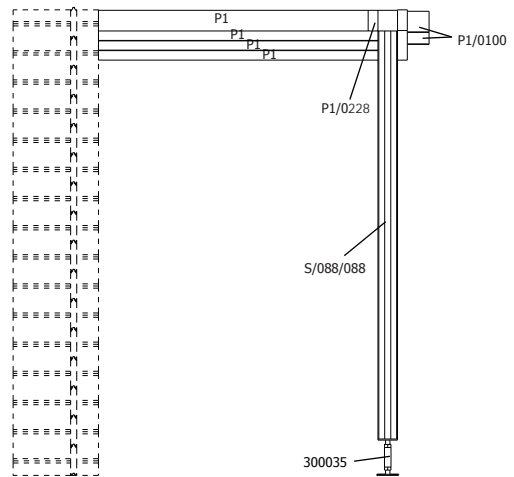

VOORZIJDE - FACADE