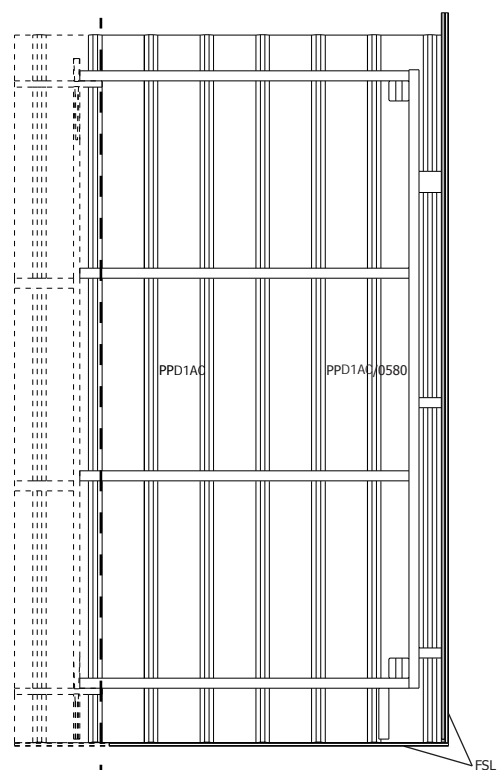

DAK - TOITURE