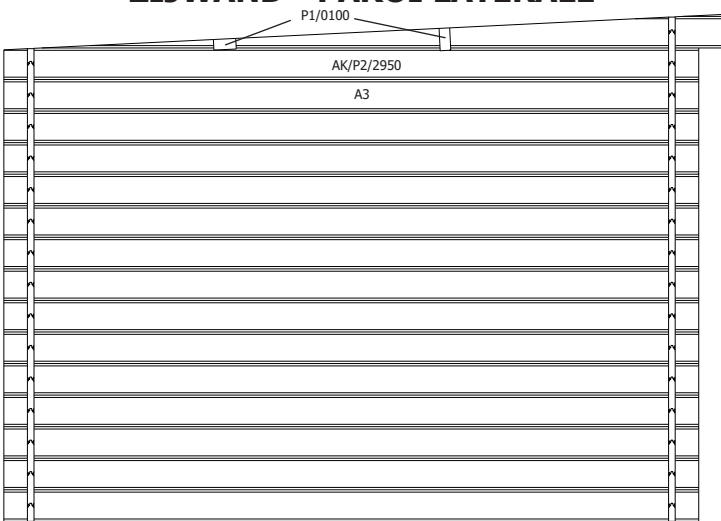

28MM 415X295+10 PDDDM04 (ART 3703)

VOORZIJDDE - FACADE

RUGZIJDDE - PAROI ARRIERE

ZIJWAND - PAROI LATERALE

ZIJWAND - PAROI LATERALE

DAK - TOITURE

DANGER

Beveilig uw aankoop tegen stormweer! Koop de Gardenas stormbeveiliging.