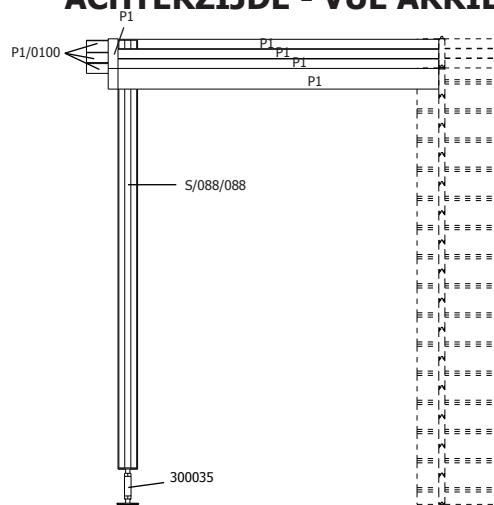

ACHTERZIJDE - VUE ARRIERE