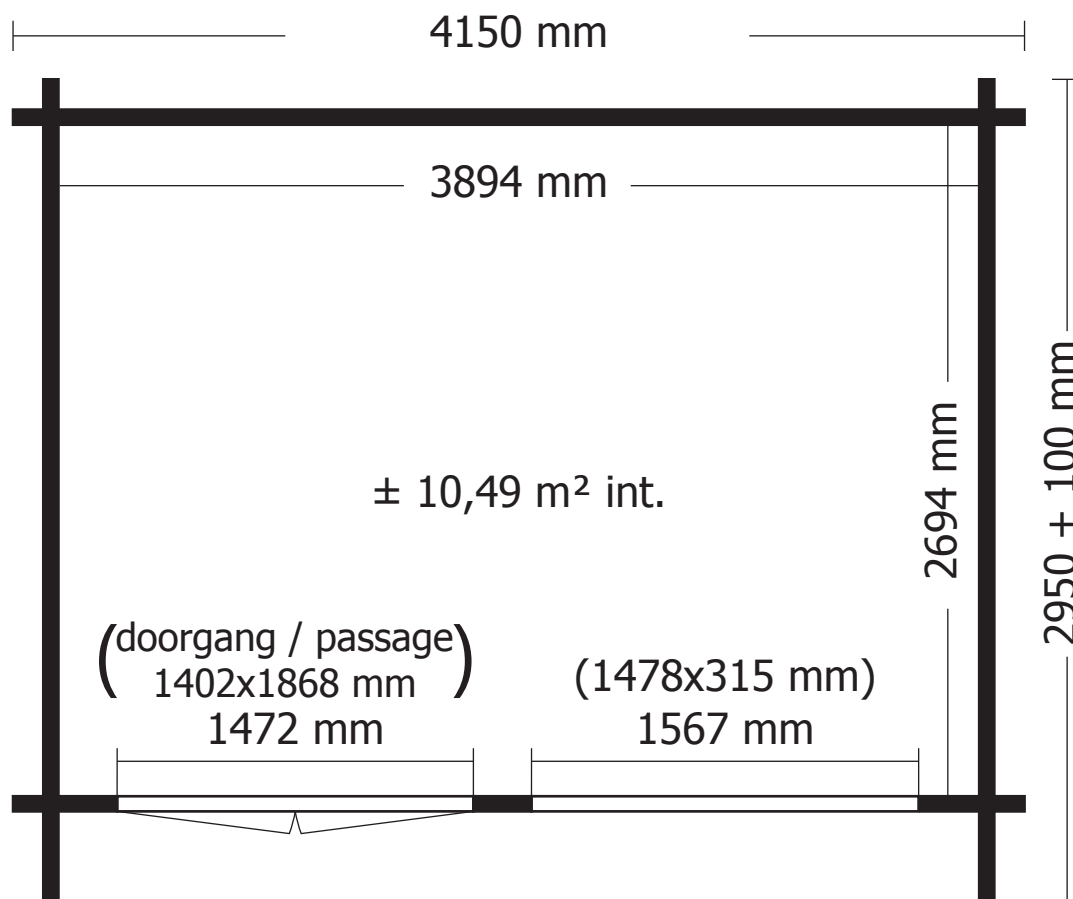

OPGELET : Behandel **ELK** onderdeel grondig aan alle zijden met een degelijk product dat beschermt tegen zon, weer en wind en tegen insecten en schimmels, **VOOR** de montage.

ATTENTION : Traitez à fond **CHAQUE** élément avec un produit protégeant contre les intempéries, les insectes et les moisissures intérieur et extérieur, **AVANT** le montage .