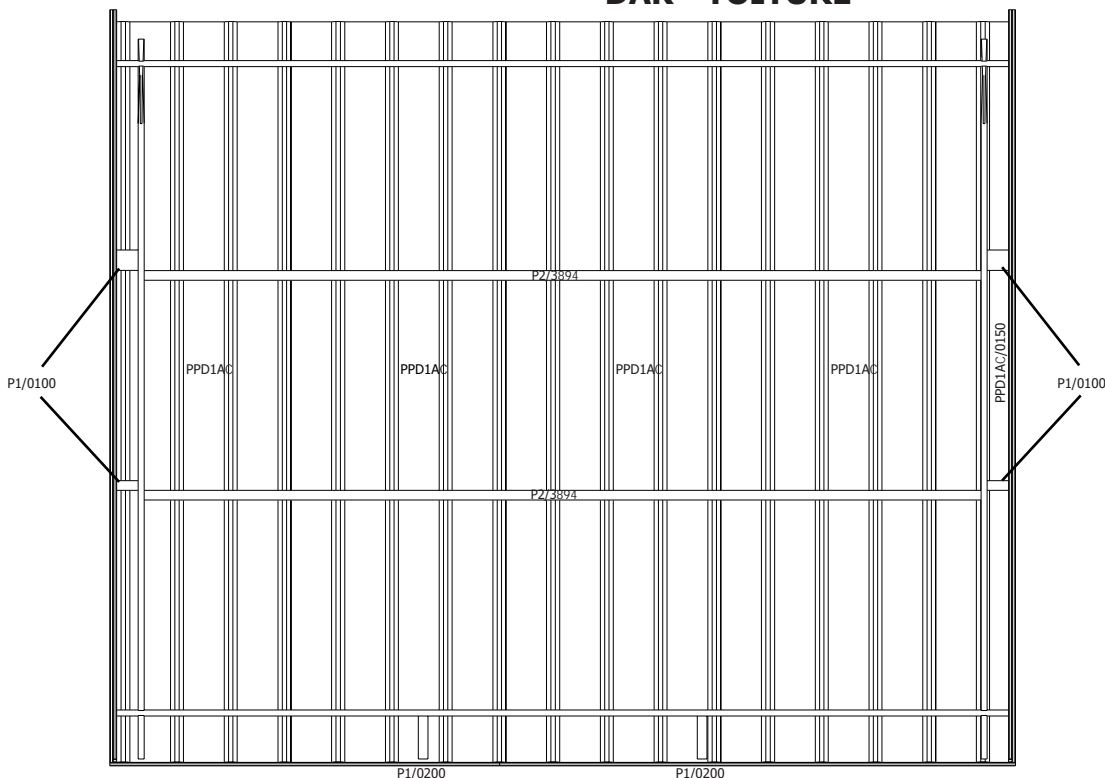

28MM 415X295+10 PDDDM04 (ART 3703)

VOORZIJDDE - FACADE

RUGZIJDDE - PAROI ARRIERE

ZIJWAND - PAROI LATERALE

ZIJWAND - PAROI LATERALE

DAK - TOITURE

DANGER

Beveilig uw aankoop tegen stormweer! Koop de Gardenas stormbeveiliging.