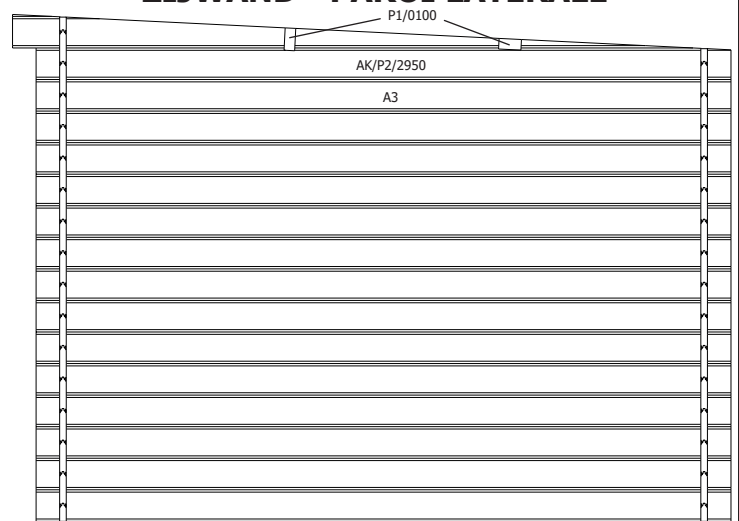

28MM 415X295+10 PDDDM04 (ART 3703)

VOORZIJDDE - FACADE

RUGZIJDDE - PAROI ARRIERE

ZIJWAND - PAROI LATERALE

ZIJWAND - PAROI LATERALE

DAK - TOITURE

DANGER

Beveilig uw aankoop tegen stormweer! Koop de Gardenas stormbeveiliging.