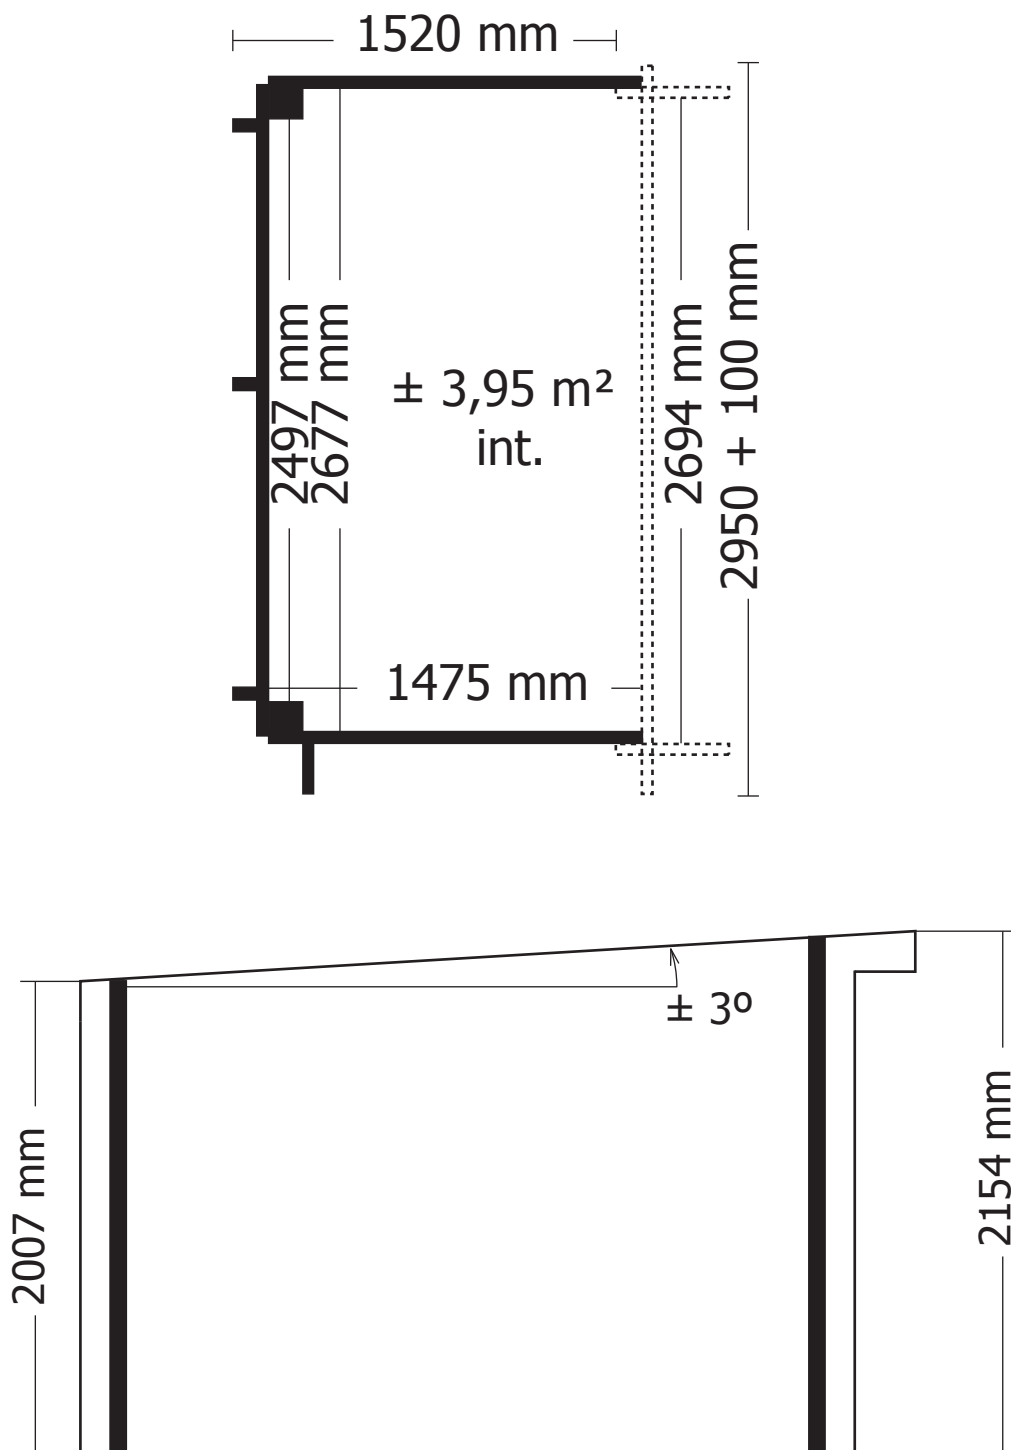

OPGELET : Behandel **ELK** onderdeel grondig aan alle zijden met een degelijk product dat beschermt tegen zon, weer en wind en tegen insecten en schimmels, **VOOR** de montage.

ATTENTION : Traitez à fond **CHAQUE** élément avec un produit protégeant contre les intempéries, les insectes et les moisissures intérieur et extérieur, **AVANT** le montage .