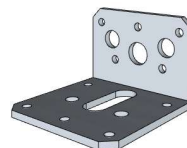

2

Hoekijzer groot - Equerre grand (60x60x40)
(Ref = 300024)