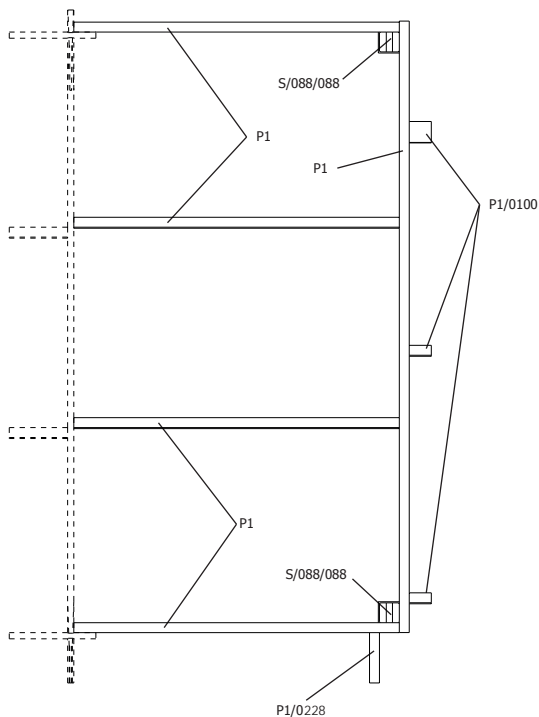

DAK - TOITURE