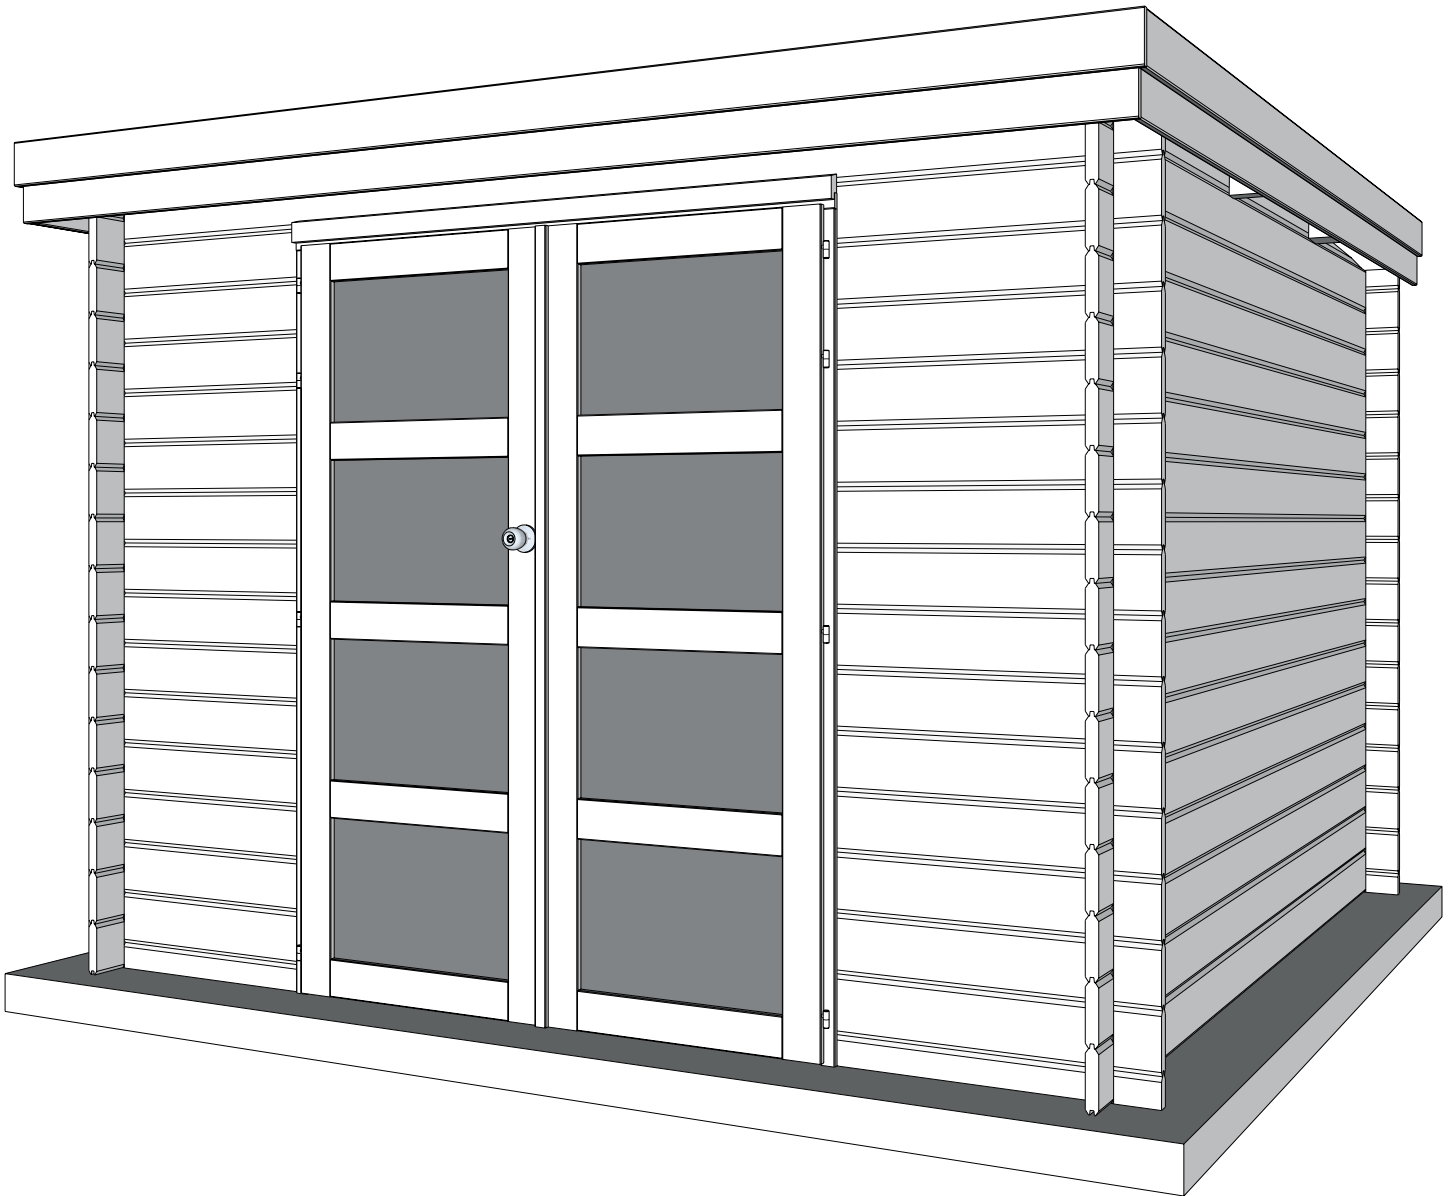

28 MM 295X295+10 PDDDM04 (ART 3702)

GARDENAS

TIMBER GARDEN CONSTRUCTIONS

GEDETAILEERDE ONDERDELENLIJST

-

LISTE D'INVENTAIRE DETAILLEE

Onderdelenlijst Liste d'inventaire

Typ **28mm 295x295+10 cm SDDDM04**