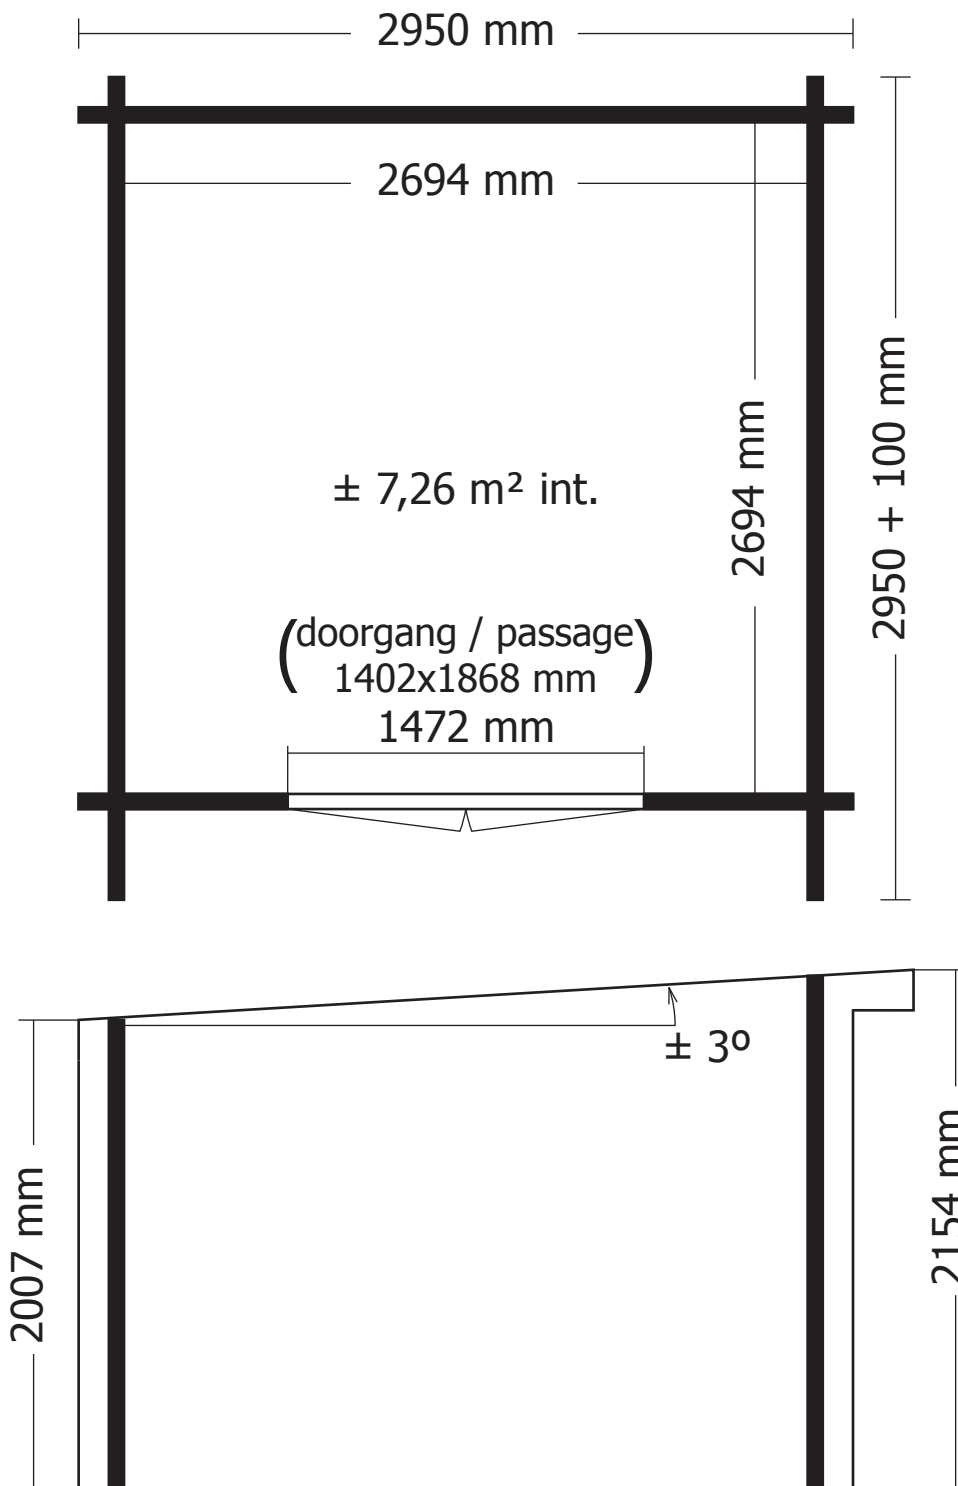

OPGELET : Behandel **ELK** onderdeel grondig aan alle zijden met een degelijk product dat beschermt tegen zon, weer en wind en tegen insecten en schimmels, **VOOR** de montage.

ATTENTION : Traitez à fond **CHAQUE** élément avec un produit protégeant contre les intempéries, les insectes et les moisissures intérieur et extérieur, **AVANT** le montage .