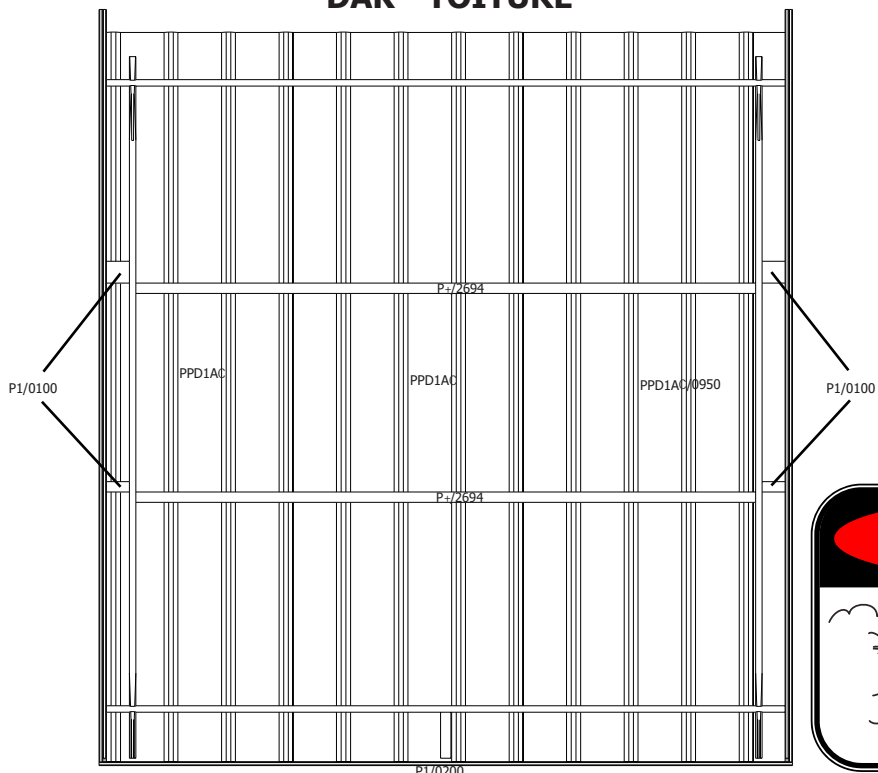

B/3702 **1** zak beslag / sachet quincaillerie

28 MM 295X295+10 PDDDM04 (ART 3702)

VOORZIJDJE - FACADE

RUGZIJDJE - PAROI ARRIERE

ZIJWAND - PAROI LATERALE

ZIJWAND - PAROI LATERALE

DAK - TOITURE

DANGER