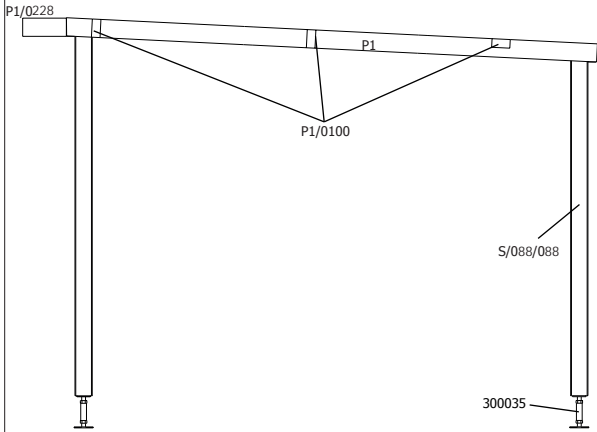

28MM 300X295 CM PDEXT (ART 3730AB3030)

ZIJAANZICHT - VUE LATERALE