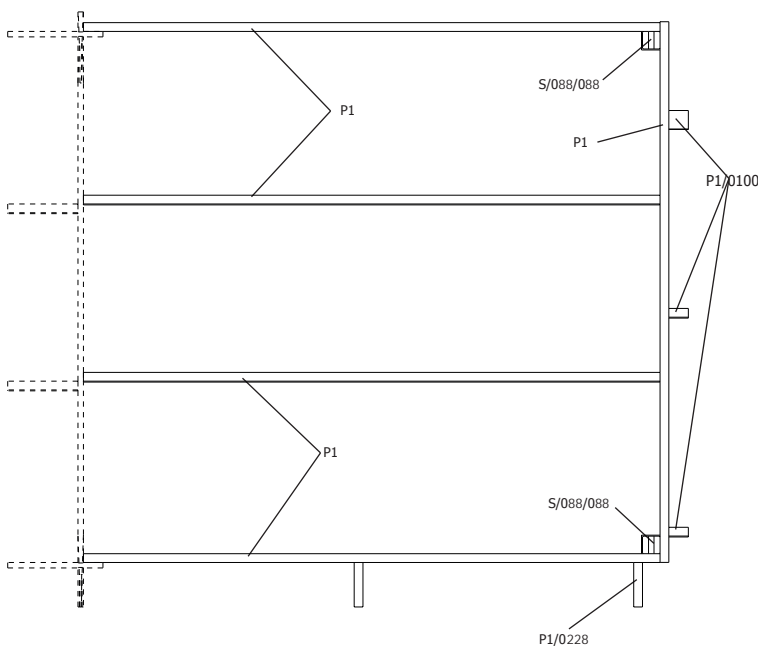

DAK - TOITURE