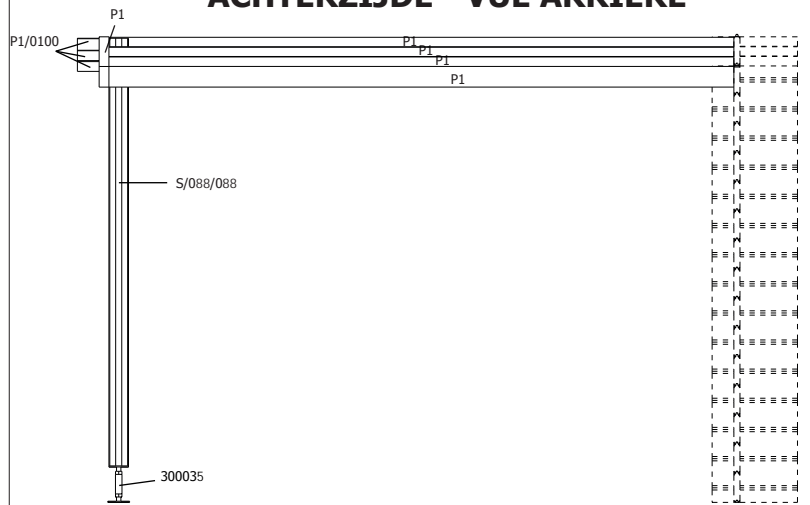

ACHTERZIJDDE - VUE ARRIERE