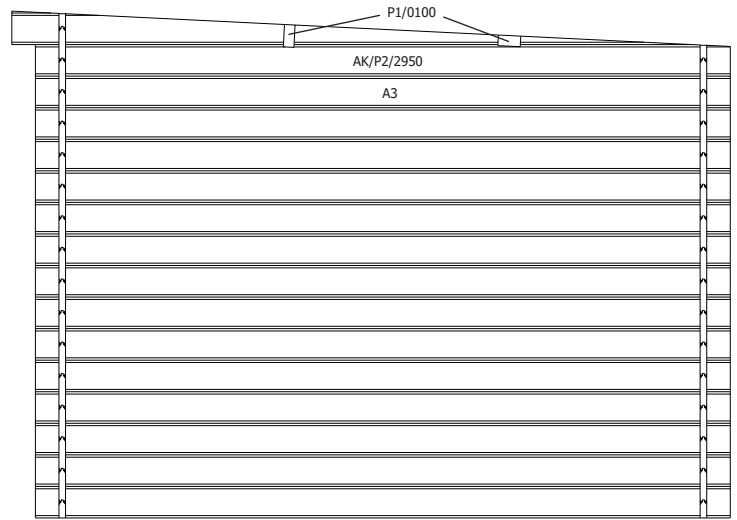

ZIJWAND - PAROI LATERALE