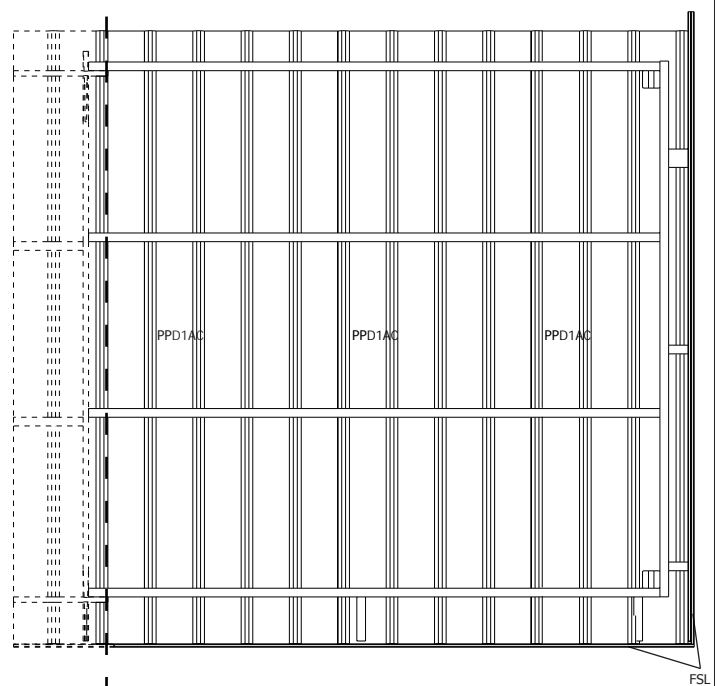

DAK - TOITURE