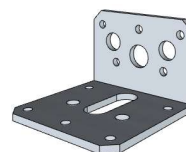

1

Scharnier paumelle groot - Charnière paumelle grand
(Ref = 300014)

8 set

Kantschuif - Pêne (120mm)
(Ref = 300019)

2

Hoekijzer groot - Equerre grand (60x60x40)
(Ref = 300024)

2

Schroeven - Vis