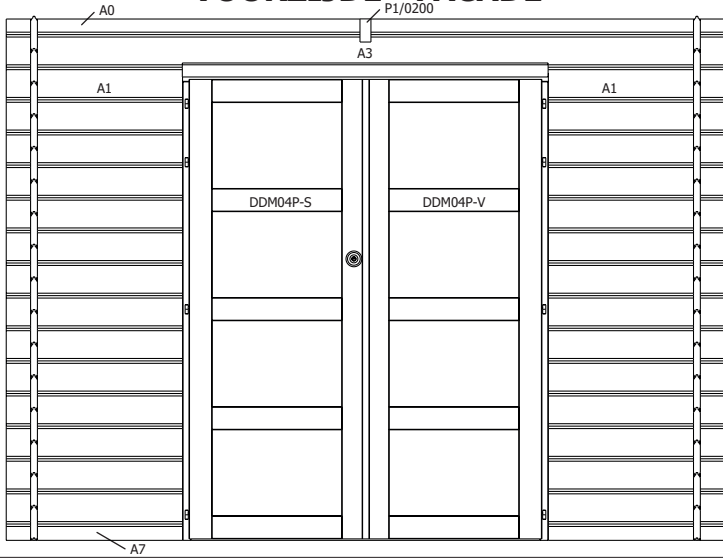

28 MM 295X295+10 PDDDM04 (ART 3702)

VOORZIJDJE - FACADE