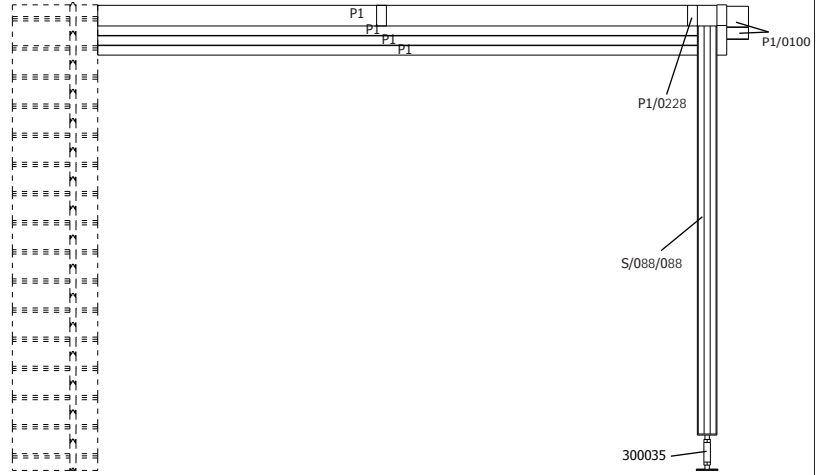

VOORZIJDDE - FACADE