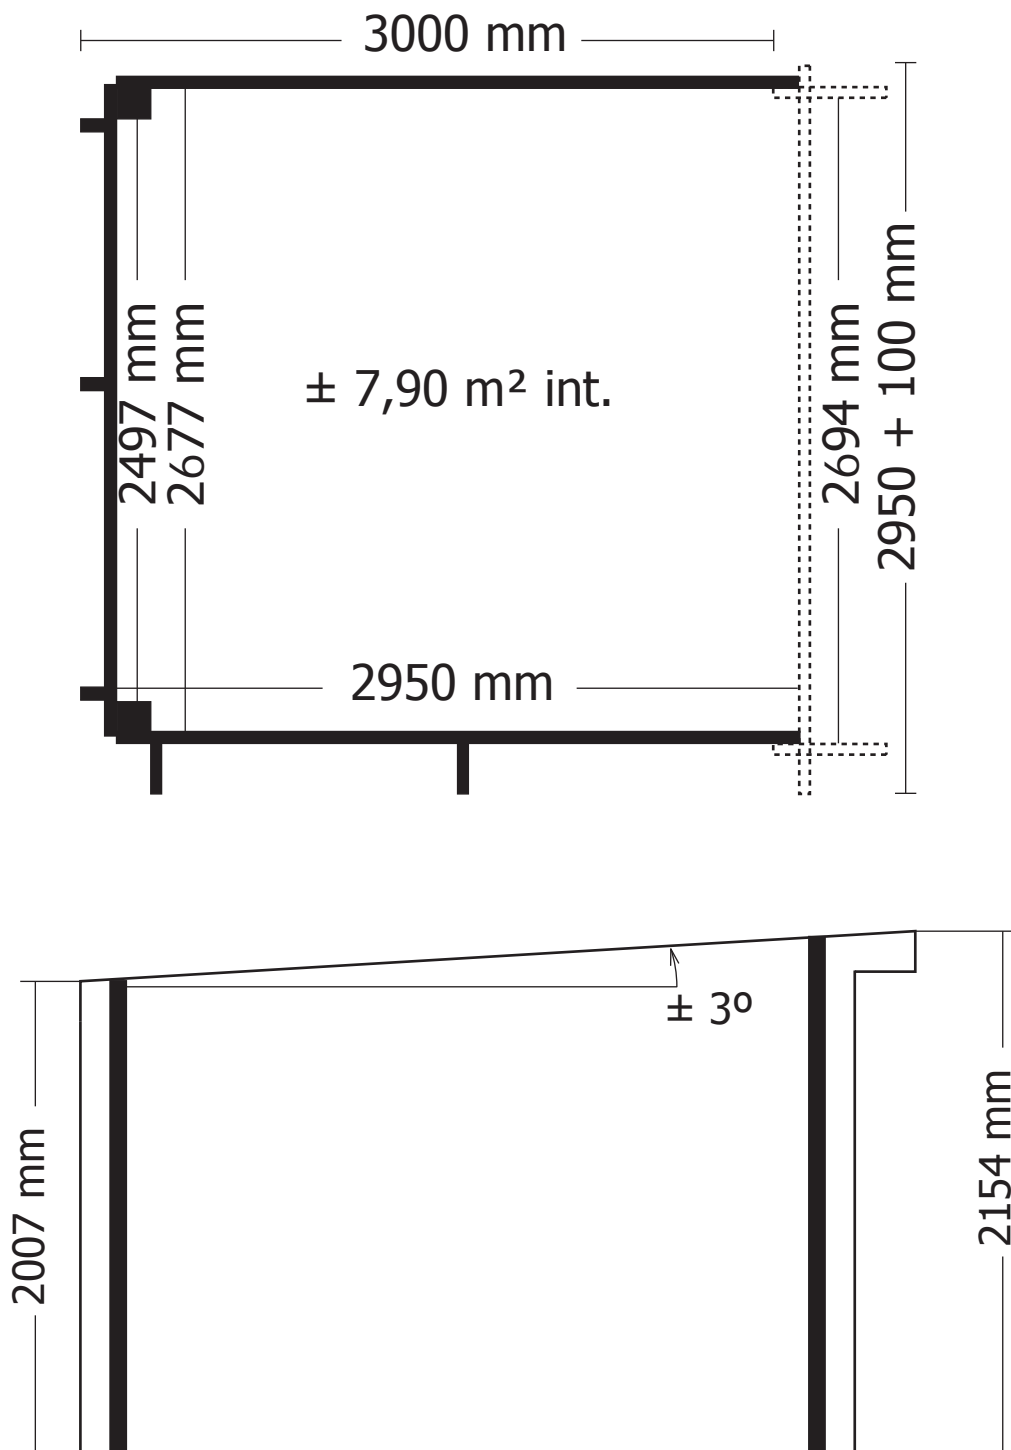

OPGELET : Behandel **ELK** onderdeel grondig aan alle zijden met een degelijk product dat beschermt tegen zon, weer en wind en tegen insecten en schimmels, **VOOR** de montage.

ATTENTION : Traitez à fond **CHAQUE** élément avec un produit protégeant contre les intempéries, les insectes et les moisissures intérieur et extérieur, **AVANT** le montage .