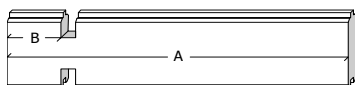

Onderdelenlijst Liste d'inventaire

Typ **28mm 295x295+10 cm SDDDM04**

3702

Artikel nr / Nr Article   Afmeting / Dimension   #   Functie / Fonction
A   B   C

Wandelementen / Éléments des parois

A1/0739/0100   739   100   (-) **28**   naast deur voorgevel / côté porte façade