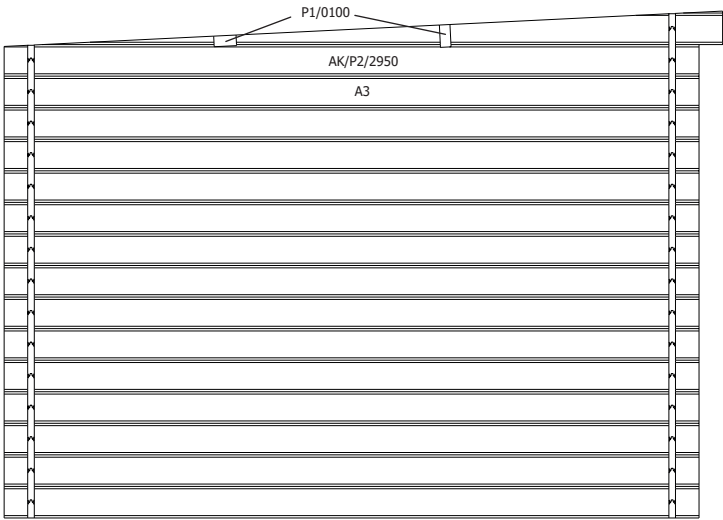

ZIJWAND - PAROI LATERALE