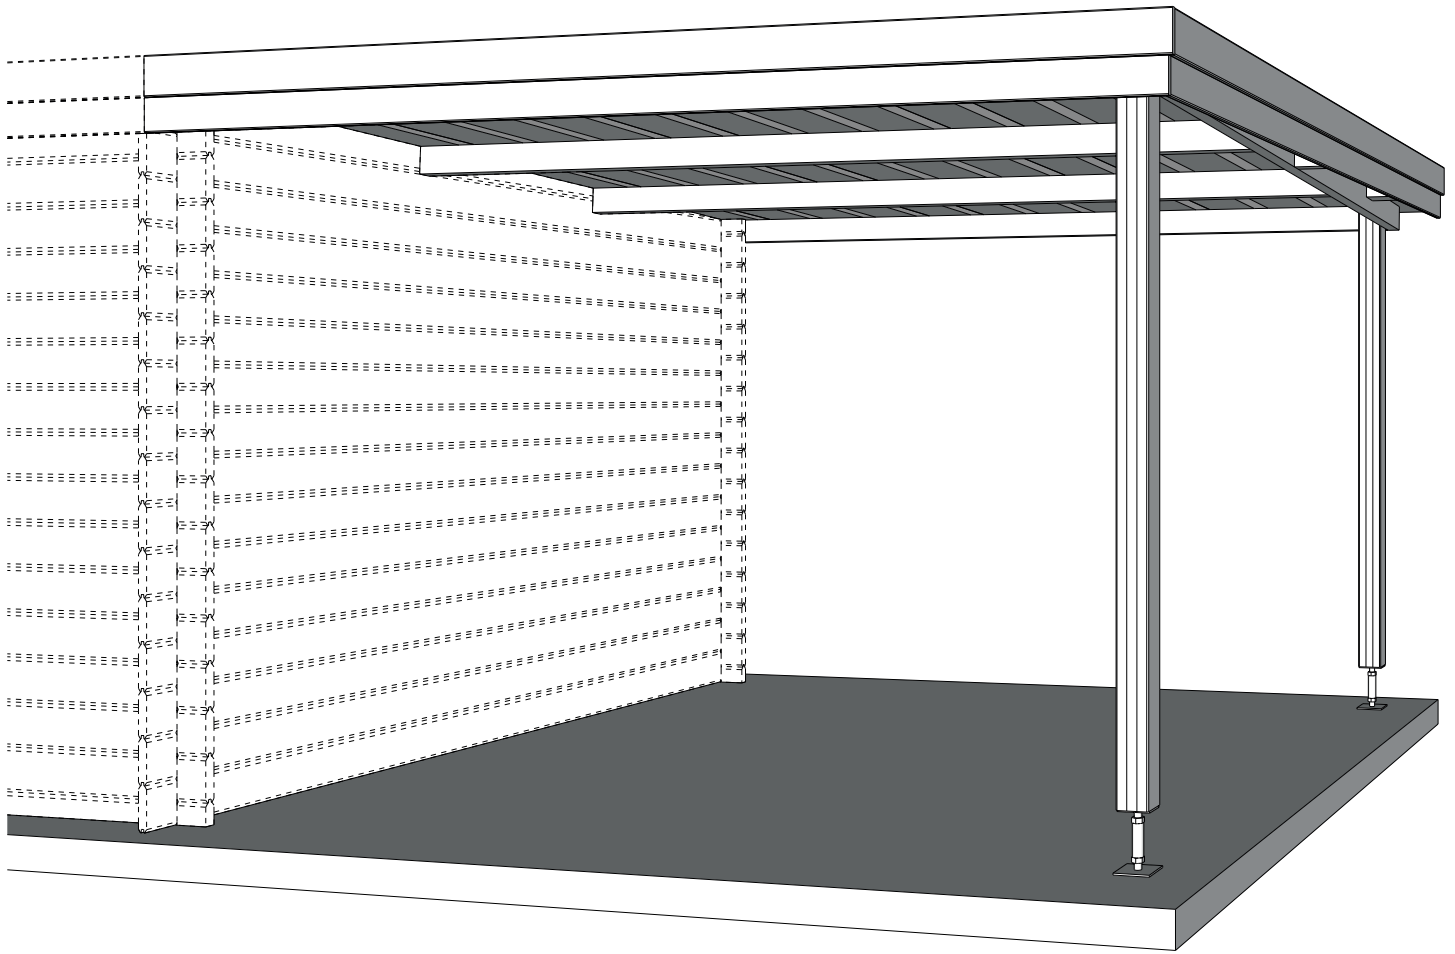

HDB/SET5

Voor artikel / Pour article:

3702

3705

<u>ARTIKEL NR</u>	<u>AANTAL</u>	<u>FUNCTIE</u>
<u>NR ARTICLE</u>	<u>NOMBRE</u>	<u>FONCTION</u>
P1/0100	4	hulpdakbalk / poutre de toit d'aide
P1/0200	1	hulpdakbalk / poutre de toit d'aide

28MM 300X295 CM PDEXT (ART3730AB3030)

GARDENAS

TIMBER GARDEN CONSTRUCTIONS

GEDETAILLEERDE ONDERDELENLIJST

-

LISTE D'INVENTAIRE DETAILLEE